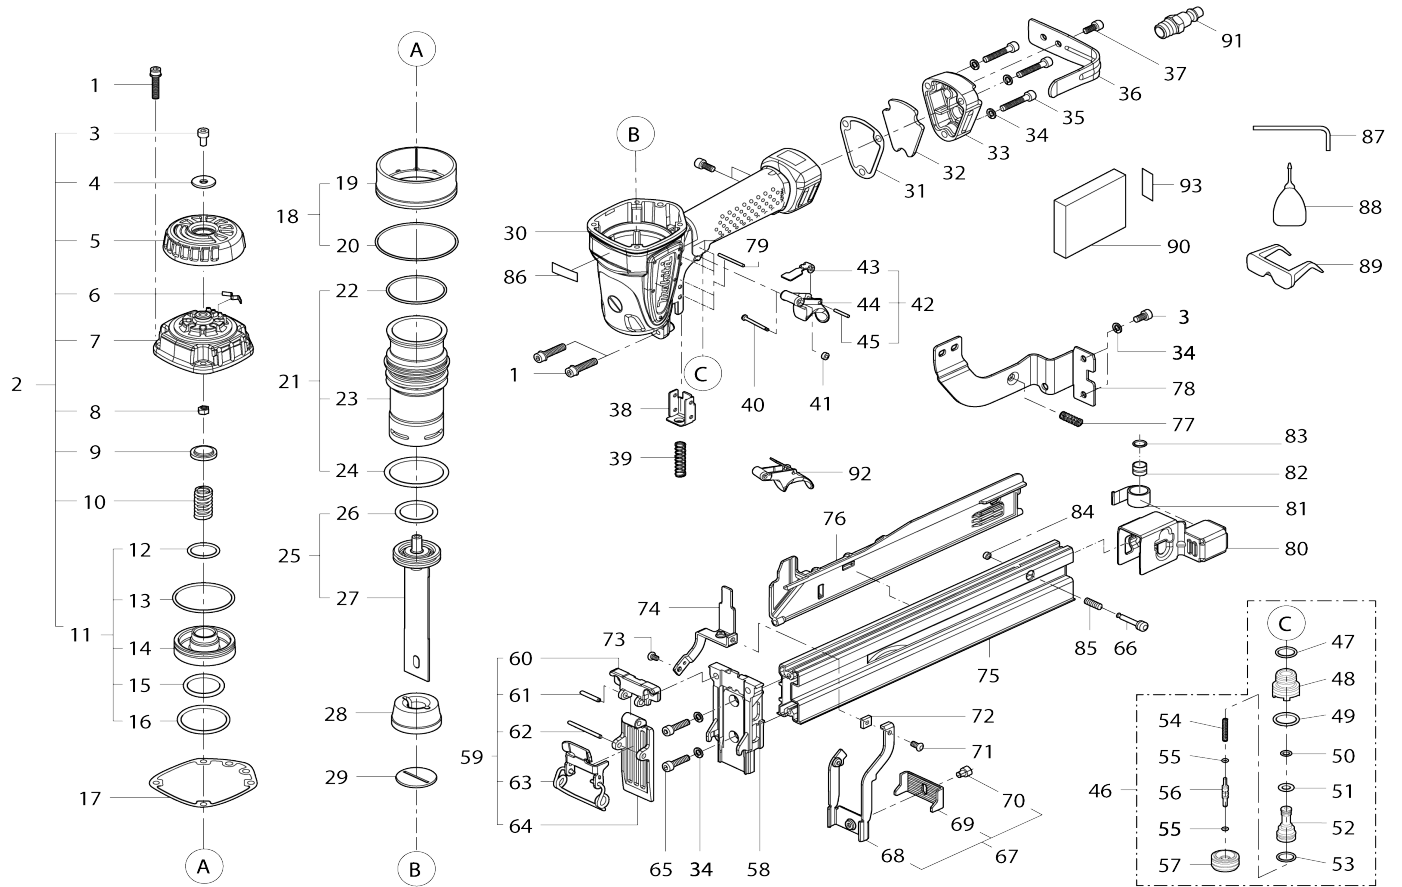

Model No.AT2550A WIDE CROWN STAPLER

Model No.AT2550A WIDE CROWN STAPLER

Item No.	Parts No.	Description	Interchangability	Q'ty	New/Old	Note1	Note2
001	B0000-0301	SCREW SET M5X25		6			
002	B0300-3471	TOP CAP SET		1			
003	A0000-1131	HEX SOCKET HEAD BOLT 5X10		3			
004	A0005-1271	FLAT WASHER		1			
005	A0304-0611	EXHAUST COVER		1			
006	A0105-0081	SPRING PLATE		1			
007	A0301-1231	CAP		1			
008	A0004-0001	HEX. NUT M5		1			
009	A0311-0631	SEAL AIR		1	*		
009-1	424010-7	REAR CUSHION	O	1			
010	A0100-2391	COMPRESSION SPRING		1			
011	B0300-3441	DISC VALVE SET		1			
012	A0200-2121	O-RING 20.8X2.4		1			
013	A0200-1701	O-RING 47.3X2.62		1			
014	A0308-0591	DISC VALVE		1			
015	A0200-4131	O-RING 30X4		1			
016	A0200-4121	O-RING 41.7X3.5		1			
017	A0205-0581	TOP CAP GASKET		1			
018	B0300-3481	SPACER SET		1			
019	A0800-0871	SPACER		1			
020	A0200-3941	O-RING 60.8*2		1			
021	B0300-3491	CYLINDER SET		1			
022	A0200-2231	O-RING 45X2		1			
023	A0303-0841	CYLINDER		1			
024	A0200-3821	O-RING 44.7X3.5		1			
025	B0600-1841	PISTON UNIT		1			
026	A0200-3981	O-RING 30.7*3.5		1			
027	B0600-4251	DRIVER COMPLETE		1			
028	A0309-0701	BUMPER		1			
029	A0310-0681	NOZZLE		1			
030	K0400-0651	HOUSING COMPLETE		1			
031	A0205-0551	INLET CAP GASKET		1			
032	A0203-0151	INLET FILTER		1			
033	A0306-1111	INLET CAP		1			
034	A0005-0031	WASHER #5-1.1T		7			
035	A0000-0161	SCREW 5X30		3			
036	A0316-0311	HOOK		1			
037	A0000-0061	HEX SOCKET HEAD BOLT M5X12		1			
038	A0712-1421	HOLDER		1			
039	A0100-2371	SPRING		1			
040	A0006-0732	TRIGGER PIN		1			
041	A0005-0311	PIN RETAINER 5.5X2		1			
042	K0500-1371	TRIGGER ASS'Y(DUAL-ACTION)		1			
043	A0501-0551	TRIGGER, INNER		1			
044	A0500-0831	TRIGGER		1			
045	A0011-0251	SPRING PIN 2.5X16		1			
046	K0500-1351	TRIGGER VALVE SET		1			