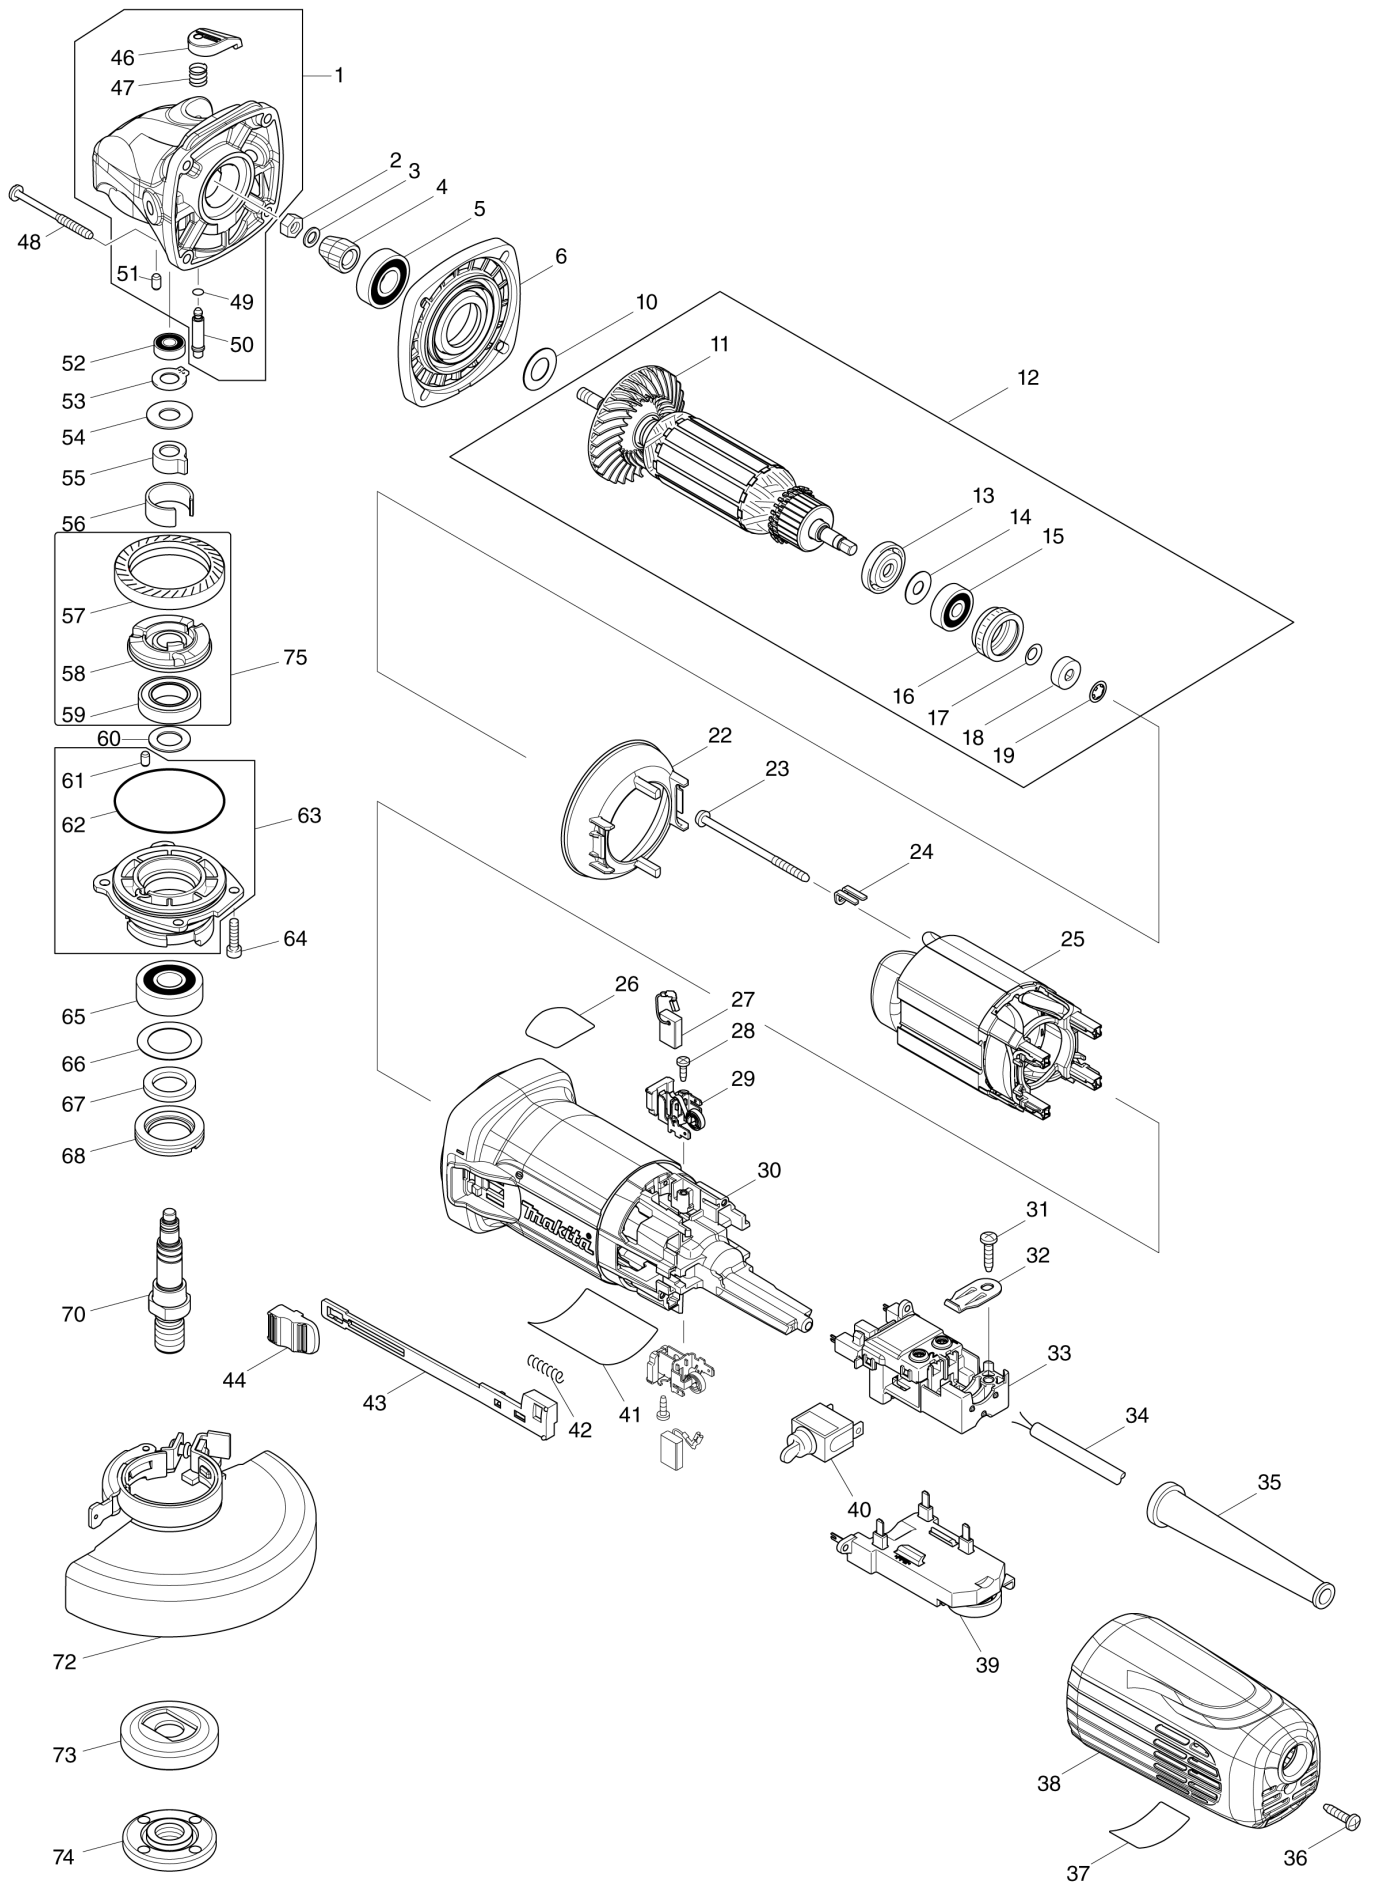

Diagram / Parts List

GA5040C

125MM ANGLE GRINDER

(IN) GA5040C / 125MM ANGLE GRINDER

IN	INDIA
-----------	--------------

GA5040C / 125MM ANGLE GRINDER

Item	Sub	Parts No.	Parts Description	Qty	I/C	E/C No.	Close No.	Remark
001-2		136013-6	GEAR HOUSING ASS'Y	1				
	D10		INC. 46,47,49-51					
002		252186-8	HEX. NUT M6	1				
003		253077-6	FLAT WASHER 6	1				
004		227591-8	SPIRAL BEVEL GEAR 10	1				
005		211142-7	BALL BEARING 6001LLB	1				
006-1		141981-0	GEAR HOUSING COVER COMPLETE	1				
010		253084-9	FLAT WASHER 12	1				
011		240134-9	FAN 60	1				
012-4		510510-4	ARMATURE ASS'Y 220-240V	1				
	D10		INC. 11,13-19					
013		681656-4	INSULATION WASHER	1				
014		253823-7	FLAT WASHER 7	1				
015		210027-4	BALL BEARING 627DDW	1				
016-1		422750-1	LABYRINTH RUBBER RING 22	1				
017		267756-0	WAVE WASHER 6	1				
018		688117-5	MAGNET SLEEVE	1				
019		259039-2	SELF LOCK 6	1				
022		453367-9	BUFFLE PLATE	1				
023		266258-3	TAPPING SCREW 4X70	2				
024		344871-8	RETAINER	2				
025		626653-3	FIELD 220-240V	1				
027		191978-9	A.C. CARBON BRUSH CB-318	1				
028		266007-8	TAPPING SCREW BIND PT 3X10	2				
029-1		643770-4	BRUSH HOLDER	2				
030		453366-1	MOTOR HOUSING	1				
031		266326-2	TAPPING SCREW 4X18	1				
032		687169-3	STRAIN RELIEF	1				
033-1		632K99-9	SWITCH BLOCK	1				
034		666066-6	POWER SUPPLY CORD 1.0-2-2.5	1				
035		682559-5	CORD GUARD 8	1				
036		266326-2	TAPPING SCREW 4X18	1				
037		898444-4	INDICATION LABEL	1				
038		453365-3	REAR COVER C	1				
039-1		620734-5	CONTROLLER	1				
040-1		651418-4	SWITCH ST115A-40	1				
041-1		897088-7	GA5040C NAME PLATE	1				
042		233071-4	COMPRESSION SPRING 4	1				
043		453847-5	SWITCH LEVER	1				
044		453368-7	SWITCH KNOB	1				
046		453369-5	PIN CAP	1				
047		234057-1	COMPRESSION SPRING 8	1				
048		266361-0	TAPPING SCREW 4X30	4				
049		213032-0	O RING 4	1			DU993	
049-1		213960-9	O RING 5	1	O	DU993		
050		256535-1	SHOULDER PIN 6	1				
051		263002-9	RUBBER PIN 4	1				
052		210006-2	BALL BEARING 696ZZ	1				
053		961005-4	RETAINING RING S-9	1				
054		253180-3	FLAT WASHER 10	1				
055-2		310683-1	JOINT SLEEVE	1				
056		346556-2	C TYPE PLATE	1				
057		227592-6	SPIRAL BEVEL GEAR 38	1				
058		313228-4	COUPLING	1				
059		210302-8	BALL BEARING 6903ZZ	1				
060		253744-3	FLAT WASHER 12	1				
061		263002-9	RUBBER PIN 4	1				
062		213641-5	O RING 51	1				
063-1		136012-8	BEARING BOX ASSEMBLY	1				
	D10		INC. 61.62					
064		265490-6	HEX. SOCKET HEAD BOLT M4X16	4				
065		211129-9	BALL BEARING 6201DDW	1				
066		267279-8	FLAT WASHER 21	1				
067		443124-3	FELT RING 17	1				
068		285854-8	BEARING RETAINER 20-33	1				