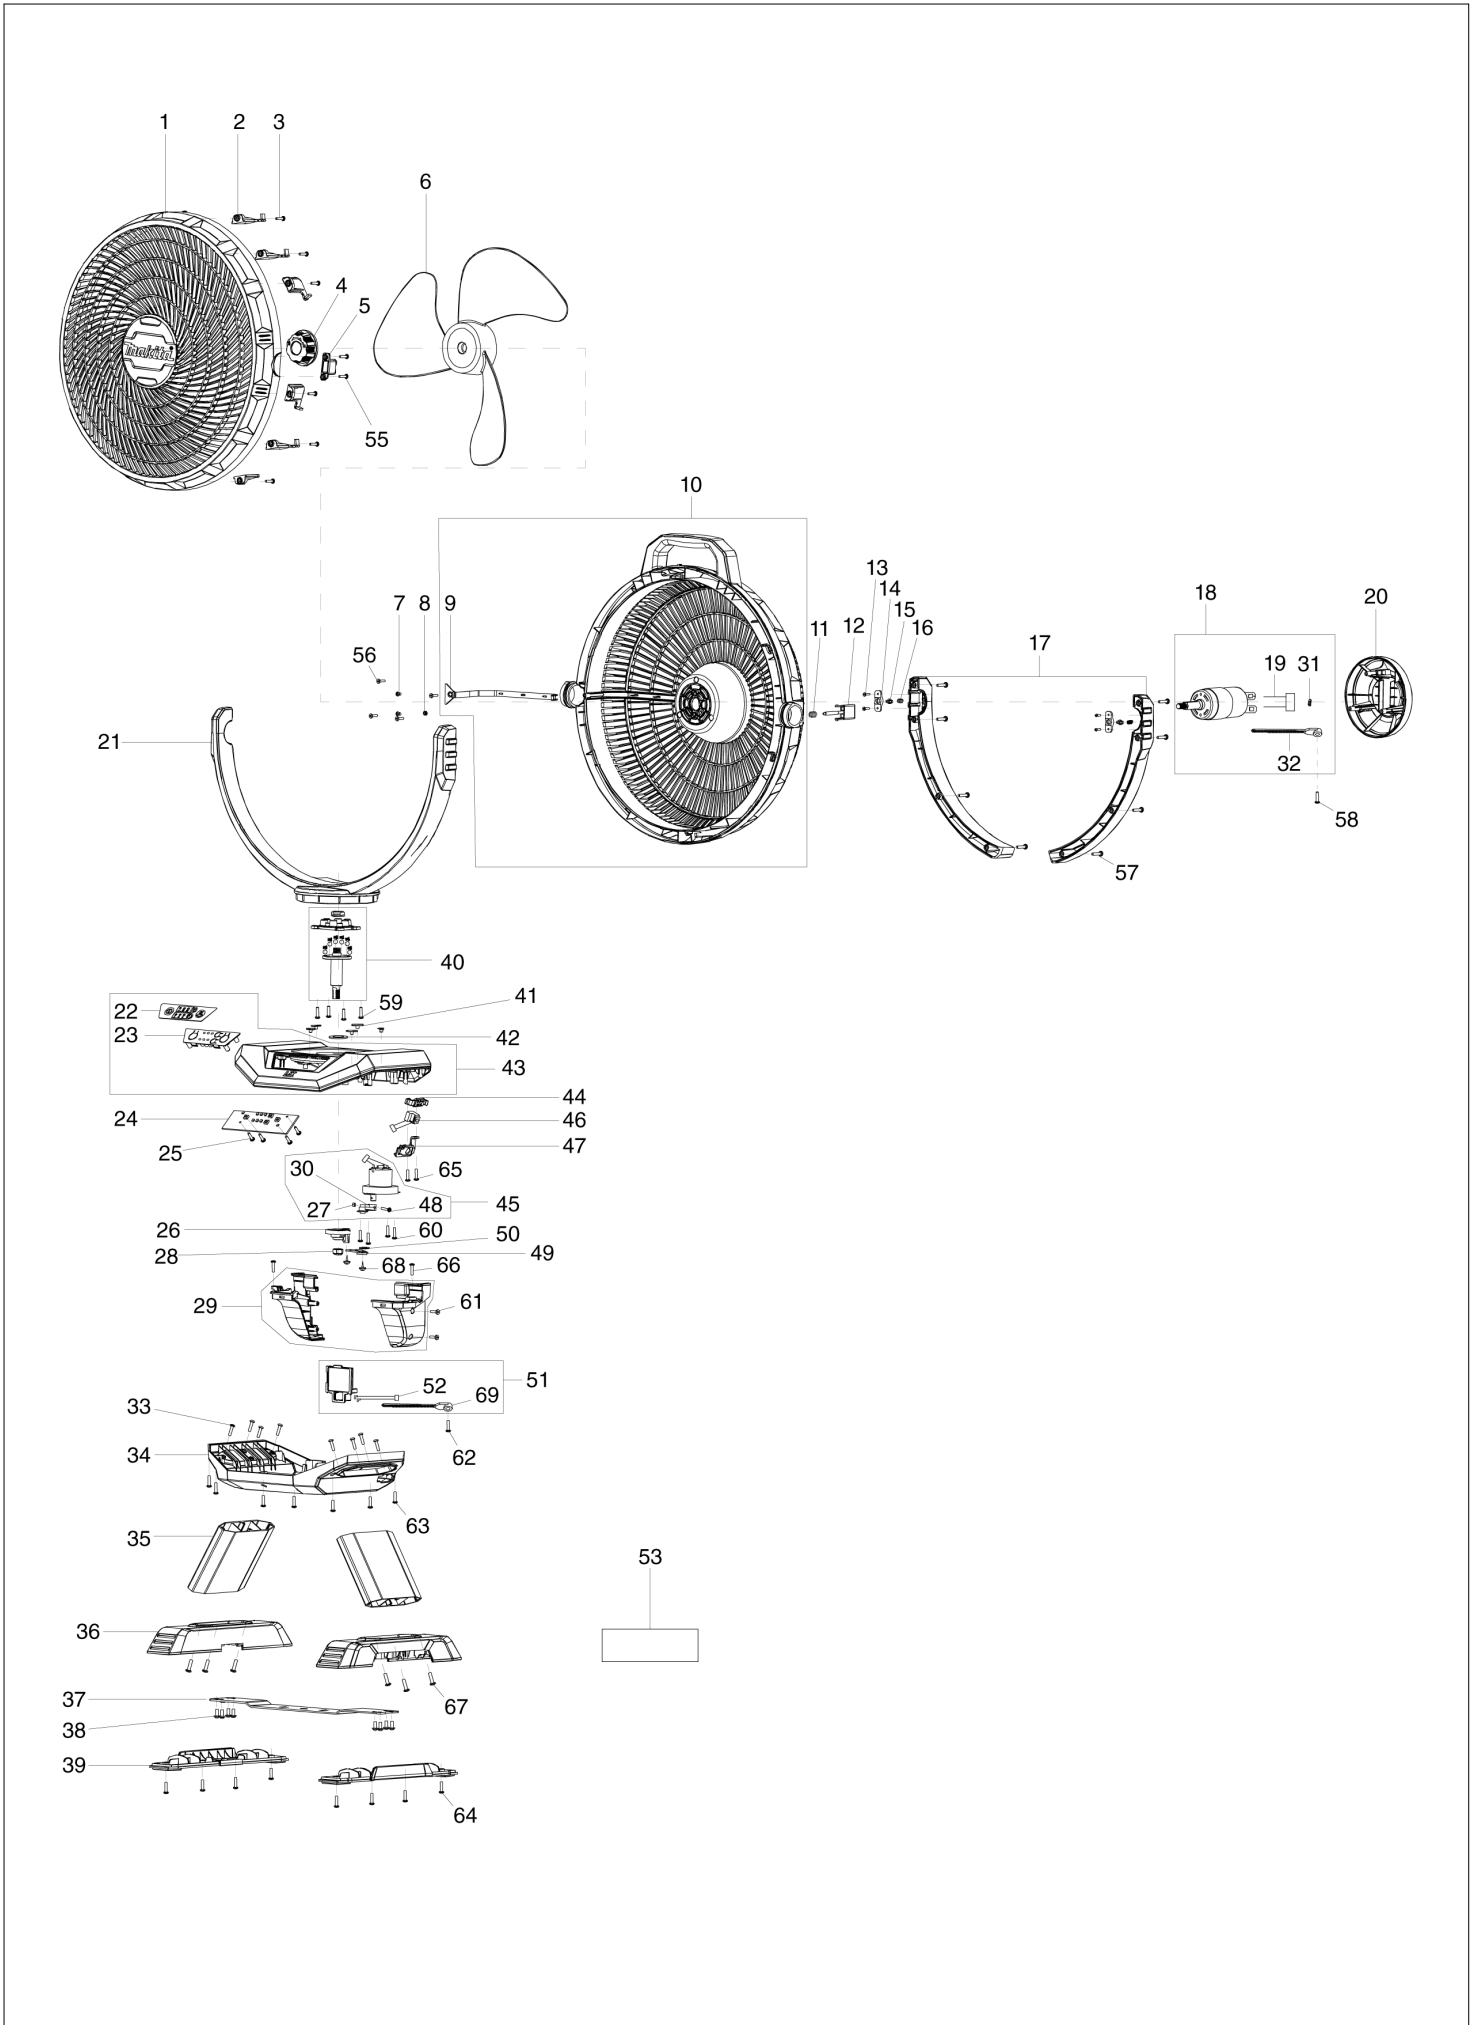

### DCF301 / CORDLESS FAN

Item	Sub	Parts No.	Parts Description	Qty	I/C	E/C No.	Close No.	Remark
001		TE00000522	FRONT COVER	1				
002		TE00000376	SHELL HOOK(BLUE)	6				
003		TE00000028	TAPPING SCREW 3X14	6				
004		TE00000523	BLADE LOCK	1				
005		TE00000372	RELEASE BUTTON	1				
006		TE00000524	FAN BLADE	1				
007		TE00000525	P.H. SCREW M3X4	2				
008		TE00000558	CIRCLIP	1				
009		TE00000530	WIRE COVER	1				
010		TE00000559	BACK COVER	1				
	D10		INC. 9					
011		TE00000378	SPRING	1				
012		TE00000364	LOCKED SCREW FOR FRONT HOUSIN	1				
013		TE00000203	SELF-TAPPING SCREW 2.5X8	4				
014		TE00000189	STOPPER SUPPORT	2				
015		TE00000190	STOPPER	2				
016		TE00000197	SPRING1	2				
017		TE00000527	BACK COVER OF THE SUPPORT LR	1				
018		TE00000528	MOTOR ASSY	1				
	D10		INC. 19,31,32					
019		TE00000529	MOTOR CONNECTION WIRE	1				
020		TE00000531	MOTOR REAR COVER	1				
021		TE00000532	STAND	1				
022		TE00000560	SWITCH LABEL	1				
023		TE00000534	SWITCH PANEL	1				
024		TE00000535	PCB	1				
025		TE00000388	SCREW 3X10	4				
026		TE00000274	SHAKE HEAD-POM 1	1				
027		TE00000281	NUT M3	1				
028		TE00000450	NUT M8	1				
029		TE00000536	BATTERY HOUSING	1				
030		TE00000282	SHAKE HEAD-POM 2	1				
031		TE00000537	WIRE SHEATH RUBBER	1				
032		TE00000407	CABLE TIE	1				
033		TE00000538	SCREW M4X8	8				
034		TE00000539	LOWER COVER	1				
035		TE00000540	SUPPORT FOOT	2				
036		TE00000541	FOOT	2				
037		TE00000542	FASTEN IRON PART OF TRIPOD	1				
038		TE00000543	CROSS BELT PAD SCREW M3X10	8				
039		TE00000544	FOOT RUBBER HOUSING	2				
040		TE00000545	PRINCIPAL AXIS	1				
041		TE00000474	POM PLATE	5				
042		TE00000546	FLAT WASHER	1				
043		TE00000547	UPPER COVER	1			Y08693	
	D10		INC. 22,23				Y08693	
043-1		TE00000632	UPPER COVER	1	X	Y08693		
	D10		INC. 22,23			Y08693		
044		TE00000548	CHARGING SOCKET PLUG	1				
045		TE00000561	SUB MOTOR	1				
	D10		INC. 27,30,48					
046		TE00000549	DC CHARGE BASE	1				
047		TE00000550	ADAPTOR PLATE	1				
048		TE00000102	PHILLIPS HEAD SCREW M3X14	1				
049		TE00000551	SHAKE HEAD-CONNECTION IRON	1				
050		TE00000552	WASHER	1				
051		TE00000554	TERMINAL ASSY	1				
	D10		INC. 52,69					
052		TE00000555	BATTERY SOCKET CONNECTION WIRE	1				
053		TE00000568	RATING LABEL	1				
055		TE00000028	TAPPING SCREW 3X14	2				
056		TE00000028	TAPPING SCREW 3X14	4				
057		TE00000028	TAPPING SCREW 3X14	8				
058		TE00000028	TAPPING SCREW 3X14	1				
059		TE00000028	TAPPING SCREW 3X14	4				