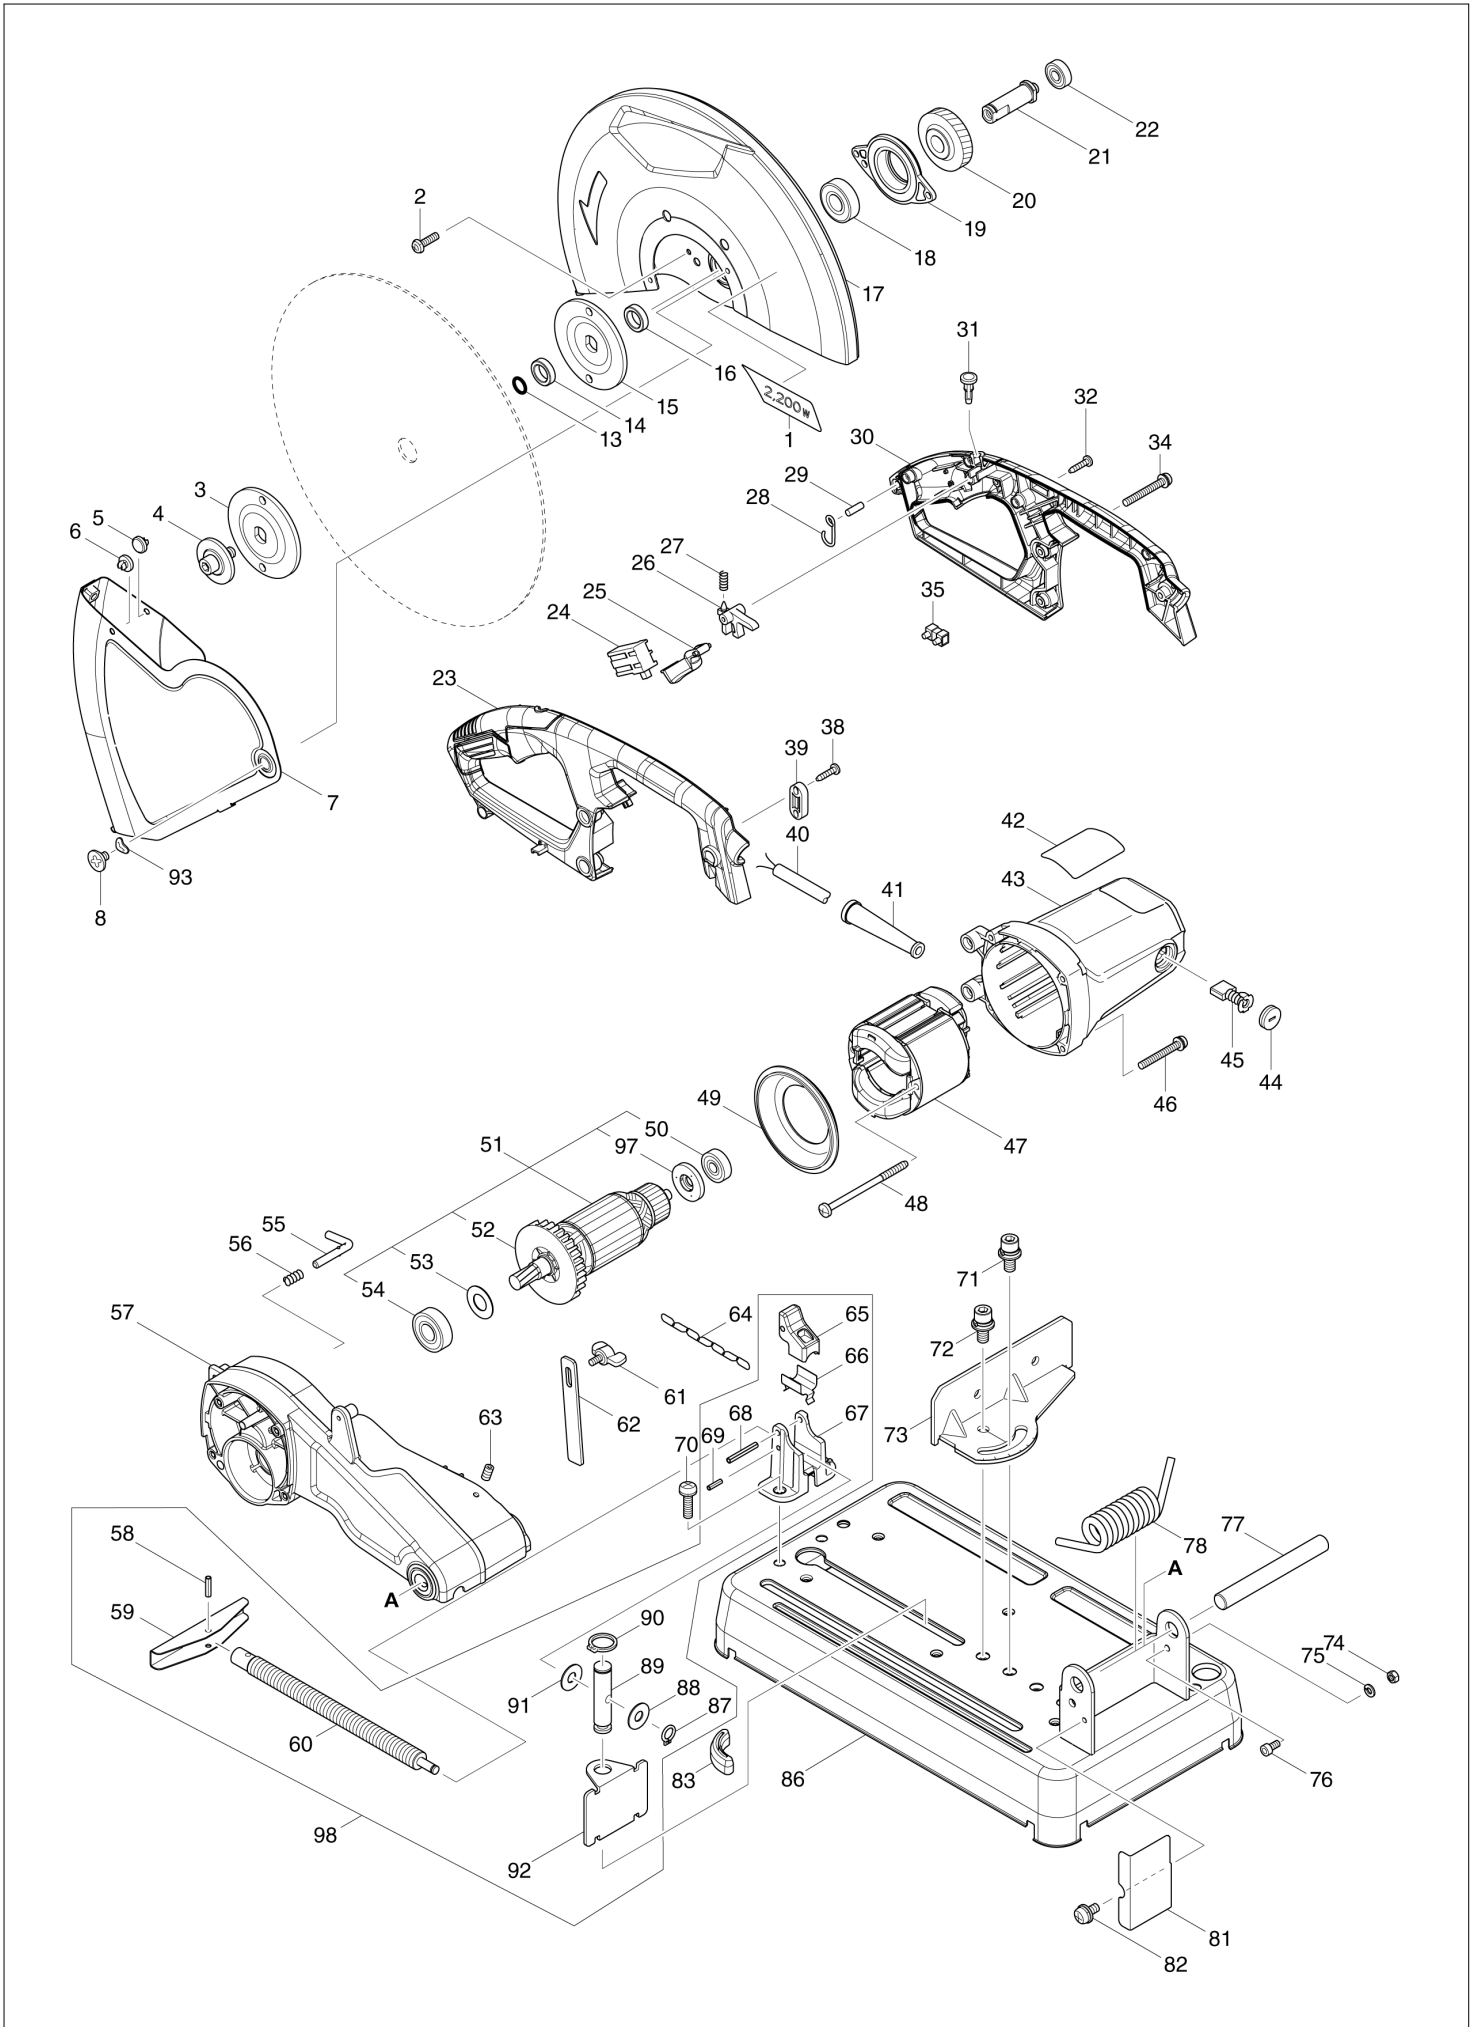

(IN) M2403 / 355MM PORTABLE CUT OFF

IN

INDIA

M2403 / 355MM PORTABLE CUT OFF

IN

Item	Sub	Parts No.	Parts Description	Qty	I/C	E/C No.	Close No.	Remark
001		8024K3-9	2200W LABEL	1				
002		265122-5	PAN HEAD SCREW M5X20	4				
003		224299-5	FLANGE 90	1				
004		251498-6	HEX SOCKET HEAD BOLT M10X25	1				
005		416771-3	PLUG	1				
006		416771-3	PLUG	1				
007		161529-2	SAFETY GUIDE	1				
008		265121-7	+ FLAT HEAD SCREW M6	1				
013		213180-5	O RING 14	1				
014		257255-0	RING 17	1				
015		224299-5	FLANGE 90	1				
016		257255-0	RING 17	1				
017		161530-7	SAFETY COVER	1				
018		210155-5	BALL BEARING 6203ZZ	1				
019		316527-3	BEARING BOX	1				
020		221462-1	HELICAL GEAR 43	1				
021		326790-0	SPINDLE	1				
022		210199-5	BALL BEARING 6000ZZ	1				
023		183E50-1	HANDLE SET	1				
	D10		INC. 30					
024		651067-7	SWITCH	1				
025		418141-2	SWITCH LEVER	1				
026		418139-9	SWITCH LOCK	1				
027		231397-8	COMPRESSION SPRING 4	1				
028		281216-8	HANGER	1				
029		268101-2	PIN 6	1				
030		183E50-1	HANDLE SET	1				
	D10		INC. 23					
031		418138-1	SWITCH BUTTON	1				
032		266326-2	TAPPING SCREW 4X18	4				
034		265104-7	PAN HEAD SCREW M5X40	3				
038		266326-2	TAPPING SCREW 4X18	2				
039		687140-7	STRAIN RELIEF	1				
040		695107-1	POWER SUPPLY CORD 1.5-2-2.5	1				
041		682574-9	CORD GUARD 10-90	1				
042		857W68-3	M2403 NAME PLATE	1				
043		140X63-9	MOTOR HOUSING COMPLETE	1				
	C10	644502-2	BRUSH HOLDER 7-18	2				
044		644802-0	HOLDER CAP	2				
045		191953-5	CARBON BRUSH CB-203	1				
046		265104-7	PAN HEAD SCREW M5X40	4				
047		593949-6	FIELD ASS'Y 240V	1			D6007	
	C10	654098-5	RECEPTACLE	2			D6007	
047-1		593949-6	FIELD ASS'Y 240V	1	O	D6007		
	C10	654098-5	RECEPTACLE	2		D6007		
048		266328-8	TAPPING SCREW 5X80	2				
049		418143-8	BAFFLE PLATE	1				
050		210070-3	BALL BEARING 6200ZZ	1				
051		515564-6	ARMATURE ASS'Y 240V	1				
	D10		INC. 50,52-54,97					
052		240003-4	FAN 80	1				
053		267274-8	FLAT WASHER 15	1				
054		210156-3	BALL BEARING 6202ZZ	1				
055		322665-1	STOPPER	1				
056		233372-0	COMPRESSION SPRING 7	1				
057		144057-2	GEAR HOUSING COMPLETE	1				
	C10	263029-9	RUBBER PIN 6	1			D8694	
	C11	263005-3	RUBBER PIN 6	1	O	D8694		
058		951163-4	SPRING PIN 5-20	1				
059		271431-2	HANDLE 120	1				
060		326802-9	WISE SCREW	1				
061		265754-8	THUMB SCREW M6X12	1				
062		347084-0	STOPPER PLATE	1				
063		251961-9	H.S.SET SCREW(FLAT POINT)M6X10	2				
064		282015-1	CHAIN	1				

Interchange
O : Yes
X : No
< : the new part can be substituted for the current.
> : the current part can be substituted for the new.
S : Interchangeable as a set.