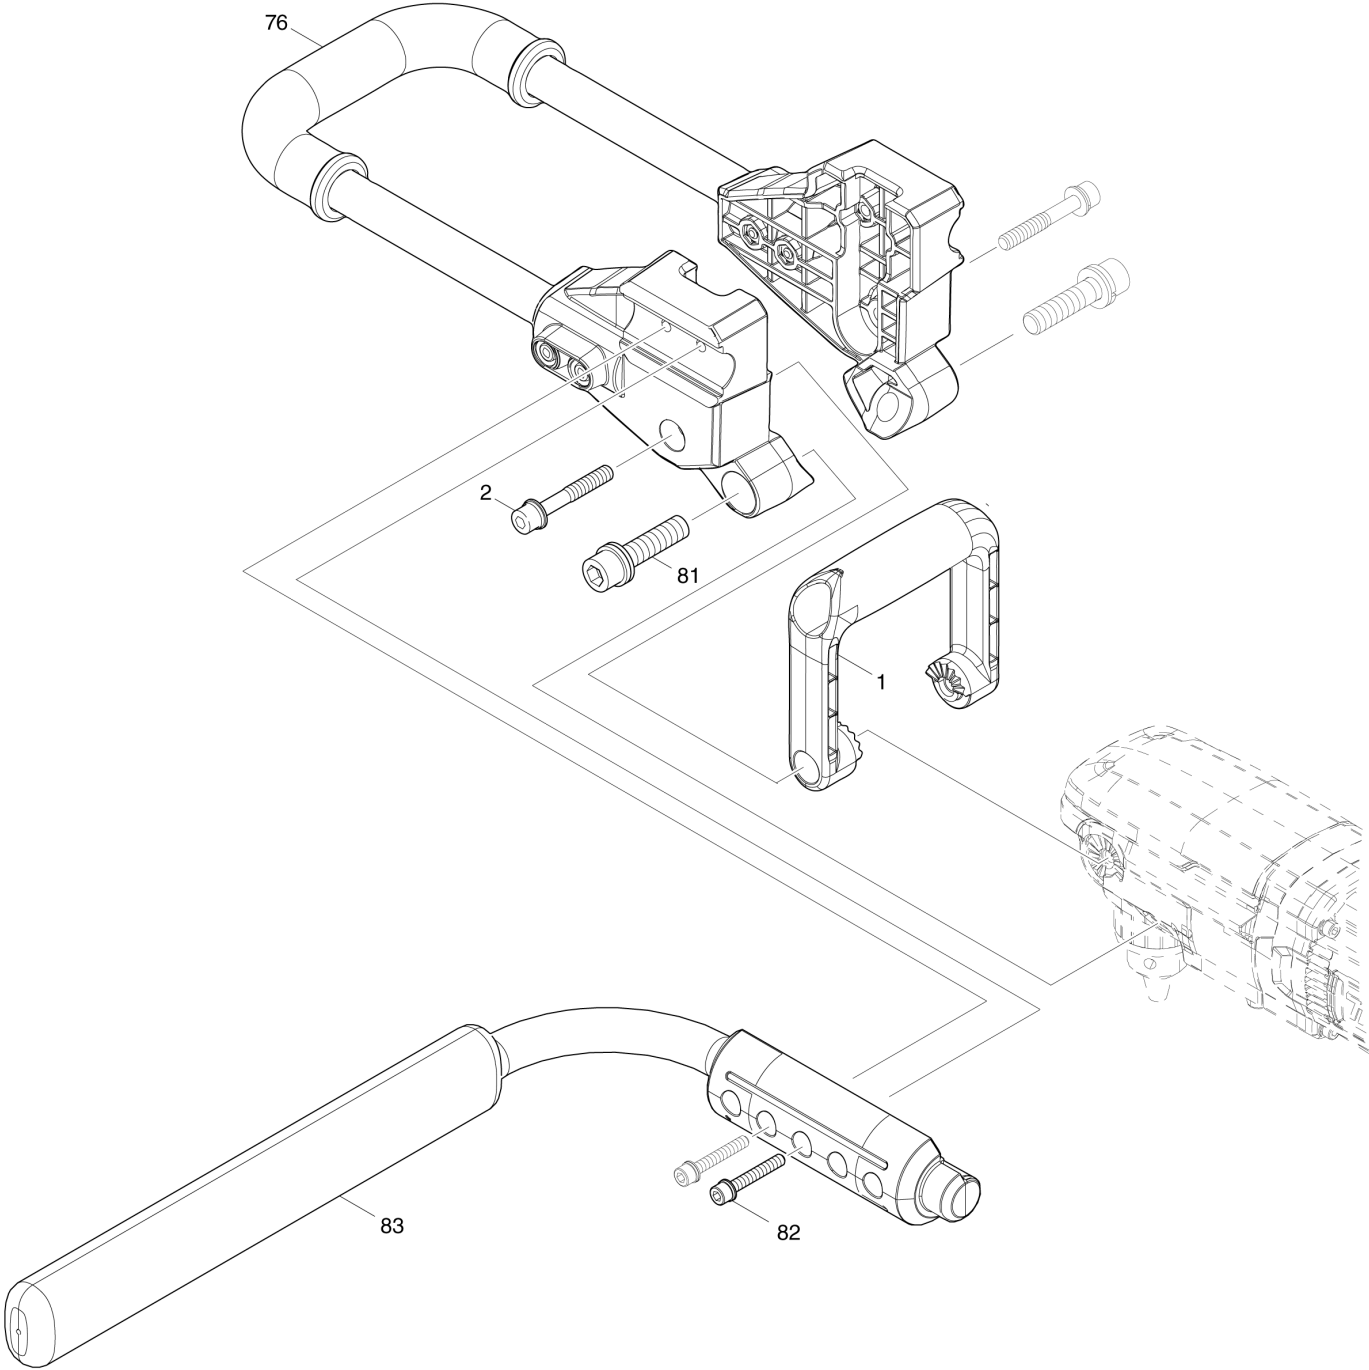

(IN) DDG460 / CORDLESS EARTH AUGER

IN

INDIA

DDG460 / CORDLESS EARTH AUGER

IN

Item	Sub	Parts No.	Parts Description	Qty	I/C	E/C No.	Close No.	Remark
001		458431-1	FRONT GRIP	1				
002		922478-6	H.S.H.BOLT M8X55 WITH WR	2				
003		458430-3	TOP COVER	1				
004		266026-4	TAPPING SCREW BIND CT 4X12	2				
005		266086-6	HEX. SOCKET HEAD BOLT M5X16	4				
006		140A21-7	GEAR HOUSING COVER COMPLETE	1				
	D10		INC. 7					
007		213709-7	O RING 63	1				
008		252267-8	HEX. NUT M16-22	1				
009		253771-0	FLAT WASHER 16	1				
010		254032-1	WOODRUFF KEY 5	1				
011		227416-6	SPIRAL BEVEL GEAR 40	1				
012		213507-9	O RING 40	1				
013		257440-5	SLEEVE 17	1				
014		211278-2	BALL BEARING 6203DDW	1				
015		327106-2	SPINDLE	1				
016		285842-5	BEARING RETAINER 36-43	1				
017		763250-5	DRILL CHUCK S-13	1				
018		251463-5	- FLAT HEAD SCREW M6X22	1				
019		140A22-5	GEAR HOUSING COMPLETE	1				
	C10	233326-7	COMPRESSION SPRING 5	8				
	C20	256393-5	SHOULDER PIN 5-8.5	8				
	C30	347364-4	GUIDE PLATE	1				
	C40	265148-7	TORX SOCKET HEAD SCREW M5X14	6				
	D10		INC. 12,26					
020		265695-8	H. S. H. BOLT M5X30 WITH WRM	4				
024		216022-2	STEEL BALL 7.0	8				
026		213755-0	O RING 75	1				
027		253411-0	FLAT WASHER 6	1				
028		140A23-3	SPIRAL BEVEL GEAR 13 COMPLETE	1				
	D10		INC. 29					
029		211206-7	BALL BEARING 6202LLB	1				
030		962153-2	RETAINING RING R-35	1				
031		140A13-6	CARRIER A COMPLETE	1				
032		226176-7	SPUR GEAR 13	3				
033		226177-5	INTERNAL GEAR 40	1				
034		223188-1	CAM	1				
035		347365-2	WASHER 65	1				
036		140A16-0	GEAR CASE COMPLETE	1				
037		226175-9	SPUR GEAR 14	1				
038		310876-0	CHANGE RING	1				
039		253215-0	FLAT WASHER 8	1				
040		347366-0	CHANGE GUIDE	1				
041		231657-8	TORSION SPRING 6	1				
042		265628-3	+ BINDING HEAD SCREW M5	1				
043		140A14-4	CARRIER B COMPLETE	1				
044		226174-1	INTERNAL GEAR 71	1				
045		140A12-8	SPUR GEAR 29 COMPLETE	3				
046		253412-8	FLAT WASHER 15	1				
047		213755-0	O RING 75	1				
048		140A20-9	MOTOR BRACKET COMPLETE	1				
	D10		INC. 47,49					
049		213406-5	O RING 30	1				
050		961058-3	RETAINING RING (EXT) S-18	1				
051		213265-7	O RING 17	1				
052		458433-7	CHANGE LEVER	1				
053		233279-0	COMPRESSION SPRING 4	1				
054		458434-5	LOCK BUTTON	1				
055		211087-9	BALL BEARING 6200DDW	1				
056		519526-6	ROTOR ASSY	1				
	D10		INC. 55,57					
057		211022-7	BALL BEARING 607ZZ	1				
058		266326-2	TAPPING SCREW 4X18	2				
059		458427-2	BAFFLE PLATE	1				
060		629356-8	STATOR	1				

Interchange

O : Yes

X : No

< : the new part can be substituted for the current.

> : the current part can be substituted for the new.

S : Interchangeable as a set.