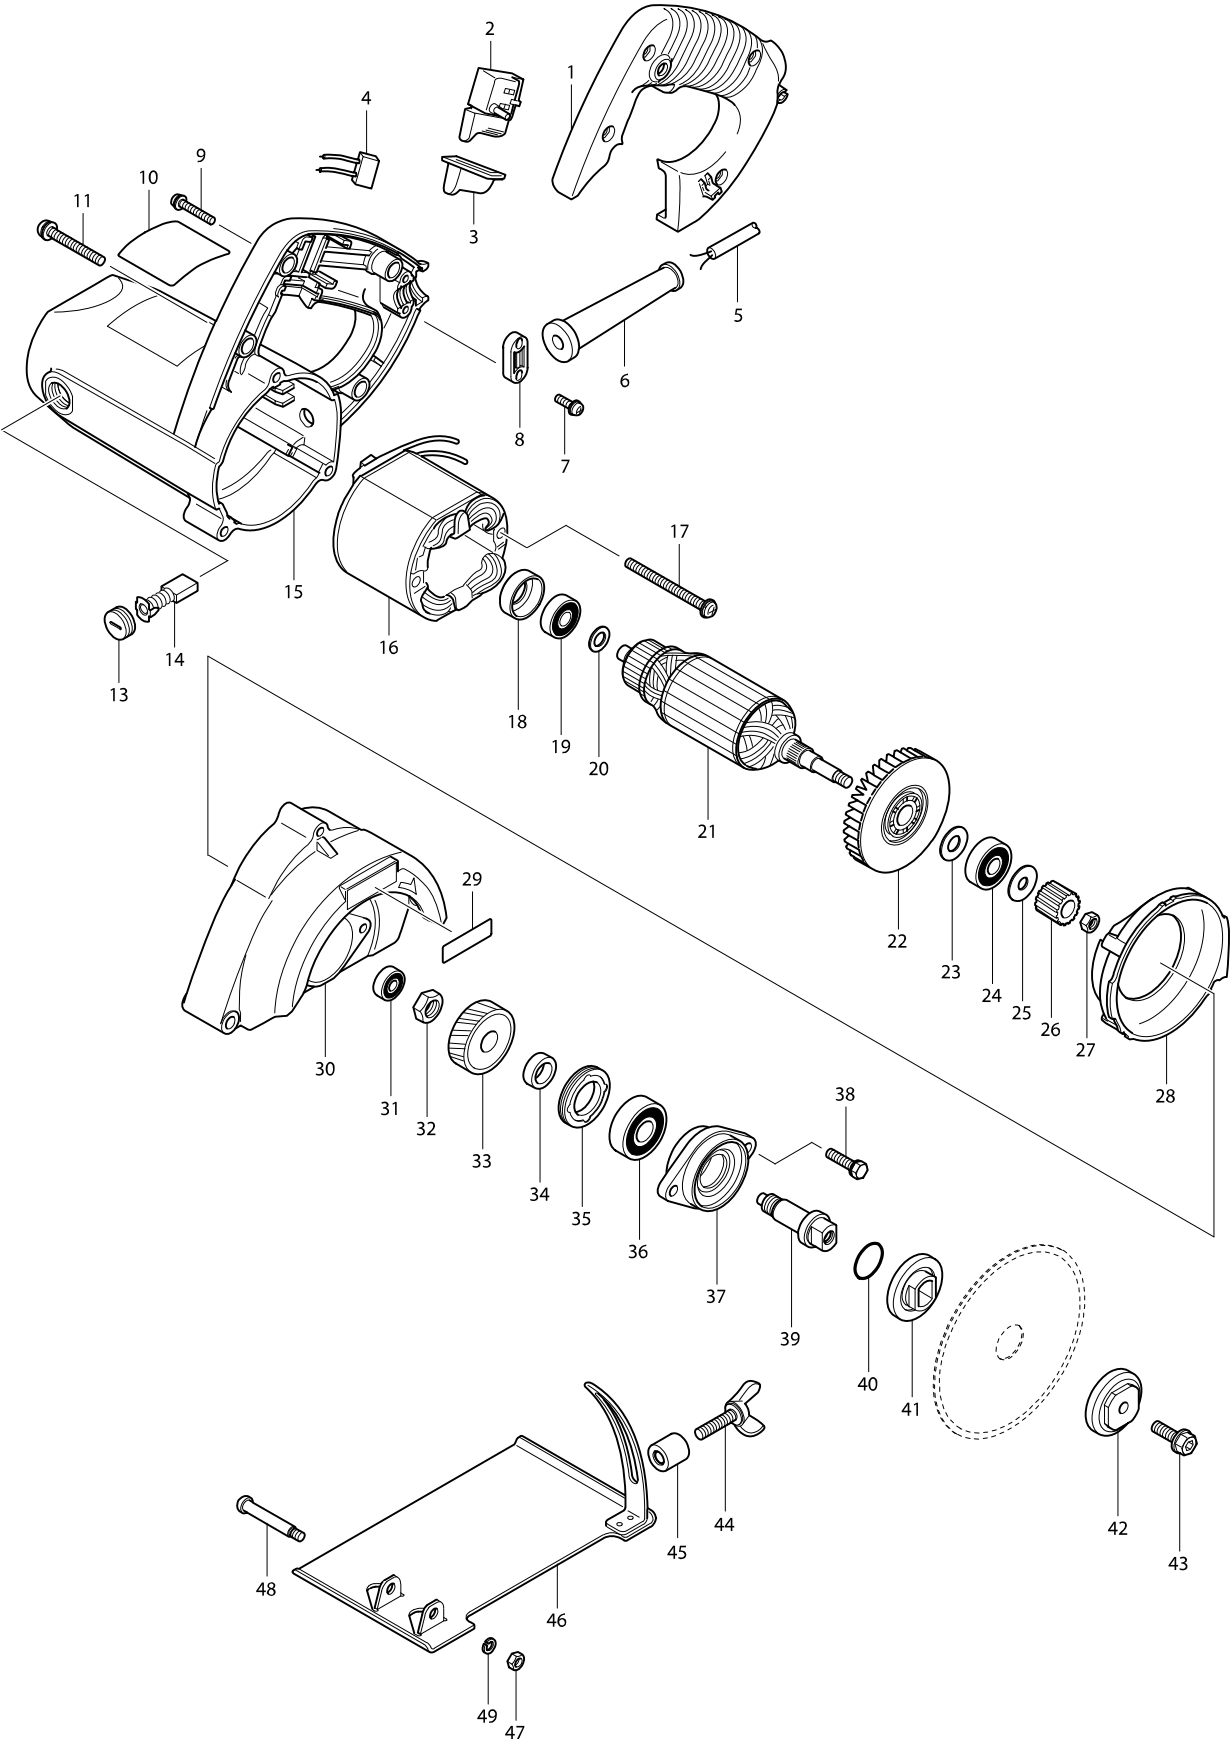

Model No. MT410 CUTTER 110MM

Item	Parts No.	Description	I/C	QTY	N/O	Opt. 1	Opt. 2	NOTE
001	417809-7	HANDLE COVER		1		84679900		
002	650209-0	SWITCH SGL206CDY		1		85366990		
003	421812-2	DUST COVER		1		84679900		
005	666053-5	POWER SUPPLY CORD 1.0-2-2.0		1		85442090		
006	682569-2	CORD GUARD 8-85		1		73182990		
007	265099-4	PAN HEAD SCREW M4X14		2		73181500		
008	687123-7	STRAIN RELIEF		1		84679900		
009	265101-3	PAN HEAD SCREW M4X25		4		73181500		
010	860654-3	MT410 NAME PLATE		1				
011	265104-7	PAN HEAD SCREW M5X40		3		73181500		
013	643763-1	BRUSH HOLDER CAP 7-11		2	*			
013-1	643750-0	BRUSH HOLDER CAP 7-11	O	2	*	40169390		
013-2	644500-6	HOLDER CAP 7X11	O	2		40169390		
014	191963-2	CARBON BRUSH CB-303		1		85452000		
015	153293-9	MOTOR HOUSING COMPLETE		1	*	84679900		
C10	643754-2	BRUSH HOLDER		2	*	82078000		
C11	643764-9	BRUSH HOLDER	<	2	*	82078000		
C12	644501-4	BRUSH HOLDER 5X11	O	2	*	82078000		
015-1	140N06-1	MOTOR HOUSING COMPLETE	S	1				
C12	644501-4	BRUSH HOLDER 5X11	O	2		82078000		
016	594469-3	FIELD ASS'Y 240V		1	*	85030090		
C10	654220-4	RING TERMINAL		2	*	73182990		
C11	654449-2	RING TERMINAL	O	2	*	73182990		
C20	654501-6	CONNECTOR P-1.25		2	*	73182990		
C21	654485-8	PARALLEL SPLICE	>	2	*			
016-1	590083-3	FIELD ASSY 240V	O	1	*			
C11	654020-2	RING TERMINAL		2	*	73182990		
C21	654501-6	CONNECTOR P-1.25		2	*	73182990		
016-2	593969-0	FIELD ASS'Y 240V	S	1		85030090		
C11	654020-2	RING TERMINAL		2		73182990		
C21	654501-6	CONNECTOR P-1.25		2		73182990		
017	265105-5	PAN HEAD SCREW M5X60		2		73181500		
018	421811-4	RUBBER RING 22		1	*			
019	210029-0	BALL BEARING 608ZZ		1		84821090		
020	267240-5	FLAT WASHER 8		1	*	73182200		
020-1	681017-8	RESIN WASHER	X	1		73182200		
021	513509-8	ARMATURE ASS'Y 240V		1	*	85030090		
D10		INC. 19,20,22,23,24			*			
021-1	513509-8	ARMATURE ASS'Y 240V	<	1	*	85030090		
D10		INC. 19,20,22,23,24			*			
021-2	513509-8	ARMATURE ASS'Y 240V	<	1		85030090		
D10		INC. 19,20,22,23,24						
022	240053-9	FAN 65		1	*	84145190		
022-1	240053-9	FAN 65	<	1		84145190		
023	267237-4	FLAT WASHER 9		1		73182200		
024	210063-0	BALL BEARING 629ZZ		1	*	84821090		
024-1	210053-3	BALL BEARING 629LLB	<	1	*			
024-2	210042-8	BALL BEARING 629LLB	O	1		84821090		