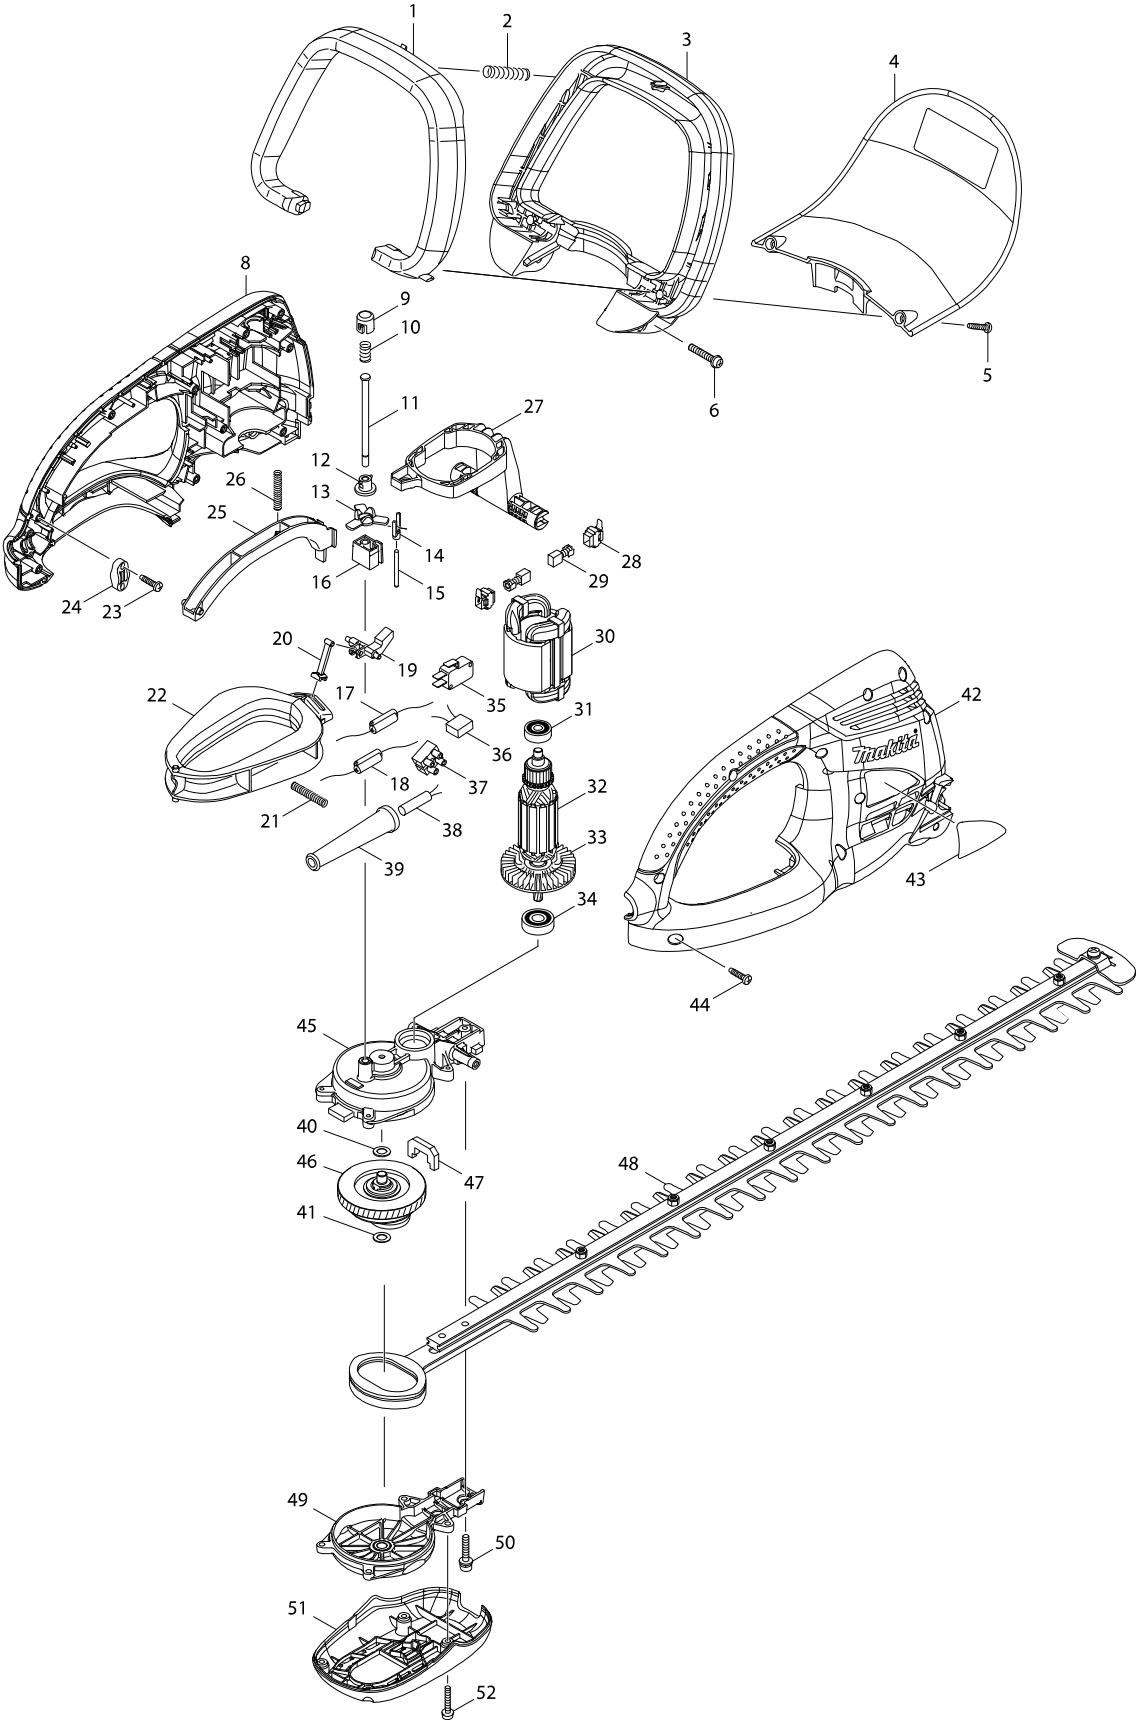

Model No. UH6570 HEDGE TRIMMER 650MM

Model No. UH6570 HEDGE TRIMMER 650MM

Item	Parts No.	Description	I/C	QTY	N/O	Opt. 1	Opt. 2	NOTE
001	450444-8	SWITCH LEVER B		1	39269099			
002	233157-4	COMPRESSION SPRING 9		1	73209090			
003	450442-2	FRONT GRIP		1	40169390			
004	158629-7	PROTECTOR COMPLETE		1	84679900			
005	265995-6	TAPPING SCREW 4X18		2	73181500			
006	911253-5	PAN HEAD SCREW M5X30		2	73181500			
008	188567-9	HOUSING SET		1	84679900			
D10		INC. 42						
009	417740-7	INSULATION CAP		1	40169390			
010	233288-9	COMPRESSION SPRING 8		1	73209090			
011	268077-3	PIN 5		1	73182990			
012	417727-9	CAP HOLDER		1	73182990			
013	417736-8	LIFTER		1	84679900			
014	417735-0	PUSHER CAP		1	39269099			
015	268237-7	ROD 3		1	73182990			
016	417781-3	PIN HOLDER		1	82078000			
019	417737-6	LINK		1	84679900			
020	417739-2	ROD		1	73182990			
021	233156-6	COMPRESSION SPRING 5		1	73209090			
022	417731-8	SWITCH LEVER C		1	39269099			
023	265995-6	TAPPING SCREW 4X18		2	73181500			
024	687063-9	CORD CLAMP		1	84679900			
025	450443-0	SWITCH LEVER A		1	39269099			
026	233156-6	COMPRESSION SPRING 5		1	73209090			
027	450488-8	LEVER		1	84679900			
028	643936-6	BRUSH HOLDER		2	82078000			
029	191962-4	CARBON BRUSH CB-419		1	85452000			
030	621733-0	FIELD 220-240V		1	85030090			
031	211027-7	BALL BEARING 627ZZ		1	84821090			
032	515738-9	ARMATURE ASS'Y 220-240V		1	85030090			
D10		INC. 31,33,34						
033	241850-6	FAN 60		1	84145190			
034	211062-5	BALL BEARING 6000ZZ		1	84821090			
035-1	650628-0	SWITCH 1005.1004		1	85366990			
037	654531-7	TERMINAL BLOCK 2P		1	73182990			
038	666216-3	POWER SUPPLY CORD 1.5-2-2.5		1	85442090			
039	682503-2	CORD GUARD 8-90		1	73182990			
040	253215-0	FLAT WASHER 8		1	84679900			
041	253215-0	FLAT WASHER 8		1	84679900			
042	188567-9	HOUSING SET		1	84679900			
D10		INC. 8						
043	865757-8	UH6570 NAME PLATE		1				
044	265995-6	TAPPING SCREW 4X18		10	73181500			
045	158625-5	GEAR HOUSING COMPLETE		1	84679900			
046	158623-9	GEAR COMPLETE		1	84679900			
047	443142-1	DUST GUARD		1	84679900			
048	194666-7	SHEAR BLADE ASS'Y SET		1	82029990			
C10	264013-7	HEX. LOCK NUT M5-8		6	73181600			