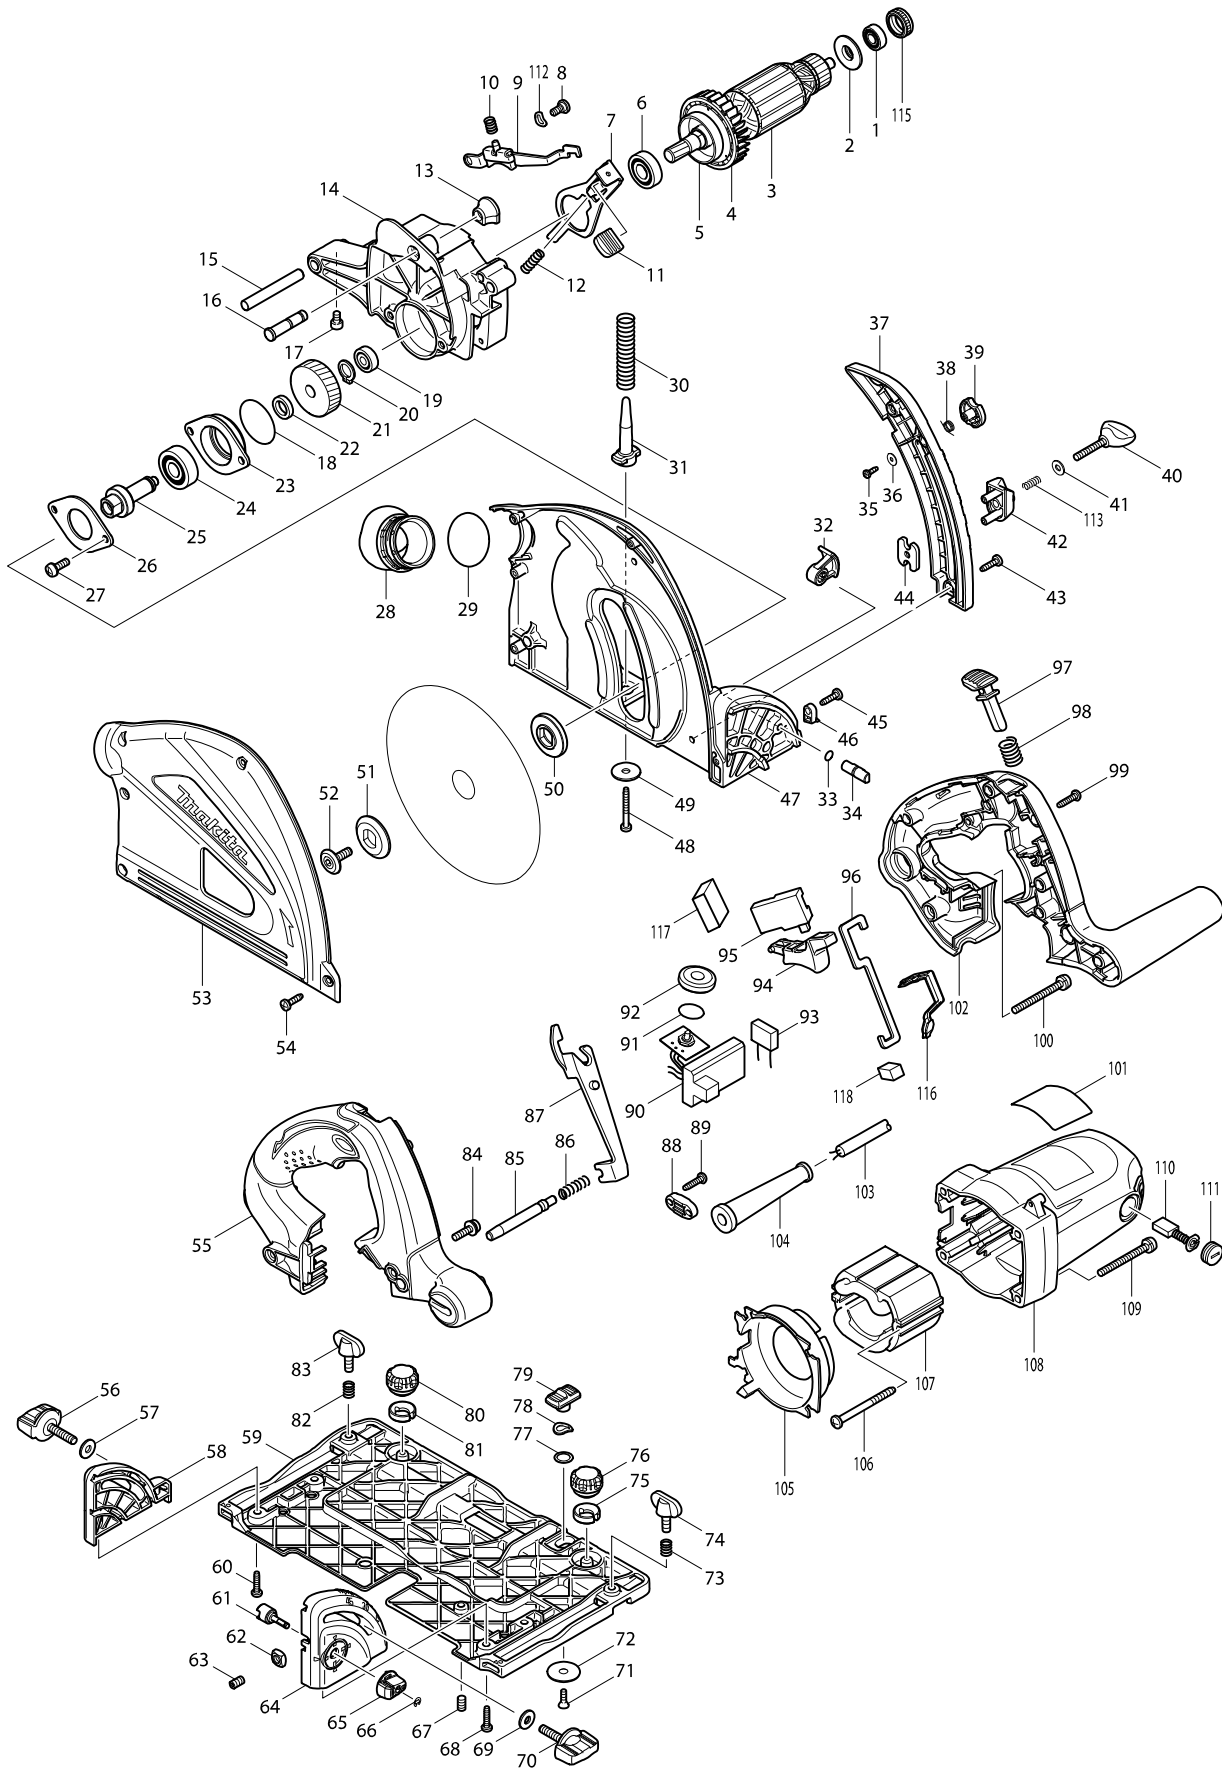

Model No. SP6000 PLUNGE CUT CIRCULAR SAW 165MM

Model No. SP6000 PLUNGE CUT CIRCULAR SAW 165MM

Item	Parts No.	Description	I/C	QTY	N/O	Opt. 1	Opt. 2	NOTE
001	210013-5	BALL BEARING 698VV		1		84821090		
002	681634-4	INSULATION WASHER		1		73182200		
003	513678-5	ARMATURE ASS'Y 220-240V		1				
D10		INC. 1,2,4-6						
004	240091-1	FAN 60		1				
005	345767-6	DRUM		1				
006	211131-2	BALL BEARING 6001DDW		1		84821090		
007	345742-2	SHAFT LOCK		1		84831099		
008	265011-4	+ BINDING HEAD SCREW M5		1				
009	158096-6	SHOE COMPLETE		1				
010	233480-7	COMPRESSION SPRING 7		1				
011	286275-7	CAP		1	*	40169390		
011-1	286039-9	CAP	<	1		39269099		
012	233084-5	COMPRESSION SPRING 6		1		73209090		
013	286278-1	CAP		1	*			
013-1	286040-4	CAP	<	1		84679910		
014-1	144586-5	GEAR HOUSING COMPLETE		1		84679910		
C10	263002-9	RUBBER PIN 4		1		40169390		
015-1	326960-1	PIN 8		1	*			
015-2	324716-6	PIN 8	<	1		73182400		
016	324708-5	STOPPER PIN 8		1		73182990		
017-1	265907-9	HEX. SOCKET HEAD BOLT M5X10		1		73181500		
018	213512-6	O RING 39		1		40169320		
019	211021-9	BALL BEARING 607LLB		1		84821090		
020	961052-5	RETAINING RING S-12		1		73182990		
021	226637-7	HELICAL GEAR 39		1				
022	257010-0	RING 12		1		40169320		
023	318088-9	BEARING BOX		1		84833000		
024	211129-9	BALL BEARING 6201DDW		1		84821090		
025	324707-7	SPINDLE		1		84679900		
026	285689-7	BEARING RETAINER 55		1		73182990		
027	911221-8	PAN HEAD SCREW M5X16		2		73181500		
028	419620-3	DUST NOZZLE		1				
029	213460-9	O RING 35		1		40169320		
030	233479-2	COMPRESSION SPRING 11		1		73209090		
031	419624-5	SPRING HOLDER		1		82078000		
032	158095-8	LEVER 20 COMPLETE		1	*			
C10	263002-9	RUBBER PIN 4		1	*	40169390		
032-1	144867-7	LEVER 20 COMPLETE	<	1		73182990		
C10	263002-9	RUBBER PIN 4		1		40169390		
033	213021-5	O RING 5		1		40169320		
034	324710-8	PIN 8		1		73182990		
035	266007-8	TAPPING SCREW BIND PT 3X10		1		73181500		
036	253821-1	FLAT WASHER 3		1		73182200		
037-1	457756-0	DEPTH GUIDE		1		84679910		
038	231665-9	TORSION SPRING 7		1		73209090		
039	419630-0	LOCK LEVER		1		73182990		
040	251867-1	THUMB SCREW M5X30		1		73181500		