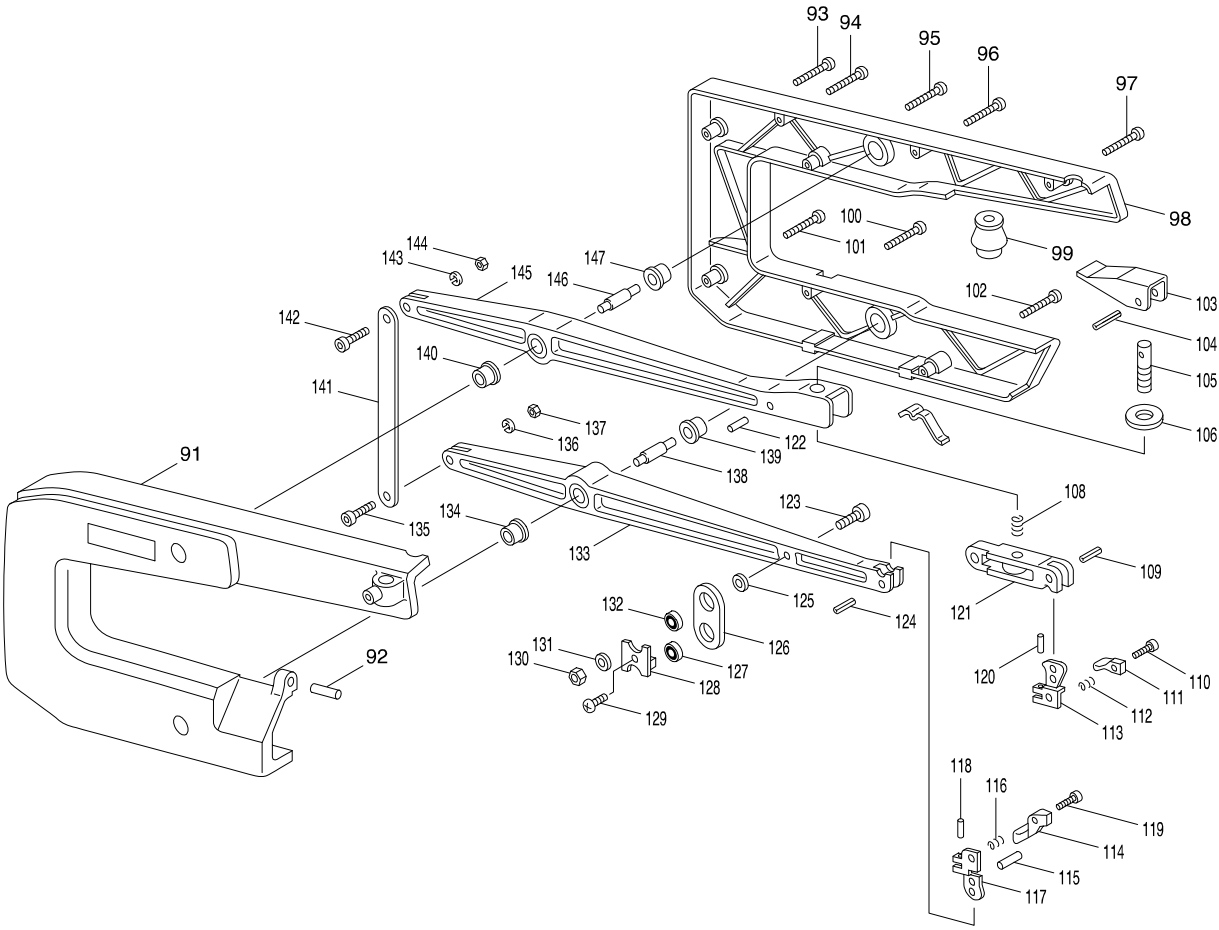

# Model No. SJ401 SCROLL SAW

Model No. SJ401 SCROLL SAW

# Model No. SJ401 SCROLL SAW

Item	Parts No.	Description	I/C	QTY	N/O	Opt. 1	Opt. 2	NOTE
002	303209-000	HOSE		1				
003	303071-001	KNOB		1				
005	021200-001	SPRING WASHER		1				
006	021101-027	FLAT WASHER		1				
007	020613-001	HEX.SOCKET BOLT		1				
008	270310-000	BLADE SUPPORTER & GUARD		1				
009	021104-023	FLAT WASHER		1				
010	020601-003	HEX.SOCKET BOLT		1				
011	290081-000	DUST BLOWER		1				
012	021104-023	FLAT WASHER		1				
013	020601-003	HEX.SOCKET BOLT		1				
015	290079-000	SUPPORT ROD		1				
016	026104-001	PIN SPRINGR		1				
017	020601-003	HEX.SOCKET BOLT		1				
018	021104-023	FLAT WASHER		1				
019	270309-000	HOLD DOWN FOOT		1				
020	020505-003	SET SCREW		1				
021	225070-000	HOLD DOWN BLOCK		1				
022	303204-003	MOTOR REAR COVER		1				
C10	303205-001	BRUSH HOLDER		2				
023	050007-000	BEARING		1				
024	900312-000	FIELD ASS'Y WITH MOTOR HOUSING		1				
027	375009-001	CARBON BRUSH		2				
028	303000-001	BRUSH HOLDER CAP		2				
029	224053-000	TABLE		1				
030	021402-001	WAVE WASHER		1				
031	020614-001	SOCKET HEAD SCREW		1				
032	270311-000	TILT BRACKET		1				
033	021101-025	FLAT WASHER		1				
035	900403-000	LOCK HANDLE ASS'Y		1				
038	080181-001	POWER CORD		1				
039	020219-001	SCREW		3				
040	880084-000	ARMATURE ASS'Y WITH BEARINGS		1				
D10		INC. 23,41						
041	050015-100	BEARING		1				
042	225083-000	MOTOR FRONT COVER		1				
043	240051-000	BASE		1				
044	020103-015	SCREW		1				
045	913002-000	BUSHING		1				
046	913002-000	BUSHING		1				
047	020103-015	SCREW		1				
048	270248-000	BUSHING SET COVER		1				
049	302043-003	SWITCH CASE		1				
050	020103-015	SCREW		1				
053	863305-006	INDICATION LABEL		1				
054	022804-000	NUT		1				
055	290080-000	LOCK POST		1				
056	020228-001	SCREW		1				