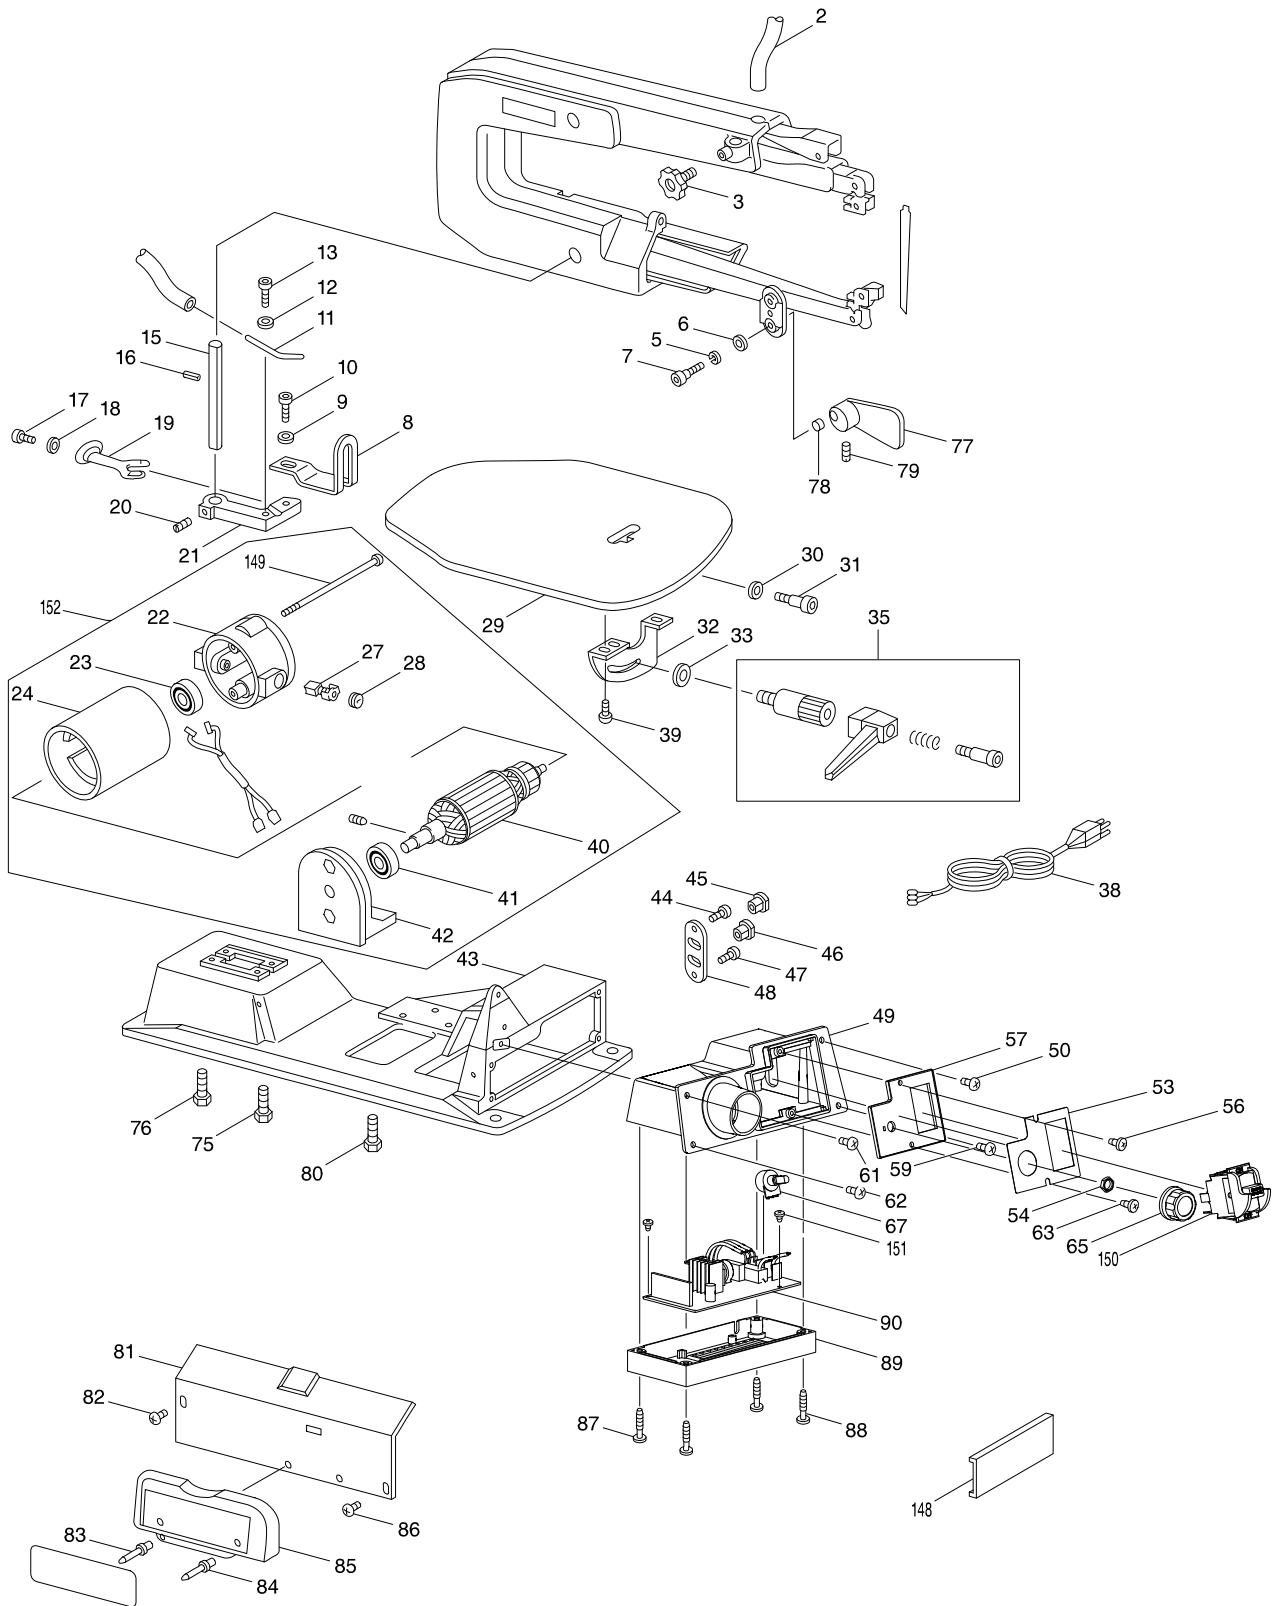

# Model No. SJ401 SCROLL SAW

Model No. SJ401 SCROLL SAW

# Model No. SJ401 SCROLL SAW

Item	Parts No.	Description	I/C	QTY	N/O	Opt. 1	Opt. 2	NOTE
002	303209-000	HOSE		1				
003	303071-001	KNOB		1				
005	021200-001	SPRING WASHER		1				
006	021101-027	FLAT WASHER		1				
007	020613-001	HEX.SOCKET BOLT		1				
008	270310-000	BLADE SUPPORTER & GUARD		1				
009	021104-023	FLAT WASHER		1				
010	020601-003	HEX.SOCKET BOLT		1				
011	290081-000	DUST BLOWER		1				
012	021104-023	FLAT WASHER		1				
013	020601-003	HEX.SOCKET BOLT		1				
015	290079-000	SUPPORT ROD		1				
016	026104-001	PIN SPRINGR		1				
017	020601-003	HEX.SOCKET BOLT		1				
018	021104-023	FLAT WASHER		1				
019	270309-000	HOLD DOWN FOOT		1				
020	020505-003	SET SCREW		1				
021	225070-000	HOLD DOWN BLOCK		1				
022	303204-003	MOTOR REAR COVER		1				
C10	303205-001	BRUSH HOLDER		2				
023	050007-000	BEARING		1				
024	900312-000	FIELD ASS'Y WITH MOTOR HOUSING		1				
027	375009-001	CARBON BRUSH		2				
028	303000-001	BRUSH HOLDER CAP		2				
029	224053-000	TABLE		1				
030	021402-001	WAVE WASHER		1				
031	020614-001	SOCKET HEAD SCREW		1				
032	270311-000	TILT BRACKET		1				
033	021101-025	FLAT WASHER		1				
035	900403-000	LOCK HANDLE ASS'Y		1				
038	080181-001	POWER CORD		1				
039	020219-001	SCREW		3				
040	880084-000	ARMATURE ASS'Y WITH BEARINGS		1				
D10		INC. 23,41						
041	050015-100	BEARING		1				
042	225083-000	MOTOR FRONT COVER		1				
043	240051-000	BASE		1				
044	020103-015	SCREW		1				
045	913002-000	BUSHING		1				
046	913002-000	BUSHING		1				
047	020103-015	SCREW		1				
048	270248-000	BUSHING SET COVER		1				
049	302043-003	SWITCH CASE		1				
050	020103-015	SCREW		1				
053	863305-006	INDICATION LABEL		1				
054	022804-000	NUT		1				
055	290080-000	LOCK POST		1				
056	020228-001	SCREW		1				