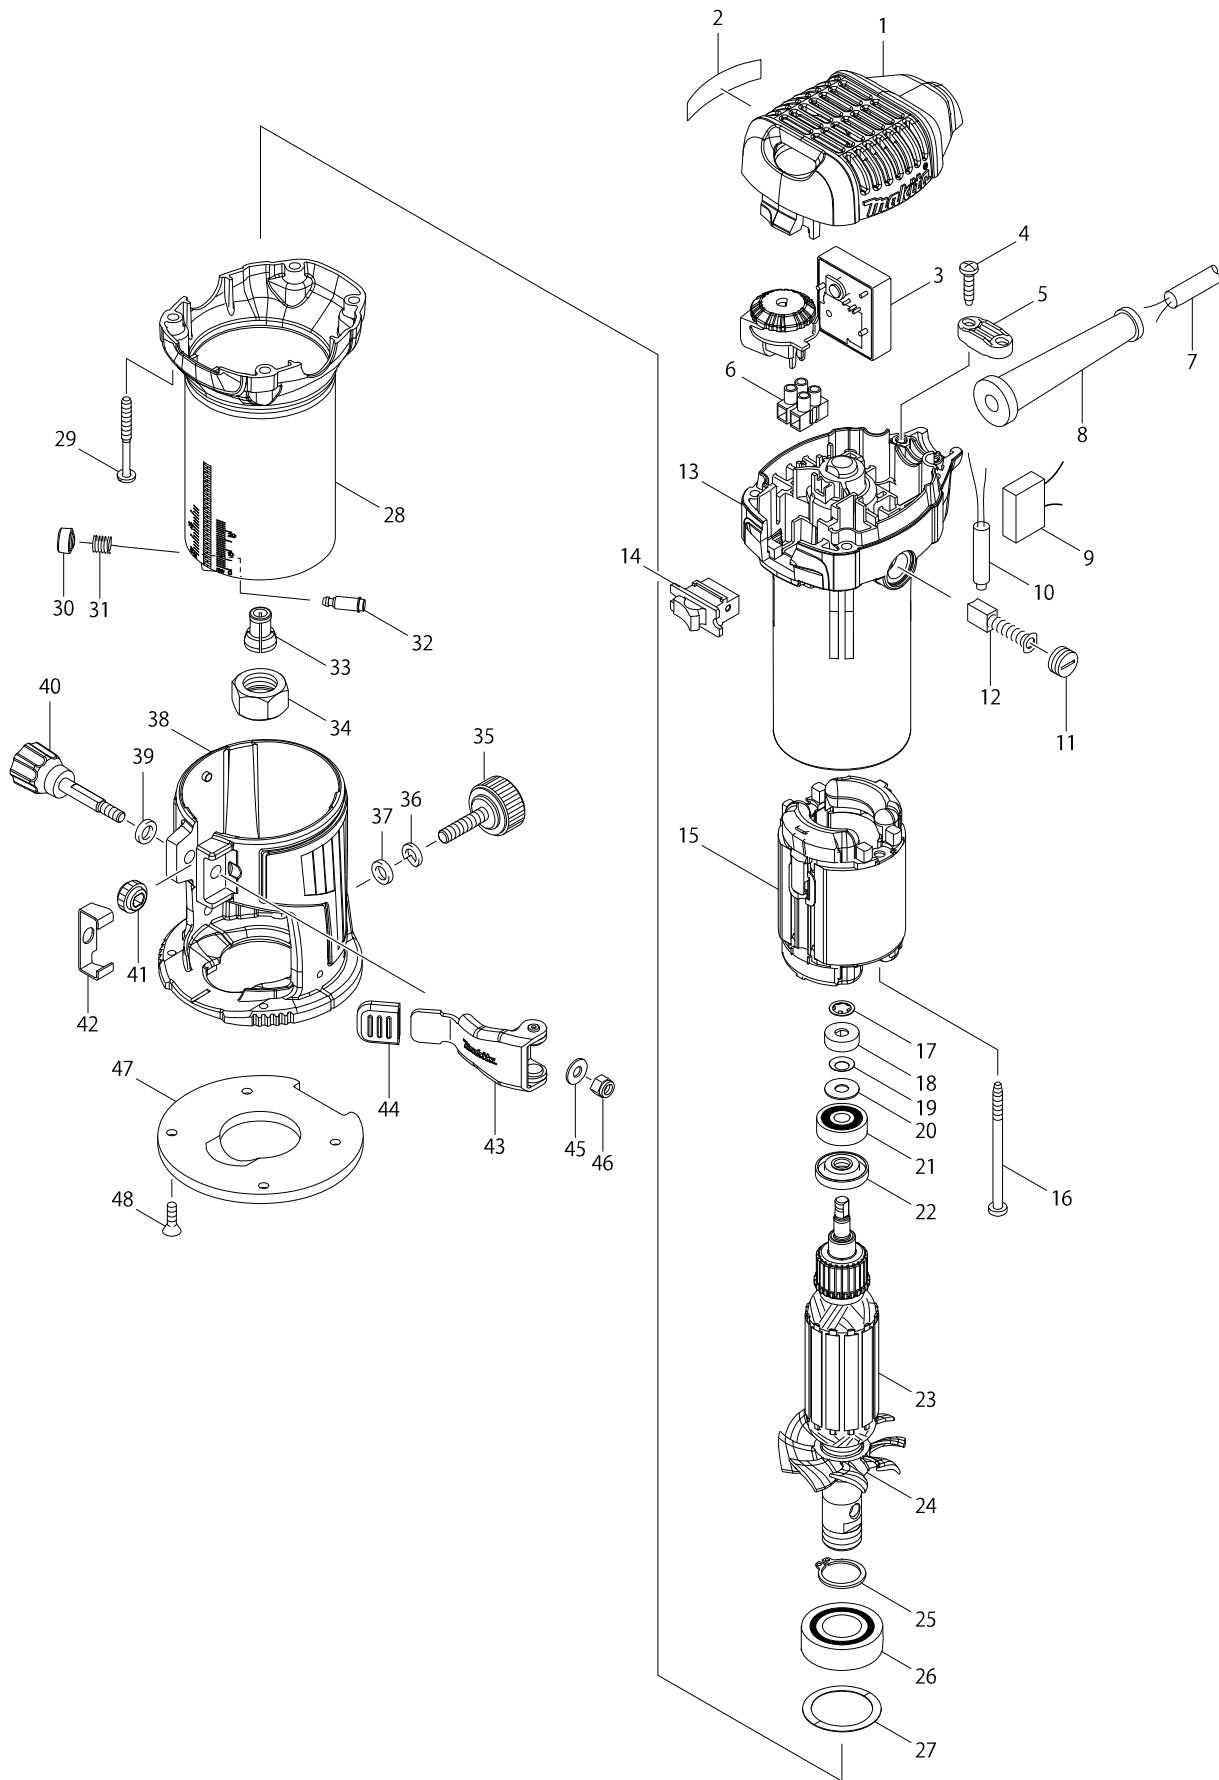

Model No. RT0700C TRIMMER

Model No. RT0700C TRIMMER

Item	Parts No.	Description	I/C	QTY	N/O	Opt. 1	Opt. 2	NOTE
001	452465-6	TOP COVER		1		84679900		
002	869668-9	RT0700C NAME PLATE		1				
003	620040-8	CONTROLLER		1		84679900		
004	266326-2	TAPPING SCREW 4X18		2		73181500		
005	687123-7	STRAIN RELIEF		1		84679900		
006	654542-2	TERMINAL BLOCK 2P		1		73182990		
007	666066-6	POWER SUPPLY CORD 1.0-2-2.5		1		85442090		
008	682569-2	CORD GUARD 8-85		1		73182990		
011	643550-8	BRUSH HOLDER CAP 5-8		2		82078000		
012	191940-4	CARBON BRUSH CB-411		1		85452000		
013	140736-0	BRACKET COMPLETE		1		84679900		
C10	643455-2	BRUSH HOLDER 6X9		2		82078000		
014	651527-9	SWITCH		1		85366990		
015	633769-7	FIELD 240V		1	*	85030090		
015-1	593769-8	FIELD ASS'Y 240V	<	1				
C10	654100-4	RING TERMINAL		1		73182990		
C20	654501-6	CONNECTOR P-1.25		1		73182990		
016	266340-8	TAPPING SCREW 4X65		2		73181500		
017	259039-2	SELF LOCK 6		1		73182990		
018	688174-3	MAGNET SLEEVE		1	*	73182990		
018-1	688117-5	MAGNET SLEEVE	O	1		73182990		
019	253332-6	THIN WASHER 6		1		84679900		
020	267756-0	WAVE WASHER 6		1		73182200		
021	210023-2	BALL BEARING 627DDW		1		84821090		
022	681668-7	INSULATION WASHER		1	*	73182200		
022-1	681668-7	INSULATION WASHER	O	1		73182200		
023	515844-0	ARMATURE ASS'Y 240V		1		85030090		
D10		INC. 17-22,24-26						
024	240125-0	FAN 55		1		84145190		
025	961057-5	RETAINING RING S-17		1		73182990		
026	210301-0	BALL BEARING 6003DDW		1		84821090		
027	253906-3	WAVE WASHER 26		1		84679900		
028	140735-2	OUTER HOUSING COMPLETE		1		84679900		
029	266560-4	TAPPING SCREW 4X40		4		73181500		
030	452468-0	PUSH BUTTON		1		73182990		
031	233127-3	COMPRESSION SPRING 7		1		73209090		
032	256437-1	PIN 4		1		73182990		
033	763636-3	COLLET CONE 6MM		1		82079090		
034	763615-1	COLLET NUT		1		73181500		
035	265763-7	THUMB SCREW M6X25		1		73181500		
036	942151-2	SPRING WASHER 6		1		73182200		
037	941151-9	FLAT WASHER 6		1		73182200		
038	140739-4	TRIMMER BASE COMPLETE		1	*	84679900		
038-1	142403-3	TRIMMER BASE COMPLETE	<	1		84679900		
039	941151-9	FLAT WASHER 6		1		73182200		
040	265792-0	THUMB SCREW M5X35		1		73181500		
041	227262-7	SPUR GEAR 16		1		84679900		
042	346392-6	CAM PLATE		1		73182200		