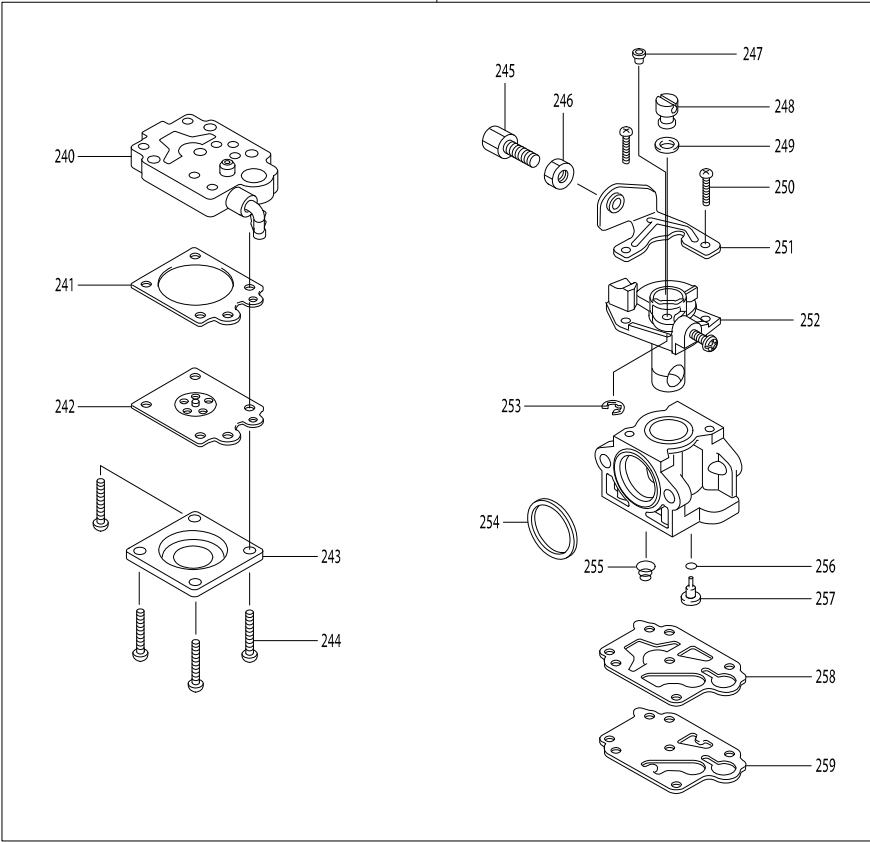

Model No. PM7650H PETROL MIST BLOWER

203

Model No. PM7650H PETROL MIST BLOWER

Item	Parts No.	Description	I/C	QTY	N/O	Opt. 1	Opt. 2	NOTE
001	282023-2	HOSE CLAMP 14		1		73182990		
002	412109-0	TUBE 10-500		1	*	40169390		
002-1	412108-2	TUBE 10-300	S	1		40169390		
003	282023-2	HOSE CLAMP 14		1		73182990		
004	453505-3	NOZZLE CAP		1		40169390		
005	213686-3	O-RING 12		1		40169320		
006	268288-0	PIN 5.5		1		73182990		
007	234244-2	COMPRESSION SPRING 3		1		73209090		
008	266007-8	TAPPING SCREW BIND PT 3X10		1		73181500		
009	326198-8	NOZZLE 4.5		1		40169390		
010	453599-8	SLEEVE 25		1		73182990		
011	213437-4	O RING 28		1		40169320		
012	453986-1	TOP ADAPTER		1		84679900		
013	266045-0	TAPPING SCREW 4X20		1		73181500		
014	911228-4	PAN HEAD SCREW M5X18		1		73181500		
015	141921-8	NOZZLE ADAPTER COMPLETE		1		84679900		
016	213645-7	O RING 93		1	*	40169320		
016-1	213645-7	O RING 93	O	1		40169320		
017	412116-3	ELBOW		1		73182990		
018	453714-4	WIRE BAND		1		84679900		
019	168746-5	SWIVEL PIPE COMPLETE		1		39269099		
020	126137-6	CONTROL LEVER ASSEMBLY		1	*	84679900		
D10		INC. 117-129			*			
020-1	197095-3	CONTROL LEVER SET	O	1	*	84679900		
D10		INC. 117-129			*			
020-2	198218-6	CONTROL LEVER SET	O	1				
D10		INC. 117-129						
021	266192-7	TAPPING SCREW 4X14		2	*	73181500		
022	141522-2	BODY HOLDER COMPLETE		1	*	84679900		
C10	898351-1	INDICATION LABEL		1	*			
023	266192-7	TAPPING SCREW 4X14		2	*	73181500		
024	453508-7	COCK BODY		1	*	84679900		
024-1	126580-9	COCK ASSEMBLY	S	1	*			
C10	455656-8	COCK BODY		1	*	84679900		
C20	213647-3	O-RING 9		1	*	40169320		
C30	455655-0	COCK		1	*			
C40	455657-6	COCK LEVER		1	*	73182990		
C50	266326-2	TAPPING SCREW 4X18		1	*	73181500		
024-2	123852-3	COCK ASSEMBLY	O	1	*			
C10	455656-8	COCK BODY		1	*	84679900		
C20	213647-3	O-RING 9		1	*	40169320		
C30	455655-0	COCK		1	*			
C41	457249-7	COCK LEVER	O	1	*			
C50	266326-2	TAPPING SCREW 4X18		1	*	73181500		
024-3	123981-2	COCK ASSEMBLY	<	1		84679900		
C10	455656-8	COCK BODY		1		84679900		
C20	213647-3	O-RING 9		1		40169320		
C31	457674-2	COCK	S	1		73182990