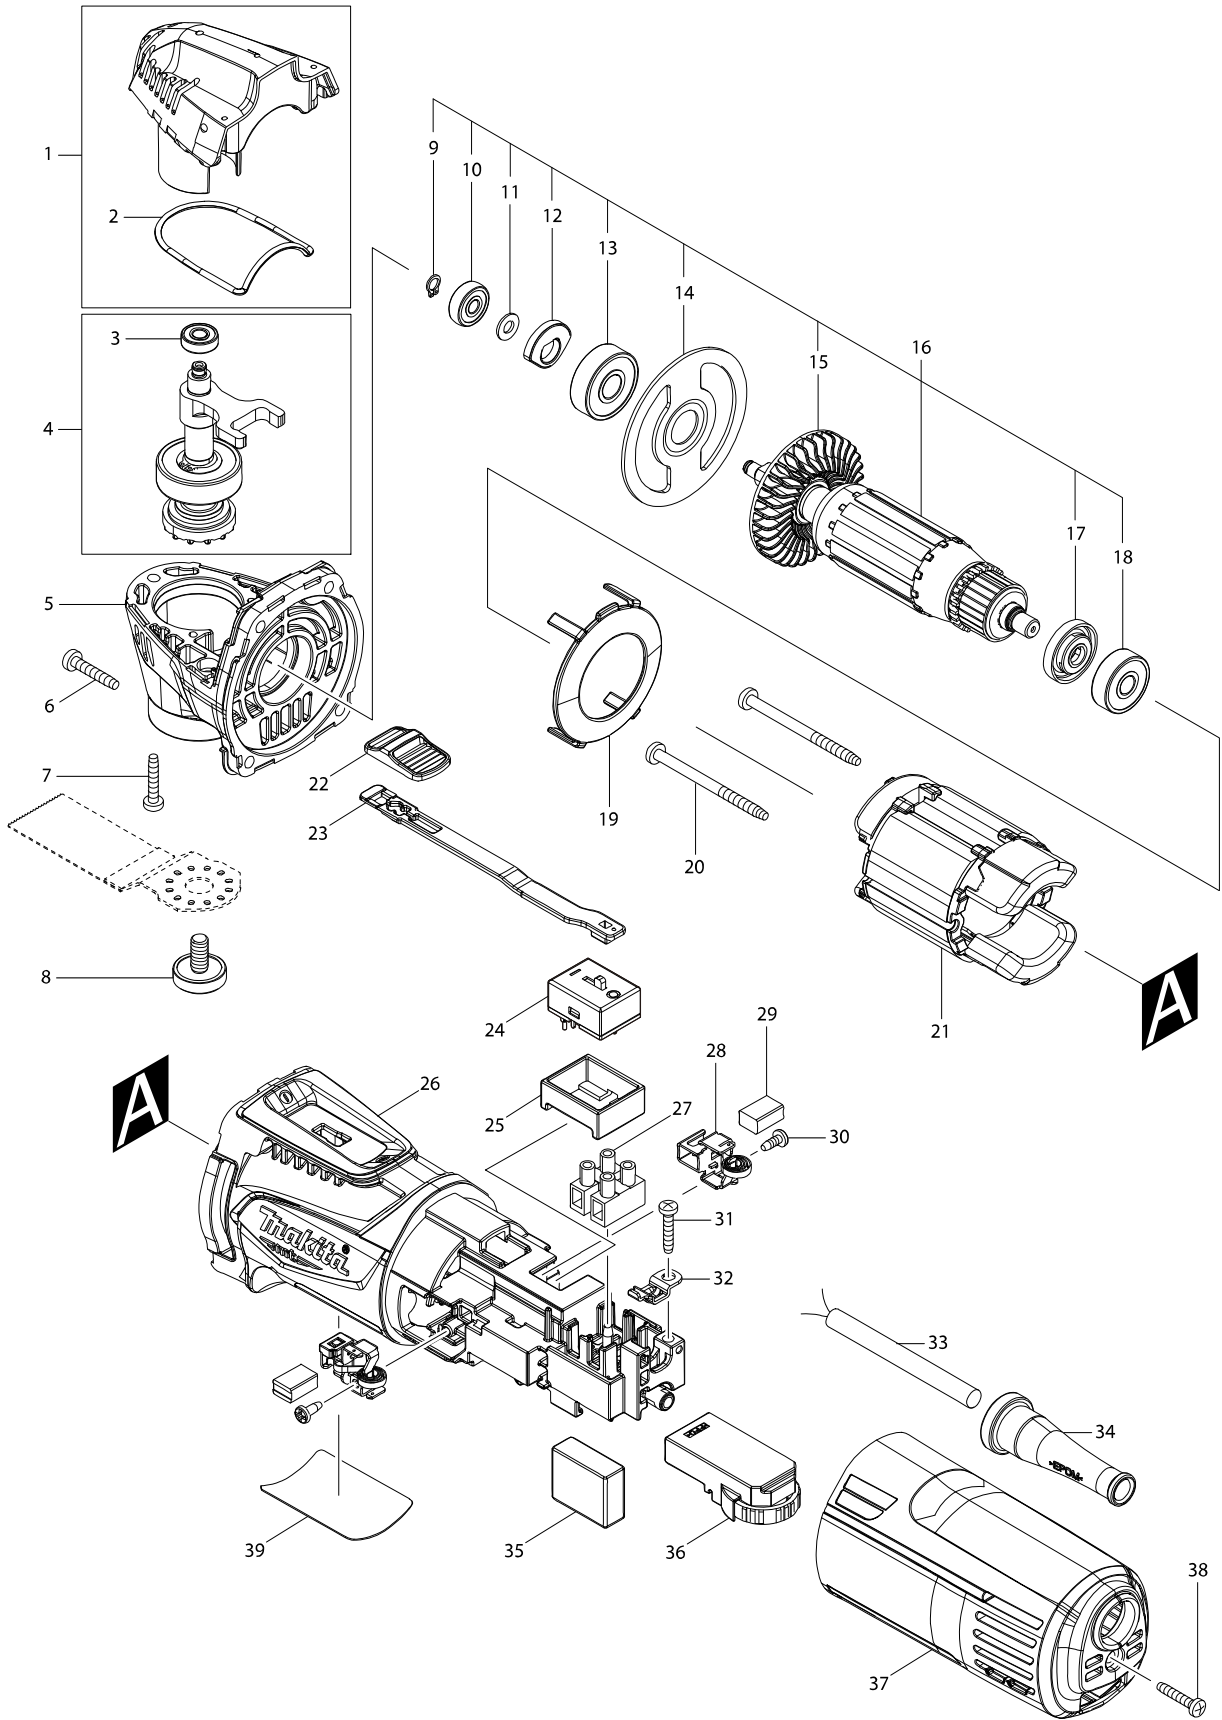

Model No. M9800 MULTI TOOL

Model No. M9800 MULTI TOOL

Item	Parts No.	Description	I/C	Qty	N/O	Opt. 1	Opt. 2	Note
001	183M17-7	HEAD HOUSING SET		1		84679900		
D10		INC. 2,5						
002	422371-9	SEAL RING		1				
003	210039-7	BALL BEARING 695DDW		1		84821090		
004	136108-5	SPINDLE ASS'Y		1		84679900		
D10		INC. 3						
005	183M17-7	HEAD HOUSING SET		1		84679900		
D10		INC. 1,2						
006	266424-2	TAPPING SCREW 4X20		4		73181500		
007	266424-2	TAPPING SCREW 4X20		3		73181500		
008	265674-6	HEX. SOKCET HEAD BOLT M6X14		1				
009	961008-8	RETAINING RING S-5		1		73182990		
010	210144-0	SPHERE BEARING 505		1		84821090		
011	267010-2	FLAT WASHER 5		1		73182200		
012	313245-4	BALANCER		1		84679900		
013	211092-6	BALL BEARING 629DDW		1		84821090		
014	285034-6	BEARING RETAINER		1				
015	240195-9	FAN 50		1				
016	515444-6	ARMATURE ASS'Y 240V		1		84679900		
D10		INC. 9-15,17,18						
017	681636-0	INSULATION WASHER		1		73182200		
018	210045-2	BALL BEARING 627DDW		1		84821090		
019	458915-9	BAFFLE PLATE		1		84679900		
020	266415-3	TAPPING SCREW 4X55		2		73181500		
021	634729-2	FIELD 240V		1		84679900		
022	453761-5	SWITCH KNOB		1		40169390		
023	458914-1	SWITCH LEVER		1		84679900		
024	651388-7	SWITCH ASW-1108-03		1		84679900		
025	424860-0	SWITCH COVER		1		39269099		
026	458949-2	MOTOR HOUSING		1		84679900		
027	654531-7	TERMINAL BLOCK 2P		1		73182990		
028	643716-0	BRUSH HOLDER		2		82078000		
029	194722-3	CARBON BRUSH CB-459		1		85452000		
030	266492-5	TAPPING SCREW 3X8		2		73181500		
031	266424-2	TAPPING SCREW 4X20		1		73181500		
032	687681-3	STRAIN RELIEF		1		84679900		
033	666257-9	POWER SUPPLY CORD 0.75-2-2.0		1		85442090		
034	682096-9	CORD GUARD		1				
036	620A79-7	CONTROLLER		1		84679900		
037	458953-1	REAR COVER		1		84679900		
038	266424-2	TAPPING SCREW 4X20		1		73181500		
039	855P47-3	M9800 NAME PLATE		1				
A01	410047-0	WRENCH HOLDER 5.6		1		82078000		
A02	783203-8	HEX. WRENCH 5		1		82041120		
A03	B-21624	ABRASIVEPAPER DELTA RED 60		1		68053000		
A04	B-21630	ABRASIVEPAPER DELTA RED 80		1		68053000		
A05	B-21646	ABRASIVEPAPER DELTA RED 120		1		68053000		
A06	B-65115	STARLOCK SANDING PAD 93 TMA078		1				