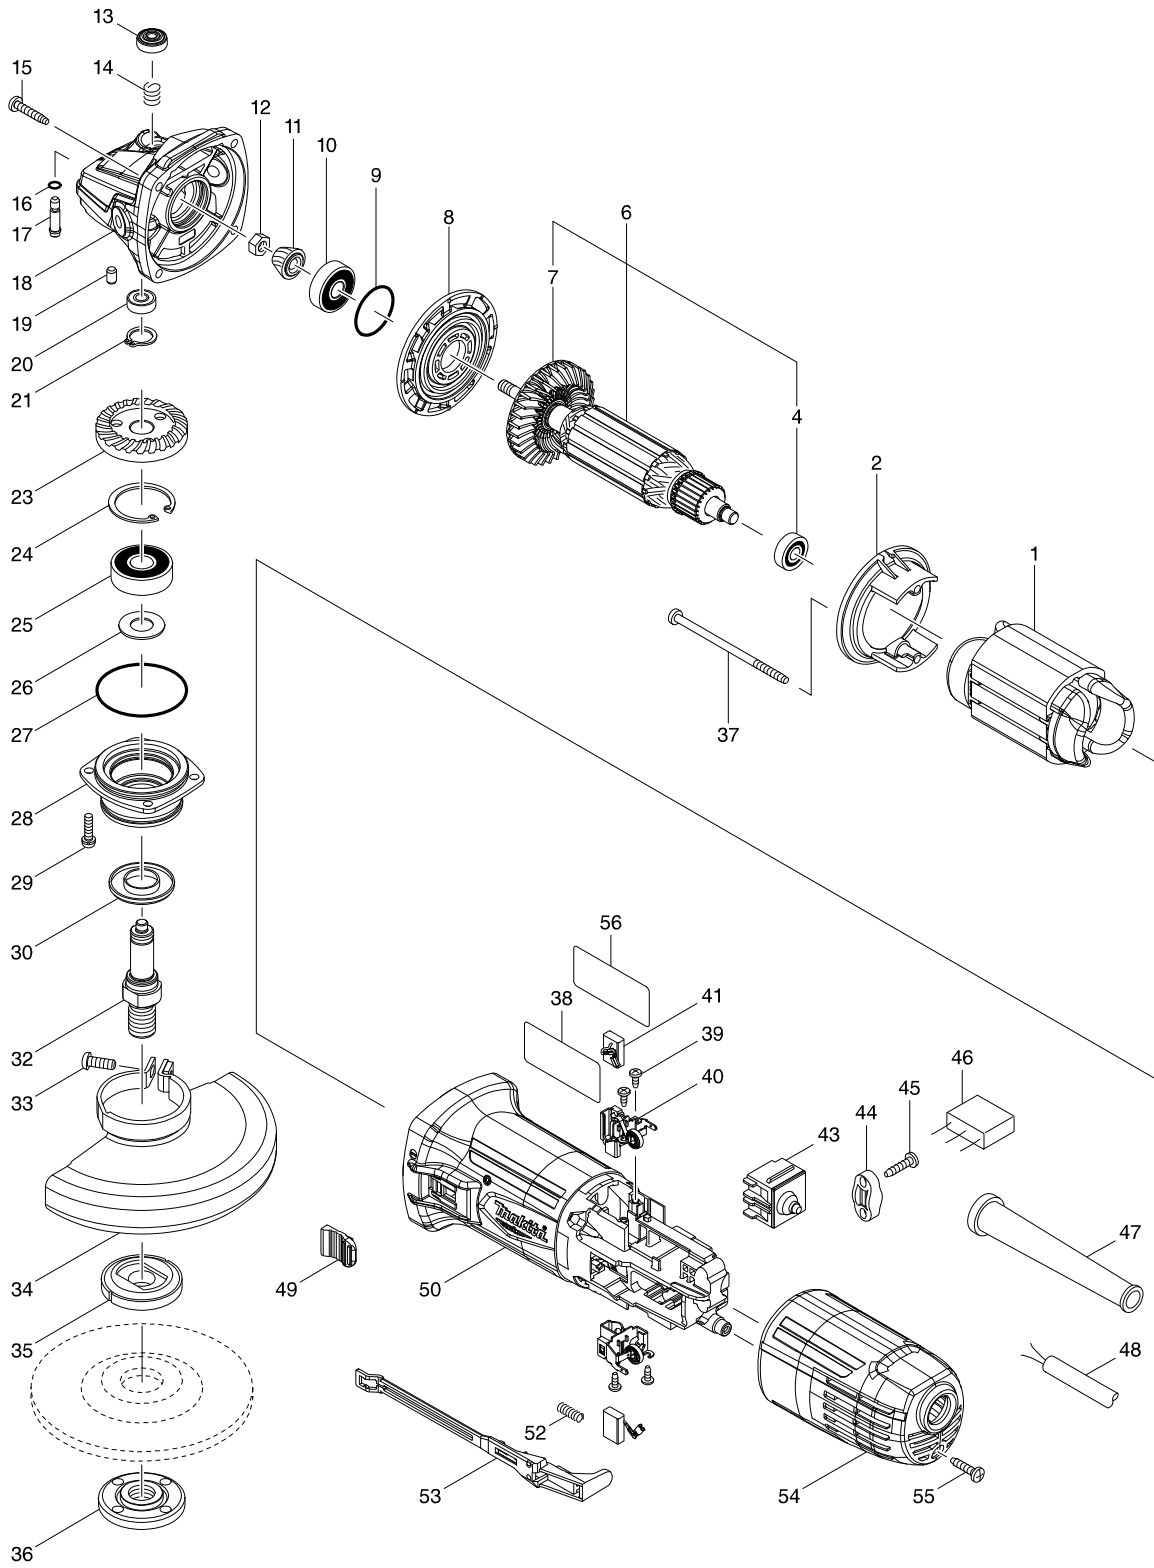

Model No. M9511 125MM ANGLE GRINDER

Model No. M9511 125MM ANGLE GRINDER

Item	Parts No.	Description	I/C	Qty	N/O	Opt. 1	Opt. 2	Note
001	628378-5	FIELD 220-240V		1		85030090		
002	457137-8	BAFFLE PLATE		1		73182990		
004	210169-4	BALL BEARING 607LLB		1	*	84821090		
004-1	211021-9	BALL BEARING 607LLB	<	1		84821090		
006	513948-2	ARMATURE ASS'Y 220-240V		1	*	85030090		
D10		INC. 4,7			*			
006-1	510395-8	ARMATURE ASS'Y 220-240V	<	1	*			
D10		INC. 4,7			*			
006-2	510443-3	ARMATURE ASS'Y 220-240V	<	1				
D10		INC. 4,7						
007	240076-7	FAN 56		1		84145190		
008	457122-1	BEARING RETAINER		1		84679900		
009	213407-3	O RING 26		1	*	40169320		
009-1	213445-5	O-RING 26	O	1		40169320		
010	210084-2	BALL BEARING 629ZZ		1	*	84821090		
010-1	210042-8	BALL BEARING 629LLB	<	1		84821090		
011	221475-2	SPIRAL BEVEL GEAR 10		1		84834000		
012	252186-8	HEX. NUT M6		1		73181500		
013	419589-1	CAP		1		39269099		
014	233376-2	COMPRESSION SPRING 8		1		73209090		
015	266324-6	TAPPING SCREW 4X22		4	*	73181500		
015-1	265651-8	TAPPING SCREW 4X22	O	4				
016	213960-9	O RING 5		1		40169320		
017	268228-8	SHOULDER PIN 5		1		73182990		
018	319487-8	GEAR HOUSING		1		84679900		
019	263002-9	RUBBER PIN 4		1		40169390		
020	210033-9	BALL BEARING 696ZZ		1		84821090		
021	961052-5	RETAINING RING S-12		1		73182990		
023	221476-0	SPIRAL BEVEL GEAR 37		1		84834000		
024	257978-0	RETAINING RING(INT)R-32		1		73182990		
025	211345-3	BALL BEARING 6201DDW		1		84821090		
026	267238-2	FLAT WASHER 12		1		73182200		
027	213622-9	O RING 45		1		40169320		
028	123847-6	BEARING BOX ASSEMBLY		1		84679900		
D10		INC. 27						
029	265100-5	PAN HEAD SCREW M4X16		4		73181500		
030	345464-4	LABYRINTH RING		1		73182990		
032	326829-9	SPINDLE		1		84679900		
033	265103-9	PAN HEAD SCREW M5X14		1		73181500		
034	125268-8	WHEEL COVER ASS'Y		1		73262090		
D10		INC. 33						
035	224415-9	INNER FLANGE 42		1		73182990		
036	224554-5	LOCK NUT 14-45		1		73181600		
037	266345-8	TAPPING SCREW 4X80		2	*	73181500		
037-1	265A28-3	TAPPING SCREW 4X80	O	2				
038	852S89-6	M9511 NAME PLATE		1				
039	266492-5	TAPPING SCREW 3X8		4	*	73181500		
039-1	265954-0	TAPPING SCREW BIND PT3X8	O	4	*	73181500		