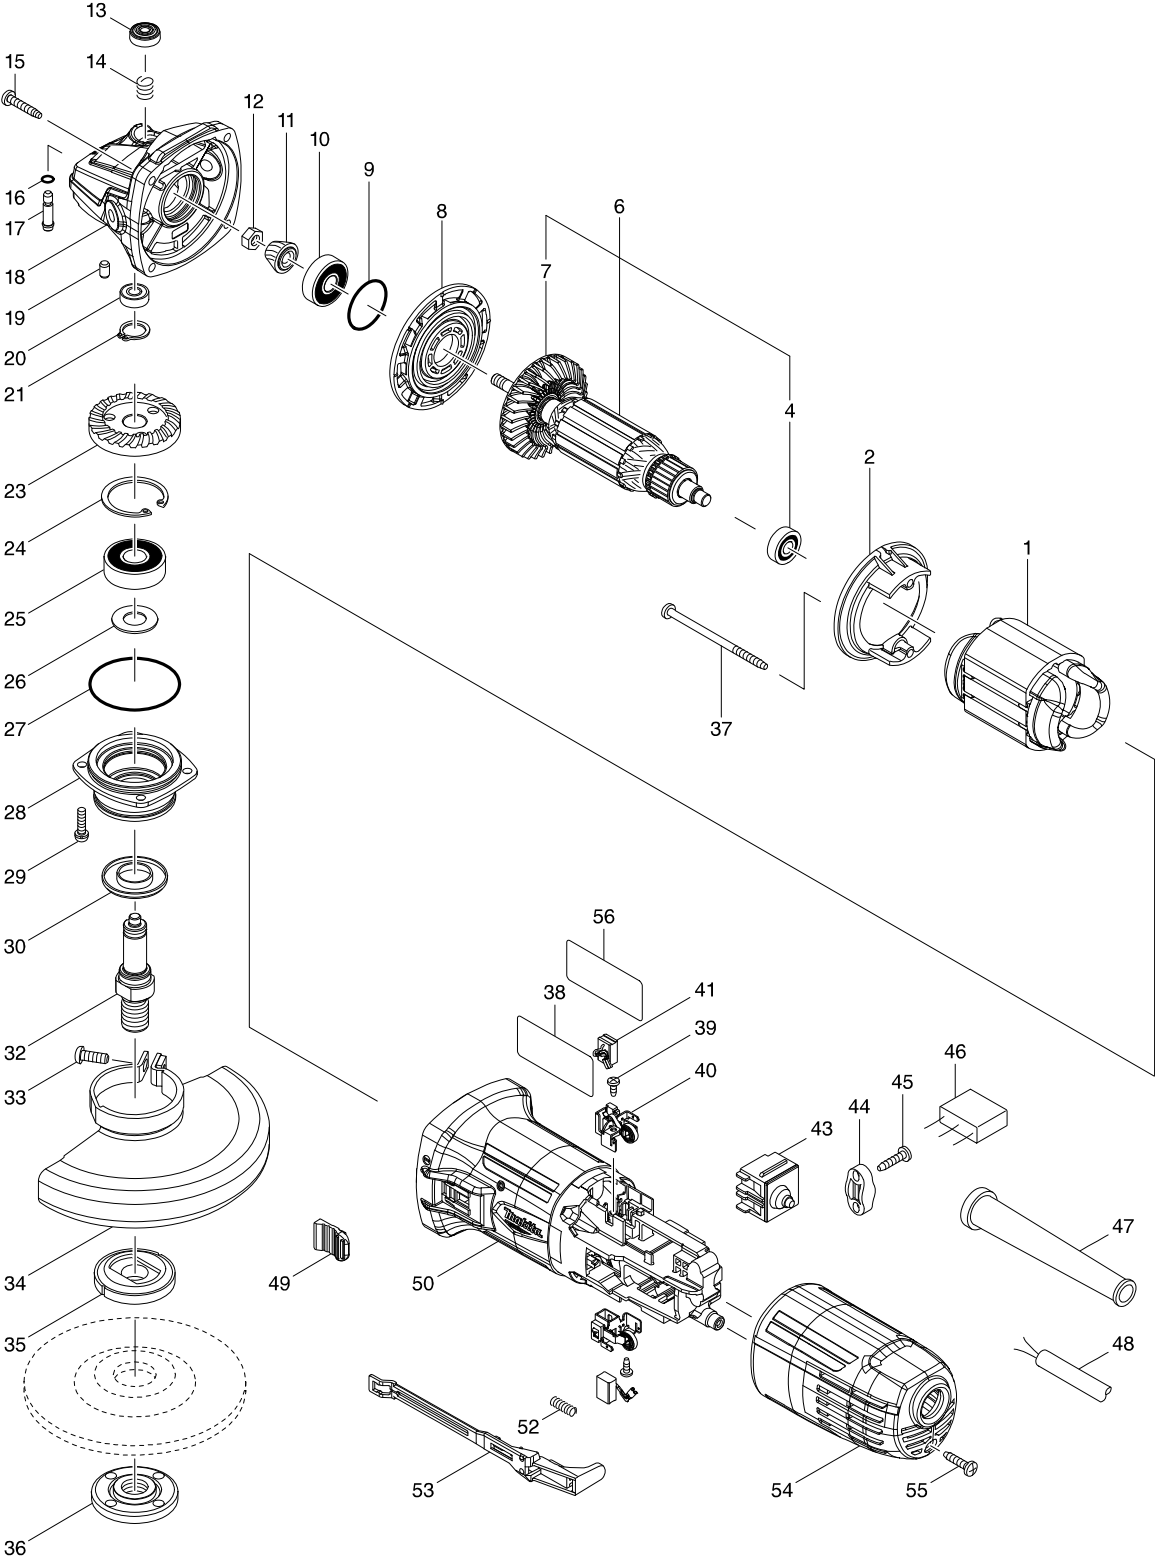

# Model No. M9508 125MM ANGLE GRINDER

Item	Parts No.	Description	I/C	Qty	N/O	Opt. 1	Opt. 2	Note
001	628377-7	FIELD 220-240V		1		85030090		
002	457130-2	BAFFLE PLATE		1		84679900		
004	210169-4	BALL BEARING 607LLB		1	*	84821090		
004-1	211021-9	BALL BEARING 607LLB	<	1		84821090		
006	513953-9	ARMATURE ASS'Y 220-240V		1	*	85030090		
D10		INC. 4,7			*			
006-1	510397-4	ARMATURE ASS'Y 220-240V	<	1	*			
D10		INC. 4,7			*			
006-2	510444-1	ARMATURE ASS'Y 220-240V	O	1				
D10		INC. 4,7						
007	240076-7	FAN 56		1		84145190		
008	457122-1	BEARING RETAINER		1		84679900		
009	213407-3	O RING 26		1	*	40169320		
009-1	213445-5	O-RING 26	O	1		40169320		
010	210084-2	BALL BEARING 629ZZ		1	*	84821090		
010-1	210042-8	BALL BEARING 629LLB	<	1		84821090		
011	221475-2	SPIRAL BEVEL GEAR 10		1		84834000		
012	252186-8	HEX. NUT M6		1		73181500		
013	419589-1	CAP		1		39269099		
014	233376-2	COMPRESSION SPRING 8		1		73209090		
015	266324-6	TAPPING SCREW 4X22		4	*	73181500		
015-1	265651-8	TAPPING SCREW 4X22	O	4				
016	213960-9	O RING 5		1		40169320		
017	268228-8	SHOULDER PIN 5		1		73182990		
018	319487-8	GEAR HOUSING		1		84679900		
019	263002-9	RUBBER PIN 4		1		40169390		
020	210033-9	BALL BEARING 696ZZ		1		84821090		
021	961052-5	RETAINING RING S-12		1		73182990		
023	221476-0	SPIRAL BEVEL GEAR 37		1		84834000		
024	257978-0	RETAINING RING(INT)R-32		1		73182990		
025	211345-3	BALL BEARING 6201DDW		1		84821090		
026	267238-2	FLAT WASHER 12		1		73182200		
027	213622-9	O RING 45		1		40169320		
028	123847-6	BEARING BOX ASSEMBLY		1		84679900		
D10		INC. 27						
029	265100-5	PAN HEAD SCREW M4X16		4		73181500		
030	345464-4	LABYRINTH RING		1		73182990		
032	326829-9	SPINDLE		1		84679900		
033	265103-9	PAN HEAD SCREW M5X14		1		73181500		
034	125268-8	WHEEL COVER ASS'Y		1		73262090		
D10		INC. 33						
035	224415-9	INNER FLANGE 42		1		73182990		
036	224554-5	LOCK NUT 14-45		1		73181600		
037	266325-4	TAPPING SCREW 4X70		2	*	73181500		
037-1	265657-6	TAPPING SCREW 4X70	O	2				
038	852S55-3	M9508 NAME PLATE		1				
039	266492-5	TAPPING SCREW 3X8		2	*	73181500		
039-1	265954-0	TAPPING SCREW BIND PT3X8	O	2	*	73181500		