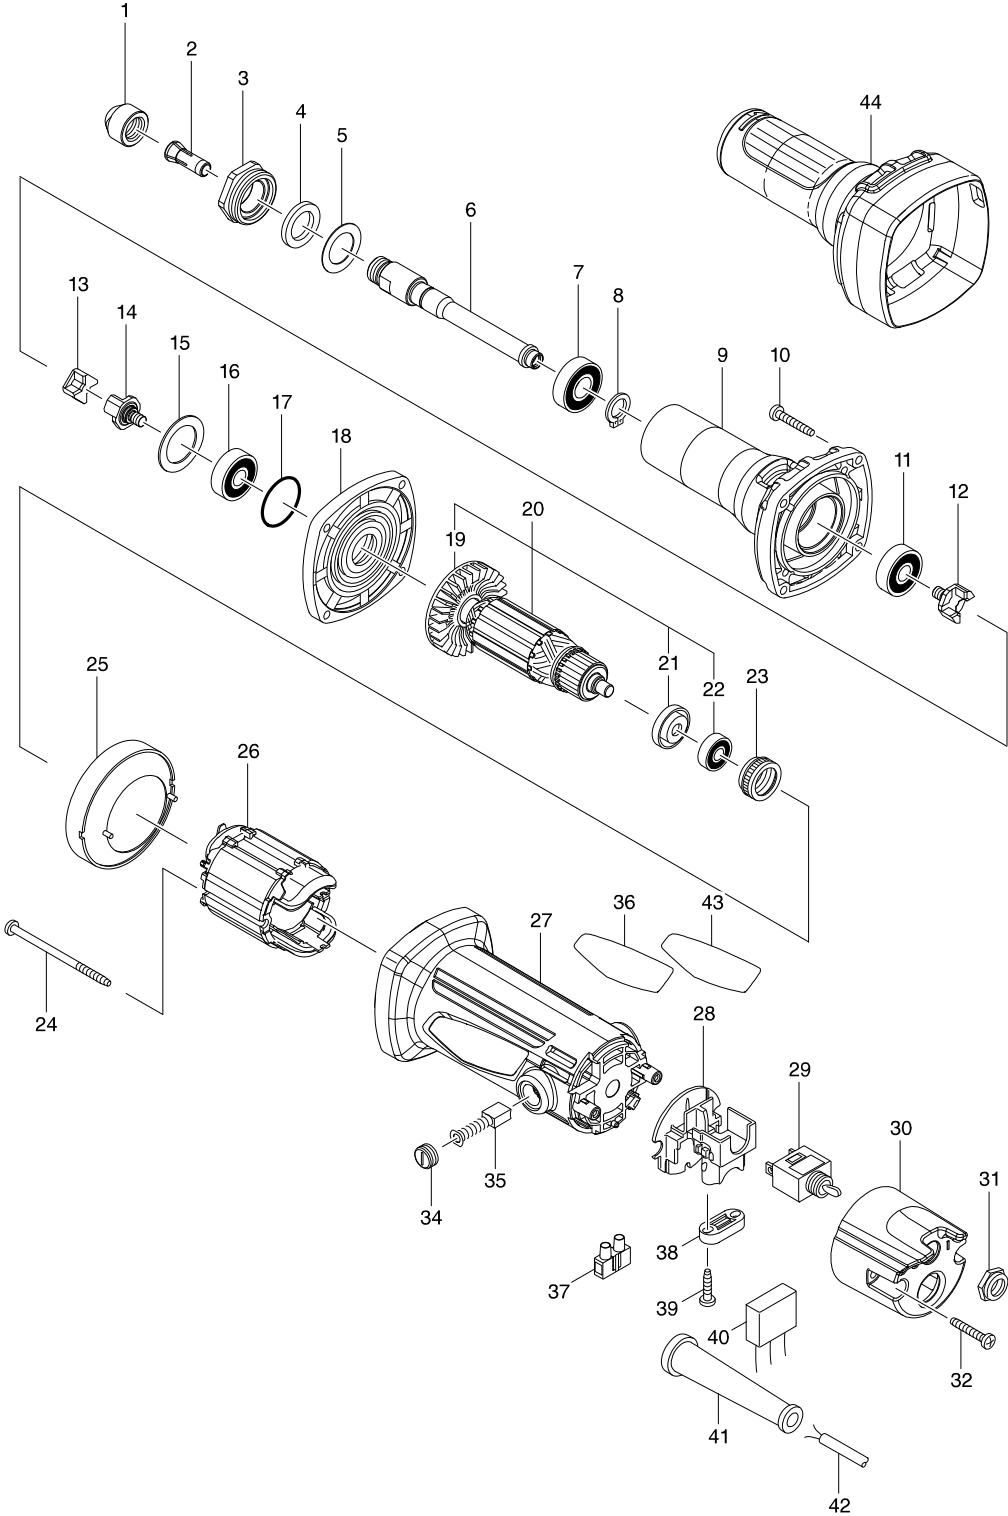

Model No. M9100 DIE GRINDER

Model No. M9100 DIE GRINDER

Item	Parts No.	Description	I/C	Qty	N/O	Opt. 1	Opt. 2	Note
001	763664-8	COLLET NUT 6		1		73181600		
002	763665-6	COLLET CONE 6.0		1		82079090		
003	317999-5	BEARING RETAINER		1		84679900		
004	443124-3	FELT RING 17		1		84679900		
005	267329-9	FLAT WASHER 18		1		73182200		
006	324638-0	SPINDLE		1		84679900		
007	210107-6	BALL BEARING 6001ZZ		1		84821090		
008	961052-5	RETAINING RING S-12		1		73182990		
009	318000-9	BARREL		1		84679900		
010	266374-1	TAPPING SCREW 4X25		4		73181500		
011	210063-0	BALL BEARING 629ZZ		1		84821090		
012	324639-8	COUPLING		1		84679900		
013	421942-9	SPACER		1		84679900		
014	324639-8	COUPLING		1		84679900		
015	267126-3	FLAT WASHER 22		1		73182200		
016	210063-0	BALL BEARING 629ZZ		1		84821090		
017	213445-5	O-RING 26		1		40169320		
018	317798-5	GEAR HOUSING COVER		1		84679900		
019	240076-7	FAN 56		1		84145190		
020	510214-8	ARMATURE ASS'Y 240V		1		85030090		
D10		INC. 19,21,22						
021	681672-6	INSULATION WASHER		1				
022	210062-2	BALL BEARING 607ZZ		1		84821090		
023	421868-5	LABYRINTH RUBBER RING 19		1		40169390		
024	266325-4	TAPPING SCREW 4X70		2		73181500		
025	418664-0	BAFFLE PLATE		1		73182990		
026	595094-3	FIELD ASS'Y 240V		1		85030090		
C10	654221-2	RING TERMINAL		2	*	73182990		
C11	654450-7	RING TERMINAL	O	2				
C20	654501-6	CONNECTOR P-1.25		2	*	73182990		
C21	654485-8	PARALLEL SPLICE	>	2				
027	143592-7	MOTOR HOUSING COMPLETE		1		84679900		
C10	643858-0	BRUSH HOLDER 6X9		2	*	82078000		
C11	643509-5	BRUSH HOLDER 6X9	O	2	*			
C12	643858-0	BRUSH HOLDER 6X9	<	2		82078000		
028	419227-5	SUPPORT		1		84679900		
029	651424-9	SWITCH STL106AT		1		85366990		
030	453945-5	REAR COVER		1		84679900		
031	652113-9	HEX. NUT M12-16		1		73181600		
032	266374-1	TAPPING SCREW 4X25		2		73181500		
034	643987-9	BRUSH HOLDER CAP 5-8		2		40169390		
035	191940-4	CARBON BRUSH CB-411		1		85452000		
036	852C97-1	M9100 NAME PLATE		1				
037	654532-5	TERMINAL BLOCK 1P		1		73182990		
038	687123-7	STRAIN RELIEF		1		84679900		
039	266326-2	TAPPING SCREW 4X18		2		73181500		
041	682569-2	CORD GUARD 8-85		1		73182990		
042	666053-5	POWER SUPPLY CORD 1.0-2-2.0		1		85442090		