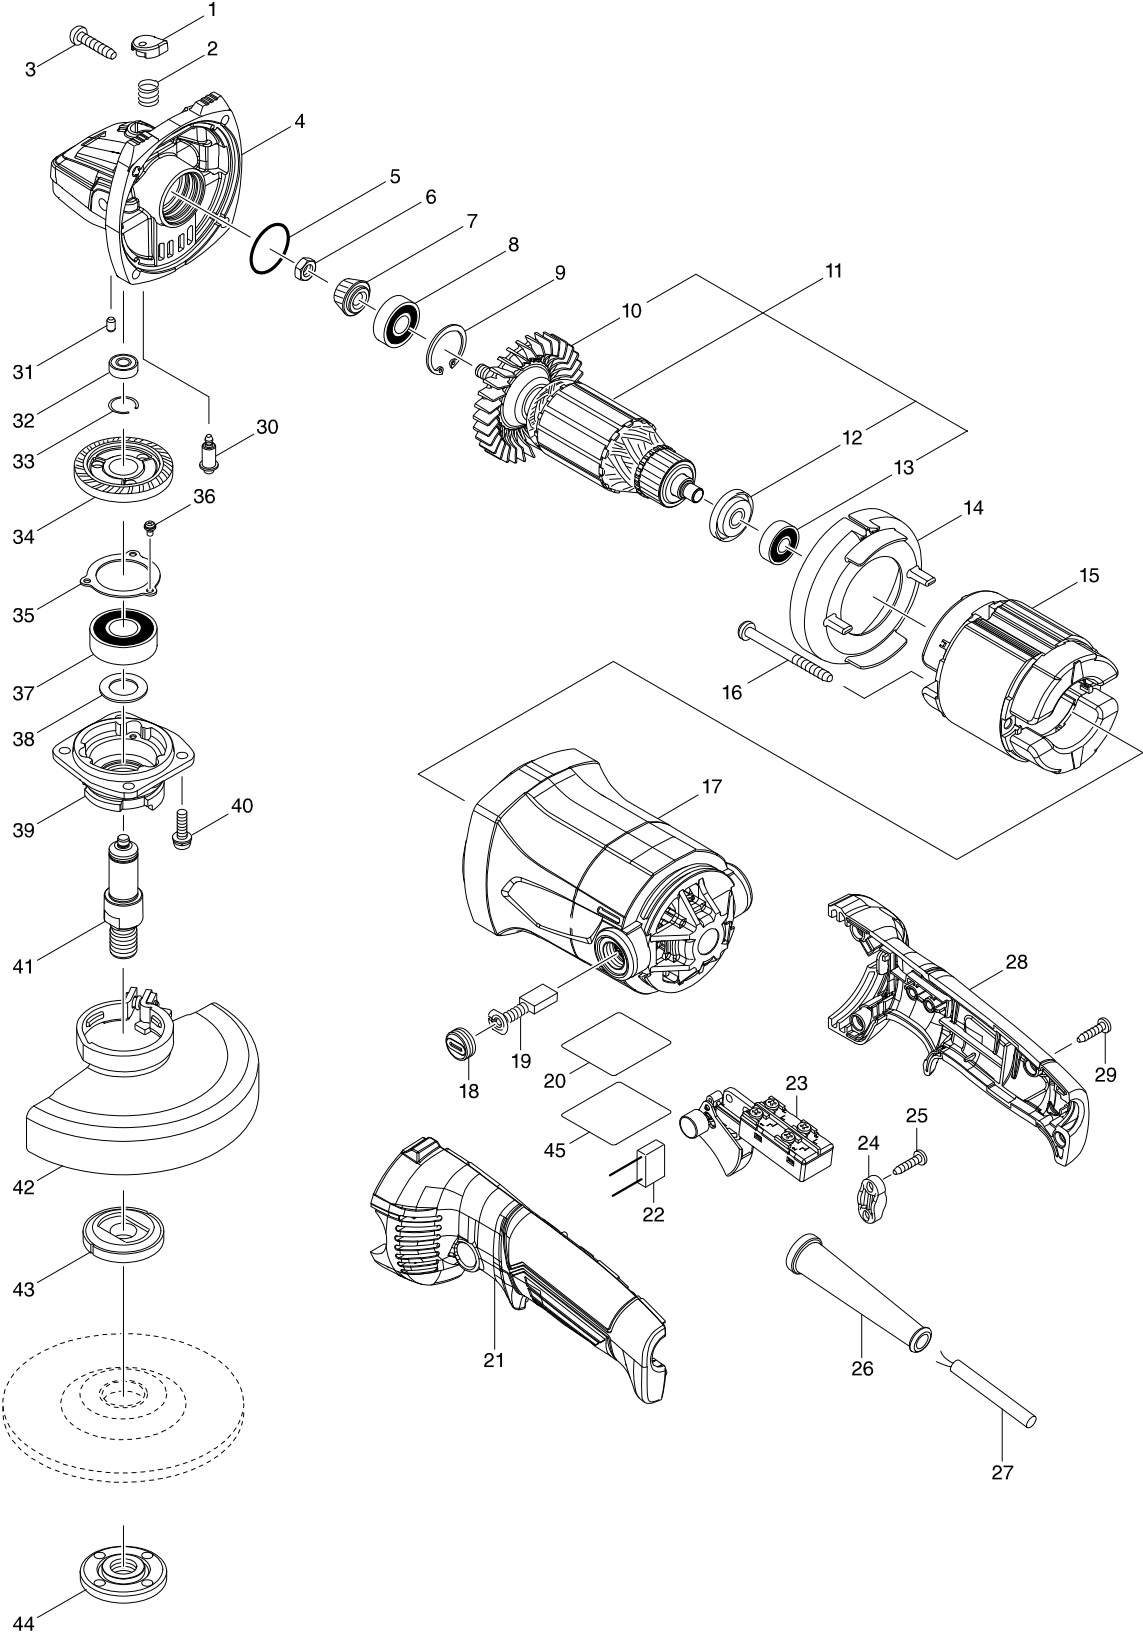

# Model No. M9002 125MM ANGLE GRINDER

Item	Parts No.	Description	I/C	Qty	N/O	Opt. 1	Opt. 2	Note
001	417771-6	PIN CAP		1		40169390		
002	234057-1	COMPRESSION SPRING 8		1		73209090		
003	266459-3	TAPPING SCREW 5X25		4		73181500		
004	319178-1	GEAR HOUSING		1		84679900		
005	213445-5	O-RING 26		1		40169320		
006	264010-3	HEX.NUT M7		1		73181600		
007	227520-1	SPIRAL BEVEL GEAR 11		1		84679900		
008	210059-1	BALL BEARING 6000DDW		1		84821090		
009	962105-3	RETAINING RING R-26		1		73182990		
010	240094-5	FAN 70		1		84145190		
011	513929-6	ARMATURE ASS'Y 240V		1		85030090		
D10		INC. 10,12,13						
012	681644-1	INSULATION WASHER		1		73182200		
013	210029-0	BALL BEARING 608ZZ		1		84821090		
014	455301-5	BAFFLE PLATE		1		73182990		
015	594669-5	FIELD ASS'Y 240V		1		85030090		
C10	654220-4	RING TERMINAL		2	*	73182990		
C11	654449-2	RING TERMINAL	O	2		73182990		
C20	654501-6	CONNECTOR P-1.25		2	*	73182990		
C21	654485-8	PARALLEL SPLICE	>	2				
016	266329-6	TAPPING SCREW 5X60		2		73181500		
017	143253-9	MOTOR HOUSING COMPLTE		1		84679900		
C10	644501-4	BRUSH HOLDER 5X11		2		82078000		
018	644500-6	HOLDER CAP 7X11		2	*	40169390		
018-1	643750-0	BRUSH HOLDER CAP 7-11	O	2		40169390		
019	191963-2	CARBON BRUSH CB-303		1		85452000		
020	850Y29-4	M9002 NAME PLATE		1				
021-1	183B06-6	HANDLE SET		1				
D10		INC. 28						
023	650115-9	SWITCH TN31-2		1		85366990		
024	687123-7	STRAIN RELIEF		1		84679900		
025	266326-2	TAPPING SCREW 4X18		2		73181500		
026	682503-2	CORD GUARD 8-90		1		73182990		
027	666053-5	POWER SUPPLY CORD 1.0-2-2.0		1		85442090		
028-1	183B06-6	HANDLE SET		1				
D10		INC. 21						
029	266326-2	TAPPING SCREW 4X18		4		73181500		
030	256505-0	SHOULDER PIN 5		1		73182990		
031	263002-9	RUBBER PIN 4		1		40169390		
032	210033-9	BALL BEARING 696ZZ		1		84821090		
033	233925-5	RING SPRING 13		1		73209090		
034	227637-0	SPIRAL BEVEL GEAR 35A		1		84679900		
035	285728-3	BEARING RETAINER 39		1		84679900		
036	911003-8	PAN HEAD SCREW M3X6		3		73181500		
037	211241-5	BALL BEARING 6202DDW		1		84821090		
038	267274-8	FLAT WASHER 15		1		73182200		
039	319179-9	BEARING BOX		1		84833000		
040	265131-4	PAN HEAD SCREW M5X18		4		73181500		