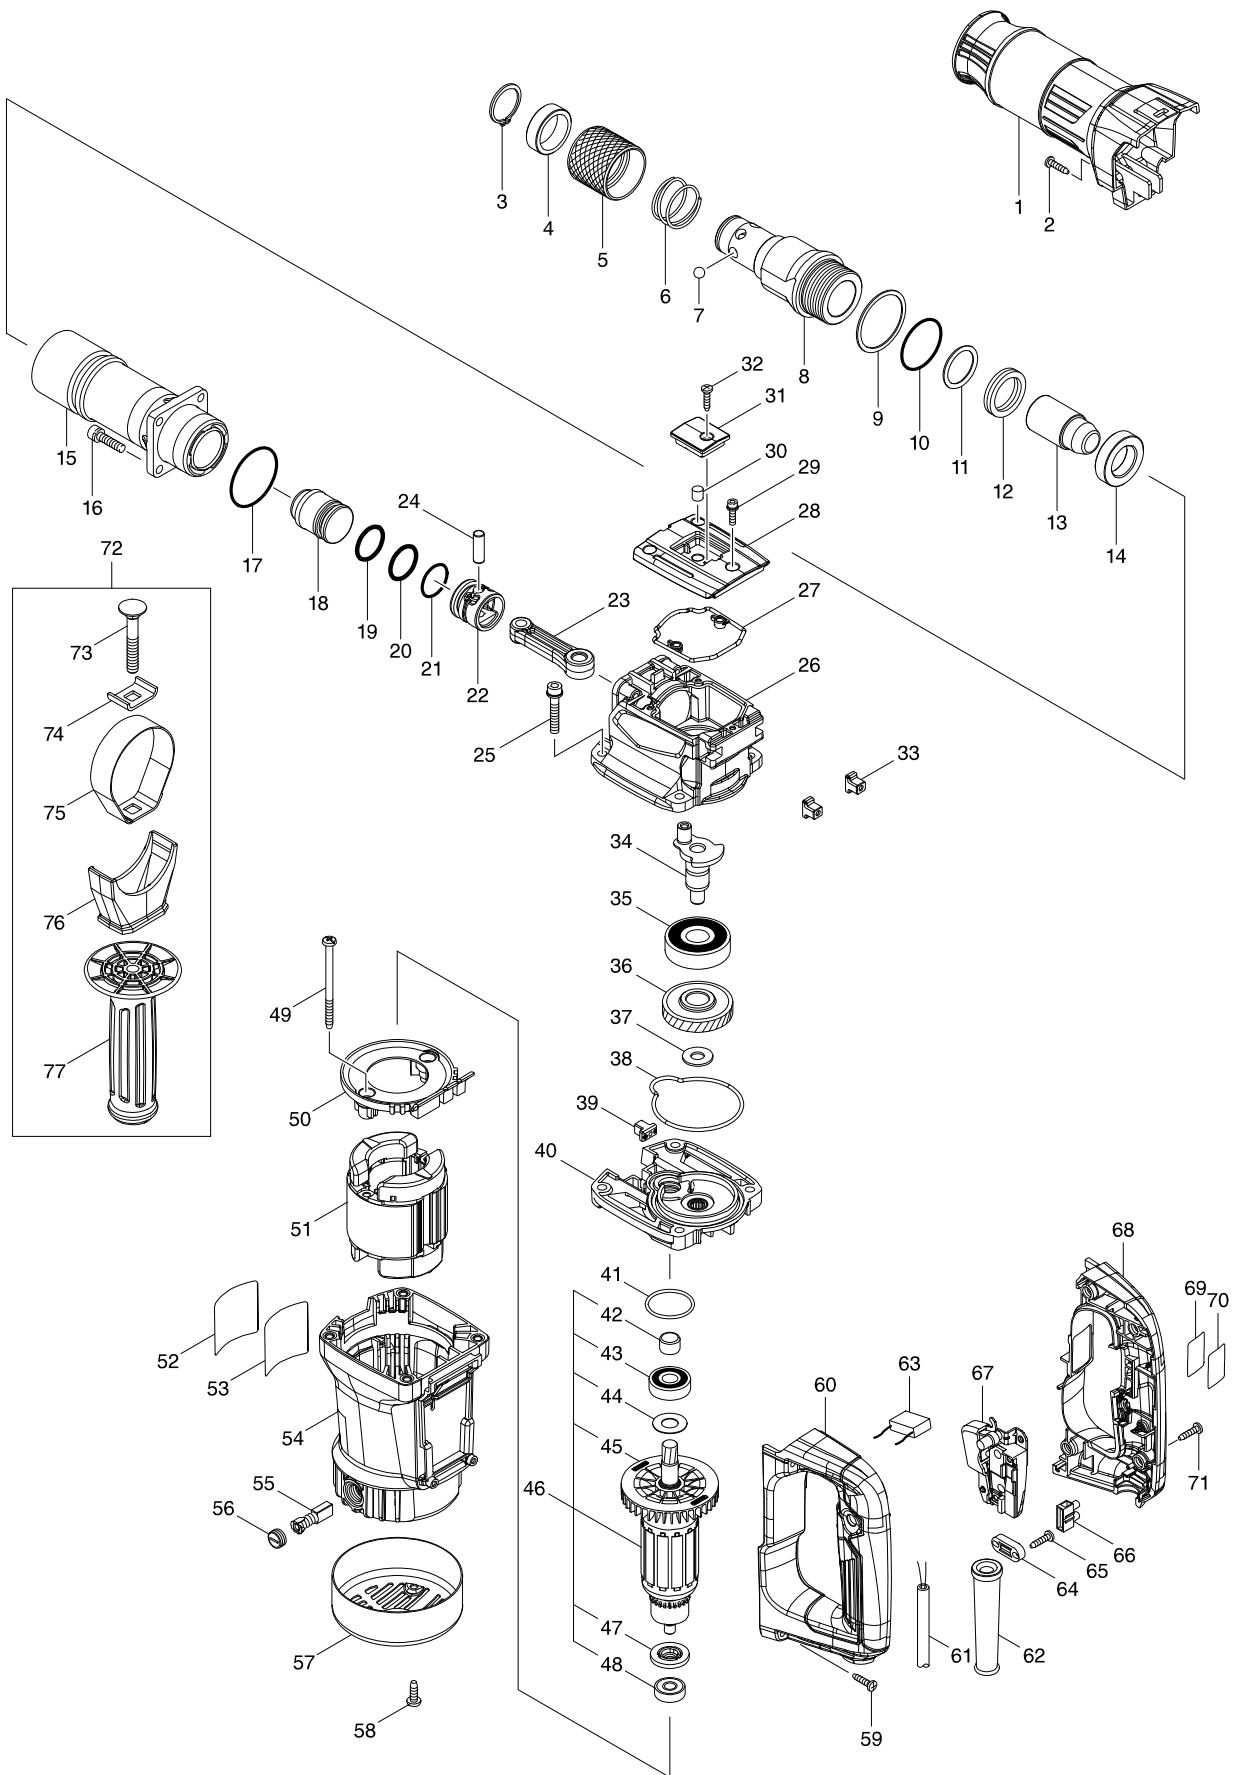

Model No. M8600 DEMOLITION HAMMER

Model No. M8600 DEMOLITION HAMMER

Item	Parts No.	Description	I/C	Qty	N/O	Opt. 1	Opt. 2	Note
001	455159-2	BARREL COVER		1		84679900		
002	266326-2	TAPPING SCREW 4X18		1		73181500		
003	961108-4	RETAINING RING S-28		1		73182990		
004	257206-3	RING 29		1		73182990		
005	331518-3	CHANGE RING		1		73182990		
006	233191-4	COMPRESSION SPRING 30		1		73209090		
007	216004-4	STEEL BALL 7.9		6		73182990		
008	326423-7	TOOL HOLDER		1		82078000		
009	267484-7	FLAT WASHER 43		1		73182200		
010	213508-7	O RING 38		1		40169320		
011	213411-2	O RING 27		1		40169320		
012	213428-5	X RING 28		1		40169320		
013	326422-9	IMPACT BOLT		1		73181500		
014	257361-1	RING 24		1		73182990		
015	142706-5	BARREL COMPLETE		1		84679900		
016	265914-2	HEX. SOCKET HEAD BOLT M6X25		4		73181500		
017	213569-7	O RING 45		1		40169320		
018	326421-1	STRIKER		1		84679900		
019	213787-7	O-RING 22		1		40169320		
020	213787-7	O-RING 22		1		40169320		
021	213380-7	O RING 24		1		40169320		
022	455158-4	PISTON		1		84679900		
023	455157-6	CONNECTING ROD		1		73182990		
024	268104-6	PIN 8		1		73182990		
025	266902-2	H.S. HEAD BOLT M6X35 WITH WR		4		73181500		
026	319292-3	CRANK HOUSING		1		84679900		
027	424633-1	SEAL RING A		1		40169390		
028	455160-7	CRANK CAP		1		84679900		
029	266948-8	HEX S. H. BOLT M4X20 WITH WR		3		73181500		
030	443153-6	FELT		1		84679900		
031	455161-5	CRANK CAP COVER		1		40169390		
032	266326-2	TAPPING SCREW 4X18		1		73181500		
033	455165-7	FIX GUIDE		2		84679900		
034	326420-3	CRANK SHAFT		1		84831099		
035	211498-8	BALL BEARING 6303LLU		1		84821090		
036	227792-8	HELICAL GEAR 35		1		84834000		
037	253024-7	FLAT WASHER 10		1		84679900		
038	424632-3	SEAL RING B		1		40169390		
039	455165-7	FIX GUIDE		1		84679900		
040	142703-1	GEAR HOUSING COMPLETE		1		84834000		
C10	213231-4	OIL SEAL 15		1		40169320		
041	213459-4	O RING 32		1		40169320		
042	331596-3	SLEEVE 12		1		73182990		
043	210118-1	BALL BEARING 6201DDW		1		84821090		
044	253759-0	FLAT WASHER 12		1		84679900		
045	241863-7	FAN 70		1		84145190		
046	513924-6	ARMATURE ASS'Y 240V		1		85030090		
D10		INC. 42-45,47,48						