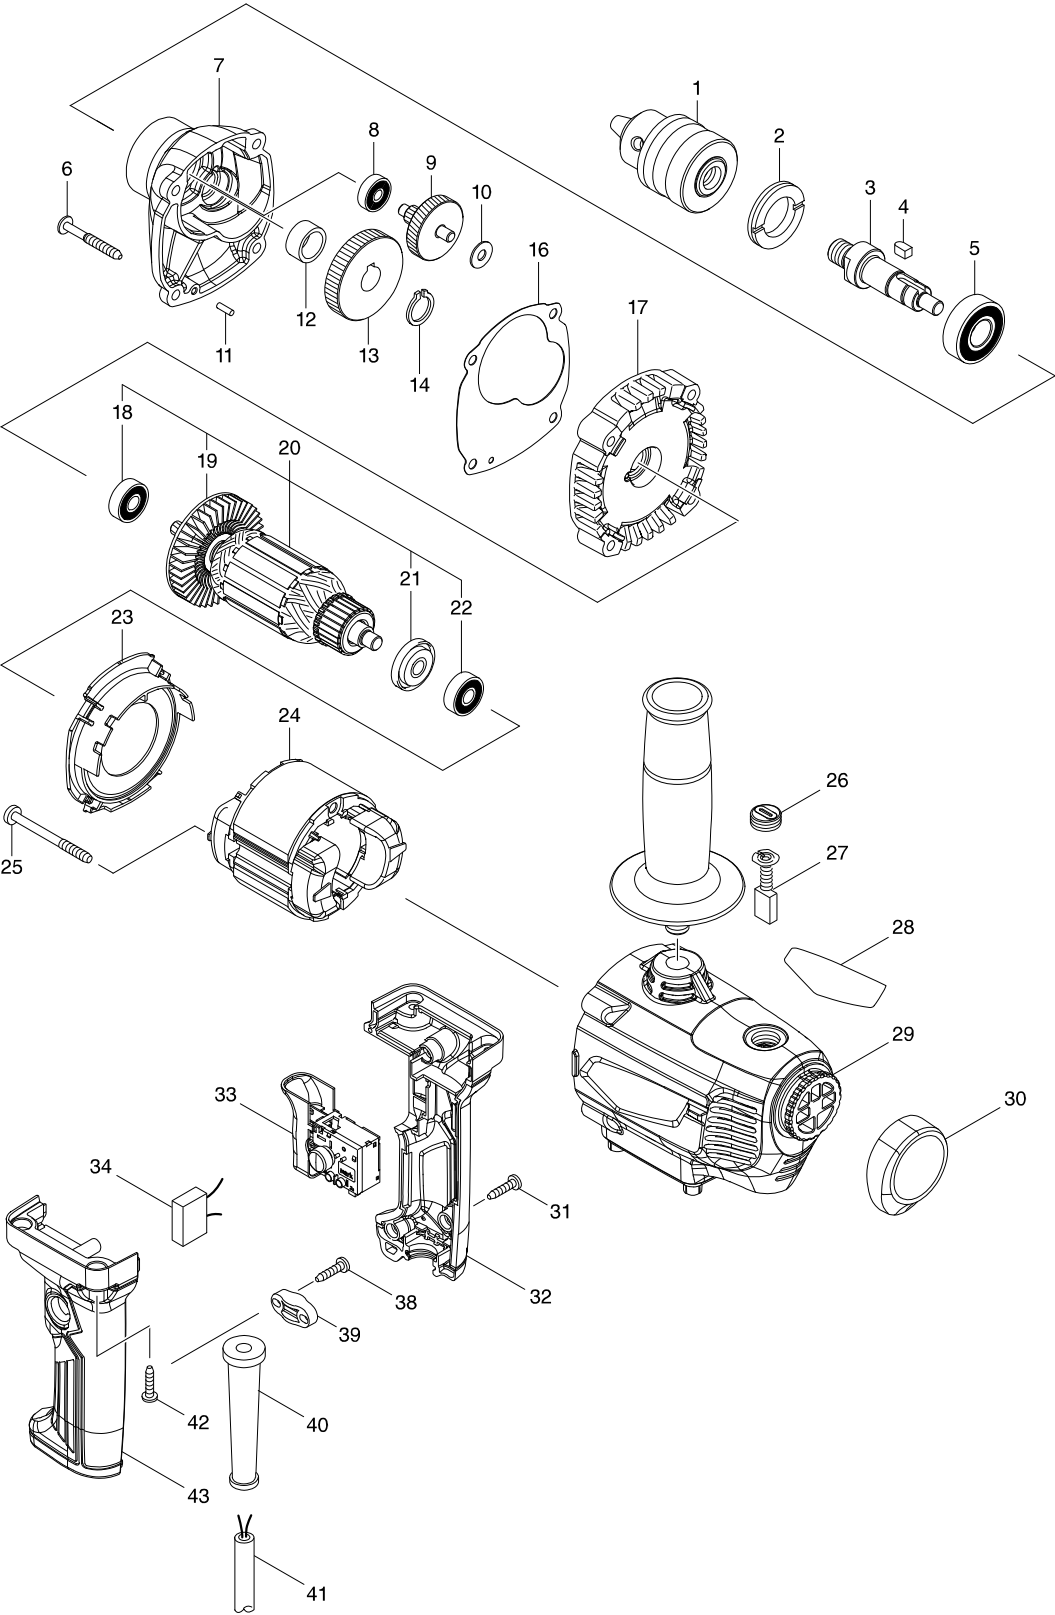

Model No. M6200 13MM(1/2")DRILL

Model No. M6200 13MM(1/2")DRILL

Item	Parts No.	Description	I/C	Qty	N/O	Opt. 1	Opt. 2	Note
001	766023-5	DRILL CHUCK S13		1		82075000		
002	285848-3	BEARING RETAINER 23-36		1		84679900		
003	326600-1	SPINDLE		1				
004	254211-1	KEY 5		1		84679900		
005	211487-3	BALL BEARING 6202DDW		1		84821090		
006	266211-9	TAPPING SCREW 5X40		4		73181500		
007	142841-9	GEAR HOUSING COMPLETE		1		84834000		
C10	263002-9	RUBBER PIN 4		1		40169390		
008	211499-6	BALL BEARING 626ZZ		1		84821090		
009	226028-2	GEAR COMPLETE 7-41		1		84834000		
010	253804-1	FLAT WASHER 6		1		84679900		
011	256180-2	PIN 3		1				
012	257018-4	RING 15		1		73182990		
013	221261-1	SPUR GEAR 47		1		84834000		
014	961054-1	RETAINING RING S-14		1		73182990		
016	442207-6	GASKET		1				
017	142840-1	GEAR HOUSING COVER COMPLETE		1				
C10	263002-9	RUBBER PIN 4		1		40169390		
018	210029-0	BALL BEARING 608ZZ		1		84821090		
019	241850-6	FAN 60		1		84145190		
020	518507-7	ARMATURE ASS'Y 240V		1		85030090		
D10		INC. 18,19,21,22						
021	681644-1	INSULATION WASHER		1		73182200		
022	210029-0	BALL BEARING 608ZZ		1		84821090		
023	455343-9	BAFFLE PLATE		1		73182990		
024	599056-3	FIELD ASS'Y 240V		1		85030090		
C10	654020-2	RING TERMINAL		2		73182990		
C20	654501-6	CONNECTOR P-1.25		2	*	73182990		
C21	654485-8	PARALLEL SPLICE	>	2				
025	266418-7	TAPPING SCREW 5X55		2		73181500		
026	644500-6	HOLDER CAP 7X11		2	*	40169390		
026-1	643750-0	BRUSH HOLDER CAP 7-11	O	2		40169390		
027	191963-2	CARBON BRUSH CB-303		1		85452000		
028	850V95-3	M6200 NAME PLATE		1				
029	143260-2	MOTOR HOUSING COMPLETE		1		84679900		
C10	644501-4	BRUSH HOLDER 5X11		2		82078000		
030	424654-3	CAP		1		40169390		
031	266326-2	TAPPING SCREW 4X18		3		73181500		
032-1	183B04-0	SWITCH HANDLE SET		1				
D10		INC. 43						
033	650714-7	SWITCH TN04-6/1BEK		1		85366990		
038	266326-2	TAPPING SCREW 4X18		2		73181500		
039	687123-7	STRAIN RELIEF		1		84679900		
040	682559-5	CORD GUARD 8		1		73182990		
041	666053-5	POWER SUPPLY CORD 1.0-2-2.0		1		85442090		
042	266326-2	TAPPING SCREW 4X18		4		73181500		
043-1	183B04-0	SWITCH HANDLE SET		1				
D10		INC. 32						