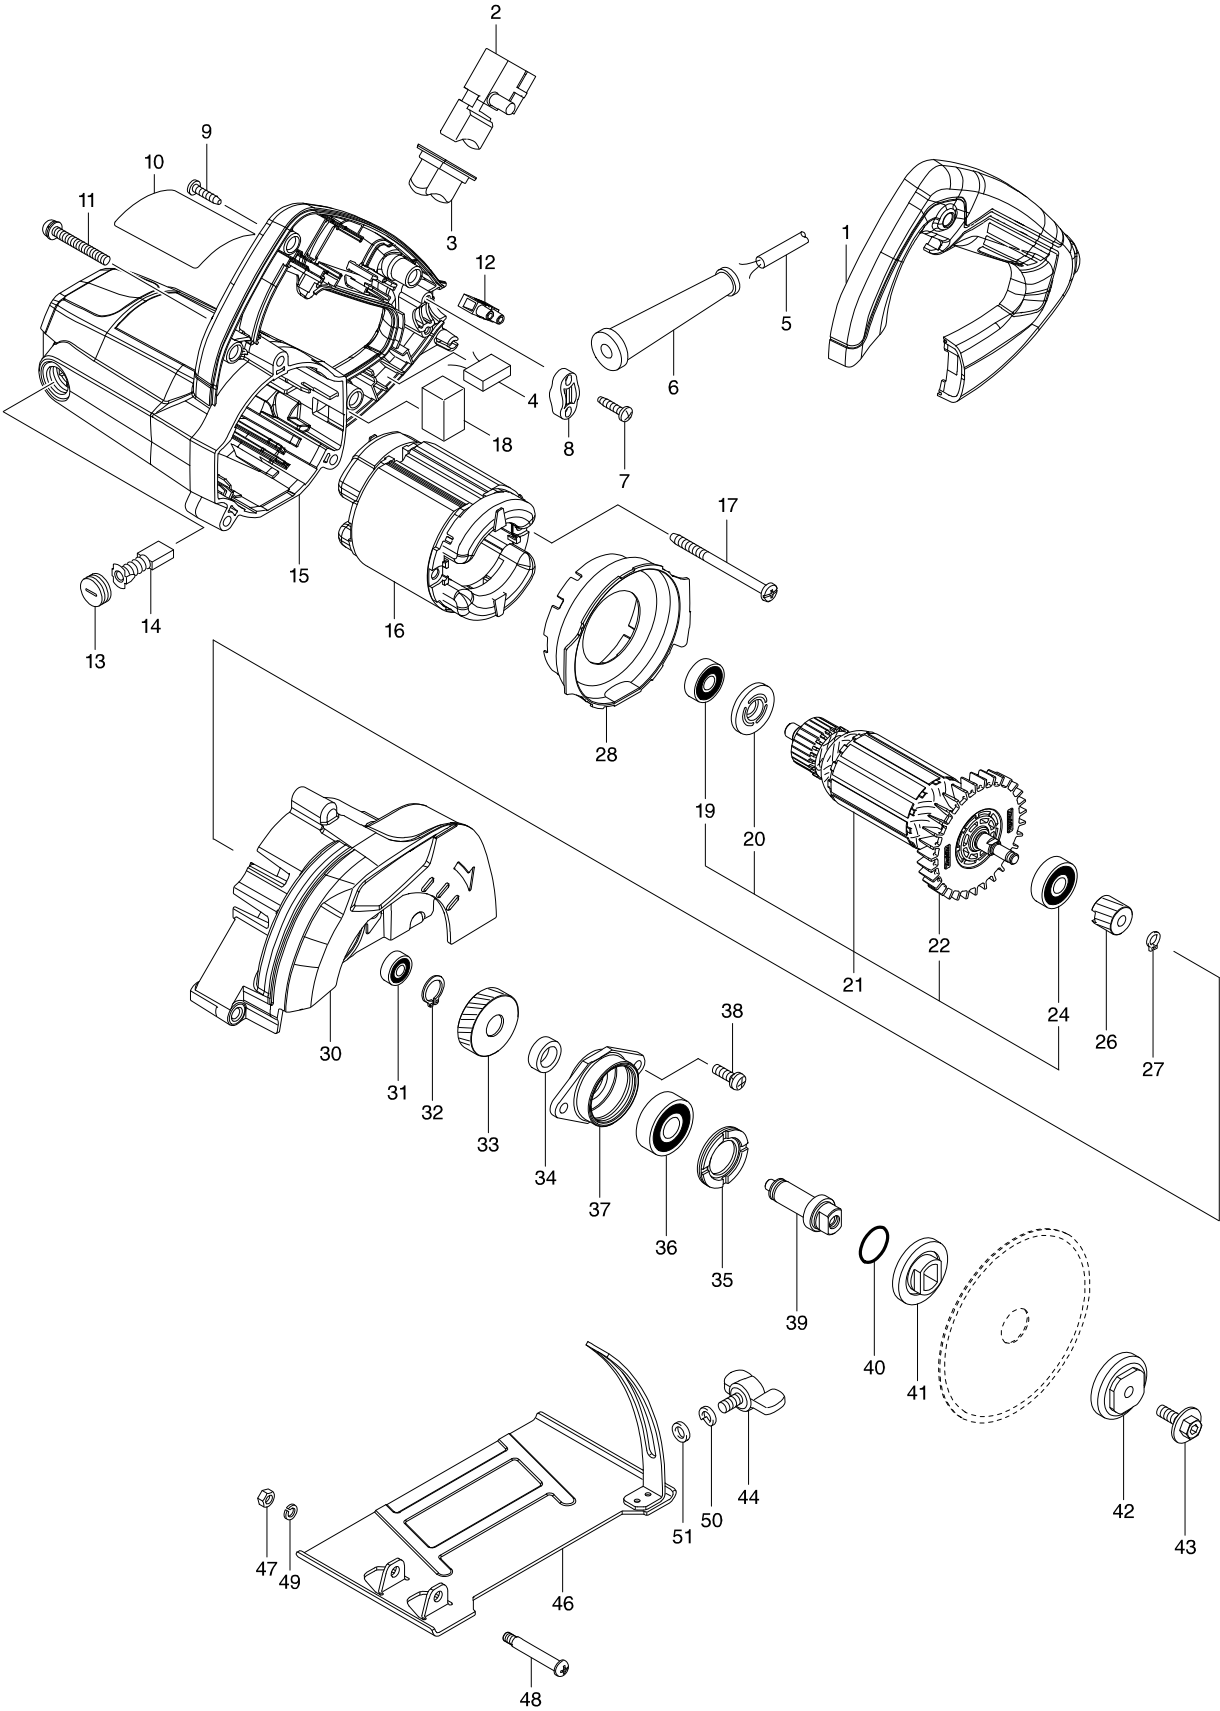

# Model No. M4101 125MM CUTTER

Item	Parts No.	Description	I/C	Qty	N/O	Opt. 1	Opt. 2	Note
001	457566-5	HANDLE COVER		1				
002	650239-1	SWITCH FA1-6/1B		1		85366990		
003	421812-2	DUST COVER		1		84679900		
005	666053-5	POWER SUPPLY CORD 1.0-2-2.0		1		85442090		
006	682503-2	CORD GUARD 8-90		1	*	73182990		
006-1	682106-2	CORD GUARD	O	1				
007	266326-2	TAPPING SCREW 4X18		2	*	73181500		
007-1	265652-6	TAPPING SCREW 4X18	O	2				
008	687123-7	STRAIN RELIEF		1		84679900		
009	266326-2	TAPPING SCREW 4X18		4	*	73181500		
009-1	265652-6	TAPPING SCREW 4X18	O	4				
010	853C04-7	M4101 NAME PLATE		1				
011	265104-7	PAN HEAD SCREW M5X40		3		73181500		
013	643003-7	HOLDER CAP 7X11		2	*			
013-1	644500-6	HOLDER CAP 7X11	O	2	*	40169390		
013-2	643750-0	BRUSH HOLDER CAP 7-11	O	2		40169390		
014	191963-2	CARBON BRUSH CB-303		1		85452000		
015	144446-1	MOTOR HOUSING COMPLETE		1		84679900		
C10	643708-9	BRUSH HOLDER 5-11		2		82078000		
016	593964-0	FIELD ASS'Y 240V		1	*	85030090		
C10	654449-2	RING TERMINAL		2	*	73182990		
C20	654501-6	CONNECTOR P-1.25		2	*	73182990		
016-1	590066-3	FIELD ASSY 240V	O	1				
C10	654020-2	RING TERMINAL	O	2		73182990		
C20	654501-6	CONNECTOR P-1.25		2		73182990		
017	266389-8	TAPPING SCREW 5X70		2		73181500		
019	210029-0	BALL BEARING 608ZZ		1		84821090		
020	681644-1	INSULATION WASHER		1		73182200		
021	513814-3	ARMATURE ASS'Y 240V		1		85030090		
D10		INC. 19,20,22,24						
022	240109-8	FAN 70		1		84145190		
024	210125-4	BALL BEARING 629DDW		1		84821090		
026	227738-4	HELICAL GEAR 17		1		84834000		
027	961002-0	RETAINING RING S-6		1		73182990		
028	452461-4	BAFFLE PALTE		1		73182990		
030	144445-3	BLADE CASE COMPLETE		1				
C10	213445-5	O-RING 26		1		40169320		
031	210028-2	BALL BEARING 606ZZ		1		84821090		
032	961052-5	RETAINING RING S-12		1		73182990		
033	227739-2	HELICAL GEAR 44		1		84834000		
034	257173-2	RING 12		1		73182990		
035	285852-2	BEARING RETAINER 19-33		1		73182990		
036	211145-1	BALL BEARING 6201ZZ		1		84821090		
037	318682-7	BEARING BOX		1		84833000		
038	265120-9	PAN HEAD SCREW M5X16		2		73181500		
039	326013-6	SPINDLE		1		84679900		
040	213279-6	O RING 18		1		40169320		
041	224080-4	INNER FLANGE 36		1		73182990		