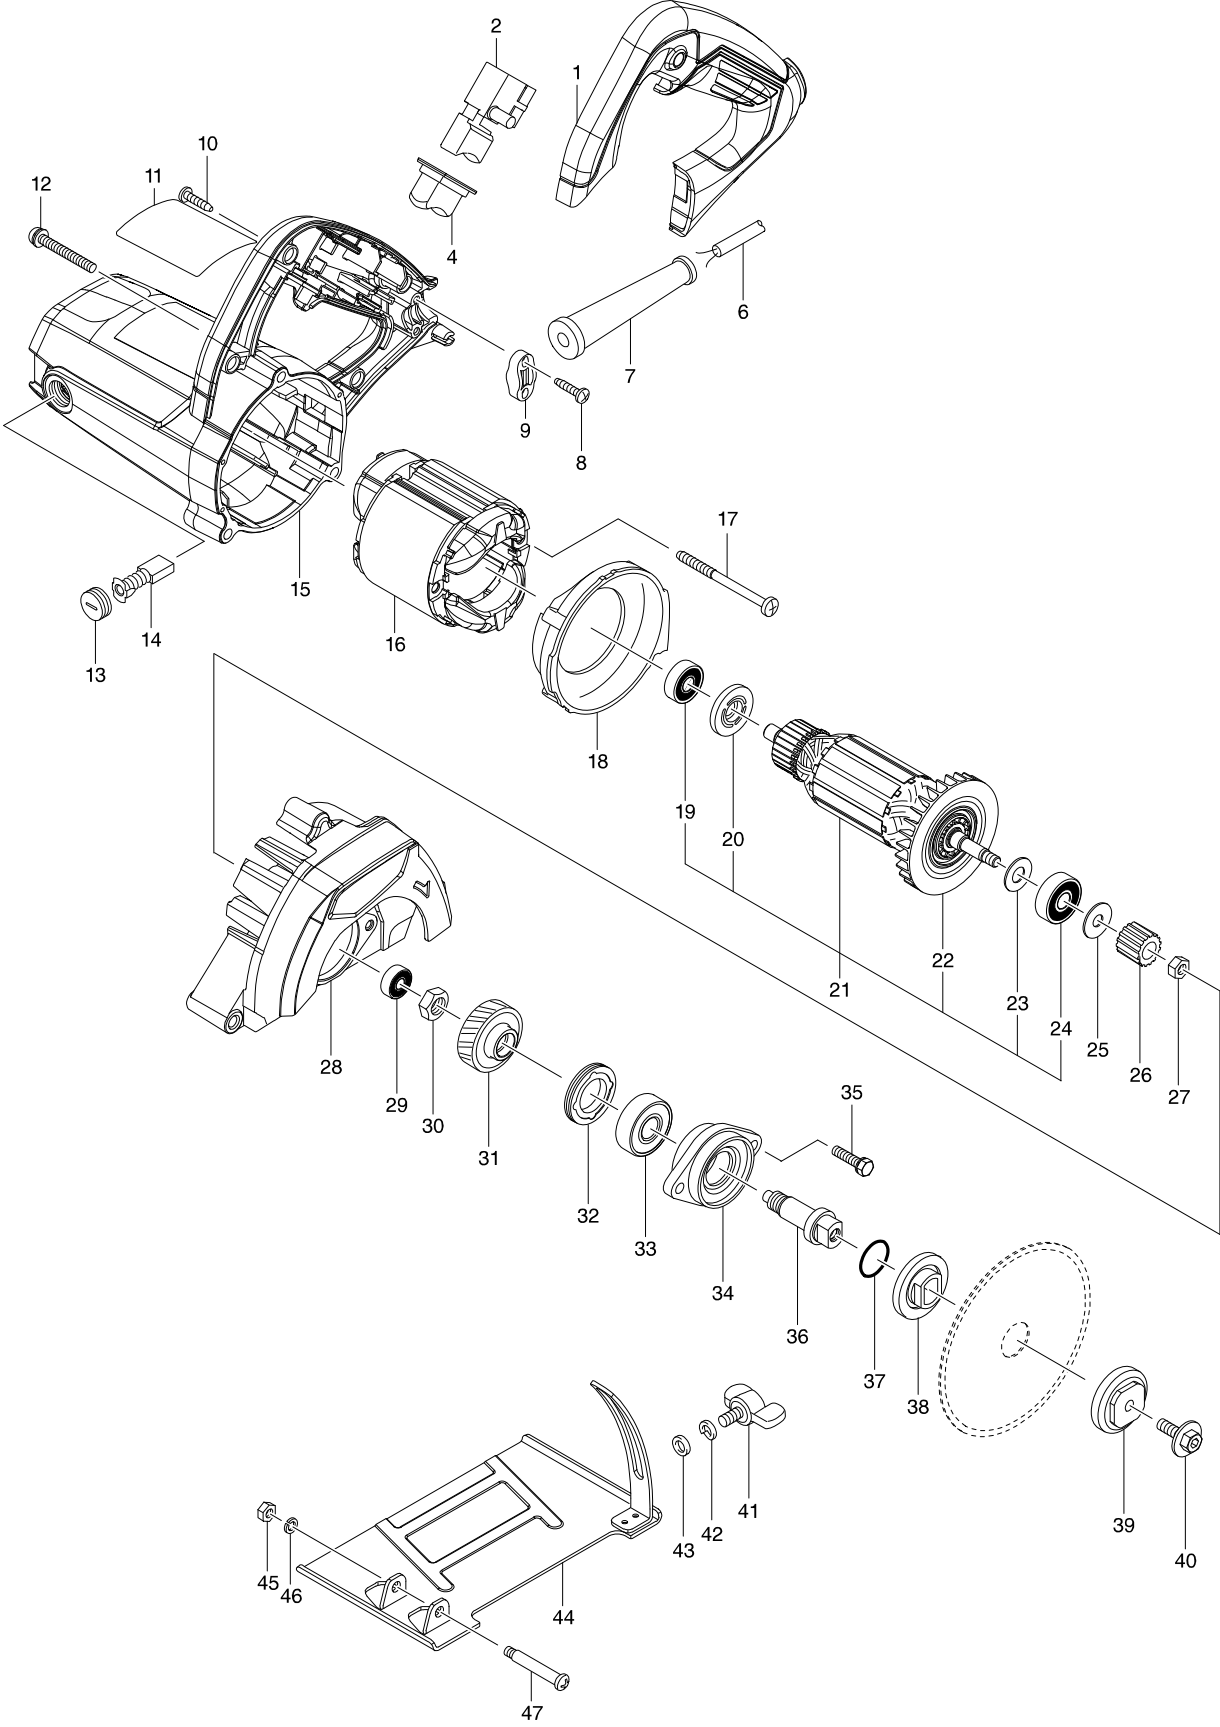

Model No. M4100 110MM CUTTER

Model No. M4100 110MM CUTTER

Item	Parts No.	Description	I/C	Qty	N/O	Opt. 1	Opt. 2	Note
001	456488-6	HANDLE COVER		1				
002	650239-1	SWITCH FA1-6/1B		1		85366990		
004	421812-2	DUST COVER		1		84679900		
006	666053-5	POWER SUPPLY CORD 1.0-2-2.0		1		85442090		
007	682503-2	CORD GUARD 8-90		1	*	73182990		
007-1	682106-2	CORD GUARD	O	1				
008	266326-2	TAPPING SCREW 4X18		2	*	73181500		
008-1	265652-6	TAPPING SCREW 4X18	O	2				
009	687123-7	STRAIN RELIEF		1		84679900		
010	266326-2	TAPPING SCREW 4X18		4	*	73181500		
010-1	265652-6	TAPPING SCREW 4X18	O	4				
011	852G81-0	M4100 NAME PLATE		1				
012	265104-7	PAN HEAD SCREW M5X40		3		73181500		
013	643003-7	HOLDER CAP 7X11		2	*			
013-1	644500-6	HOLDER CAP 7X11	O	2	*	40169390		
013-2	643750-0	BRUSH HOLDER CAP 7-11	O	2		40169390		
014	191963-2	CARBON BRUSH CB-303		1		85452000		
015	143584-6	MOTOR HOUSING COMPLETE		1		84679900		
C10	644501-4	BRUSH HOLDER 5X11		2		82078000		
016	593969-0	FIELD ASS'Y 240V		1		85030090		
C10	654020-2	RING TERMINAL		2		73182990		
C20	654501-6	CONNECTOR P-1.25		2		73182990		
017	266352-1	TAPPING SCREW 5X65		2	*	73181500		
017-1	265655-0	TAPPING SCREW 5X65	O	2				
018	417810-2	BAFFLE PLATE		1		84679900		
019	210046-0	BALL BEARING 608ZZ		1		84821090		
020	681644-1	INSULATION WASHER		1		73182200		
021	513874-5	ARMATURE ASS'Y 240V		1		85030090		
D10		INC. 19,20,22-24						
022	240053-9	FAN 65		1		84145190		
023	267237-4	FLAT WASHER 9		1		73182200		
024	210125-4	BALL BEARING 629DDW		1		84821090		
025	267239-0	FLAT WASHER 7		1		73182200		
026	226552-5	HELICAL GEAR 15		1		84834000		
027	252186-8	HEX. NUT M6		1		73181500		
028	143583-8	BLADE CASE COMPLETE		1		84679900		
C10	263002-9	RUBBER PIN 4		1		40169390		
029	210137-7	BALL BEARING 606ZZ		1		84821090		
030	252170-3	HEX. NUT M10-17		1		73181500		
031	227767-7	HELICAL GEAR 34		1		84679900		
032	285025-7	BEARING RETAINER 19-33		1				
033	211145-1	BALL BEARING 6201ZZ		1		84821090		
034	317550-1	BEARING BOX		1		84833000		
035	265497-2	+ HEX. BOLT M5X20		2		73181500		
036	324221-3	SPINDLE		1		84679900		
037	213279-6	O RING 18		1		40169320		
038	224080-4	INNER FLANGE 36		1		73182990		
039	224081-2	OUTER FLANGE 36		1		73182990		