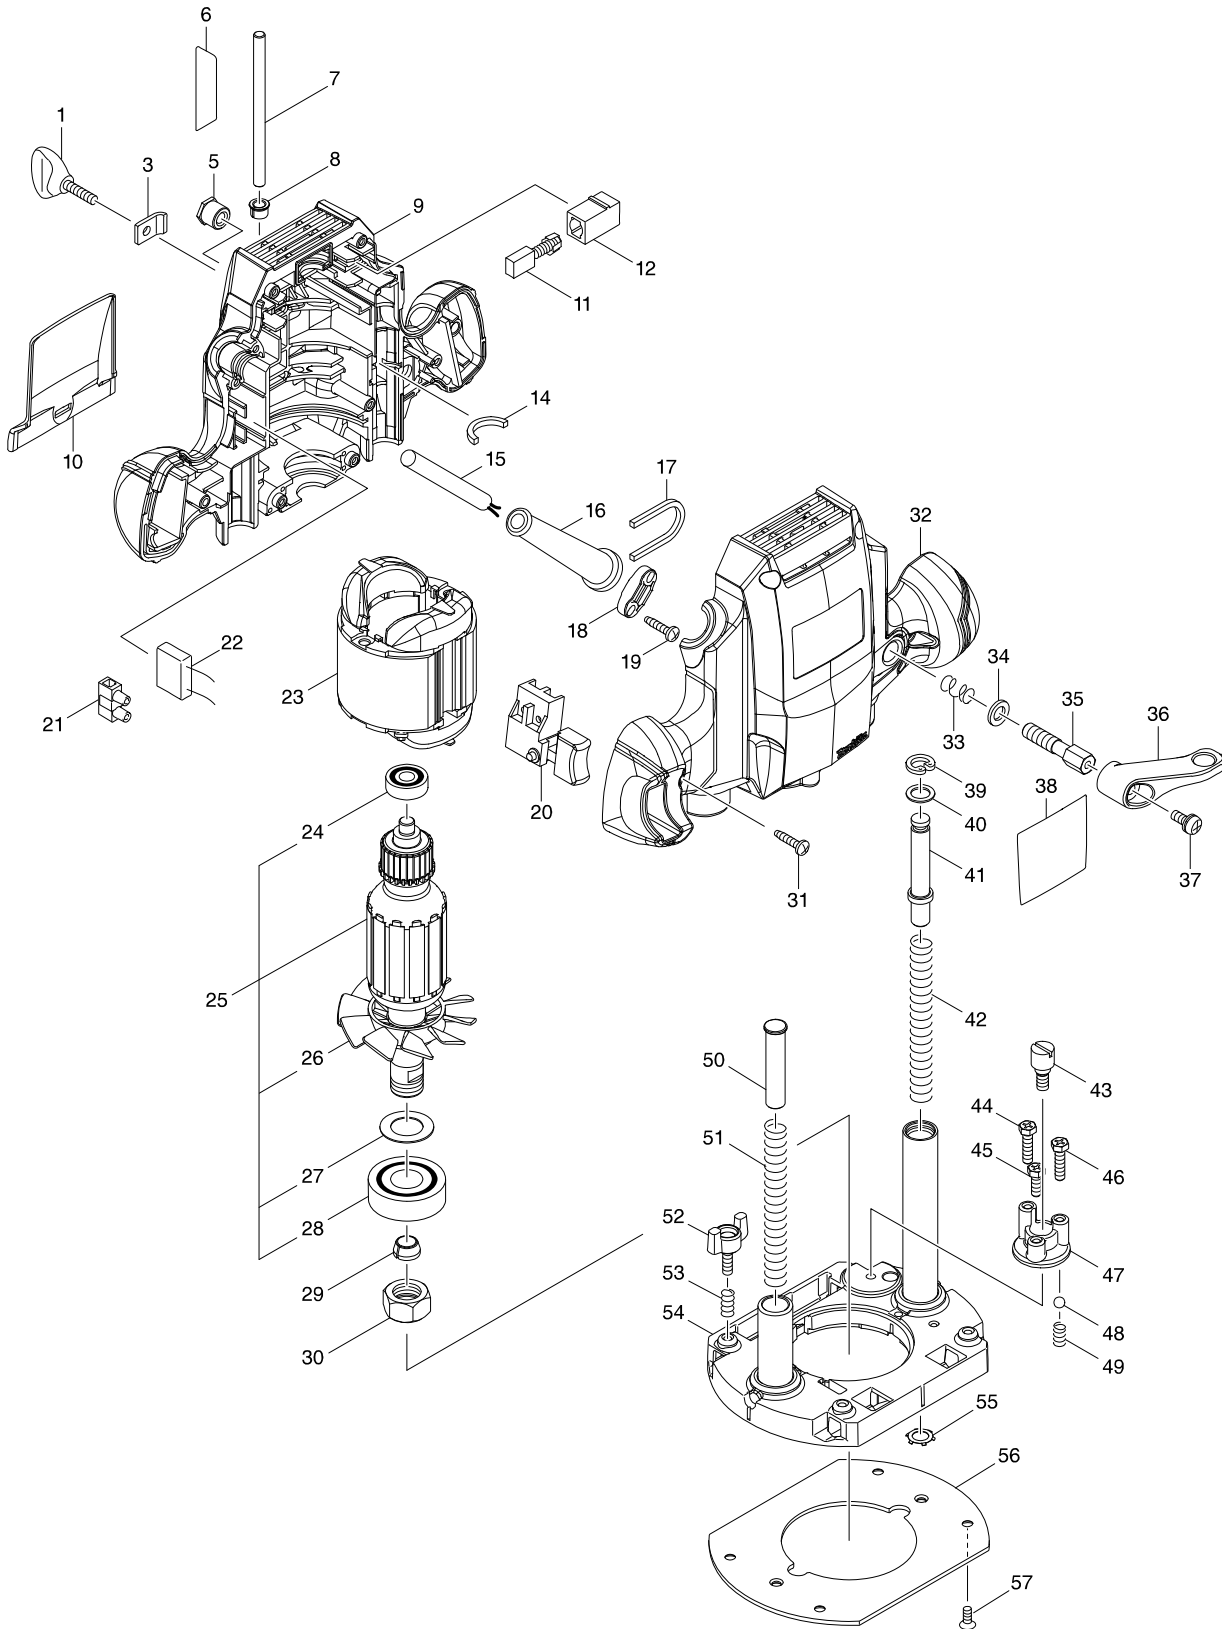

Model No. M3601 ROUTER

Item	Parts No.	Description	I/C	Qty	N/O	Opt. 1	Opt. 2	Note
001	251878-6	SCREW M5X20		1		73181500		
003	346007-5	PRESSURE PLATE		1		73182990		
005	252094-3	HEX. NUT M8		1		73181500		
006	893386-7	SCALE LABEL		1		83100090		
007	321948-6	STOPPER POLE		1		84679900		
008	451035-8	DEPTH POINTER		1		84679900		
009	183E25-0	HOUSING SET		1		84679900		
C10	263002-9	RUBBER PIN 4		3		40169390		
C20	263005-3	RUBBER PIN 6		1		40169390		
C30	931202-6	HEX. NUT M5		1		73181500		
D10		INC. 32						
010	450820-6	CHIP DEFLECTOR		1		84679900		
011	181410-1	CARBON BRUSH CB-106		1	*	85452000		
011-1	194976-2	CARBON BRUSH SET CB-106	O	1				
012	643601-7	BRUSH HOLDER 6-10		2		82078000		
014	443073-4	FELT		1		84679900		
015	666053-5	POWER SUPPLY CORD 1.0-2-2.0		1		85442090		
016	682569-2	CORD GUARD 8-85		1		73182990		
017	443074-2	FELT		1		84679900		
018	687123-7	STRAIN RELIEF		1		84679900		
019	266326-2	TAPPING SCREW 4X18		2		73181500		
020	650218-9	SWITCH FA1-6/1W-1		1		85366990		
023	594594-0	FIELD ASS'Y 240V		1	*	85030090		
C10	654037-5	INSULATED TERM. FT1.25-M3		2	*	73182990		
023-1	590054-0	FIELD ASS'Y 240V	O	1				
C10	654409-4	TERMINAL VR1.25-3.5LB	O	2				
024	210029-0	BALL BEARING 608ZZ		1		84821090		
025	510205-9	ARMATURE ASS'Y 240V		1		85030090		
D10		INC. 24,26-28						
026	240123-4	FAN 72		1		84145190		
027	267114-0	FLAT WASHER 17		1		73182200		
028	211285-5	BALL BEARING 6203DDW		1		84821090		
029	763618-5	COLLET CONE 8MM		1		82079090		
030	763615-1	COLLET NUT		1		73181500		
031	266326-2	TAPPING SCREW 4X18		7		73181500		
032	183E25-0	HOUSING SET		1		84679900		
C10	263002-9	RUBBER PIN 4		3		40169390		
C20	263005-3	RUBBER PIN 6		1		40169390		
C30	931202-6	HEX. NUT M5		1		73181500		
D10		INC. 9						
033	233110-0	COMPRESSION SPRING 8		1		73209090		
034	941202-8	FLAT WASHER 8		1		73182200		
035	266920-0	SET BOLT M8		1		73181500		
036	450821-4	LEVER 47		1		84679900		
037	911213-7	PAN HEAD SCREW M5X12		1		73181500		
038	852C08-6	M3601 NAME PLATE		1				
039	962065-9	RETAINING RING R-15		1		73182990		
040	267047-9	FLAT WASHER 10		1		73182200