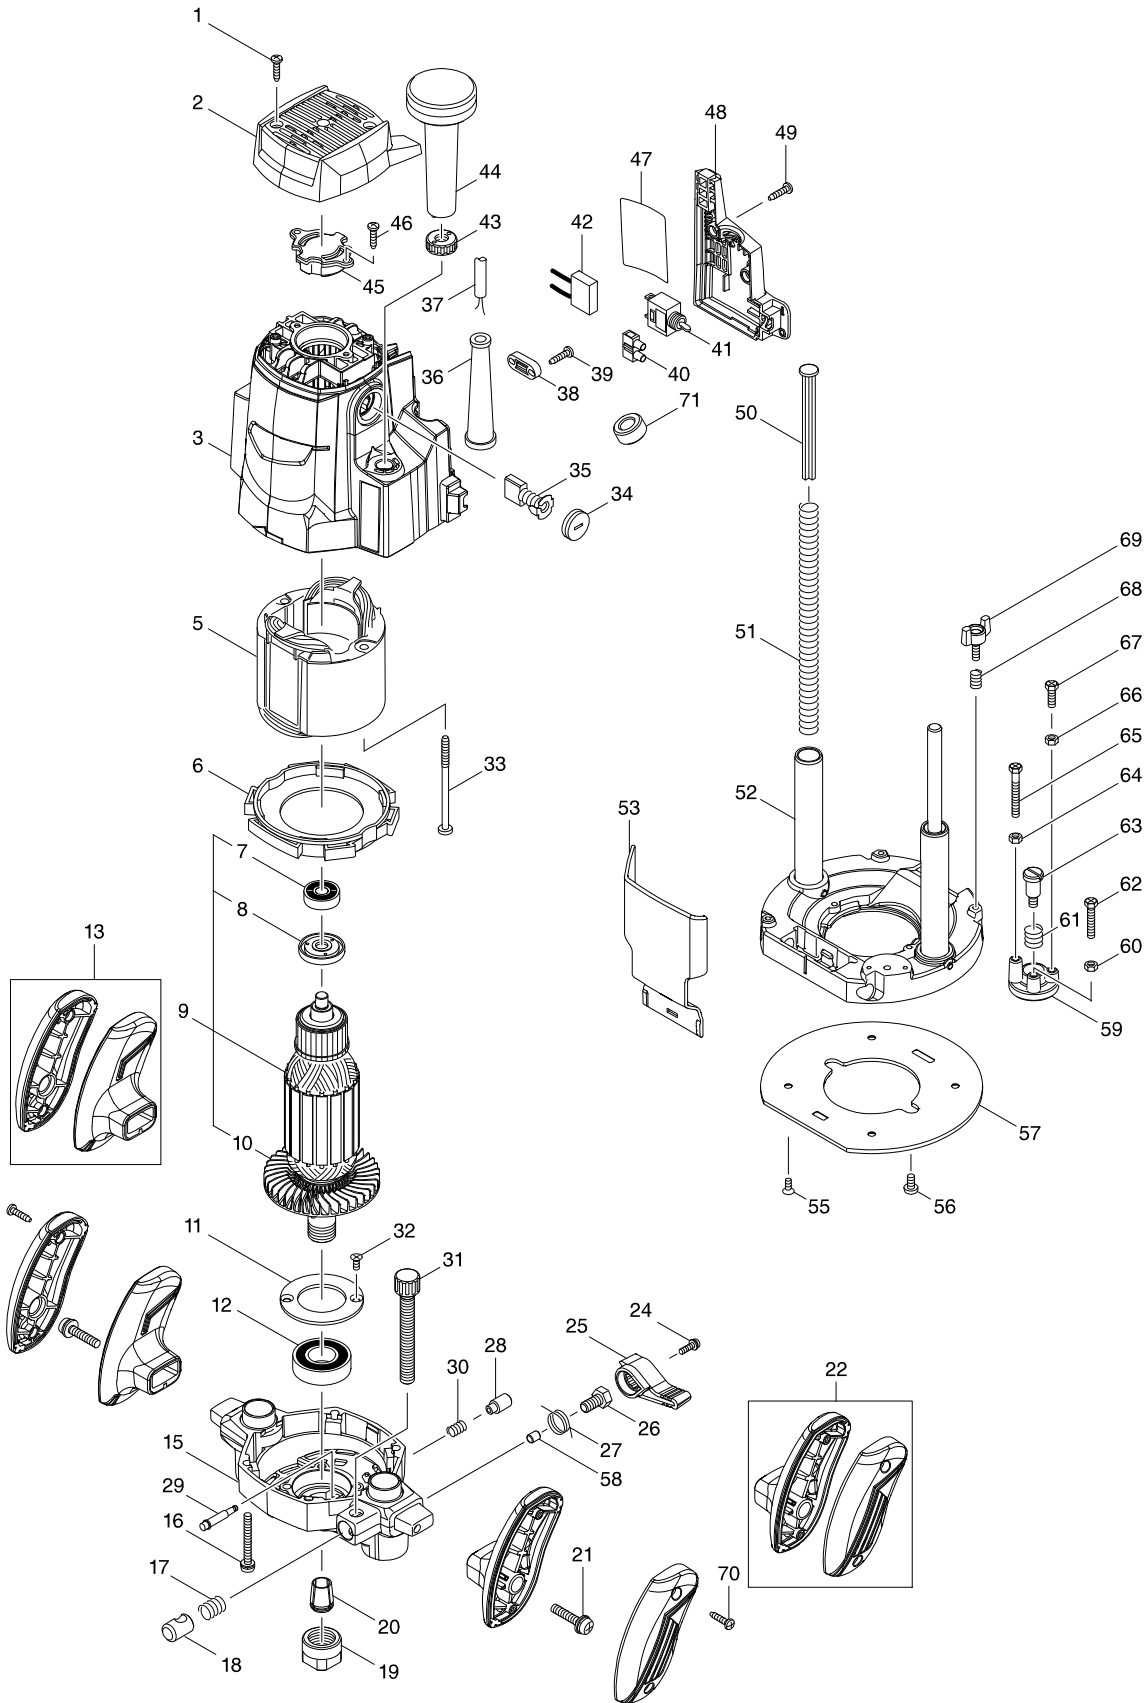

Model No. M3600 ROUTER

Item	Parts No.	Description	I/C	Qty	N/O	Opt. 1	Opt. 2	Note
001	266326-2	TAPPING SCREW 4X18		2		73181500		
002	454025-0	TOP COVER		1		84679900		
003	143591-9	MOTOR HOUSING COMPLETE		1		84679900		
C10	643564-7	BRUSH HOLDER		2		82078000		
C20	816811-1	SCALE LABEL		1		83100090		
005	596379-0	FIELD ASS'Y 240V		1		85030090		
C10	654237-7	RING TERMINAL		2	*	73182990		
C11	654451-5	RING TERMINAL	O	2		84679900		
C20	654502-4	CONNECTOR P-2		2	*	73182990		
C21	654486-6	PARALLEL SPLICE	>	2				
006	418486-8	BAFFLE PLATE		1		73182990		
007	211381-9	BALL BEARING 629ZZ		1		84821090		
008	681666-1	INSULATION WASHER		1		73182200		
009	517884-4	ARMATURE ASS'Y 240V		1		85030090		
D10		INC. 7,8,10						
010	240069-4	FAN 83		1		84145190		
011	285711-0	BEARING RETAINER 50		1		84679900		
012	211335-6	BALL BEARING 6004ZZ		1		84821090		
013	183C93-1	GRIP L SET		1		40169390		
015	141868-6	MOTOR BRACKET COMPLETE		1		84679900		
016	911268-2	PAN HEAD SCREW M5X45		4		73181500		
017	233397-4	COMPRESSION SPRING 11		1		73209090		
018	324424-9	HALF NUT		1		73181600		
019	763629-0	COLLET NUT		1		73181600		
020	763628-2	COLLET CONE 12MM		1		82079090		
021	911353-1	PAN HEAD SCREW M6X30		2		73181500		
022	183C94-9	GRIP R SET		1		40169390		
024	265099-4	PAN HEAD SCREW M4X14		1		73181500		
025	454033-1	LOCK LEVER		1		84679900		
026	266335-1	SET BOLT M8X16		1		73181500		
027	231670-6	TORSION SPRING 16		1		73209090		
028	286270-7	CAP 11		1		40169390		
029	256482-6	SHOULDER PIN 6		1		73182990		
030	233396-6	COMPRESSION SPRING 7		1		73209090		
031	265759-8	THUMB SCREW M10X80		1		73181500		
032	265135-6	+ COUNTERSUNK HEAD SCREW M4X		2		73181500		
033	266328-8	TAPPING SCREW 5X80		2		73181500		
034	643700-5	BRUSH HOLDER CAP 7-18		2		82078000		
035	191953-5	CARBON BRUSH CB-203		1		85452000		
036	682574-9	CORD GUARD 10-90		1		73182990		
037	695454-0	POWER SUPPLY CORD 1.0-2-2.0		1	*			
037-1	665852-2	POWER SUPPLY CORD 1.0-2-2.0	O	1		85442090		
038	687140-7	STRAIN RELIEF		1		84679900		
039	266326-2	TAPPING SCREW 4X18		2		73181500		
041	651425-7	SWITCH STL115ADT		1	*	85366990		
041-1	651066-9	SWITCH ST115A-TB-S1	O	1		85369090		
043	418484-2	NYLON NUT M10		1		73181600		
044	153764-6	KNOB 50 COMPLETE		1		40169390