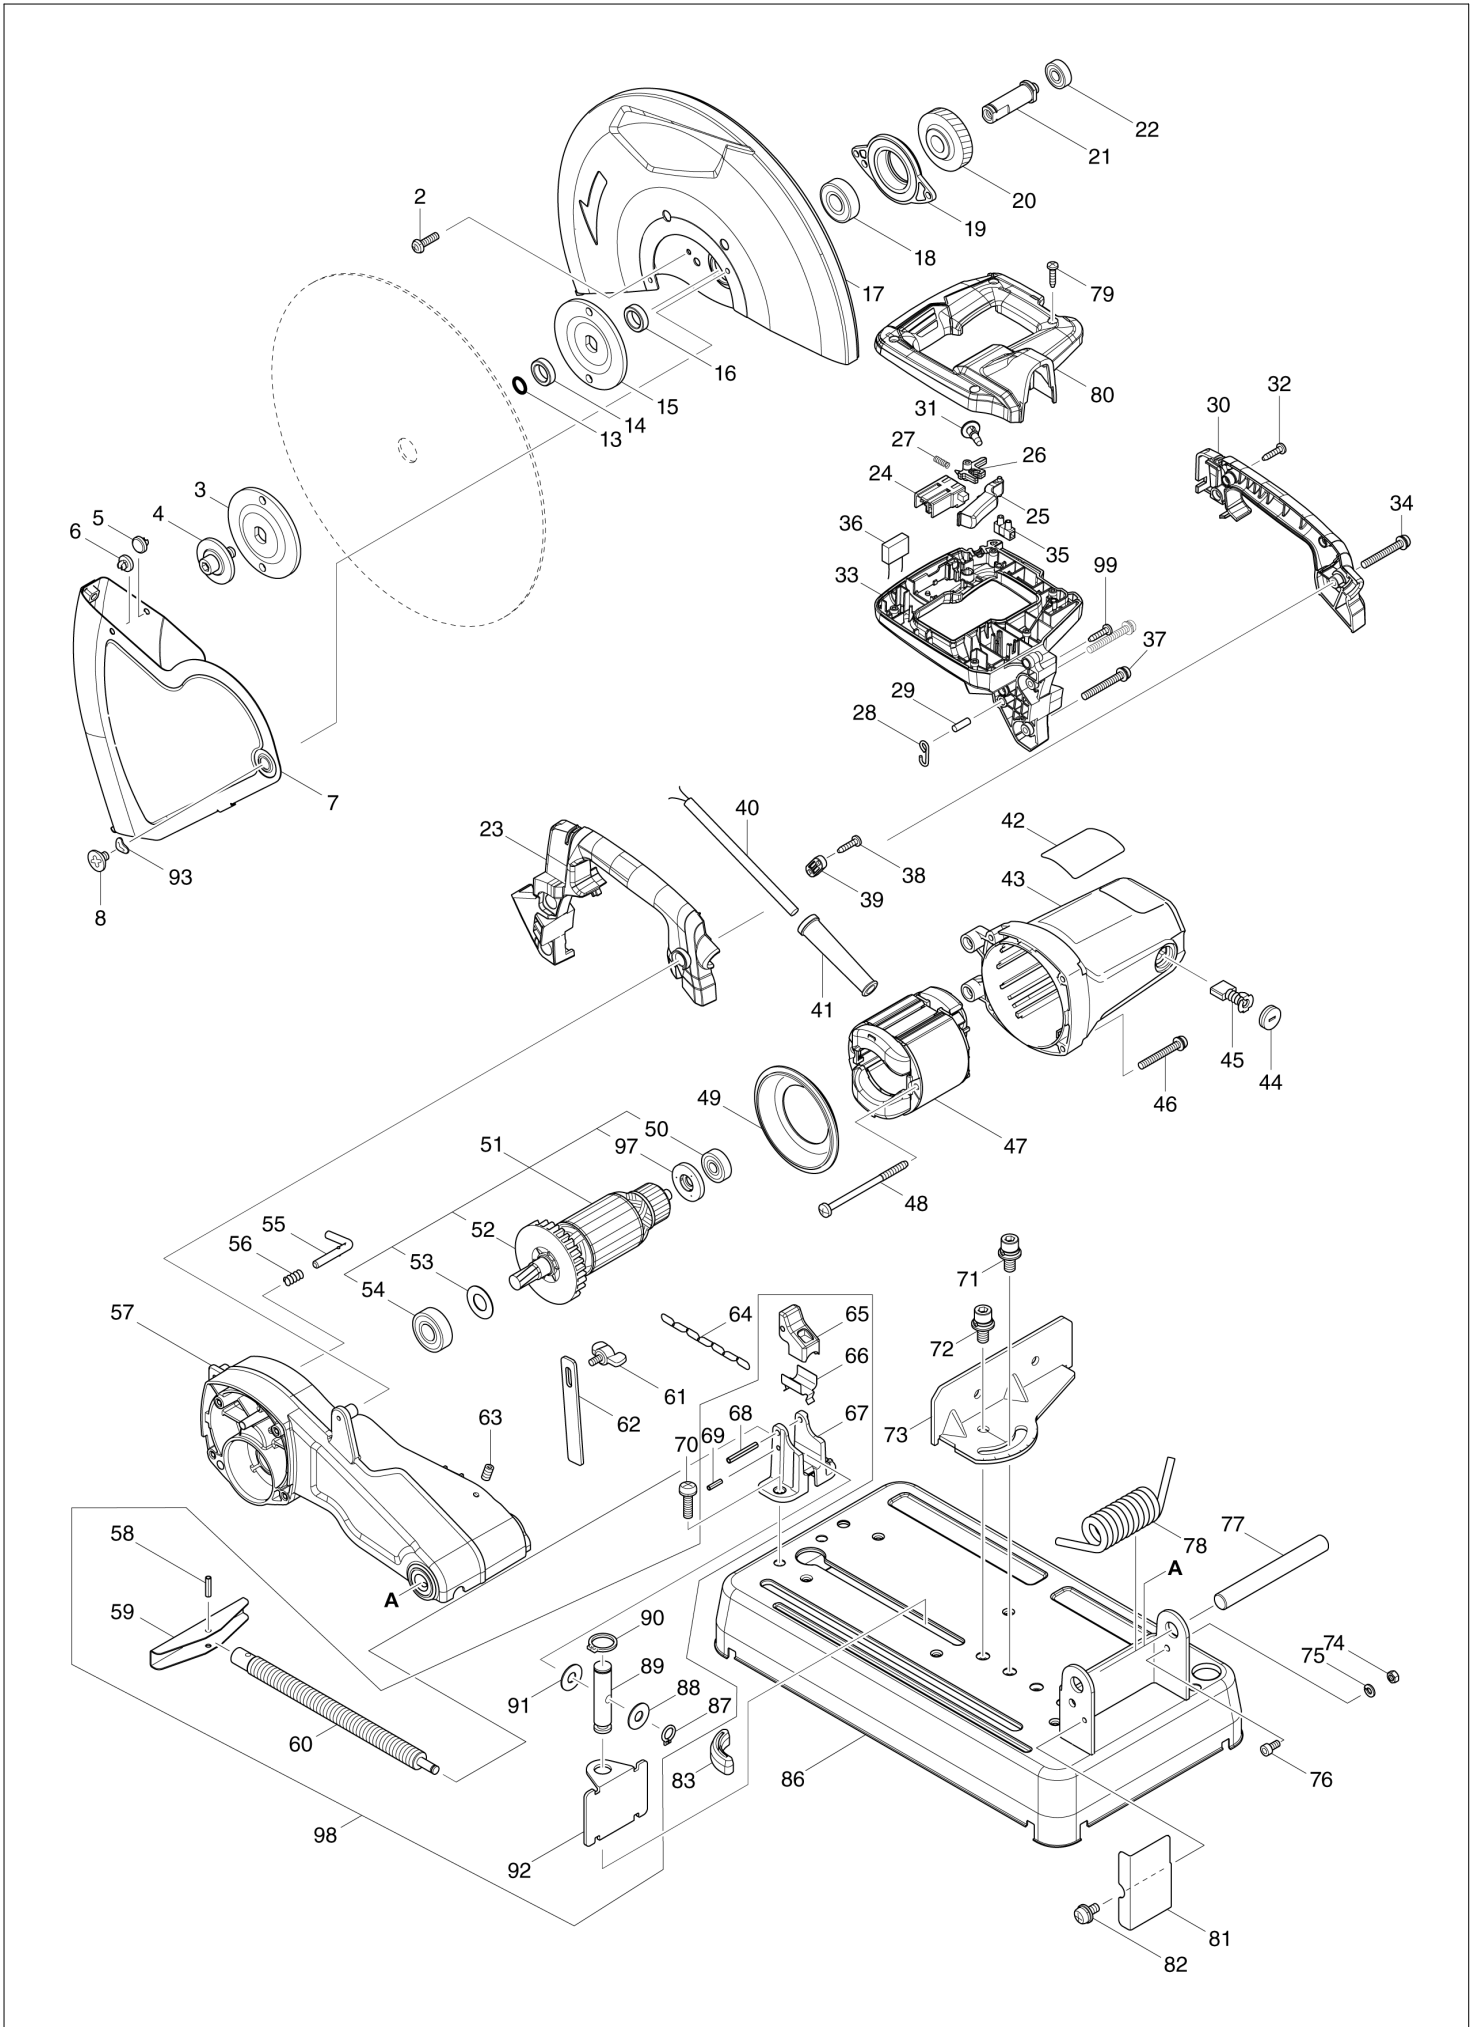

Diagram / Parts List

M2402

355MM PORTABLE CUT OFF

(IN) M2402 / 355MM PORTABLE CUT OFF

M2402 / 355MM PORTABLE CUT OFF

Item	Sub	Parts No.	Parts Description	Qty	I/C	E/C No.	Close No.	Remark
002		265122-5	PAN HEAD SCREW M5X20	4				
003		224299-5	FLANGE 90	1				
004		251498-6	HEX SOCKET HEAD BOLT M10X25	1				
005		416771-3	PLUG	1				
006		416771-3	PLUG	1				
007		161529-2	SAFETY GUIDE	1				
008		265121-7	+ FLAT HEAD SCREW M6	1				
013		213180-5	O RING 14	1				
014		257255-0	RING 17	1				
015		224299-5	FLANGE 90	1				
016		257255-0	RING 17	1				
017		161530-7	SAFETY COVER	1				
018		210155-5	BALL BEARING 6203ZZ	1				
019		316527-3	BEARING BOX	1				
020		221462-1	HELICAL GEAR 43	1				
021		326790-0	SPINDLE	1				
022		210199-5	BALL BEARING 6000ZZ	1				
023		183R74-5	GRIP SET	1				
	D10		INC. 30					
024		651067-7	SWITCH	1				
025		418141-2	SWITCH LEVER	1				
026		418139-9	SWITCH LOCK	1				
027		231397-8	COMPRESSION SPRING 4	1				
028		281216-8	HANGER	1				
029		268101-2	PIN 6	1				
030		183R74-5	GRIP SET	1				
	D10		INC. 23					
031		451037-4	SWITCH BUTTON	1				
032		266326-2	TAPPING SCREW 4X18	2				
033		140X60-5	HANDLE COMPLETE	1				
	C10	263005-3	RUBBER PIN 6	1				
034		265104-7	PAN HEAD SCREW M5X40	1				
037		265104-7	PAN HEAD SCREW M5X40	2				
038		266326-2	TAPPING SCREW 4X18	2				
039		687140-7	STRAIN RELIEF	1				
040		695107-1	POWER SUPPLY CORD 1.5-2-2.5	1				
041		682574-9	CORD GUARD 10-90	1				
042		857W55-2	M2402 NAME PLATE	1				
043		140X63-9	MOTOR HOUSING COMPLETE	1				
	C10	644502-2	BRUSH HOLDER 7-18	2				
044		644802-0	HOLDER CAP	2				
045		191953-5	CARBON BRUSH CB-203	1				
046		265104-7	PAN HEAD SCREW M5X40	4				
047		534752-6	FIELD ASSY 220-240V	1			D6007	
	C10	654098-5	RECEPTACLE	2			D6007	
047-1		534752-6	FIELD ASSY 220-240V	1	O	D6007		
	C10	654098-5	RECEPTACLE	2		D6007		
048		266328-8	TAPPING SCREW 5X80	2				
049		418143-8	BAFFLE PLATE	1				
050		210070-3	BALL BEARING 6200ZZ	1				
051		515564-6	ARMATURE ASS'Y 240V	1				
	D10		INC. 50,52-54,97					
052		240003-4	FAN 80	1				
053		267274-8	FLAT WASHER 15	1				
054		210156-3	BALL BEARING 6202ZZ	1				
055		322665-1	STOPPER	1				
056		233372-0	COMPRESSION SPRING 7	1				
057		144057-2	GEAR HOUSING COMPLETE	1				
	C10	263029-9	RUBBER PIN 6	1				
058		951163-4	SPRING PIN 5-20	1				
059		271431-2	HANDLE 120	1				
060		326802-9	WISE SCREW	1				
061		265754-8	THUMB SCREW M6X12	1				
062		347084-0	STOPPER PLATE	1				
063		251961-9	H.S.SET SCREW(FLAT POINT)M6X10	2				