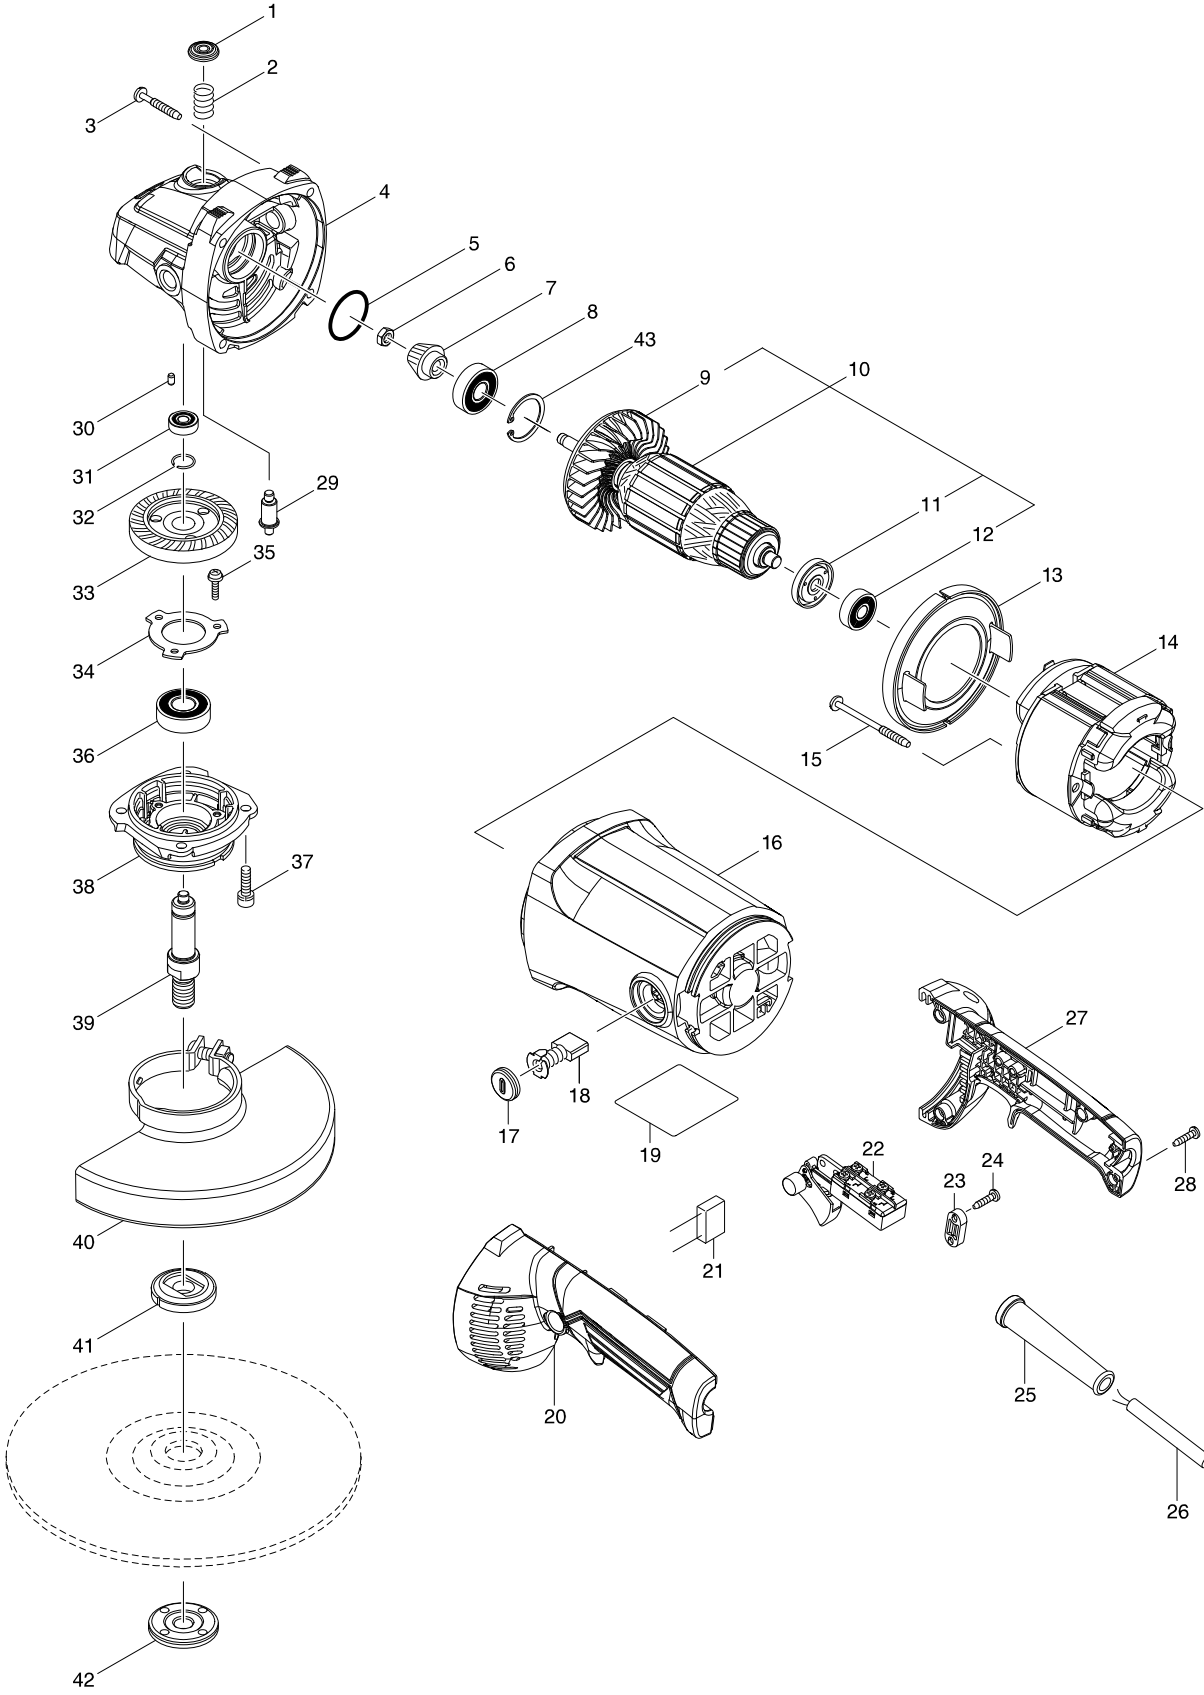

Model No. M0920 180MM ANGLE GRINDER

Model No. M0920 180MM ANGLE GRINDER

Item	Parts No.	Description	I/C	Qty	N/O	Opt. 1	Opt. 2	Note
001	454462-8	PIN CAP		1		73182990		
002	234298-9	COMPRESSION SPRING 12		1		73209090		
003	266840-8	TAPPING SCREW 5X35		4		73181500		
004	319004-4	GEAR HOUSING		1		84679900		
005	213459-4	O RING 32		1		40169320		
006	264010-3	HEX.NUT M7		1		73181600		
007	227616-8	SPIRAL BEVEL GEAR 16		1		84679900		
008	211129-9	BALL BEARING 6201DDW		1		84821090		
009	240081-4	FAN 80		1		84145190		
010	518760-5	ARMATURE ASS'Y 240V		1		85030090		
D10		INC. 9,11,12						
011	681666-1	INSULATION WASHER		1		73182200		
012	211381-9	BALL BEARING 629ZZ		1		84821090		
013	454555-1	BAFFLE PLATE		1		73182990		
014	636384-6	FIELD 240V		1		85030090		
015	266842-4	TAPPING SCREW 5X65		2		73181500		
016	143251-3	MOTOR HOUSING COMPLETE		1		84679900		
C10	644502-2	BRUSH HOLDER 7-18		2		82078000		
017	644802-0	HOLDER CAP		2		40169390		
018	191953-5	CARBON BRUSH CB-203		1		85452000		
019	850Y98-5	M0920 NAME PLATE		1				
020	187638-9	HANDLE SET		1		84679900		
D10		INC. 27						
022	650115-9	SWITCH TN31-2		1		85366990		
023	687140-7	STRAIN RELIEF		1		84679900		
024	266841-6	TAPPING SCREW 4X18		2		73181500		
025	682574-9	CORD GUARD 10-90		1		73182990		
026	697102-7	POWER SUPPLY CORD 1.0-2-2.0		1		85442090		
027	187638-9	HANDLE SET		1		84679900		
D10		INC. 20						
028	266841-6	TAPPING SCREW 4X18		4		73181500		
029	256550-5	SHOULDER PIN 5		1		73182990		
030	263002-9	RUBBER PIN 4		1		40169390		
031	211382-7	BALL BEARING 607ZZ		1		84821090		
032	234299-7	RING SPRING 13		1		73209090		
033	227615-0	SPIRAL BEVEL GEAR 53A		1		84679900		
034	285851-4	BEARING RETAINER		1		84679900		
035	911123-8	PAN HEAD SCREW M4X14		3		73181500		
036	211487-3	BALL BEARING 6202DDW		1		84821090		
037	265541-5	HEX. SOCKET HEAD BOLT M6X22		4		73181500		
038	319005-2	BEARING BOX		1		84833000		
039	326300-3	SPINDLE		1		84679900		
040	154666-9	WHEEL COVER 180 COMPLETE		1		84679900		
C10	265158-4	+PAN HEAD SCREW M8X25		1		73181500		
041	224415-9	INNER FLANGE 42		1	*	73182990		
041-1	224490-5	INNER FLANGE 14-45	O	1				
042	224584-6	LOCK NUT 14-45		1		73181600		
043	257965-9	RETAINING RING (INT) R-32		1		73182990		