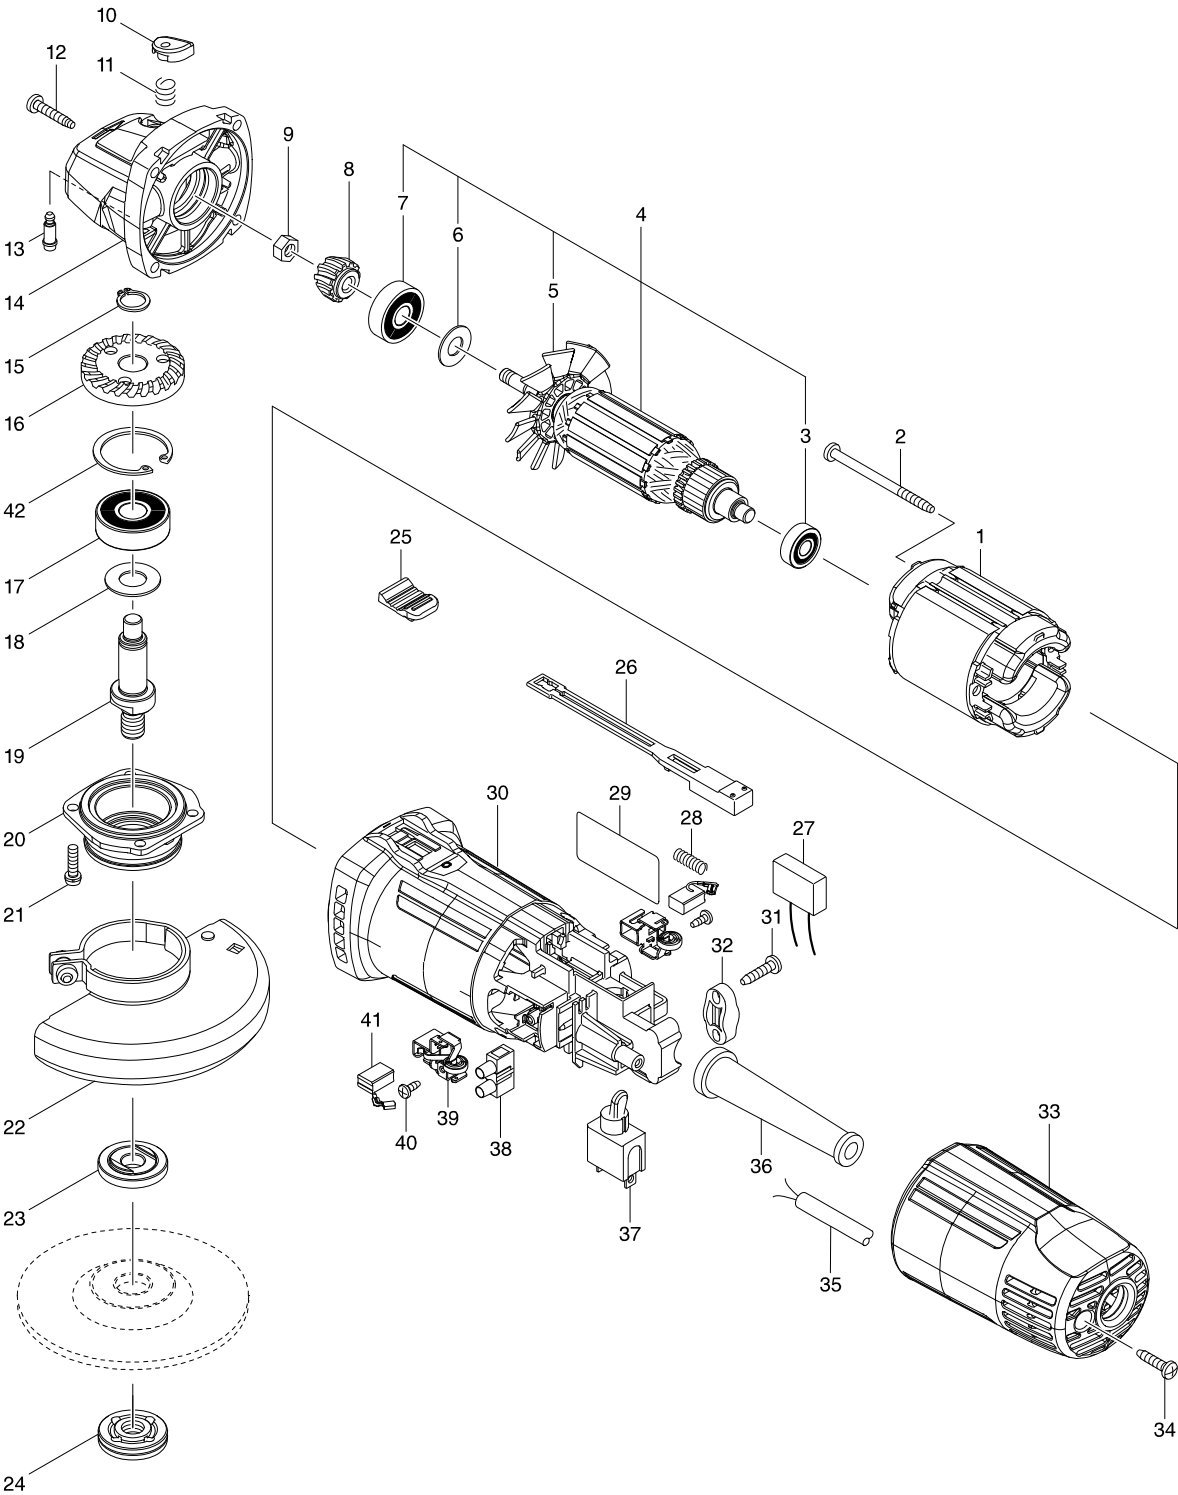

Model No. M0900 100MM ANGLE GRINDER

Model No. M0900 100MM ANGLE GRINDER

Item	Parts No.	Description	I/C	Qty	N/O	Opt. 1	Opt. 2	Note
001	633754-0	FIELD 240V		1		85030090		
002	266334-3	TAPPING SCREW 4X60		2		73181500		
003	211382-7	BALL BEARING 607ZZ		1		84821090		
004	515829-6	ARMATURE ASS'Y 240V		1		85030090		
D10		INC. 3,5-7						
005	240126-8	FAN 60		1		84145190		
006	515829-6	ARMATURE ASS'Y 240V		1		85030090		
007	211381-9	BALL BEARING 629ZZ		1		84821090		
008	227579-8	SPIRAL BEVEL GEAR 13		1		84679900		
009	252186-8	HEX. NUT M6		1		73181500		
010	452502-6	PIN CAP		1		39269099		
011	233376-2	COMPRESSION SPRING 8		1		73209090		
012	266324-6	TAPPING SCREW 4X22		4		73181500		
013	256486-8	SHOULDER PIN 4		1		73182990		
014	141025-6	GEAR HOUSING COMPLETE		1		84834000		
015	961052-5	RETAINING RING S-12		1		73182990		
016	227578-0	SPIRAL BEVEL GEAR 37		1		84679900		
017	211345-3	BALL BEARING 6201DDW		1		84821090		
018	267238-2	FLAT WASHER 12		1		73182200		
019	326454-6	SPINDLE		1		84679900		
020	318695-8	BEARING BOX		1		84833000		
021	265100-5	PAN HEAD SCREW M4X16		4		73181500		
022-1	126477-2	WHEEL COVER 100M ASSEMBLY		1		84679900		
C10	911227-6	PAN HEAD SCREW M5X18		1				
023	224470-1	INNER FRANGE 30		1	*	73182990		
023-1	224491-3	INNER FLANGE 29	S	1		84679900		
024	224585-4	LOCK NUT 10-30		1	*	73181600		
024-1	224493-9	LOCK NUT 10-29	S	1	*	84679900		
024-2	224610-1	LOCK NUT 10-29	O	1				
025	452503-4	SWITCH KNOB		1		40169390		
026	452501-8	SWITCH LEVER		1		39269099		
028	233360-7	COMPRESSION SPRING 4		1		73209090		
029	850Y68-4	M0900 NAME PLATE		1				
030	455965-5	MOTOR HOUSING		1		84679900		
031	266326-2	TAPPING SCREW 4X18		2		73181500		
032	687123-7	STRAIN RELIEF		1		84679900		
033	452500-0	REAR COVER		1		84679900		
034	266326-2	TAPPING SCREW 4X18		1		73181500		
035	666930-1	POWER SUPPLY CORD 0.75-2-2.0		1				
036	682583-8	CORD GUARD		1	*			
036-1	682583-8	CORD GUARD	<	1				
037	651434-6	SWITCH TN15-2		1		85366990		
039	643871-8	BRUSH HOLDER		2		82078000		
040	266492-5	TAPPING SCREW 3X8		2		73181500		
041	194722-3	CARBON BRUSH CB-459		1		85452000		
042	257978-0	RETAINING RING(INT)R-32		1		73182990		
A01-1	782420-7	LOCK NUT WRENCH 20		1		82041120		
A02	153489-2	GRIP 36 COMPLETE		1		40169390		