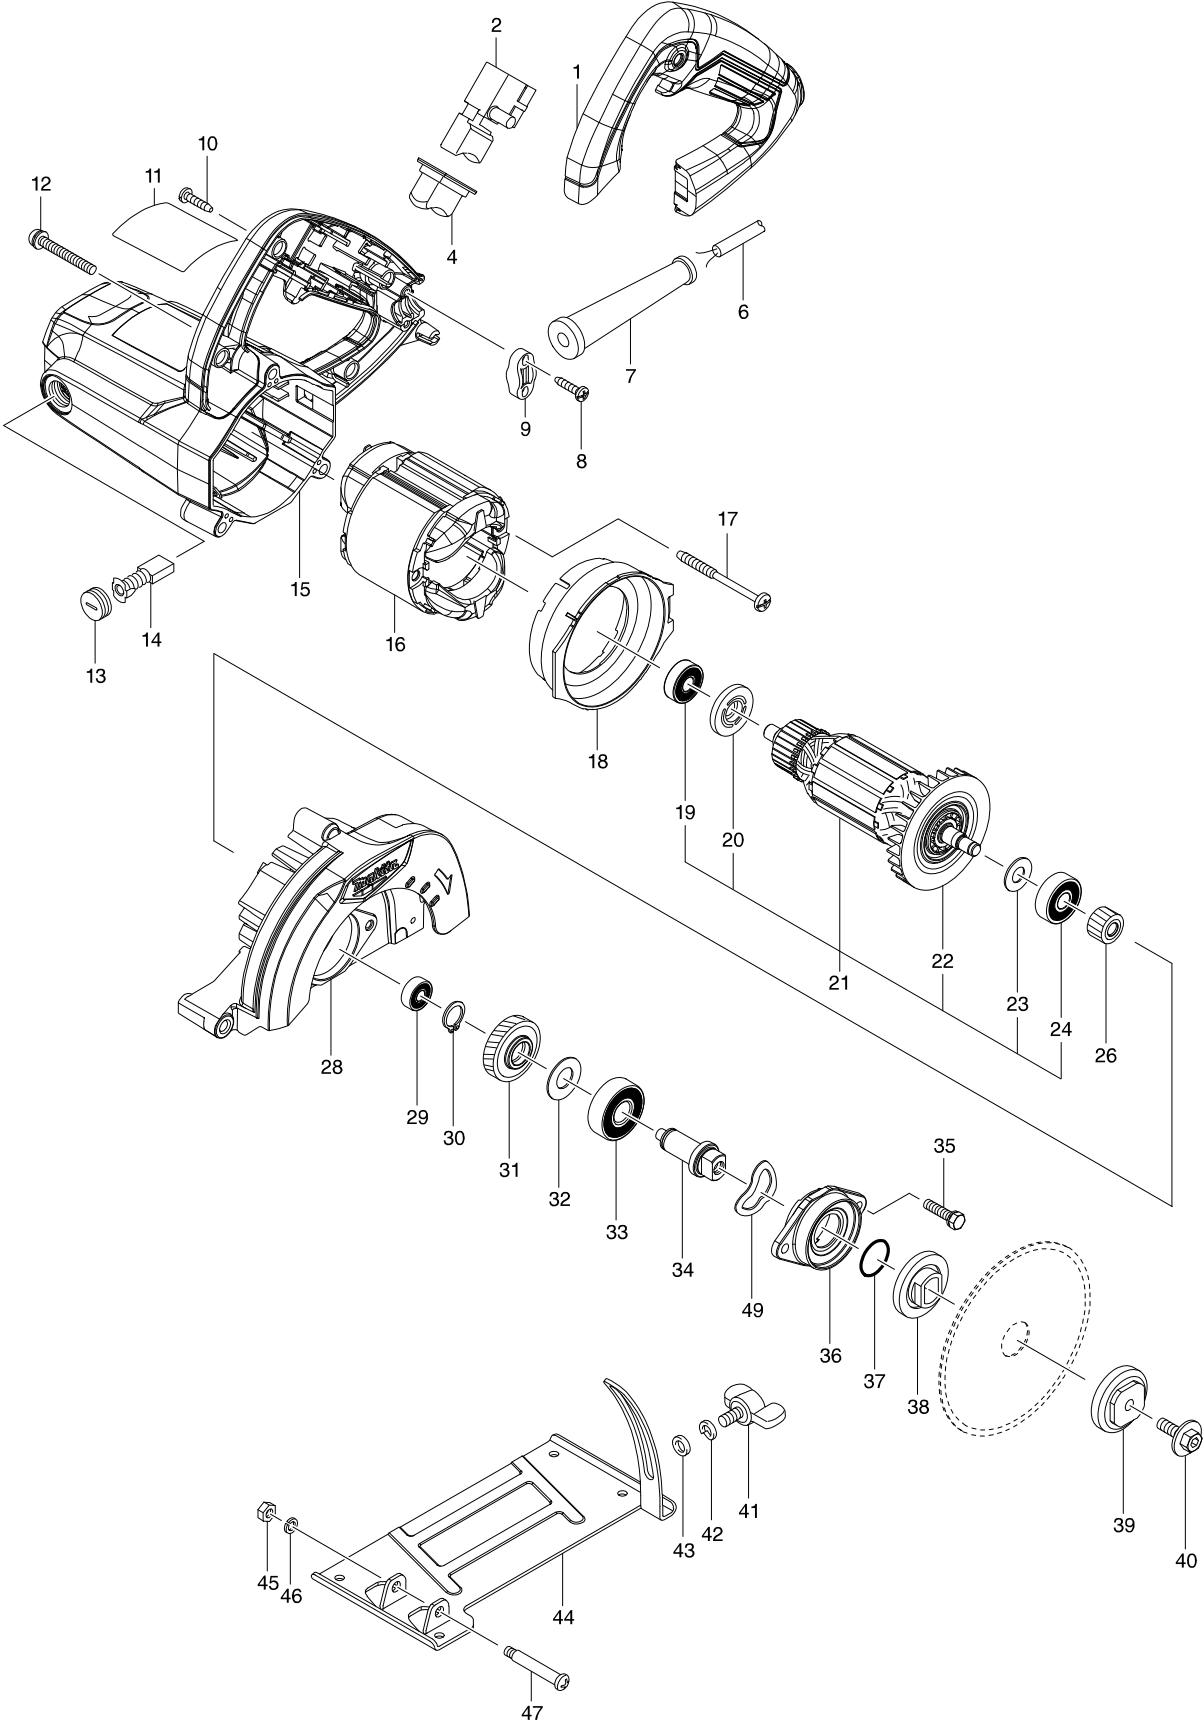

Model No. M0401 110MM CUTTER

Model No. M0401 110MM CUTTER

Item	Parts No.	Description	I/C	Qty	N/O	Opt. 1	Opt. 2	Note
001	457084-3	HANDLE COVER		1		84679900		
002	650246-4	SWITCH TN14-3-C01-1		1		85366990		
004	421812-2	DUST COVER		1		84679900		
006	697153-0	POWER SUPPLY CORD 1.0-2-2.0		1		85442090		
007	682583-8	CORD GUARD		1				
008	266841-6	TAPPING SCREW 4X18		2		73181500		
009	687123-7	STRAIN RELIEF		1		84679900		
010	266841-6	TAPPING SCREW 4X18		4		73181500		
011	852P00-0	M0401 NAME PLATE		1				
012	265104-7	PAN HEAD SCREW M5X40		3		73181500		
013	644500-6	HOLDER CAP 7X11		2	*	40169390		
013-1	643750-0	BRUSH HOLDER CAP 7-11	O	2		40169390		
014	191963-2	CARBON BRUSH CB-303		1		85452000		
015	144064-5	MOTOR HOUSING COMPLETE		1		84679900		
C10	644501-4	BRUSH HOLDER 5X11		1		82078000		
016	590060-5	FIELD ASS'Y 240V		1	*	85030090		
C10	654449-2	RING TERMINAL		2	*	73182990		
C20	654501-6	CONNECTOR P-1.25		2	*	73182990		
016-1	593954-3	FIELD ASS'Y 240V	O	1		85030090		
C10	654449-2	RING TERMINAL		2		73182990		
C20	654485-8	PARALLEL SPLICE		2				
017	266826-2	TAPPING SCREW 5X60		2		73181500		
018	454369-8	BAFFLE PLATE		1		73182990		
019	210046-0	BALL BEARING 608ZZ		1		84821090		
020	681644-1	INSULATION WASHER		1		73182200		
021	513879-5	ARMATURE ASS'Y 240V		1		85030090		
D10		INC. 19,20,22-24						
022	240053-9	FAN 65		1		84145190		
023	267231-6	FLAT WASHER 9		1		73182200		
024	211488-1	BALL BEARING 629DDW		1		84821090		
026	227762-7	HELICAL GEAR 14		1		84834000		
028	144063-7	BLADE CASE COMPLETE		1		84679900		
029	210137-7	BALL BEARING 606ZZ		1		84821090		
030	257993-4	RETAINING RING (EXT) S-12		1		73182990		
031	227763-5	HELICAL GEAR 32		1		84834000		
032	267238-2	FLAT WASHER 12		1		73182200		
033	211345-3	BALL BEARING 6201DDW		1		84821090		
034	326561-5	SPINDLE		1				
035	265497-2	+ HEX. BOLT M5X20		2		73181500		
036	319254-1	BEARING BOX		1				
037	213279-6	O RING 18		1		40169320		
038	224080-4	INNER FLANGE 36		1		73182990		
039	224081-2	OUTER FLANGE 36		1		73182990		
040	266510-9	HEX. SOCKET HEX. BOLT M6X18		1		73181500		
041	265754-8	THUMB SCREW M6X12		1		73181500		
042	942151-2	SPRING WASHER 6		1	*	73182200		
042-1	253428-3	SPRING WASHER 6	O	1	*	84679900		
043	941151-9	FLAT WASHER 6		1		73182200		