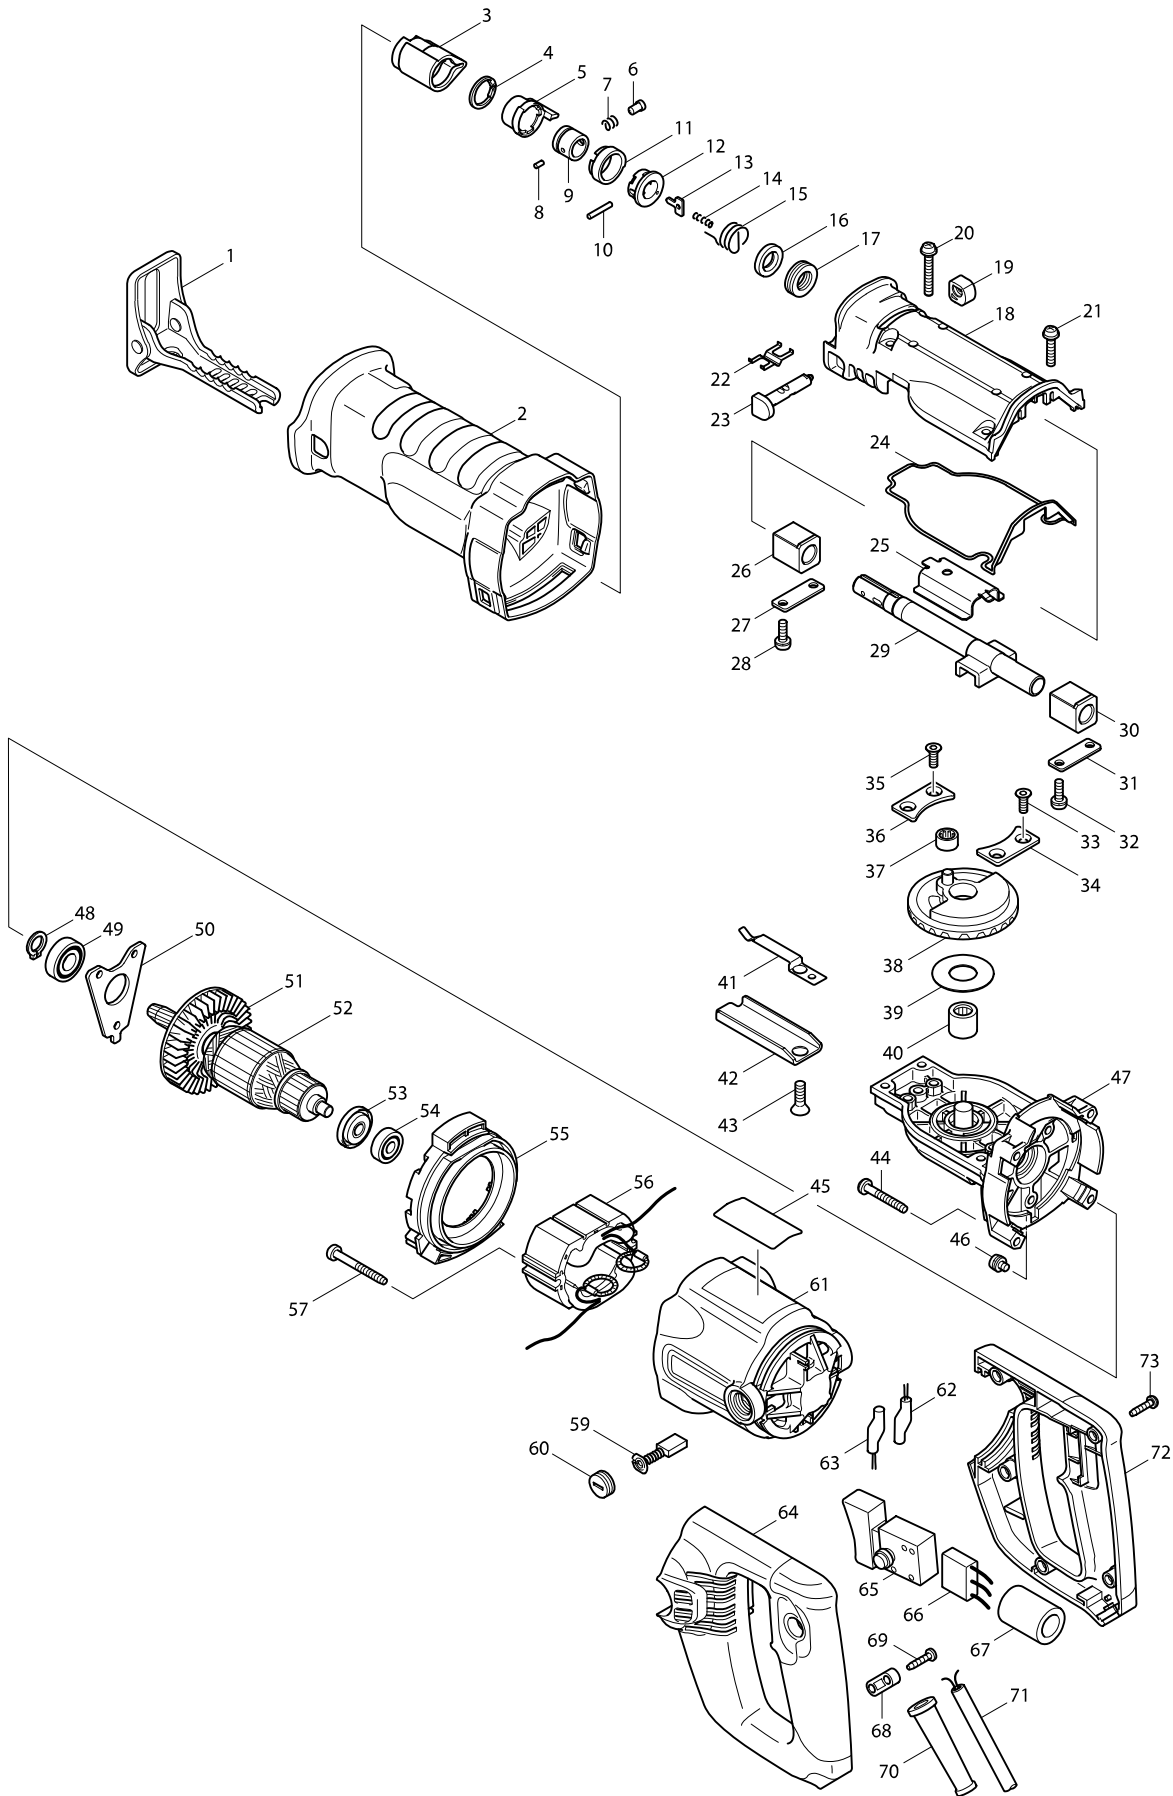

Model No. JR3050T RECIPRO SAW

Model No. JR3050T RECIPRO SAW

Item	Parts No.	Description	I/C	QTY	N/O	Opt. 1	Opt. 2	NOTE
001	163451-9	SHOE		1		84679900		
002	421892-8	INSULATION COVER		1		84679900		
003-1	424147-0	PROTECTOR		1		84679900		
004-1	257952-8	RETAINING RING (EXT) 18		1	*	73182990		
004-2	257430-8	RETAINING RING(EXT)18	S	1				
005-2	310285-3	DRIVING SLEEVE		1	*	84679900		
005-3	310658-0	DRIVING SLEEVE	S	1				
006-1	256492-3	SHOULDER PIN 5		1	*	73182990		
006-2	256569-4	SHOULDER PIN 5	S	1				
007	233345-3	COMPRESSION SPRING 6		1	*	73209090		
007-1	234381-2	COMPRESSION SPRING 6	S	1				
008	268094-3	PIN 3		1		73182990		
009-1	331720-8	GUIDE SLEEVE		1	*	73182990		
009-2	327043-0	GUIDE SLEEVE	S	1				
010	256158-5	PIN 3		1		73182990		
011	417791-0	DRIVING SLEEVE GUIDE		1		84679900		
012	418311-3	SLEEVE		1		84679900		
013	345214-7	PUSH PLATE		1		73182200		
014	233025-1	COMPRESSION SPRING 2		1		73209090		
015-1	231687-9	TORSION SPRING 17		1		73209090		
016	213151-2	OIL SEAL 14		1		40169320		
017	213174-0	X RING 14		1		40169320		
018	154499-2	GEAR HOUSING COVER COMPLETE		1		84679900		
D10		INC. 16,17						
019	418806-6	CAP		1		40169390		
020	911258-5	PAN HEAD SCREW M5X35		2		73181500		
021	911243-8	PAN HEAD SCREW M5X25		2		73181500		
022	232221-8	LEAF SPRING A		1		73209090		
023	162236-0	SHIFT BUTTON		1		84679900		
024	421893-6	SEAL RING		1		40169390		
025	345480-6	SLIDE PLATE		1		73182990		
026	214169-6	PLANE BEARING 14		1		84821090		
027	341462-6	PLATE		1		73181500		
028	911225-0	PAN HEAD SCREW M5X16		2		73181500		
029-1A	154788-5	SLIDER COMPLETE		1	*	84679900		
029-2A	168405-1	SLIDER	O	1	*	84679900		
029-2L	168405-1	SLIDER		1	*	84679900		
029-3	168405-1	SLIDER	O	1	*	84679900		
029-4	161384-2	SLIDER	S	1				
030	214169-6	PLANE BEARING 14		1		84821090		
031	341462-6	PLATE		1		73181500		
032	911225-0	PAN HEAD SCREW M5X16		2		73181500		
033	265148-7	TORX SOCKET HEAD SCREW M5X14		2		73181500		
034	345478-3	GEAR PLATE		1		73182990		
035	265148-7	TORX SOCKET HEAD SCREW M5X14		2		73181500		
036	345478-3	GEAR PLATE		1		73182990		
037A	212001-8	NEEDLE BEARING 708		1	*	84821090		
037-1A	212959-1	NEEDLE BEARING 708	O	1		84831090		