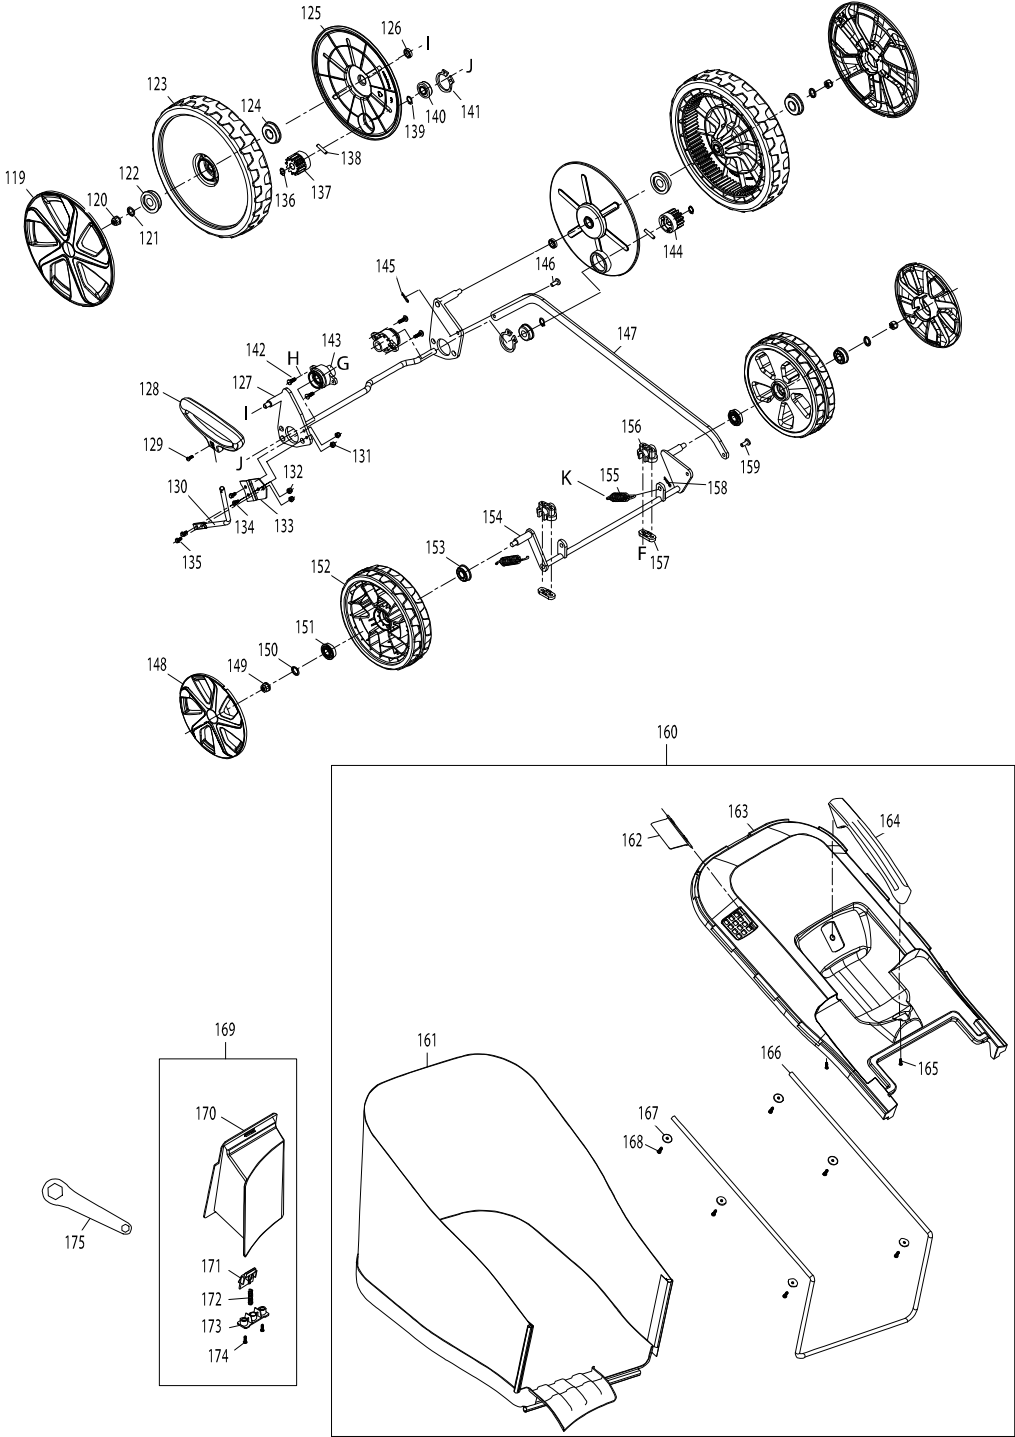

# Model No. ELM4621 460MM ELECTRIC LAWN MOWER

Item	Parts No.	Description	I/C	Qty	N/O	Opt. 1	Opt. 2	Note
001	YA00001108	DRIVE CONTOROL LEVER		1				
002	YA00001159	UPPER HANDLE BAR ASSY		1		84679900		
D10		INC. 3						
003	YA00001185	SPONGE GRIP		1		84679900		
004	YA00001160	SWITCH LEVER		1		84679900		
005	YA00000765	SWITCH BOX RIGHT		1		84679900		
006	YA00000766	SWITCH LINK BUTTON		1		84679900		
007	YA00000767	COMPRESSION SPRING 16.8		1		84679900		
008	YA00000768	SWITCH LEVER END CAP RIGHT		1		84679900		
009	652024721	SELF DRILLING SCREW 3.5X10		1				
010	YA00000769	SWITCH TORSION SPRING 21		1		84679900		
011	YA00000778	SELF TAPPING SCREW ST4X16		2		84679900		
012	YA00000780	CORD CLAMP		1		84679900		
013	YA00001038	POWER SUPPLY CORD ASSY		1		84679900		
014	YA00000778	SELF TAPPING SCREW ST4X16		2		84679900		
015	YA00000780	CORD CLAMP		1		84679900		
016	YA00000773	POWER SUPPLY CORD ASSY (EURO)		1		84679900		
017	YA00000781	INDICATOR LENZ		1		84679900		
018	YA00000772	SWITCH		1		84679900		
019	652023811	CABLE HANGER		1				
020	YA00001105	DRIVE CONTROL LEVER BRACKET R		1	*			
020-1	YA00001105	DRIVE CONTROL LEVER BRACKET R	O	1				
021	YA00001106	PLASTIC SADDLE WASHER 5		2				
022	YA00000820	SELF TAPPING SCREW ST5X16		2		84679900		
023	YA00000782	SWITCH BOX LEFT		1		84679900		
024	YA00000778	SELF TAPPING SCREW ST4X16		6		84679900		
025	YA00001107	DRIVE CONTROL LEVER BRACKET L		1	*			
025-1	YA00001107	DRIVE CONTROL LEVER BRACKET L	O	1				
026	652023795	SPRING BOX RIGHT		1				
027	YA00000737	TORSION SPRING		1		84679900		
028	652024721	SELF DRILLING SCREW 3.5X10		1				
029	652023794	SWITCH LEVER END LEFT		1				
030	652023793	SPRING BOX LEFT		1				
031	YA00000778	SELF TAPPING SCREW ST4X16		1		84679900		
032	YA00000785	SELF TAPPING SCREW ST4X25		1		84679900		
033	YA00001109	HEX. BOLT M6X35		1				
034	YA00001110	OUTER WIRE STOPPER		1				
035	YA00000802	HEX.FRANGE CAP NUT M6		1		84679900		
036	YA00000960	SELF TAPPING SCREW ST3X12		4		84679900		
037	YA00000961	ANGLE ADJUSTMENT JOINT UPPER		2		84679900		
038	YA00000921	CABLE CLIP		1		84679900		
039	YA00000975	TENSION LEVER ASSY		2		84679900		
040	YA00000858	EXTENSION LINE CABLE		1	*	84679900		
041	YA00000976	CONICAL SPRING		2		84679900		
042	YA00000977	ANGLE ADJUSTMENT JOINT LOWER		2		84679900		
043	YA00000960	SELF TAPPING SCREW ST3X12		4		84679900		
044	YA00000802	HEX.FRANGE CAP NUT M6		2		84679900		
045	YA00001046	LOWER HANDLE BAR		1		84679900		