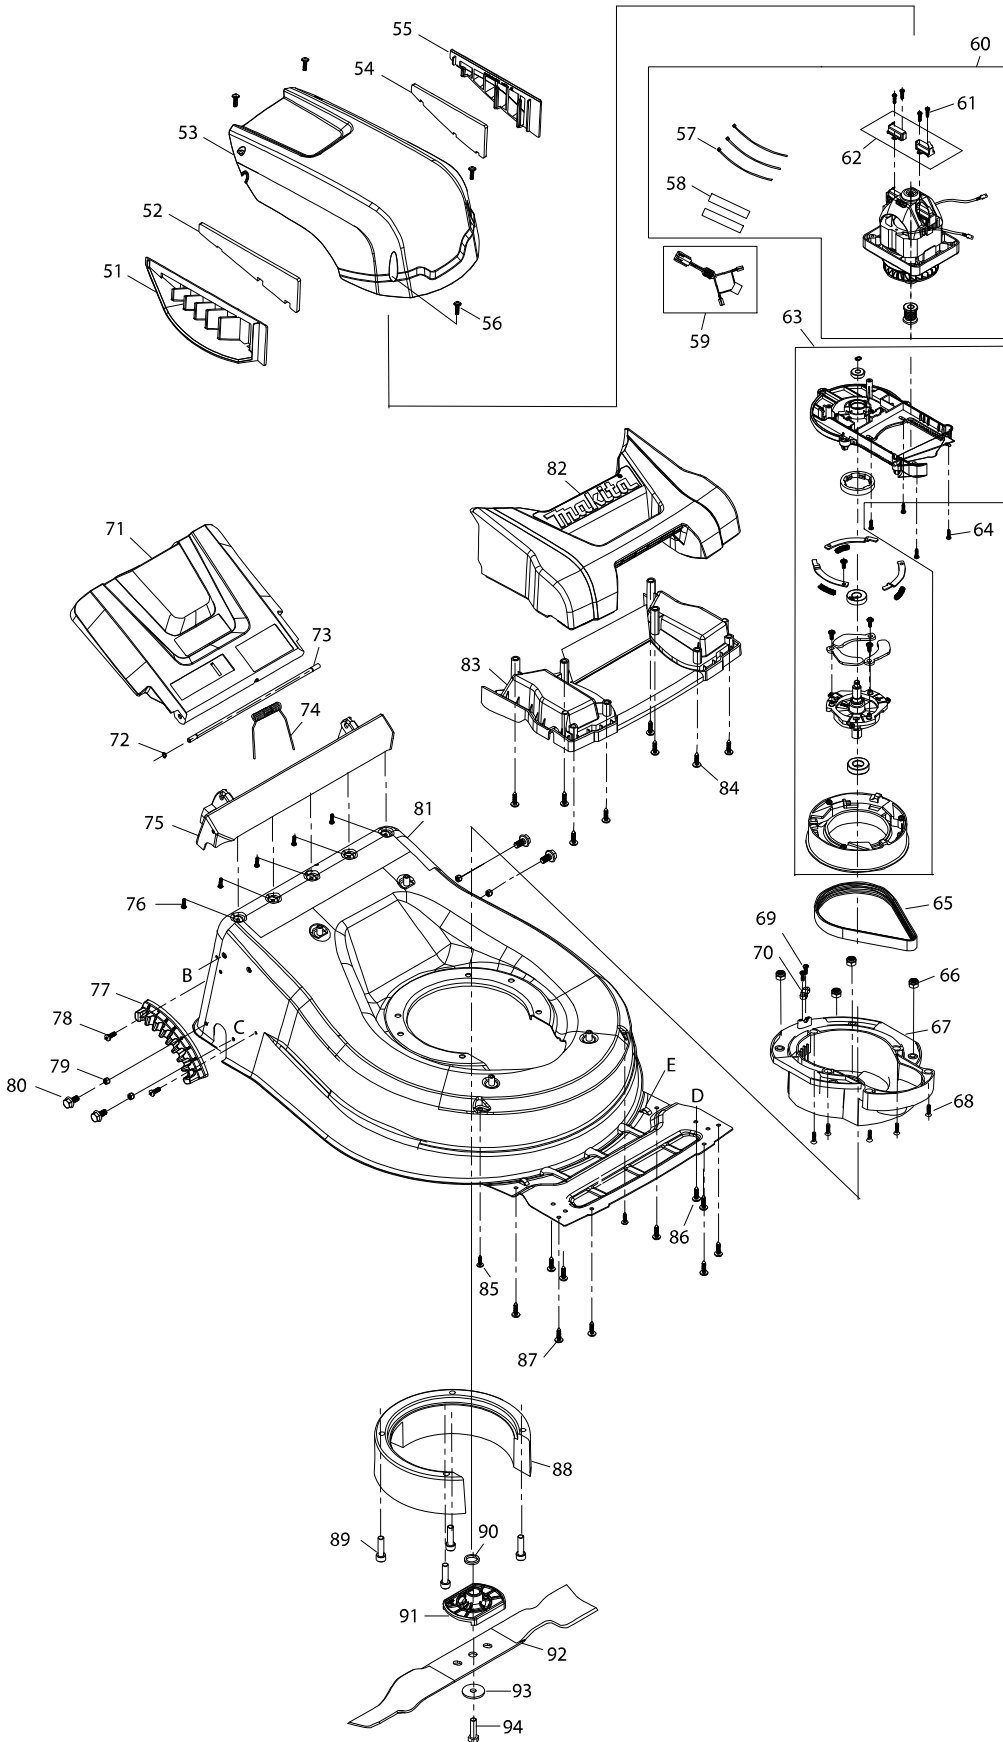

Model No. ELM4121 410MM ELECTRIC LAWN MOWER

Model No. ELM4121 410MM ELECTRIC LAWN MOWER

Model No. ELM4121 410MM ELECTRIC LAWN MOWER

Model No. ELM4121 410MM ELECTRIC LAWN MOWER

Item	Parts No.	Description	I/C	Qty	N/O	Opt. 1	Opt. 2	Note
001	YA00000958	UPPER HANDLE BAR ASSY		1		84679900		
D10		INC. 2						
002	YA00001187	SPONGE GRIP		1		84679900		
003	YA00000959	SWITCH LEVER		1		84679900		
004	YA00000765	SWITCH BOX RIGHT		1		84679900		
005	YA00000766	SWITCH LINK BUTTON		1		84679900		
006	YA00000767	COMPRESSION SPRING 16.8		1		84679900		
007	YA00000768	SWITCH LEVER END CAP RIGHT		1		84679900		
008	652024721	SELF DRILLING SCREW 3.5X10		1				
009	YA00000769	SWITCH TORSION SPRING 21		1		84679900		
010	YA00000778	SELF TAPPING SCREW ST4X16		2		84679900		
011	YA00000780	CORD CLAMP		1		84679900		
012	YA00000914	POWER SUPPLY CORD ASSY		1		84679900		
013	YA00000781	INDICATOR LENZ		1		84679900		
014	YA00000778	SELF TAPPING SCREW ST4X16		2		84679900		
015	YA00000780	CORD CLAMP		1		84679900		
016	YA00000773	POWER SUPPLY CORD ASSY (EURO)		1		84679900		
017	652023811	CABLE HANGER		1				
018	YA00000772	SWITCH		1		84679900		
019	YA00000782	SWITCH BOX LEFT		1		84679900		
020	YA00000778	SELF TAPPING SCREW ST4X16		6		84679900		
021	652023795	SPRING BOX RIGHT		1				
022	652024721	SELF DRILLING SCREW 3.5X10		1				
023	652023794	SWITCH LEVER END LEFT		1				
024	YA00000737	TORSION SPRING		1		84679900		
025	652023793	SPRING BOX LEFT		1				
026	YA00000778	SELF TAPPING SCREW ST4X16		1		84679900		
027	YA00000785	SELF TAPPING SCREW ST4X25		1		84679900		
028	YA00000921	CABLE CLIP		1		84679900		
029	YA00000960	SELF TAPPING SCREW ST3X12		4		84679900		
030	YA00000961	ANGLE ADJUSTMENT JOINT UPPER		2		84679900		
031	YA00000975	TENSION LEVER ASSY		2		84679900		
032	YA00000976	CONICAL SPRING		2		84679900		
033	YA00000977	ANGLE ADJUSTMENT JOINT LOWER		2		84679900		
034	YA00000960	SELF TAPPING SCREW ST3X12		4		84679900		
035	YA00000802	HEX.FRANGE CAP NUT M6		2		84679900		
036	YA00000974	LOWER HANDLE ASSEMBLY		2	*	84679900		
036-1	YA00000974	LOWER HANDLE ASSEMBLY	>	1		84679900		
037	YA00000970	CABLE GUIDE RING		1		84679900		
038	YA00000971	RUBBER SHEET		1		84679900		
039	YA00000971	RUBBER SHEET		1		84679900		
040	YA00000972	CABLE GUIDE CLAMP		1		84679900		
041	YA00000873	SELF TAPPING SCREW ST4X12		1		84679900		
042	YA00000973	SELF TAPPING SCREW ST3X16		1		84679900		
043	YA00000858	EXTENSION LINE CABLE		1		84679900		
044	YA00000983	SQUARE NECKED BOLT M8X40		2		84679900		
045	YA00000996	RIGHT HANDLE BRACKET		1	*	84679900		
045-1	YA00000996	RIGHT HANDLE BRACKET	O	1		84679900		