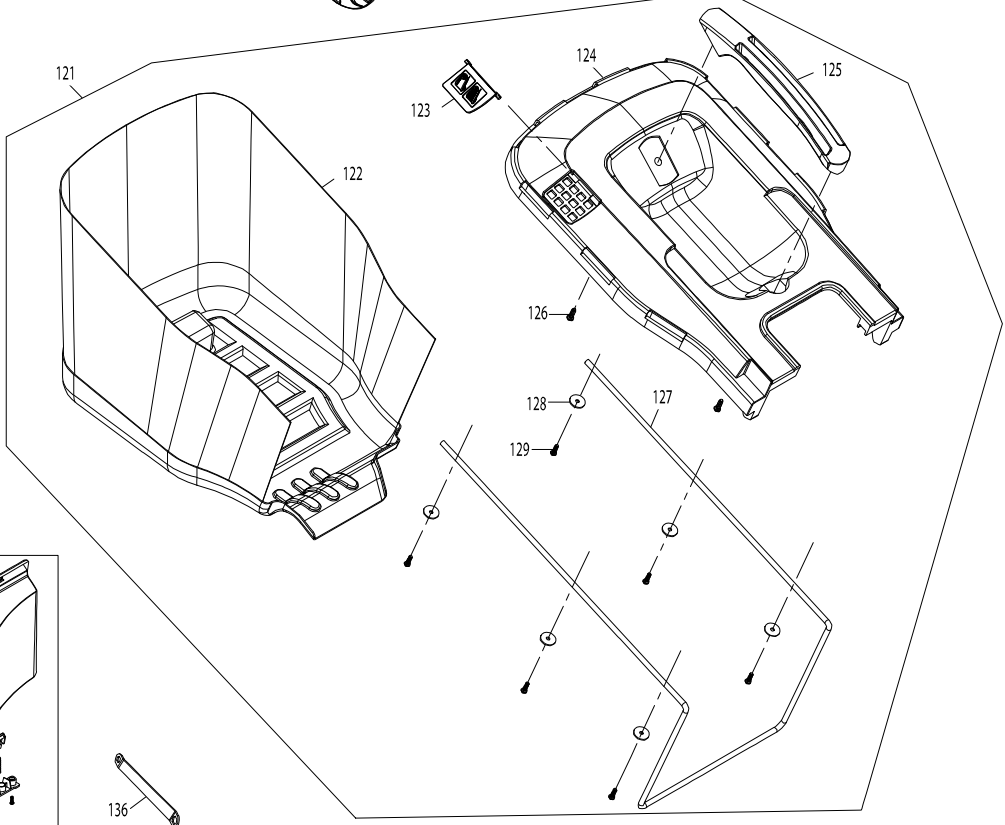

Model No. ELM4121 410MM ELECTRIC LAWN MOWER

Model No. ELM4121 410MM ELECTRIC LAWN MOWER

Model No. ELM4121 410MM ELECTRIC LAWN MOWER

Model No. ELM4121 410MM ELECTRIC LAWN MOWER

Item	Parts No.	Description	I/C	Qty	N/O	Opt. 1	Opt. 2	Note
001	YA00000958	UPPER HANDLE BAR ASSY		1		84679900		
D10		INC. 2						
002	YA00001187	SPONGE GRIP		1		84679900		
003	YA00000959	SWITCH LEVER		1		84679900		
004	YA00000765	SWITCH BOX RIGHT		1		84679900		
005	YA00000766	SWITCH LINK BUTTON		1		84679900		
006	YA00000767	COMPRESSION SPRING 16.8		1		84679900		
007	YA00000768	SWITCH LEVER END CAP RIGHT		1		84679900		
008	652024721	SELF DRILLING SCREW 3.5X10		1				
009	YA00000769	SWITCH TORSION SPRING 21		1		84679900		
010	YA00000778	SELF TAPPING SCREW ST4X16		2		84679900		
011	YA00000780	CORD CLAMP		1		84679900		
012	YA00000914	POWER SUPPLY CORD ASSY		1		84679900		
013	YA00000781	INDICATOR LENZ		1		84679900		
014	YA00000778	SELF TAPPING SCREW ST4X16		2		84679900		
015	YA00000780	CORD CLAMP		1		84679900		
016	YA00000773	POWER SUPPLY CORD ASSY (EURO)		1		84679900		
017	652023811	CABLE HANGER		1				
018	YA00000772	SWITCH		1		84679900		
019	YA00000782	SWITCH BOX LEFT		1		84679900		
020	YA00000778	SELF TAPPING SCREW ST4X16		6		84679900		
021	652023795	SPRING BOX RIGHT		1				
022	652024721	SELF DRILLING SCREW 3.5X10		1				
023	652023794	SWITCH LEVER END LEFT		1				
024	YA00000737	TORSION SPRING		1		84679900		
025	652023793	SPRING BOX LEFT		1				
026	YA00000778	SELF TAPPING SCREW ST4X16		1		84679900		
027	YA00000785	SELF TAPPING SCREW ST4X25		1		84679900		
028	YA00000921	CABLE CLIP		1		84679900		
029	YA00000960	SELF TAPPING SCREW ST3X12		4		84679900		
030	YA00000961	ANGLE ADJUSTMENT JOINT UPPER		2		84679900		
031	YA00000975	TENSION LEVER ASSY		2		84679900		
032	YA00000976	CONICAL SPRING		2		84679900		
033	YA00000977	ANGLE ADJUSTMENT JOINT LOWER		2		84679900		
034	YA00000960	SELF TAPPING SCREW ST3X12		4		84679900		
035	YA00000802	HEX.FRANGE CAP NUT M6		2		84679900		
036	YA00000974	LOWER HANDLE ASSEMBLY		2	*	84679900		
036-1	YA00000974	LOWER HANDLE ASSEMBLY	>	1		84679900		
037	YA00000970	CABLE GUIDE RING		1		84679900		
038	YA00000971	RUBBER SHEET		1		84679900		
039	YA00000971	RUBBER SHEET		1		84679900		
040	YA00000972	CABLE GUIDE CLAMP		1		84679900		
041	YA00000873	SELF TAPPING SCREW ST4X12		1		84679900		
042	YA00000973	SELF TAPPING SCREW ST3X16		1		84679900		
043	YA00000858	EXTENSION LINE CABLE		1		84679900		
044	YA00000983	SQUARE NECKED BOLT M8X40		2		84679900		
045	YA00000996	RIGHT HANDLE BRACKET		1	*	84679900		
045-1	YA00000996	RIGHT HANDLE BRACKET	O	1		84679900		