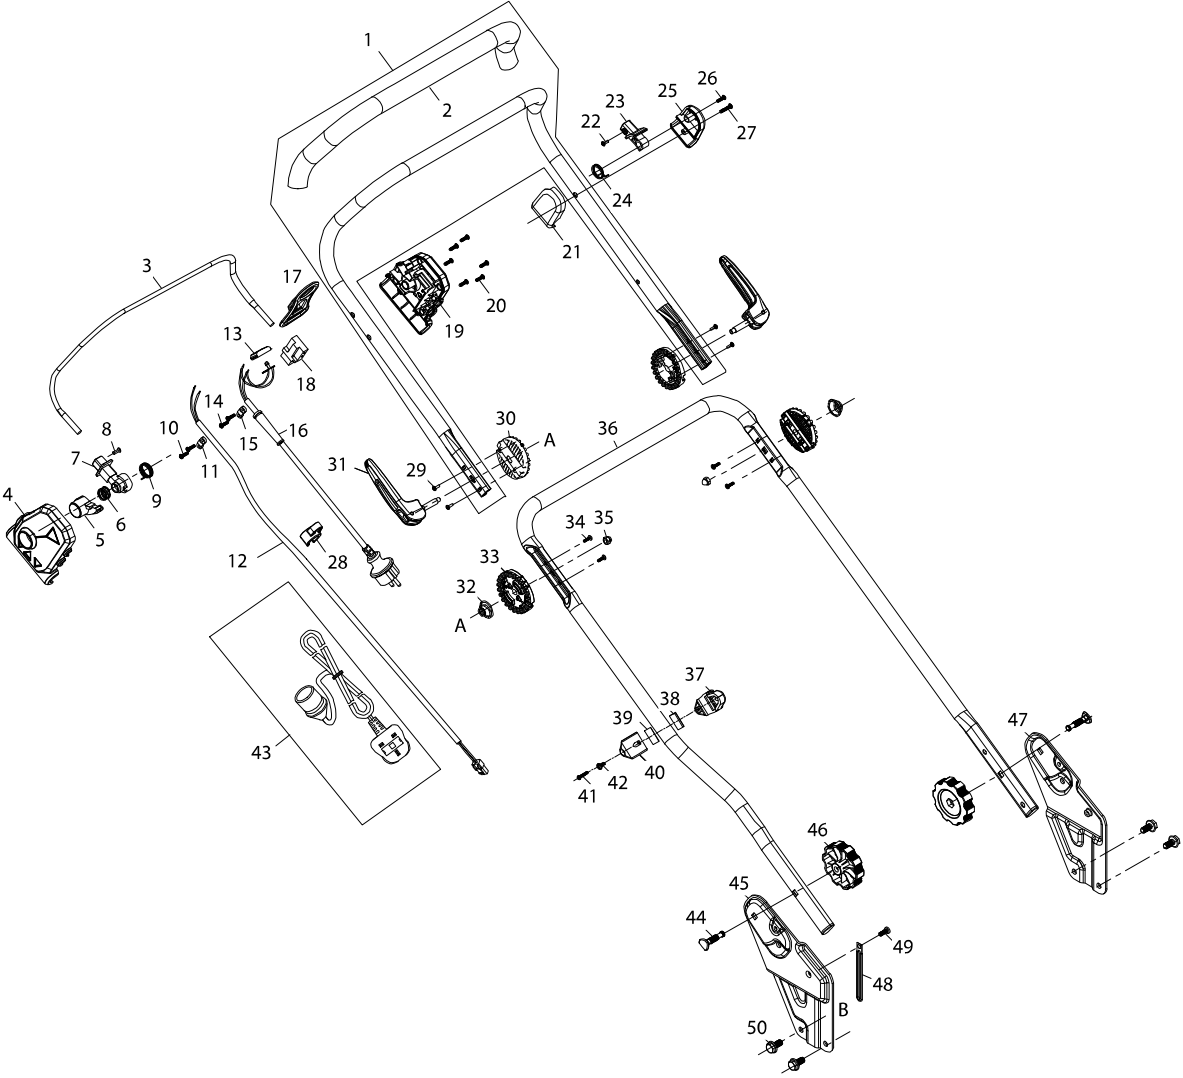

Model No. ELM4121 410MM ELECTRIC LAWN MOWER

Model No. ELM4121 410MM ELECTRIC LAWN MOWER

Model No. ELM4121 410MM ELECTRIC LAWN MOWER

Model No. ELM4121 410MM ELECTRIC LAWN MOWER

Item	Parts No.	Description	I/C	Qty	N/O	Opt. 1	Opt. 2	Note
001	YA00000958	UPPER HANDLE BAR ASSY		1		84679900		
D10		INC. 2						
002	YA00001187	SPONGE GRIP		1		84679900		
003	YA00000959	SWITCH LEVER		1		84679900		
004	YA00000765	SWITCH BOX RIGHT		1		84679900		
005	YA00000766	SWITCH LINK BUTTON		1		84679900		
006	YA00000767	COMPRESSION SPRING 16.8		1		84679900		
007	YA00000768	SWITCH LEVER END CAP RIGHT		1		84679900		
008	652024721	SELF DRILLING SCREW 3.5X10		1				
009	YA00000769	SWITCH TORSION SPRING 21		1		84679900		
010	YA00000778	SELF TAPPING SCREW ST4X16		2		84679900		
011	YA00000780	CORD CLAMP		1		84679900		
012	YA00000914	POWER SUPPLY CORD ASSY		1		84679900		
013	YA00000781	INDICATOR LENZ		1		84679900		
014	YA00000778	SELF TAPPING SCREW ST4X16		2		84679900		
015	YA00000780	CORD CLAMP		1		84679900		
016	YA00000773	POWER SUPPLY CORD ASSY (EURO)		1		84679900		
017	652023811	CABLE HANGER		1				
018	YA00000772	SWITCH		1		84679900		
019	YA00000782	SWITCH BOX LEFT		1		84679900		
020	YA00000778	SELF TAPPING SCREW ST4X16		6		84679900		
021	652023795	SPRING BOX RIGHT		1				
022	652024721	SELF DRILLING SCREW 3.5X10		1				
023	652023794	SWITCH LEVER END LEFT		1				
024	YA00000737	TORSION SPRING		1		84679900		
025	652023793	SPRING BOX LEFT		1				
026	YA00000778	SELF TAPPING SCREW ST4X16		1		84679900		
027	YA00000785	SELF TAPPING SCREW ST4X25		1		84679900		
028	YA00000921	CABLE CLIP		1		84679900		
029	YA00000960	SELF TAPPING SCREW ST3X12		4		84679900		
030	YA00000961	ANGLE ADJUSTMENT JOINT UPPER		2		84679900		
031	YA00000975	TENSION LEVER ASSY		2		84679900		
032	YA00000976	CONICAL SPRING		2		84679900		
033	YA00000977	ANGLE ADJUSTMENT JOINT LOWER		2		84679900		
034	YA00000960	SELF TAPPING SCREW ST3X12		4		84679900		
035	YA00000802	HEX.FRANGE CAP NUT M6		2		84679900		
036	YA00000974	LOWER HANDLE ASSEMBLY		2	*	84679900		
036-1	YA00000974	LOWER HANDLE ASSEMBLY	>	1		84679900		
037	YA00000970	CABLE GUIDE RING		1		84679900		
038	YA00000971	RUBBER SHEET		1		84679900		
039	YA00000971	RUBBER SHEET		1		84679900		
040	YA00000972	CABLE GUIDE CLAMP		1		84679900		
041	YA00000873	SELF TAPPING SCREW ST4X12		1		84679900		
042	YA00000973	SELF TAPPING SCREW ST3X16		1		84679900		
043	YA00000858	EXTENSION LINE CABLE		1		84679900		
044	YA00000983	SQUARE NECKED BOLT M8X40		2		84679900		
045	YA00000996	RIGHT HANDLE BRACKET		1	*	84679900		
045-1	YA00000996	RIGHT HANDLE BRACKET	O	1		84679900		