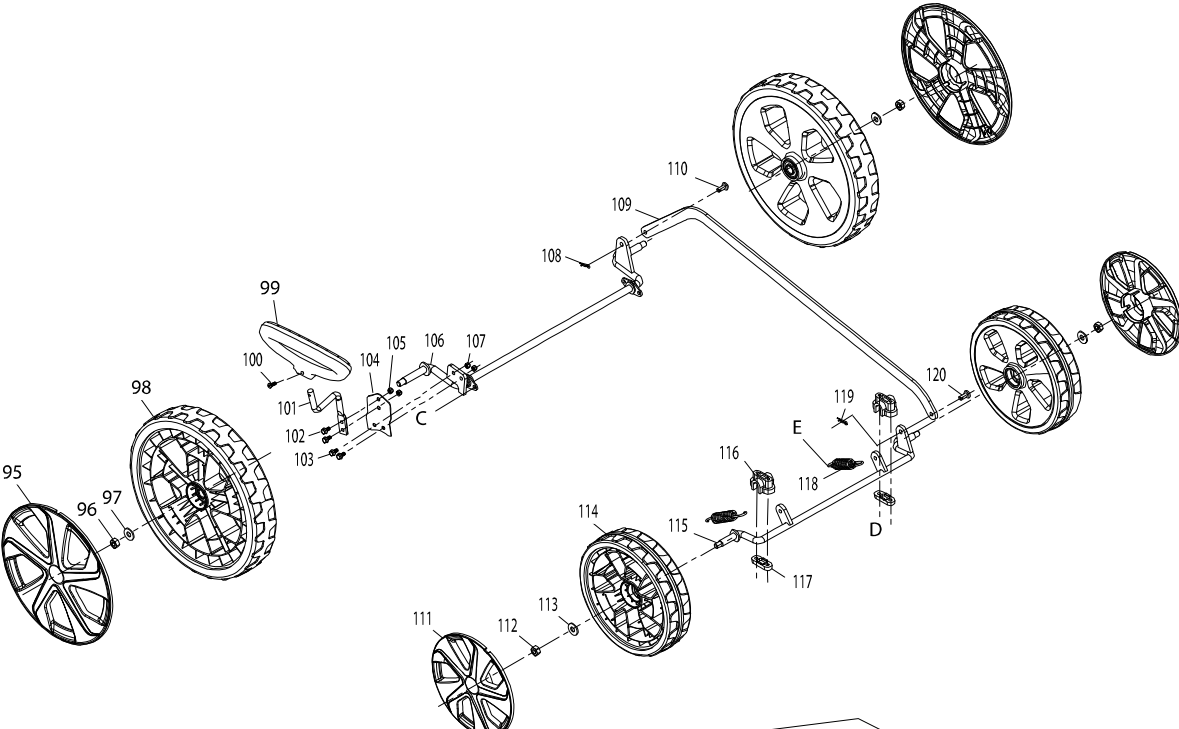

Model No. ELM4121 410MM ELECTRIC LAWN MOWER

Model No. ELM4121 410MM ELECTRIC LAWN MOWER

Model No. ELM4121 410MM ELECTRIC LAWN MOWER

Model No. ELM4121 410MM ELECTRIC LAWN MOWER

Item	Parts No.	Description	I/C	Qty	N/O	Opt. 1	Opt. 2	Note
001	YA00000958	UPPER HANDLE BAR ASSY		1		84679900		
D10		INC. 2						
002	YA00001187	SPONGE GRIP		1		84679900		
003	YA00000959	SWITCH LEVER		1		84679900		
004	YA00000765	SWITCH BOX RIGHT		1		84679900		
005	YA00000766	SWITCH LINK BUTTON		1		84679900		
006	YA00000767	COMPRESSION SPRING 16.8		1		84679900		
007	YA00000768	SWITCH LEVER END CAP RIGHT		1		84679900		
008	652024721	SELF DRILLING SCREW 3.5X10		1				
009	YA00000769	SWITCH TORSION SPRING 21		1		84679900		
010	YA00000778	SELF TAPPING SCREW ST4X16		2		84679900		
011	YA00000780	CORD CLAMP		1		84679900		
012	YA00000914	POWER SUPPLY CORD ASSY		1		84679900		
013	YA00000781	INDICATOR LENZ		1		84679900		
014	YA00000778	SELF TAPPING SCREW ST4X16		2		84679900		
015	YA00000780	CORD CLAMP		1		84679900		
016	YA00000773	POWER SUPPLY CORD ASSY (EURO)		1		84679900		
017	652023811	CABLE HANGER		1				
018	YA00000772	SWITCH		1		84679900		
019	YA00000782	SWITCH BOX LEFT		1		84679900		
020	YA00000778	SELF TAPPING SCREW ST4X16		6		84679900		
021	652023795	SPRING BOX RIGHT		1				
022	652024721	SELF DRILLING SCREW 3.5X10		1				
023	652023794	SWITCH LEVER END LEFT		1				
024	YA00000737	TORSION SPRING		1		84679900		
025	652023793	SPRING BOX LEFT		1				
026	YA00000778	SELF TAPPING SCREW ST4X16		1		84679900		
027	YA00000785	SELF TAPPING SCREW ST4X25		1		84679900		
028	YA00000921	CABLE CLIP		1		84679900		
029	YA00000960	SELF TAPPING SCREW ST3X12		4		84679900		
030	YA00000961	ANGLE ADJUSTMENT JOINT UPPER		2		84679900		
031	YA00000975	TENSION LEVER ASSY		2		84679900		
032	YA00000976	CONICAL SPRING		2		84679900		
033	YA00000977	ANGLE ADJUSTMENT JOINT LOWER		2		84679900		
034	YA00000960	SELF TAPPING SCREW ST3X12		4		84679900		
035	YA00000802	HEX.FRANGE CAP NUT M6		2		84679900		
036	YA00000974	LOWER HANDLE ASSEMBLY		2	*	84679900		
036-1	YA00000974	LOWER HANDLE ASSEMBLY	>	1		84679900		
037	YA00000970	CABLE GUIDE RING		1		84679900		
038	YA00000971	RUBBER SHEET		1		84679900		
039	YA00000971	RUBBER SHEET		1		84679900		
040	YA00000972	CABLE GUIDE CLAMP		1		84679900		
041	YA00000873	SELF TAPPING SCREW ST4X12		1		84679900		
042	YA00000973	SELF TAPPING SCREW ST3X16		1		84679900		
043	YA00000858	EXTENSION LINE CABLE		1		84679900		
044	YA00000983	SQUARE NECKED BOLT M8X40		2		84679900		
045	YA00000996	RIGHT HANDLE BRACKET		1	*	84679900		
045-1	YA00000996	RIGHT HANDLE BRACKET	O	1		84679900		