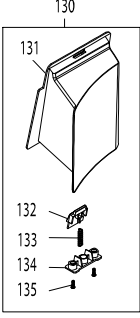

Model No. ELM4121 410MM ELECTRIC LAWN MOWER

Model No. ELM4121 410MM ELECTRIC LAWN MOWER

Model No. ELM4121 410MM ELECTRIC LAWN MOWER

Model No. ELM4121 410MM ELECTRIC LAWN MOWER

Item	Parts No.	Description	I/C	Qty	N/O	Opt. 1	Opt. 2	Note
001	YA00000958	UPPER HANDLE BAR ASSY		1		84679900		
D10		INC. 2						
002	YA00001187	SPONGE GRIP		1		84679900		
003	YA00000959	SWITCH LEVER		1		84679900		
004	YA00000765	SWITCH BOX RIGHT		1		84679900		
005	YA00000766	SWITCH LINK BUTTON		1		84679900		
006	YA00000767	COMPRESSION SPRING 16.8		1		84679900		
007	YA00000768	SWITCH LEVER END CAP RIGHT		1		84679900		
008	652024721	SELF DRILLING SCREW 3.5X10		1				
009	YA00000769	SWITCH TORSION SPRING 21		1		84679900		
010	YA00000778	SELF TAPPING SCREW ST4X16		2		84679900		
011	YA00000780	CORD CLAMP		1		84679900		
012	YA00000914	POWER SUPPLY CORD ASSY		1		84679900		
013	YA00000781	INDICATOR LENZ		1		84679900		
014	YA00000778	SELF TAPPING SCREW ST4X16		2		84679900		
015	YA00000780	CORD CLAMP		1		84679900		
016	YA00000773	POWER SUPPLY CORD ASSY (EURO)		1		84679900		
017	652023811	CABLE HANGER		1				
018	YA00000772	SWITCH		1		84679900		
019	YA00000782	SWITCH BOX LEFT		1		84679900		
020	YA00000778	SELF TAPPING SCREW ST4X16		6		84679900		
021	652023795	SPRING BOX RIGHT		1				
022	652024721	SELF DRILLING SCREW 3.5X10		1				
023	652023794	SWITCH LEVER END LEFT		1				
024	YA00000737	TORSION SPRING		1		84679900		
025	652023793	SPRING BOX LEFT		1				
026	YA00000778	SELF TAPPING SCREW ST4X16		1		84679900		
027	YA00000785	SELF TAPPING SCREW ST4X25		1		84679900		
028	YA00000921	CABLE CLIP		1		84679900		
029	YA00000960	SELF TAPPING SCREW ST3X12		4		84679900		
030	YA00000961	ANGLE ADJUSTMENT JOINT UPPER		2		84679900		
031	YA00000975	TENSION LEVER ASSY		2		84679900		
032	YA00000976	CONICAL SPRING		2		84679900		
033	YA00000977	ANGLE ADJUSTMENT JOINT LOWER		2		84679900		
034	YA00000960	SELF TAPPING SCREW ST3X12		4		84679900		
035	YA00000802	HEX.FRANGE CAP NUT M6		2		84679900		
036	YA00000974	LOWER HANDLE ASSEMBLY		2	*	84679900		
036-1	YA00000974	LOWER HANDLE ASSEMBLY	>	1		84679900		
037	YA00000970	CABLE GUIDE RING		1		84679900		
038	YA00000971	RUBBER SHEET		1		84679900		
039	YA00000971	RUBBER SHEET		1		84679900		
040	YA00000972	CABLE GUIDE CLAMP		1		84679900		
041	YA00000873	SELF TAPPING SCREW ST4X12		1		84679900		
042	YA00000973	SELF TAPPING SCREW ST3X16		1		84679900		
043	YA00000858	EXTENSION LINE CABLE		1		84679900		
044	YA00000983	SQUARE NECKED BOLT M8X40		2		84679900		
045	YA00000996	RIGHT HANDLE BRACKET		1	*	84679900		
045-1	YA00000996	RIGHT HANDLE BRACKET	O	1		84679900		