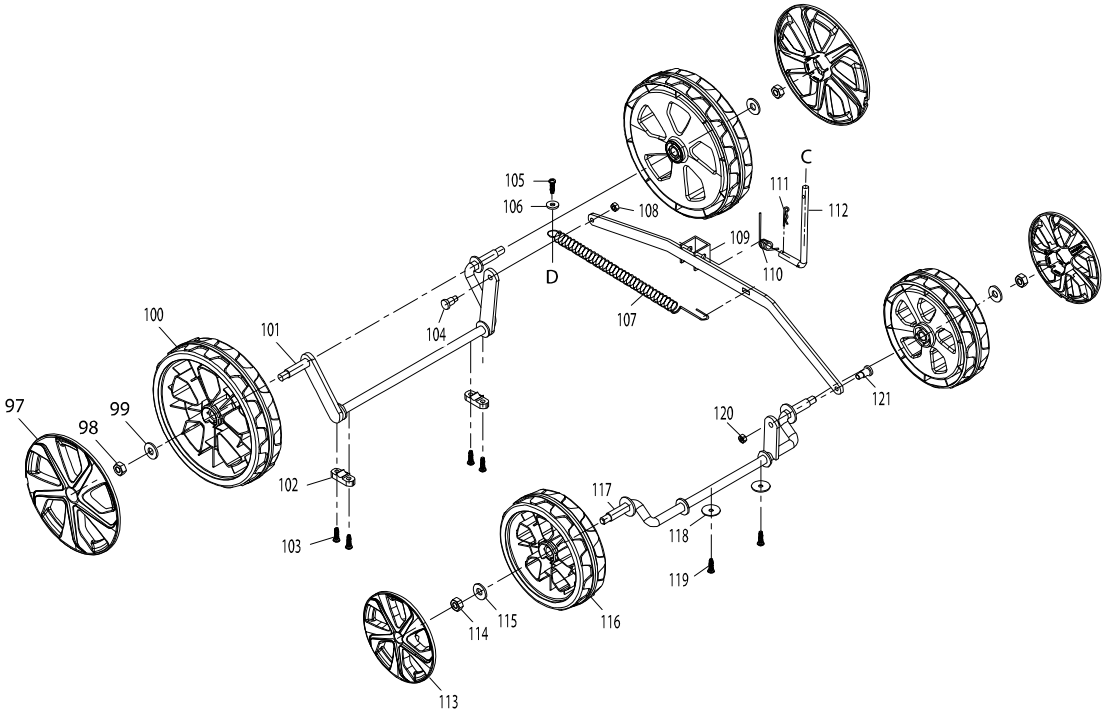

# Model No. ELM3720 370MM ELECTRIC LAWN MOWER

Item	Parts No.	Description	I/C	Qty	N/O	Opt. 1	Opt. 2	Note
001	YA00000866	UPPER HANDLE BAR ASSY		1		84679900		
D10		INC. 2						
002	YA00001175	SPONGE GRIP		1		84679900		
003	YA00000867	SWITCH LEVER		1		84679900		
004	YA00000765	SWITCH BOX RIGHT		1		84679900		
005	YA00000786	SWITCH BOX CLAMP SPASER		1		84679900		
006	YA00000766	SWITCH LINK BUTTON		1		84679900		
007	YA00000767	COMPRESSION SPRING 16.8		1		84679900		
008	YA00000768	SWITCH LEVER END CAP RIGHT		1		84679900		
009	652024721	SELF DRILLING SCREW 3.5X10		1				
010	YA00000769	SWITCH TORSION SPRING 21		1		84679900		
011	YA00000778	SELF TAPPING SCREW ST4X16		2		84679900		
012	YA00000780	CORD CLAMP		1		84679900		
013	YA00000771	POWER SUPPLY CORD ASSY		1		84679900		
014	YA00000778	SELF TAPPING SCREW ST4X16		2		84679900		
015	YA00000780	CORD CLAMP		1		84679900		
016	YA00000773	POWER SUPPLY CORD ASSY (EURO)		1		84679900		
017	YA00000781	INDICATOR LENZ		1		84679900		
018	YA00000772	SWITCH		1		84679900		
019	652023811	CABLE HANGER		1				
020	YA00000786	SWITCH BOX CLAMP SPASER		1		84679900		
021	YA00000782	SWITCH BOX LEFT		1		84679900		
022	YA00000778	SELF TAPPING SCREW ST4X16		6		84679900		
023	652023795	SPRING BOX RIGHT		1				
024	YA00000787	LEVER BOX CLAMP SPASER		1		84679900		
025	652024721	SELF DRILLING SCREW 3.5X10		1				
026	652023794	SWITCH LEVER END LEFT		1				
027	YA00000737	TORSION SPRING		1		84679900		
028	YA00000787	LEVER BOX CLAMP SPASER		1		84679900		
029	652023793	SPRING BOX LEFT		1				
030	YA00000778	SELF TAPPING SCREW ST4X16		1		84679900		
031	YA00000785	SELF TAPPING SCREW ST4X25		1		84679900		
032	YA00000799	CABLE CLIP		1		84679900		
033	YA00000801	TENSION LEVER ASSY		2		84679900		
034	YA00000802	HEX.FRANGE CAP NUT M6		2		84679900		
035	YA00001166	PIPE END CAP		2		84679900		
036	YA00001167	LOWER HANDLE		2		84679900		
037	YA00000803	M8 KNOB		2		84679900		
038	YA00000420	WASHER		2		84679900		
039	YA00000804	ANGLE ADJUSTMENT JOINT UPPER		2		84679900		
040	YA00000806	SELF TAPPING SCREW ST5X20		4		84679900		
041	YA00000875	ANGLE ADJUSTMENT JOINT LOWER I		1		84679900		
042	YA00000807	HEX BOLT M8X65		2		84679900		
043	YA00000876	ANGLE ADJUSTMENT JOINT LOWER II		1		84679900		
044	YA00000858	EXTENSION LINE CABLE		1		84679900		
045	YA00000894	REAR FLAP HINGE ROD		1		84679900		
046	YA00000895	REAR FLAP BULE		1		84679900		
047	YA00000831	REAR FLAP TORSION SPRING 7.7		1		84679900		