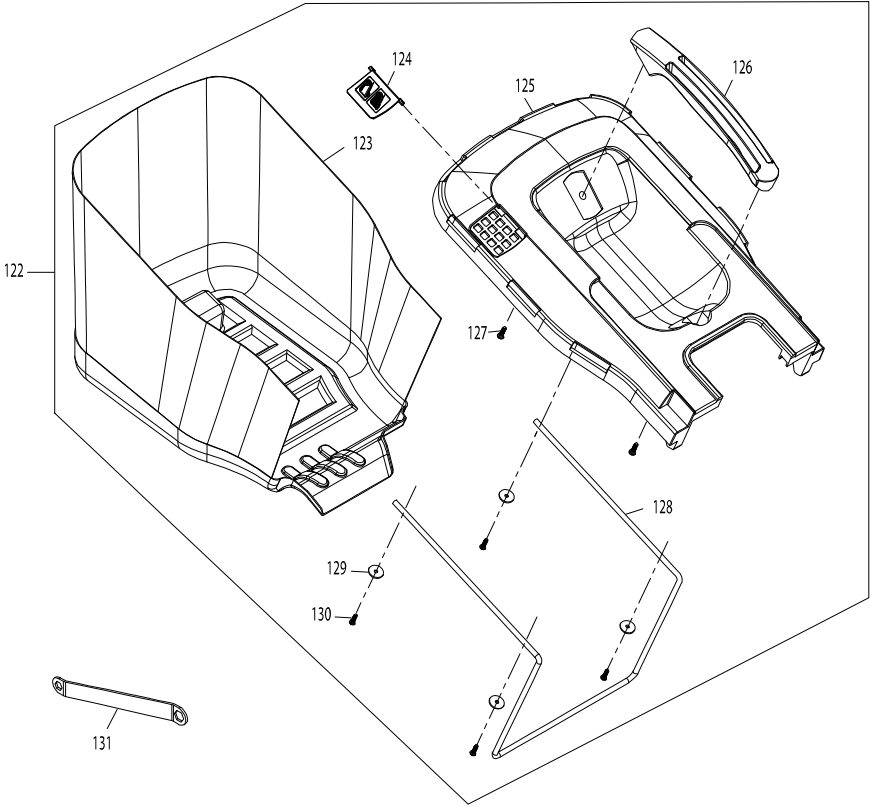

# Model No. ELM3720 370MM ELECTRIC LAWN MOWER

Item	Parts No.	Description	I/C	Qty	N/O	Opt. 1	Opt. 2	Note
001	YA00000866	UPPER HANDLE BAR ASSY		1		84679900		
D10		INC. 2						
002	YA00001175	SPONGE GRIP		1		84679900		
003	YA00000867	SWITCH LEVER		1		84679900		
004	YA00000765	SWITCH BOX RIGHT		1		84679900		
005	YA00000786	SWITCH BOX CLAMP SPASER		1		84679900		
006	YA00000766	SWITCH LINK BUTTON		1		84679900		
007	YA00000767	COMPRESSION SPRING 16.8		1		84679900		
008	YA00000768	SWITCH LEVER END CAP RIGHT		1		84679900		
009	652024721	SELF DRILLING SCREW 3.5X10		1				
010	YA00000769	SWITCH TORSION SPRING 21		1		84679900		
011	YA00000778	SELF TAPPING SCREW ST4X16		2		84679900		
012	YA00000780	CORD CLAMP		1		84679900		
013	YA00000771	POWER SUPPLY CORD ASSY		1		84679900		
014	YA00000778	SELF TAPPING SCREW ST4X16		2		84679900		
015	YA00000780	CORD CLAMP		1		84679900		
016	YA00000773	POWER SUPPLY CORD ASSY (EURO)		1		84679900		
017	YA00000781	INDICATOR LENZ		1		84679900		
018	YA00000772	SWITCH		1		84679900		
019	652023811	CABLE HANGER		1				
020	YA00000786	SWITCH BOX CLAMP SPASER		1		84679900		
021	YA00000782	SWITCH BOX LEFT		1		84679900		
022	YA00000778	SELF TAPPING SCREW ST4X16		6		84679900		
023	652023795	SPRING BOX RIGHT		1				
024	YA00000787	LEVER BOX CLAMP SPASER		1		84679900		
025	652024721	SELF DRILLING SCREW 3.5X10		1				
026	652023794	SWITCH LEVER END LEFT		1				
027	YA00000737	TORSION SPRING		1		84679900		
028	YA00000787	LEVER BOX CLAMP SPASER		1		84679900		
029	652023793	SPRING BOX LEFT		1				
030	YA00000778	SELF TAPPING SCREW ST4X16		1		84679900		
031	YA00000785	SELF TAPPING SCREW ST4X25		1		84679900		
032	YA00000799	CABLE CLIP		1		84679900		
033	YA00000801	TENSION LEVER ASSY		2		84679900		
034	YA00000802	HEX.FRANGE CAP NUT M6		2		84679900		
035	YA00001166	PIPE END CAP		2		84679900		
036	YA00001167	LOWER HANDLE		2		84679900		
037	YA00000803	M8 KNOB		2		84679900		
038	YA00000420	WASHER		2		84679900		
039	YA00000804	ANGLE ADJUSTMENT JOINT UPPER		2		84679900		
040	YA00000806	SELF TAPPING SCREW ST5X20		4		84679900		
041	YA00000875	ANGLE ADJUSTMENT JOINT LOWER I		1		84679900		
042	YA00000807	HEX BOLT M8X65		2		84679900		
043	YA00000876	ANGLE ADJUSTMENT JOINT LOWER II		1		84679900		
044	YA00000858	EXTENSION LINE CABLE		1		84679900		
045	YA00000894	REAR FLAP HINGE ROD		1		84679900		
046	YA00000895	REAR FLAP BULE		1		84679900		
047	YA00000831	REAR FLAP TORSION SPRING 7.7		1		84679900		