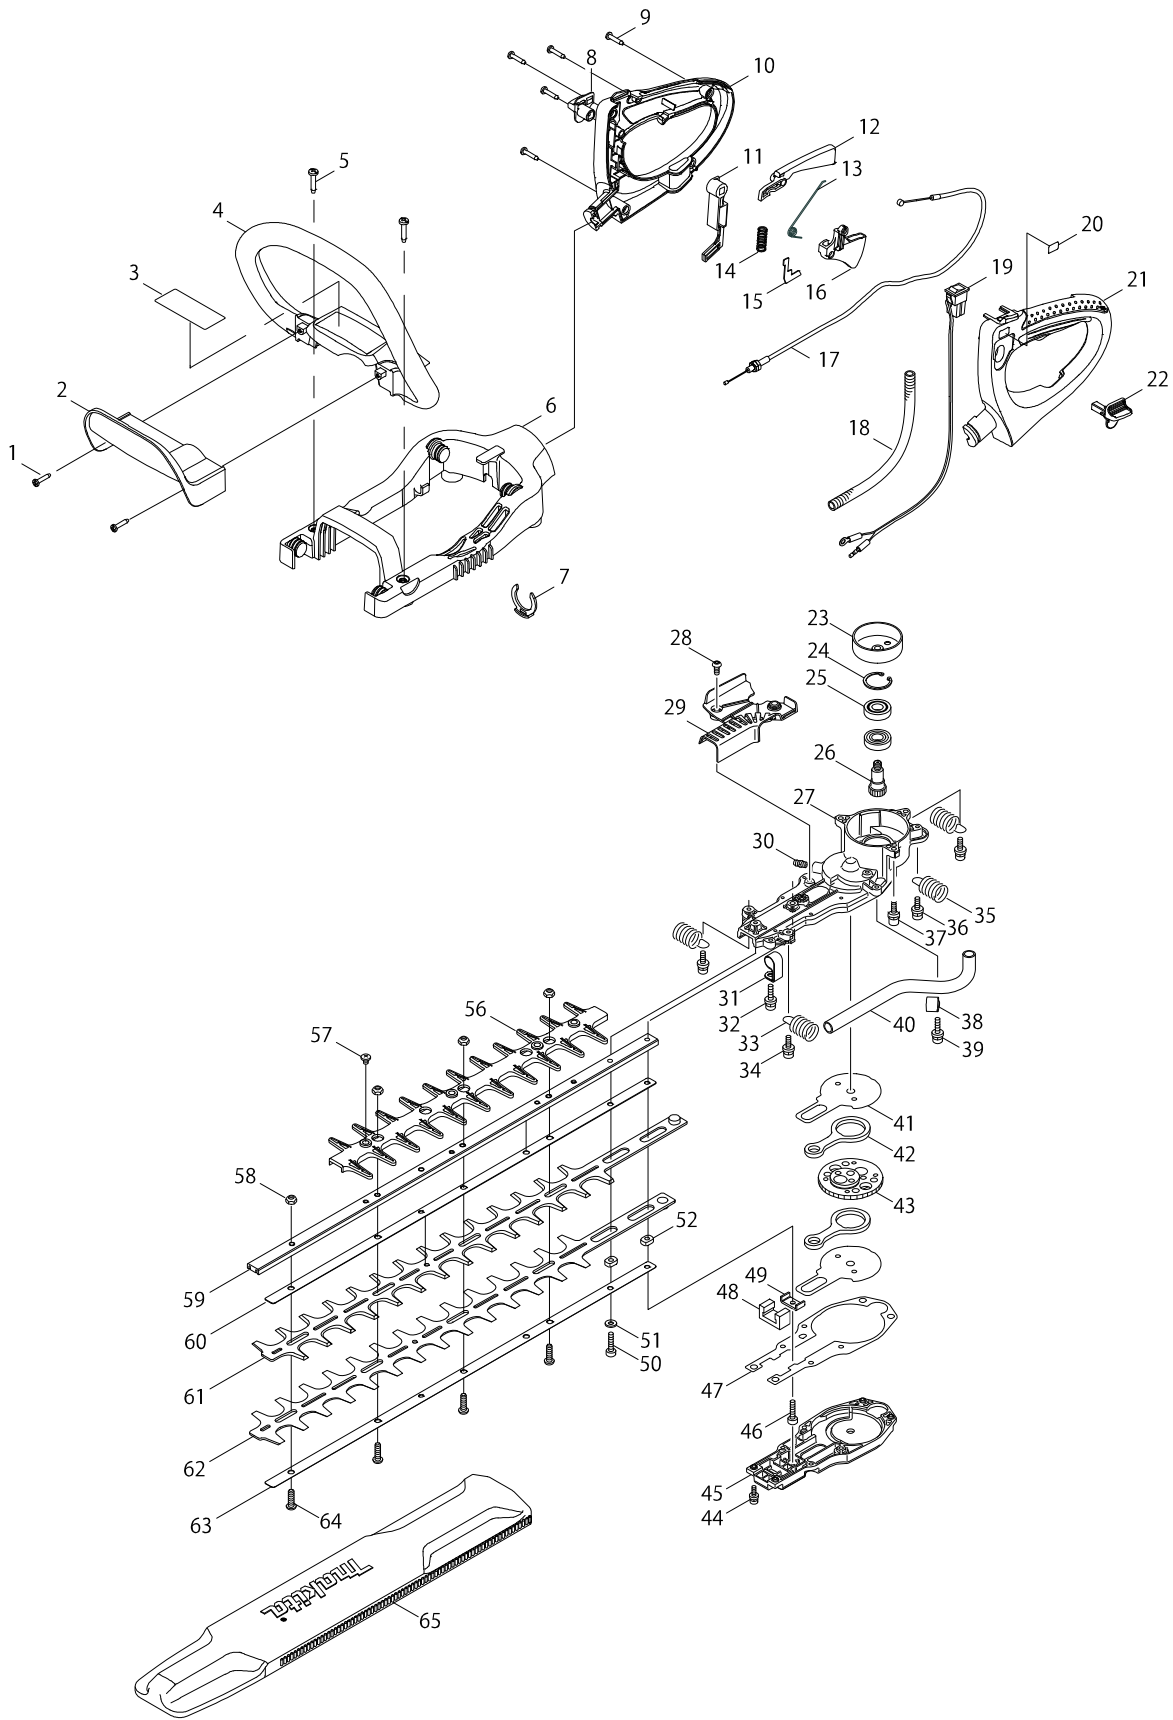

Model No. EH5000W PETROL HEDGE TRIMMER

Model No. EH5000W PETROL HEDGE TRIMMER

Model No. EH500W PETROL HEDGE TRIMMER

Model No. EH5000W PETROL HEDGE TRIMMER

Item	Parts No.	Description	I/C	QTY	N/O	Opt. 1	Opt. 2	NOTE
001	266045-0	TAPPING SCREW 4X20		2		73181500		
002	452322-8	GUARD		1		73182990		
003	819813-6	CAUTION LABEL		1		39199090		
004	452321-0	LOOP HANDLE		1		73262090		
005	266041-8	TAPPING SCREW 5X25		2		73181500		
006	452319-7	HANDLE BASE		1		73182990		
007	452323-6	STOP RING 25		1		73182990		
008	452316-3	LOCK LEVER B		1		73262090		
009	266045-0	TAPPING SCREW 4X20		5		73181500		
011	452314-7	STOPPER		1		73182990		
012	452313-9	TRIGGER B		1		73182990		
013	233579-8	TORSION SPRING 8		1		73209090		
014	234204-4	COMPRESSION SPRING 8		1		73209090		
015	413153-0	PLATE		1		73182990		
016	452312-1	TRIGGER A		1		73262090		
017	168625-7	CONTROL CABLE		1		85442090		
018	452324-4	CORRUGATE TUBE		1		39269099		
019	125858-7	SWITCH ASSEMBLY		1		85365090		
020	892384-8	INDICATION LABEL		1		39199090		
021-1	187049-8	LEVER CASE SET		1		84679900		
022	452315-5	LOCK LEVER A		1		73262090		
023	168567-5	CLUTCH DRUM		1		84836090		
024	0031428000	INNER SNAP RING		1	*			
024-1	962106-1	RETAINING RING R-28	O	1		73182990		
025	0600129780	BALL BEARING		2	*			
025-1	211138-8	BALL BEARING 6001LLU	O	2		84821090		
026	227247-3	SPUR GEAR 9		1	*	84834000		
026-1	221600-5	SPUR GEAR 9	O	1				
027	141033-7	GEAR CASE COMPLETE		1		84679900		
028	0119059400	SOCKET HEAD BOLT M5X12		2	*			
028-1	922212-4	HEX. SOCKET HEAD BOLT M5X12	O	2		73181500		
029	451865-7	BAFFLE PLATE		1		73262090		
030	243107-1	GREASE NIPPLE		1		40169390		
031	346253-0	CLAMP		1		73262090		
032-1	922213-2	H.S.H.BOLT M5X12 WITH WR		1		73181500		
033	234224-8	COMPRESSION SPRING 15		2		73209090		
034	0119059360	SOCKET HEAD BOLT		2	*			
034-1	922224-7	H.S.H.BOLT M5X16 WITH WG	O	2				
035	234202-8	COMPRESSION SPRING 15		2		73209090		
036	0119059360	SOCKET HEAD BOLT		2	*			
036-1	922224-7	H.S.H.BOLT M5X16 WITH WG	O	2				
037-1	266787-6	H.S.H.BOLT M5X18 WITH WR		3		73181500		
038	346252-2	CLAMP		1		73262090		
039-1	922213-2	H.S.H.BOLT M5X12 WITH WR		1		73181500		
040	331896-1	PIPE		1		39269099		
041	346255-6	FRICTION PLATE		2		73182990		
042	346251-4	CONNECTING ROD		2		73182990		
043	227248-1	SPUR GEAR 43		1	*	84834000		