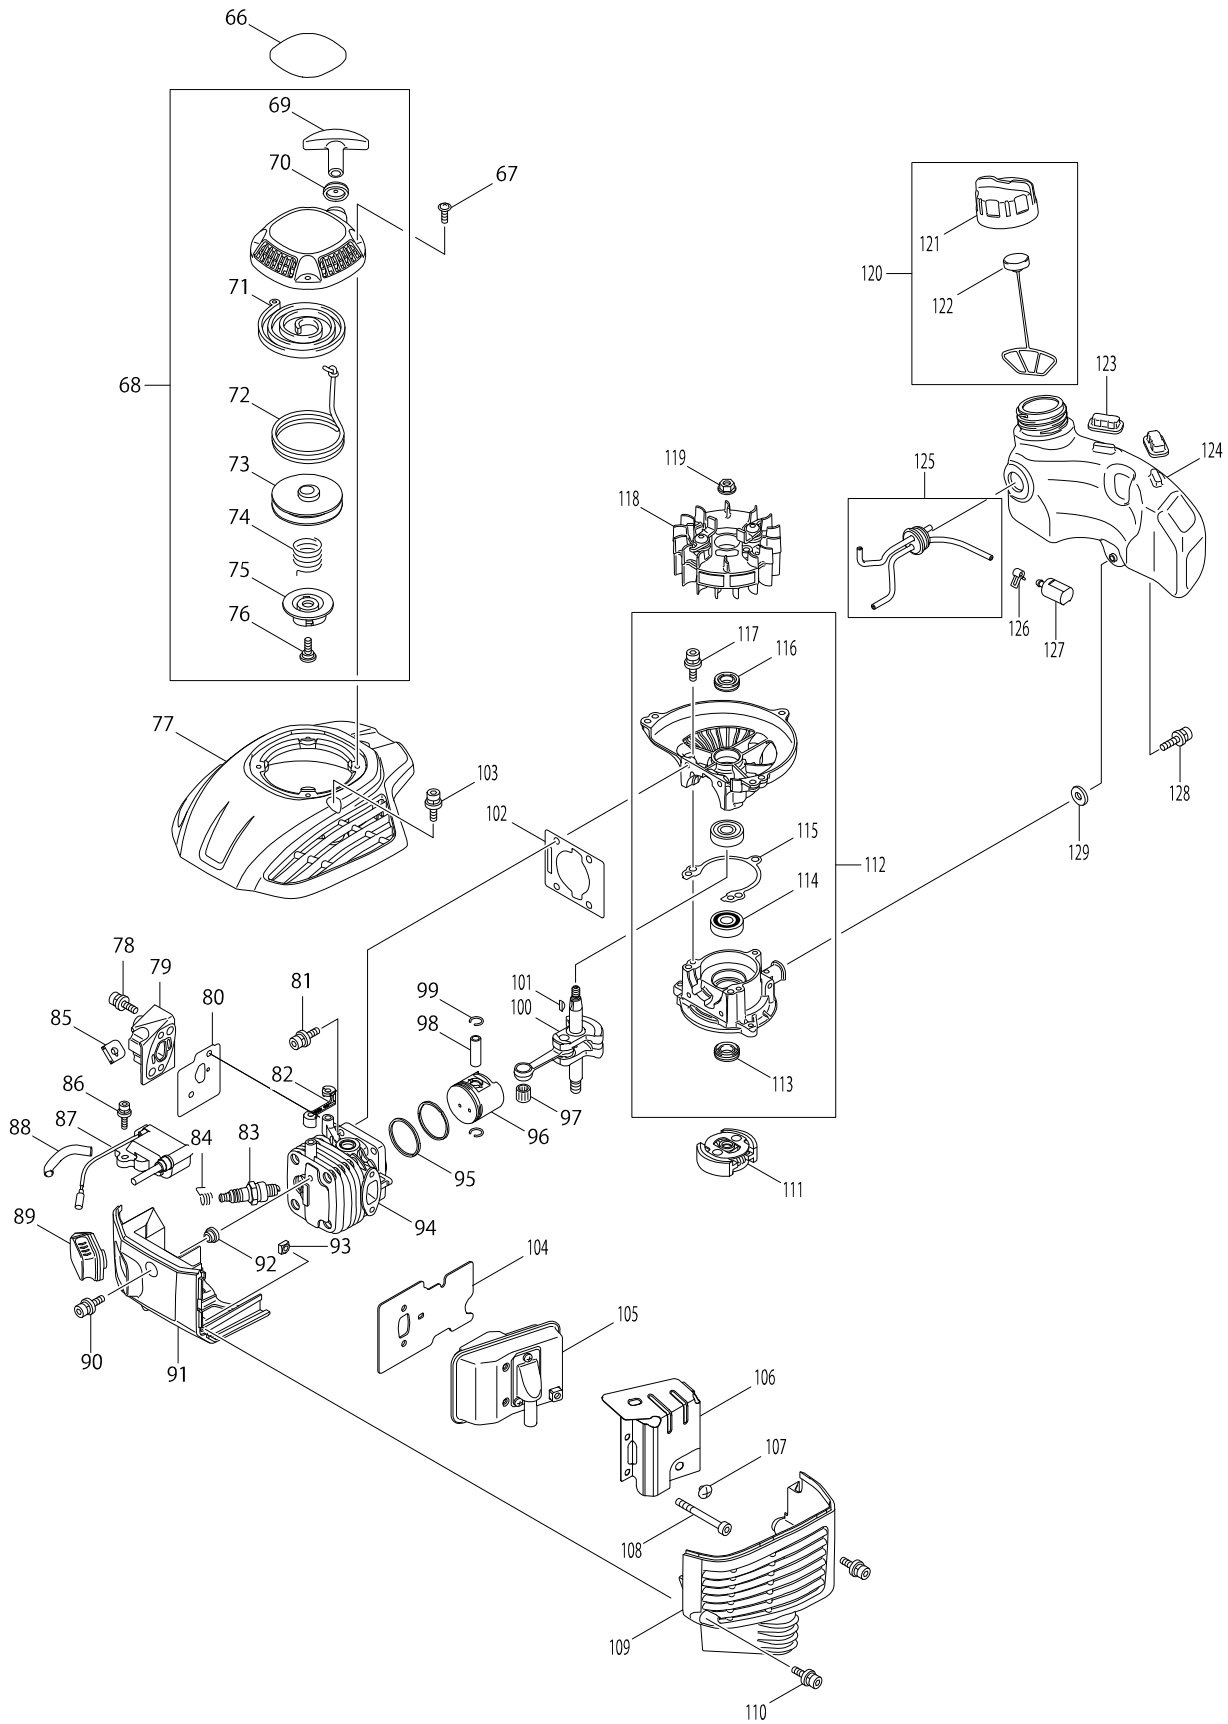

Model No. EH5000W PETROL HEDGE TRIMMER

Model No. EH5000W PETROL HEDGE TRIMMER

Model No. EH500W PETROL HEDGE TRIMMER

Model No. EH5000W PETROL HEDGE TRIMMER

Item	Parts No.	Description	I/C	QTY	N/O	Opt. 1	Opt. 2	NOTE
001	266045-0	TAPPING SCREW 4X20		2		73181500		
002	452322-8	GUARD		1		73182990		
003	819813-6	CAUTION LABEL		1		39199090		
004	452321-0	LOOP HANDLE		1		73262090		
005	266041-8	TAPPING SCREW 5X25		2		73181500		
006	452319-7	HANDLE BASE		1		73182990		
007	452323-6	STOP RING 25		1		73182990		
008	452316-3	LOCK LEVER B		1		73262090		
009	266045-0	TAPPING SCREW 4X20		5		73181500		
011	452314-7	STOPPER		1		73182990		
012	452313-9	TRIGGER B		1		73182990		
013	233579-8	TORSION SPRING 8		1		73209090		
014	234204-4	COMPRESSION SPRING 8		1		73209090		
015	413153-0	PLATE		1		73182990		
016	452312-1	TRIGGER A		1		73262090		
017	168625-7	CONTROL CABLE		1		85442090		
018	452324-4	CORRUGATE TUBE		1		39269099		
019	125858-7	SWITCH ASSEMBLY		1		85365090		
020	892384-8	INDICATION LABEL		1		39199090		
021-1	187049-8	LEVER CASE SET		1		84679900		
022	452315-5	LOCK LEVER A		1		73262090		
023	168567-5	CLUTCH DRUM		1		84836090		
024	0031428000	INNER SNAP RING		1	*			
024-1	962106-1	RETAINING RING R-28	O	1		73182990		
025	0600129780	BALL BEARING		2	*			
025-1	211138-8	BALL BEARING 6001LLU	O	2		84821090		
026	227247-3	SPUR GEAR 9		1	*	84834000		
026-1	221600-5	SPUR GEAR 9	O	1				
027	141033-7	GEAR CASE COMPLETE		1		84679900		
028	0119059400	SOCKET HEAD BOLT M5X12		2	*			
028-1	922212-4	HEX. SOCKET HEAD BOLT M5X12	O	2		73181500		
029	451865-7	BAFFLE PLATE		1		73262090		
030	243107-1	GREASE NIPPLE		1		40169390		
031	346253-0	CLAMP		1		73262090		
032-1	922213-2	H.S.H.BOLT M5X12 WITH WR		1		73181500		
033	234224-8	COMPRESSION SPRING 15		2		73209090		
034	0119059360	SOCKET HEAD BOLT		2	*			
034-1	922224-7	H.S.H.BOLT M5X16 WITH WG	O	2				
035	234202-8	COMPRESSION SPRING 15		2		73209090		
036	0119059360	SOCKET HEAD BOLT		2	*			
036-1	922224-7	H.S.H.BOLT M5X16 WITH WG	O	2				
037-1	266787-6	H.S.H.BOLT M5X18 WITH WR		3		73181500		
038	346252-2	CLAMP		1		73262090		
039-1	922213-2	H.S.H.BOLT M5X12 WITH WR		1		73181500		
040	331896-1	PIPE		1		39269099		
041	346255-6	FRICTION PLATE		2		73182990		
042	346251-4	CONNECTING ROD		2		73182990		
043	227248-1	SPUR GEAR 43		1	*	84834000		