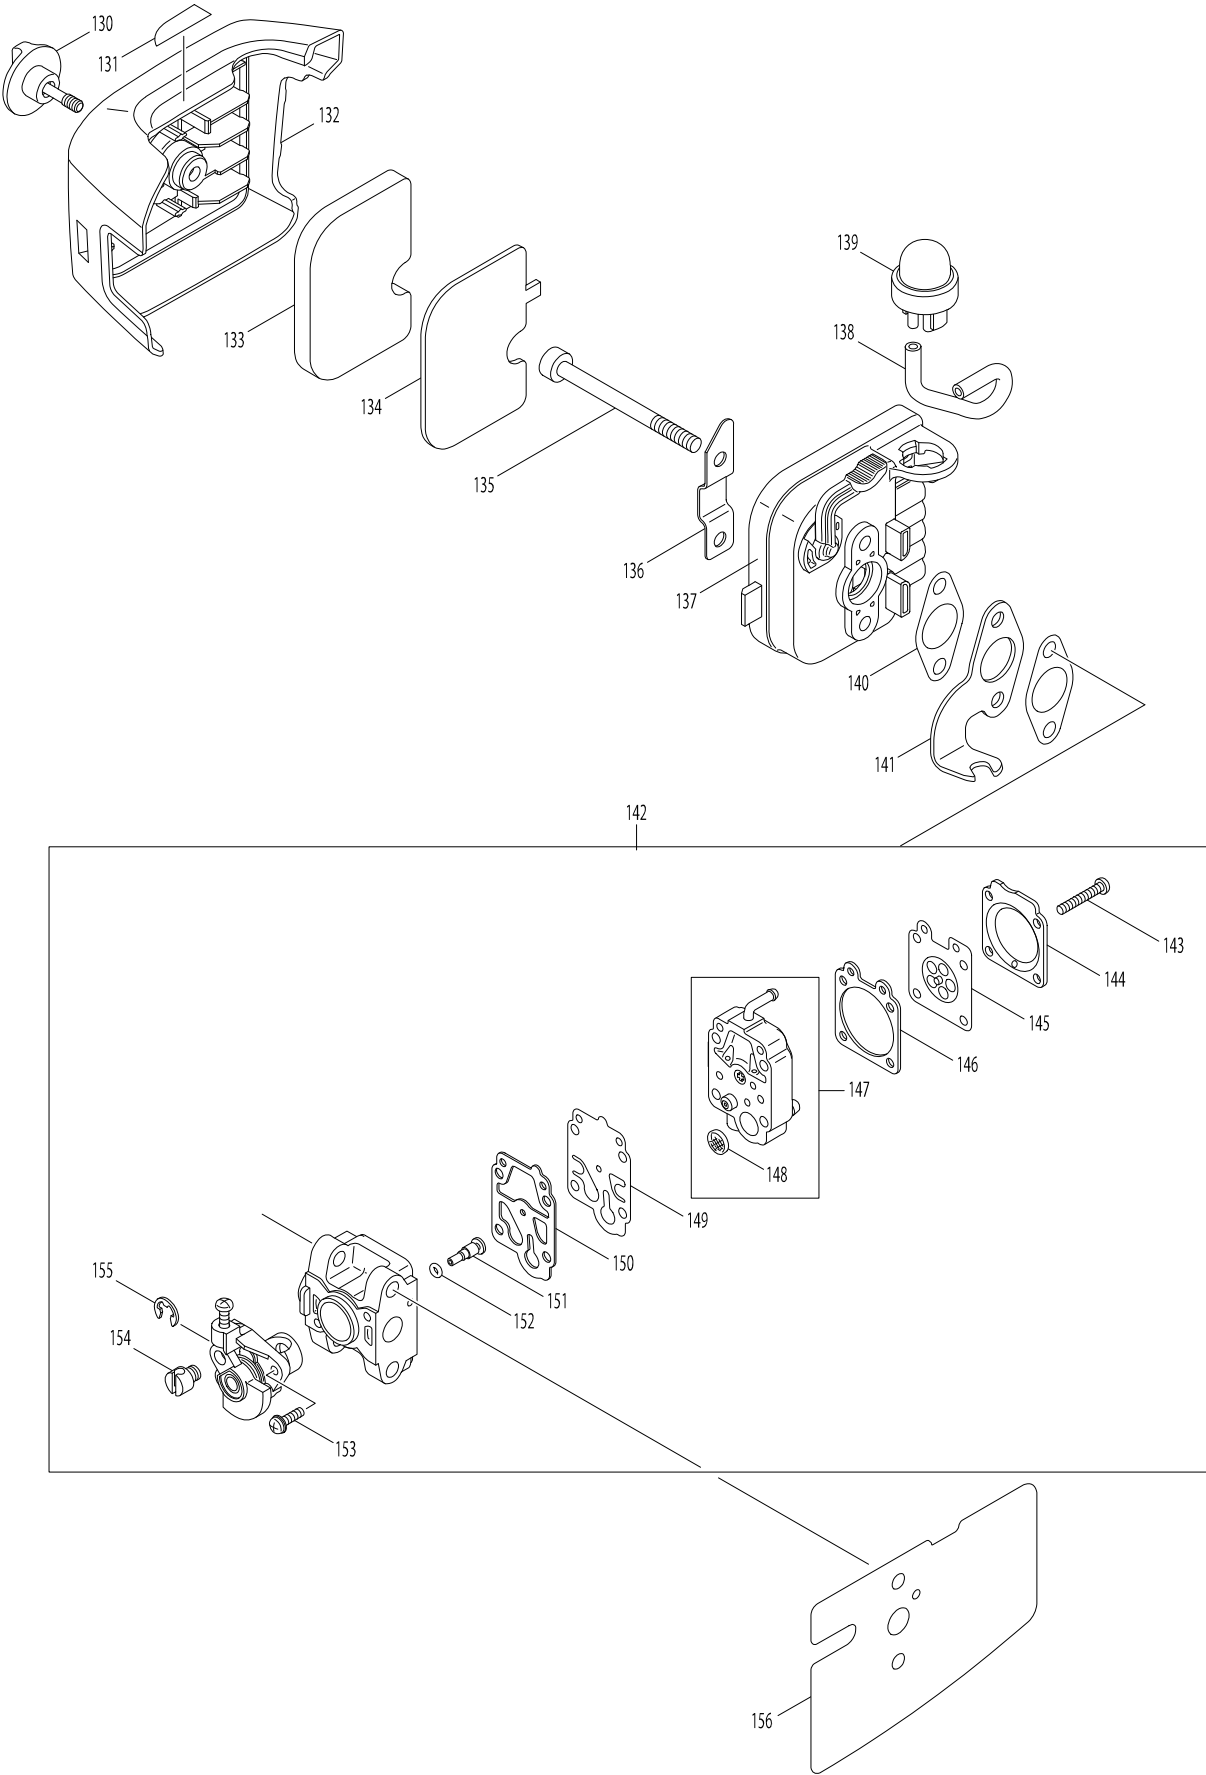

Model No. EH5000W PETROL HEDGE TRIMMER

Model No. EH5000W PETROL HEDGE TRIMMER

Model No. EH500W PETROL HEDGE TRIMMER

Model No. EH5000W PETROL HEDGE TRIMMER

Item	Parts No.	Description	I/C	QTY	N/O	Opt. 1	Opt. 2	NOTE
001	266045-0	TAPPING SCREW 4X20		2		73181500		
002	452322-8	GUARD		1		73182990		
003	819813-6	CAUTION LABEL		1		39199090		
004	452321-0	LOOP HANDLE		1		73262090		
005	266041-8	TAPPING SCREW 5X25		2		73181500		
006	452319-7	HANDLE BASE		1		73182990		
007	452323-6	STOP RING 25		1		73182990		
008	452316-3	LOCK LEVER B		1		73262090		
009	266045-0	TAPPING SCREW 4X20		5		73181500		
011	452314-7	STOPPER		1		73182990		
012	452313-9	TRIGGER B		1		73182990		
013	233579-8	TORSION SPRING 8		1		73209090		
014	234204-4	COMPRESSION SPRING 8		1		73209090		
015	413153-0	PLATE		1		73182990		
016	452312-1	TRIGGER A		1		73262090		
017	168625-7	CONTROL CABLE		1		85442090		
018	452324-4	CORRUGATE TUBE		1		39269099		
019	125858-7	SWITCH ASSEMBLY		1		85365090		
020	892384-8	INDICATION LABEL		1		39199090		
021-1	187049-8	LEVER CASE SET		1		84679900		
022	452315-5	LOCK LEVER A		1		73262090		
023	168567-5	CLUTCH DRUM		1		84836090		
024	0031428000	INNER SNAP RING		1	*			
024-1	962106-1	RETAINING RING R-28	O	1		73182990		
025	0600129780	BALL BEARING		2	*			
025-1	211138-8	BALL BEARING 6001LLU	O	2		84821090		
026	227247-3	SPUR GEAR 9		1	*	84834000		
026-1	221600-5	SPUR GEAR 9	O	1				
027	141033-7	GEAR CASE COMPLETE		1		84679900		
028	0119059400	SOCKET HEAD BOLT M5X12		2	*			
028-1	922212-4	HEX. SOCKET HEAD BOLT M5X12	O	2		73181500		
029	451865-7	BAFFLE PLATE		1		73262090		
030	243107-1	GREASE NIPPLE		1		40169390		
031	346253-0	CLAMP		1		73262090		
032-1	922213-2	H.S.H.BOLT M5X12 WITH WR		1		73181500		
033	234224-8	COMPRESSION SPRING 15		2		73209090		
034	0119059360	SOCKET HEAD BOLT		2	*			
034-1	922224-7	H.S.H.BOLT M5X16 WITH WG	O	2				
035	234202-8	COMPRESSION SPRING 15		2		73209090		
036	0119059360	SOCKET HEAD BOLT		2	*			
036-1	922224-7	H.S.H.BOLT M5X16 WITH WG	O	2				
037-1	266787-6	H.S.H.BOLT M5X18 WITH WR		3		73181500		
038	346252-2	CLAMP		1		73262090		
039-1	922213-2	H.S.H.BOLT M5X12 WITH WR		1		73181500		
040	331896-1	PIPE		1		39269099		
041	346255-6	FRICTION PLATE		2		73182990		
042	346251-4	CONNECTING ROD		2		73182990		
043	227248-1	SPUR GEAR 43		1	*	84834000		