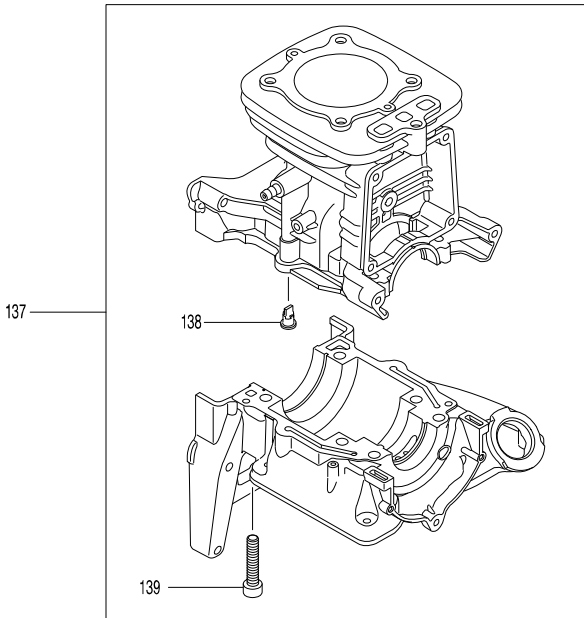

Model No. EB7660TH PETROL BLOWER

Model No. EB7660TH PETROL BLOWER

Model No. EB7660TH PETROL BLOWER

Item	Parts No.	Description	I/C	QTY	N/O	Opt. 1	Opt. 2	NOTE
001	412144-8	ELBOW		1		39269099		
002	213645-7	O RING 93		1		40169320		
005	803T61-7	CAUTION LABEL		1				
006	814E64-6	SERIAL NO. LABEL		1		83100090		
008	456398-7	FRONT VOLUTE CASE		1		84679900		
010	922343-9	H.S.H.BOLT M6X25 WITH WR		6		73181500		
011	240152-7	FAN 250		1		84145190		
012	922343-9	H.S.H.BOLT M6X25 WITH WR		4		73181500		
013	456620-2	REAR VOLUTE CASE		1		84679900		
014	266420-0	TAPPING SCREW 5X20		11		73181500		
015	454903-4	SPRING HOLDER A		2		82078000		
016	266420-0	TAPPING SCREW 5X20		2		73181500		
017	232304-4	COMPRESSION SPRING 22		2		73209090		
018	454904-2	SPRING HOLDER B		2		82078000		
019	922223-9	H.S.H.BOLT M5X16 WITH WR		2		73181500		
020	454903-4	SPRING HOLDER A		2		82078000		
021	266420-0	TAPPING SCREW 5X20		2		73181500		
022	232305-2	COMPRESSION SPRING 22		2		73209090		
023	454904-2	SPRING HOLDER B		2		82078000		
024	922223-9	H.S.H.BOLT M5X16 WITH WR		2		73181500		
025	161534-9	BAND L COMPLETE		1	*	84679900		
025-1	162501-7	BAND L COMPLETE	O	1				
026	161535-7	BAND R COMPLETE		1	*	84679900		
026-1	162502-5	BAND R COMPLETE	O	1				
027	266420-0	TAPPING SCREW 5X20		4		73181500		
028	143809-8	ENGINE COVER COMPLETE		1		73262090		
C10	898343-0	CAUTION LABEL		1		83100090		
029	424619-5	PLUG COVER		1		40169390		
030	424620-0	DAMPER		2		40169390		
031	163532-9	FILTER		1		84133090		
032	345920-4	HOSE CLAMP		1		73182990		
033	126138-4	FUEL TUBE ASSEMBLY		1		40169390		
D10		INC. 34-37						
034	168396-6	BREATHER		1		84133090		
035	424505-0	FUEL GROMMET		1		40169390		
036	412120-2	FUEL TUBE 3-370		1		40169390		
037	412114-7	FUEL TUBE 3-370		1		40169390		
038	422137-7	TUBE GUARD 20-102		1		40169390		
039	140831-6	TANK CAP COMPLETE		1		39269099		
D10		INC. 41						
041	213831-0	O-RING 29.5		1				
043	898428-2	CAUTION PLATE		1		83100090		
044	142427-9	FUEL TANK COMPLETE		1		84679900		
045	454905-0	BAND HOLDER		2		82078000		
046	454894-9	FRAME		1				
048	922223-9	H.S.H.BOLT M5X16 WITH WR		2		73181500		
052	6672500300	LOCK RIVET		4	*			
052-1	458158-3	RIVET 6	O	4				