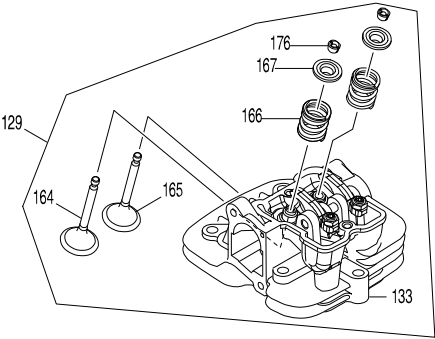

Model No. EB7660TH PETROL BLOWER

Model No. EB7660TH PETROL BLOWER

Model No. EB7660TH PETROL BLOWER

Item	Parts No.	Description	I/C	QTY	N/O	Opt. 1	Opt. 2	NOTE
001	412144-8	ELBOW		1		39269099		
002	213645-7	O RING 93		1		40169320		
005	803T61-7	CAUTION LABEL		1				
006	814E64-6	SERIAL NO. LABEL		1		83100090		
008	456398-7	FRONT VOLUTE CASE		1		84679900		
010	922343-9	H.S.H.BOLT M6X25 WITH WR		6		73181500		
011	240152-7	FAN 250		1		84145190		
012	922343-9	H.S.H.BOLT M6X25 WITH WR		4		73181500		
013	456620-2	REAR VOLUTE CASE		1		84679900		
014	266420-0	TAPPING SCREW 5X20		11		73181500		
015	454903-4	SPRING HOLDER A		2		82078000		
016	266420-0	TAPPING SCREW 5X20		2		73181500		
017	232304-4	COMPRESSION SPRING 22		2		73209090		
018	454904-2	SPRING HOLDER B		2		82078000		
019	922223-9	H.S.H.BOLT M5X16 WITH WR		2		73181500		
020	454903-4	SPRING HOLDER A		2		82078000		
021	266420-0	TAPPING SCREW 5X20		2		73181500		
022	232305-2	COMPRESSION SPRING 22		2		73209090		
023	454904-2	SPRING HOLDER B		2		82078000		
024	922223-9	H.S.H.BOLT M5X16 WITH WR		2		73181500		
025	161534-9	BAND L COMPLETE		1	*	84679900		
025-1	162501-7	BAND L COMPLETE	O	1				
026	161535-7	BAND R COMPLETE		1	*	84679900		
026-1	162502-5	BAND R COMPLETE	O	1				
027	266420-0	TAPPING SCREW 5X20		4		73181500		
028	143809-8	ENGINE COVER COMPLETE		1		73262090		
C10	898343-0	CAUTION LABEL		1		83100090		
029	424619-5	PLUG COVER		1		40169390		
030	424620-0	DAMPER		2		40169390		
031	163532-9	FILTER		1		84133090		
032	345920-4	HOSE CLAMP		1		73182990		
033	126138-4	FUEL TUBE ASSEMBLY		1		40169390		
D10		INC. 34-37						
034	168396-6	BREATHER		1		84133090		
035	424505-0	FUEL GROMMET		1		40169390		
036	412120-2	FUEL TUBE 3-370		1		40169390		
037	412114-7	FUEL TUBE 3-370		1		40169390		
038	422137-7	TUBE GUARD 20-102		1		40169390		
039	140831-6	TANK CAP COMPLETE		1		39269099		
D10		INC. 41						
041	213831-0	O-RING 29.5		1				
043	898428-2	CAUTION PLATE		1		83100090		
044	142427-9	FUEL TANK COMPLETE		1		84679900		
045	454905-0	BAND HOLDER		2		82078000		
046	454894-9	FRAME		1				
048	922223-9	H.S.H.BOLT M5X16 WITH WR		2		73181500		
052	6672500300	LOCK RIVET		4	*			
052-1	458158-3	RIVET 6	O	4				