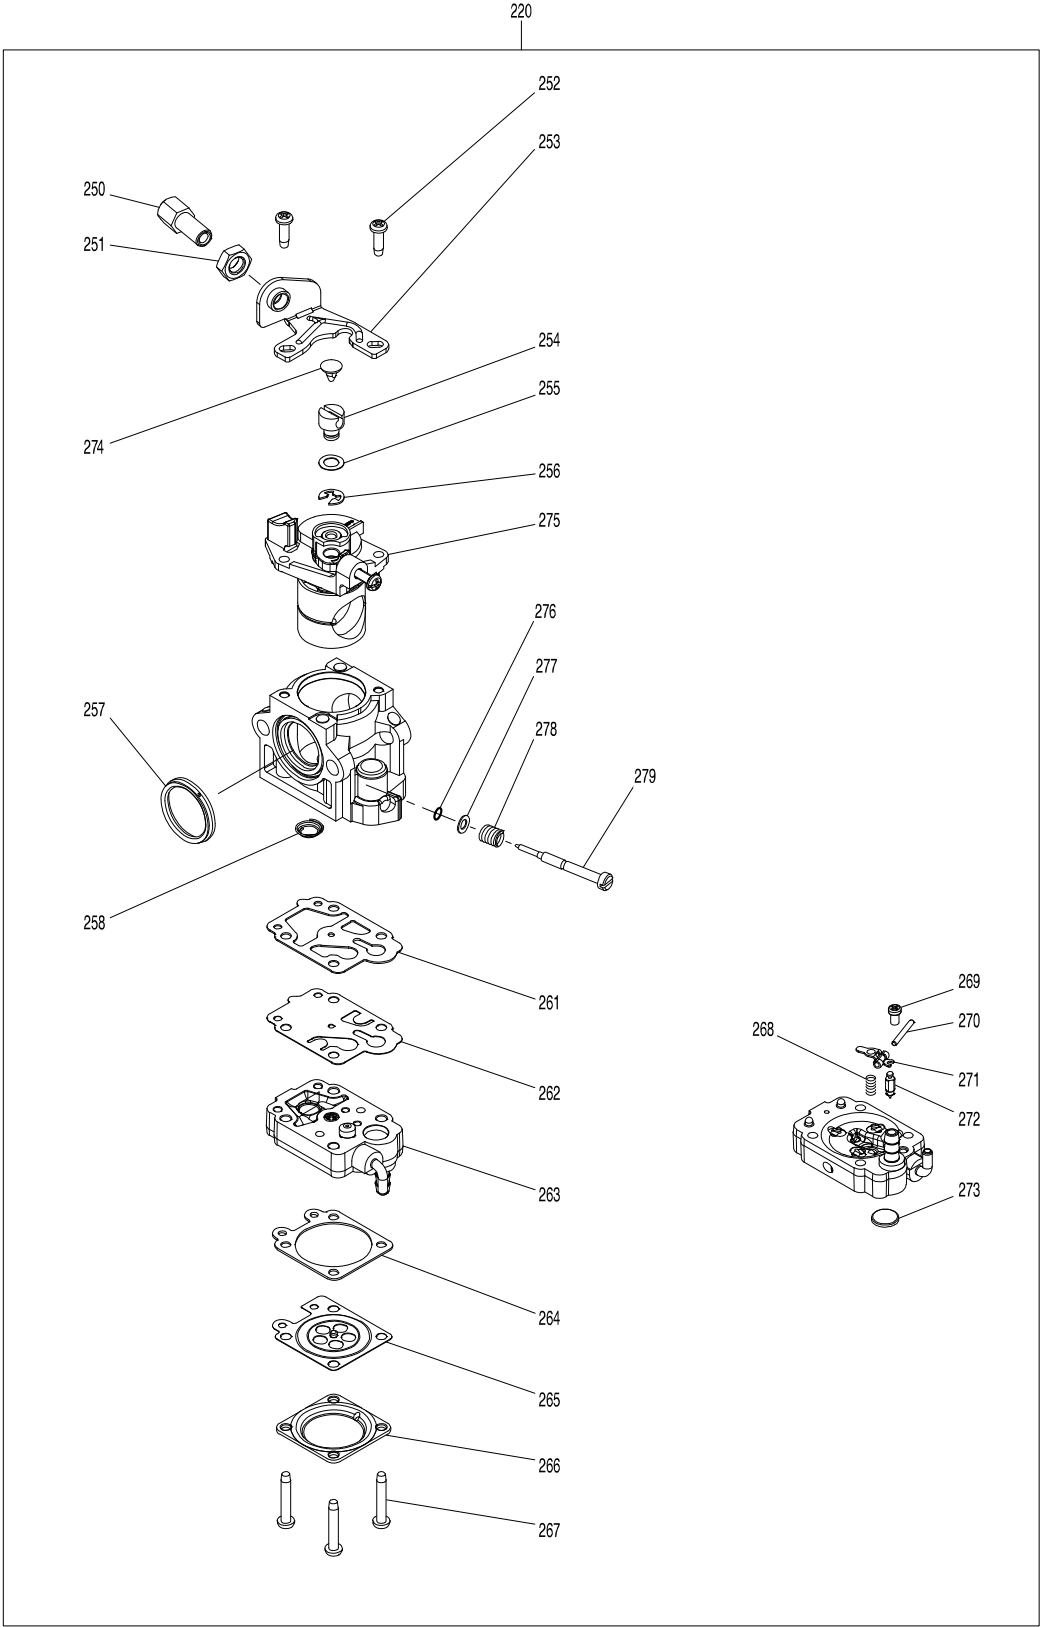

Model No. EB7660TH PETROL BLOWER

Model No. EB7660TH PETROL BLOWER

Item	Parts No.	Description	I/C	QTY	N/O	Opt. 1	Opt. 2	NOTE
001	412144-8	ELBOW		1		39269099		
002	213645-7	O RING 93		1		40169320		
005	803T61-7	CAUTION LABEL		1				
006	814E64-6	SERIAL NO. LABEL		1		83100090		
008	456398-7	FRONT VOLUTE CASE		1		84679900		
010	922343-9	H.S.H.BOLT M6X25 WITH WR		6		73181500		
011	240152-7	FAN 250		1		84145190		
012	922343-9	H.S.H.BOLT M6X25 WITH WR		4		73181500		
013	456620-2	REAR VOLUTE CASE		1		84679900		
014	266420-0	TAPPING SCREW 5X20		11		73181500		
015	454903-4	SPRING HOLDER A		2		82078000		
016	266420-0	TAPPING SCREW 5X20		2		73181500		
017	232304-4	COMPRESSION SPRING 22		2		73209090		
018	454904-2	SPRING HOLDER B		2		82078000		
019	922223-9	H.S.H.BOLT M5X16 WITH WR		2		73181500		
020	454903-4	SPRING HOLDER A		2		82078000		
021	266420-0	TAPPING SCREW 5X20		2		73181500		
022	232305-2	COMPRESSION SPRING 22		2		73209090		
023	454904-2	SPRING HOLDER B		2		82078000		
024	922223-9	H.S.H.BOLT M5X16 WITH WR		2		73181500		
025	161534-9	BAND L COMPLETE		1	*	84679900		
025-1	162501-7	BAND L COMPLETE	O	1				
026	161535-7	BAND R COMPLETE		1	*	84679900		
026-1	162502-5	BAND R COMPLETE	O	1				
027	266420-0	TAPPING SCREW 5X20		4		73181500		
028	143809-8	ENGINE COVER COMPLETE		1		73262090		
C10	898343-0	CAUTION LABEL		1		83100090		
029	424619-5	PLUG COVER		1		40169390		
030	424620-0	DAMPER		2		40169390		
031	163532-9	FILTER		1		84133090		
032	345920-4	HOSE CLAMP		1		73182990		
033	126138-4	FUEL TUBE ASSEMBLY		1		40169390		
D10		INC. 34-37						
034	168396-6	BREATHER		1		84133090		
035	424505-0	FUEL GROMMET		1		40169390		
036	412120-2	FUEL TUBE 3-370		1		40169390		
037	412114-7	FUEL TUBE 3-370		1		40169390		
038	422137-7	TUBE GUARD 20-102		1		40169390		
039	140831-6	TANK CAP COMPLETE		1		39269099		
D10		INC. 41						
041	213831-0	O-RING 29.5		1				
043	898428-2	CAUTION PLATE		1		83100090		
044	142427-9	FUEL TANK COMPLETE		1		84679900		
045	454905-0	BAND HOLDER		2		82078000		
046	454894-9	FRAME		1				
048	922223-9	H.S.H.BOLT M5X16 WITH WR		2		73181500		
052	6672500300	LOCK RIVET		4	*			
052-1	458158-3	RIVET 6	O	4