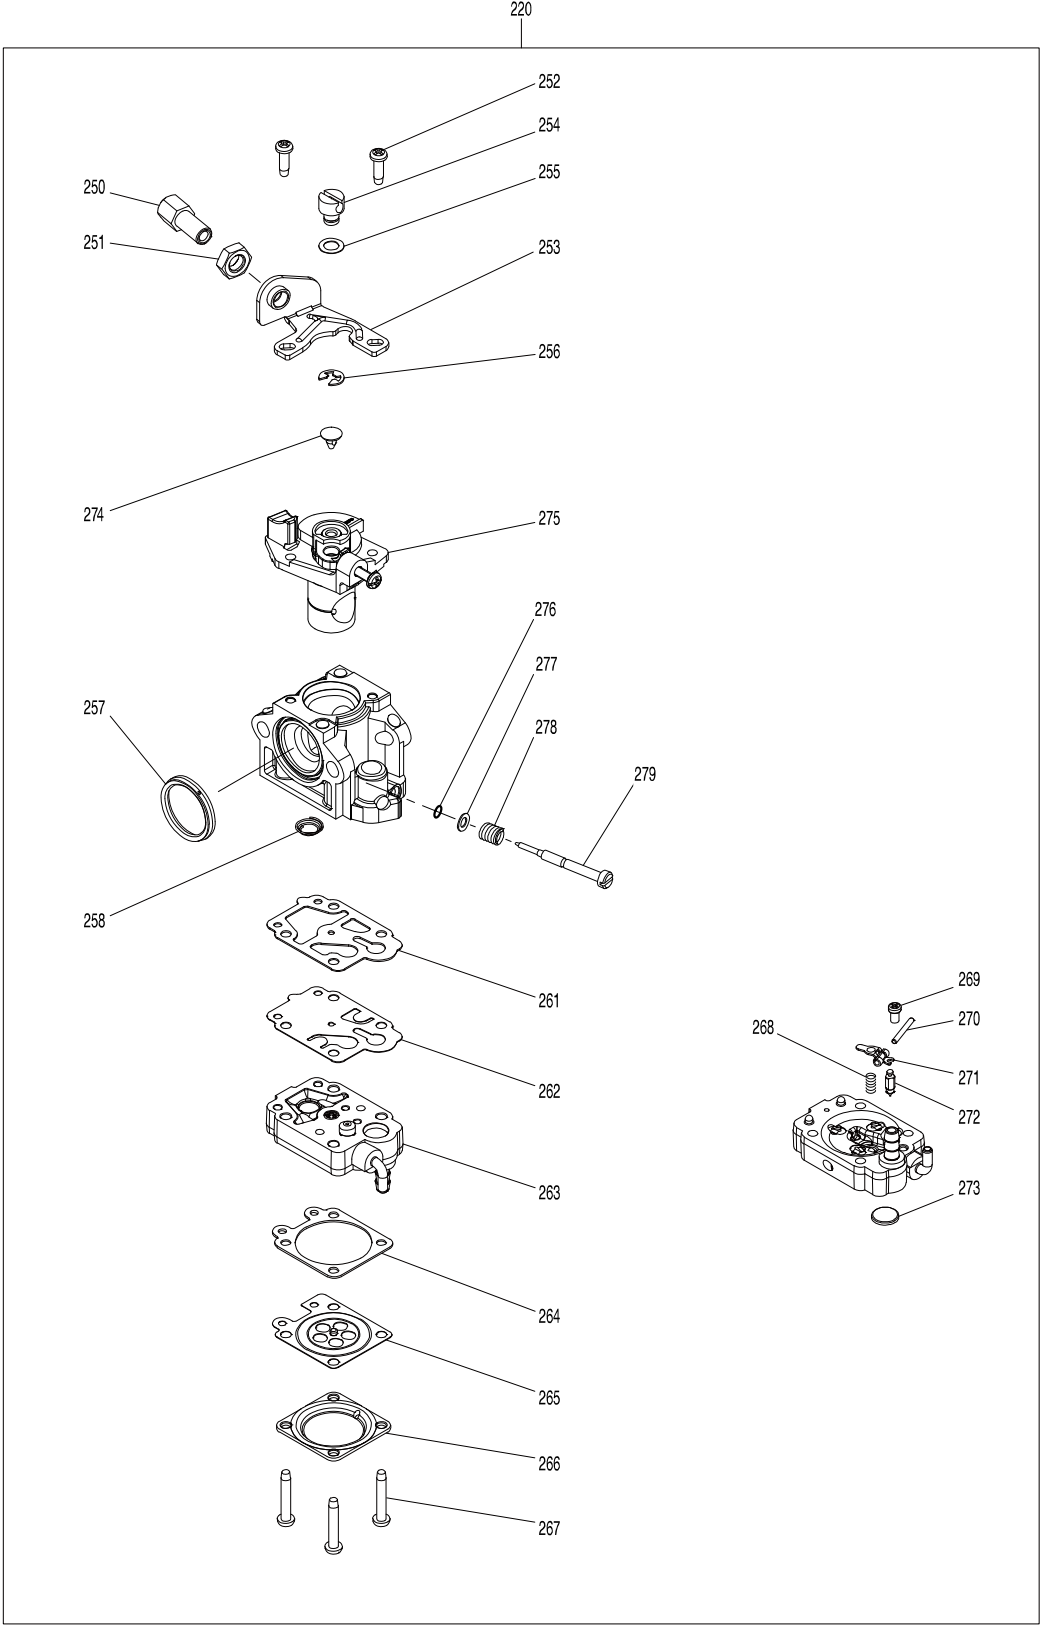

Model No. EB5300TH PETROL BLOWER

Model No. EB5300TH PETROL BLOWER

Item	Parts No.	Description	I/C	QTY	N/O	Opt. 1	Opt. 2	NOTE
001	412144-8	ELBOW		1		39269099		
002	213645-7	O RING 93		1		40169320		
003	852V99-1	SERIAL NO. LABEL		1				
005	803T61-7	CAUTION LABEL		1				
006	814E64-6	SERIAL NO. LABEL		1		83100090		
008	457098-2	FRONT VOLUTE CASE		1		84679900		
010	922343-9	H.S.H.BOLT M6X25 WITH WR		6		73181500		
011	240170-5	FAN 243		1		84145190		
012	922343-9	H.S.H.BOLT M6X25 WITH WR		4		73181500		
013	457099-0	REAR VOLUTE CASE		1		84679900		
014	266420-0	TAPPING SCREW 5X20		10		73181500		
017	232328-0	COMPRESSION SPRING 22		2		73209090		
018	454904-2	SPRING HOLDER B		2		82078000		
019	922223-9	H.S.H.BOLT M5X16 WITH WR		2		73181500		
022	232329-8	COMPRESSION SPRING 22		2		73209090		
023	454904-2	SPRING HOLDER B		2		82078000		
024	922223-9	H.S.H.BOLT M5X16 WITH WR		2		73181500		
025	161544-6	BAND R COMPLETE M		1	*	84679900		
025-1	162506-7	BAND R COMPLETE M	O	1				
026	161543-8	BAND L COMPLETE M		1	*	84679900		
026-1	162505-9	BAND L COMPLETE M	O	1				
027	266420-0	TAPPING SCREW 5X20		5		73181500		
028	144360-1	ENGINE COVER COMPLETE M		1		84679900		
C10	898343-0	CAUTION LABEL		1		83100090		
029	424909-6	PLUG COVER		1		84679900		
030	424620-0	DAMPER		2		40169390		
031	163532-9	FILTER		1		84133090		
032	345920-4	HOSE CLAMP		1		73182990		
033	123788-6	FUEL TUBE ASSEMBLY		1		84679900		
D10		INC. 34-37						
034	168396-6	BREATHER		1		84133090		
035	424505-0	FUEL GROMMET		1		40169390		
036	412120-2	FUEL TUBE 3-370		1		40169390		
037	412114-7	FUEL TUBE 3-370		1		40169390		
038	422137-7	TUBE GUARD 20-102		1		40169390		
039	125728-0	FUEL TANK CAP ASSEMBLY		1	*	84679900		
039-1	127112-5	FUEL TANK CAP ASSEMBLY	O	1				
044	457086-9	FUEL TANK		1		84679900		
046	457097-4	FRAME		1		84679900		
048	922223-9	H.S.H.BOLT M5X16 WITH WR		2		73181500		
052	6672500300	LOCK RIVET		4	*			
052-1	458158-3	RIVET 6	O	4				
053	161547-0	CUSION		1		40169390		
054	6672500300	LOCK RIVET		2	*			
054-1	458158-3	RIVET 6	O	2				
055	424678-9	RUBBER RING 25		1		40169390		
059	810455-9	CAUTION PLATE		1				
060	266326-2	TAPPING SCREW 4X18		5		73181500		