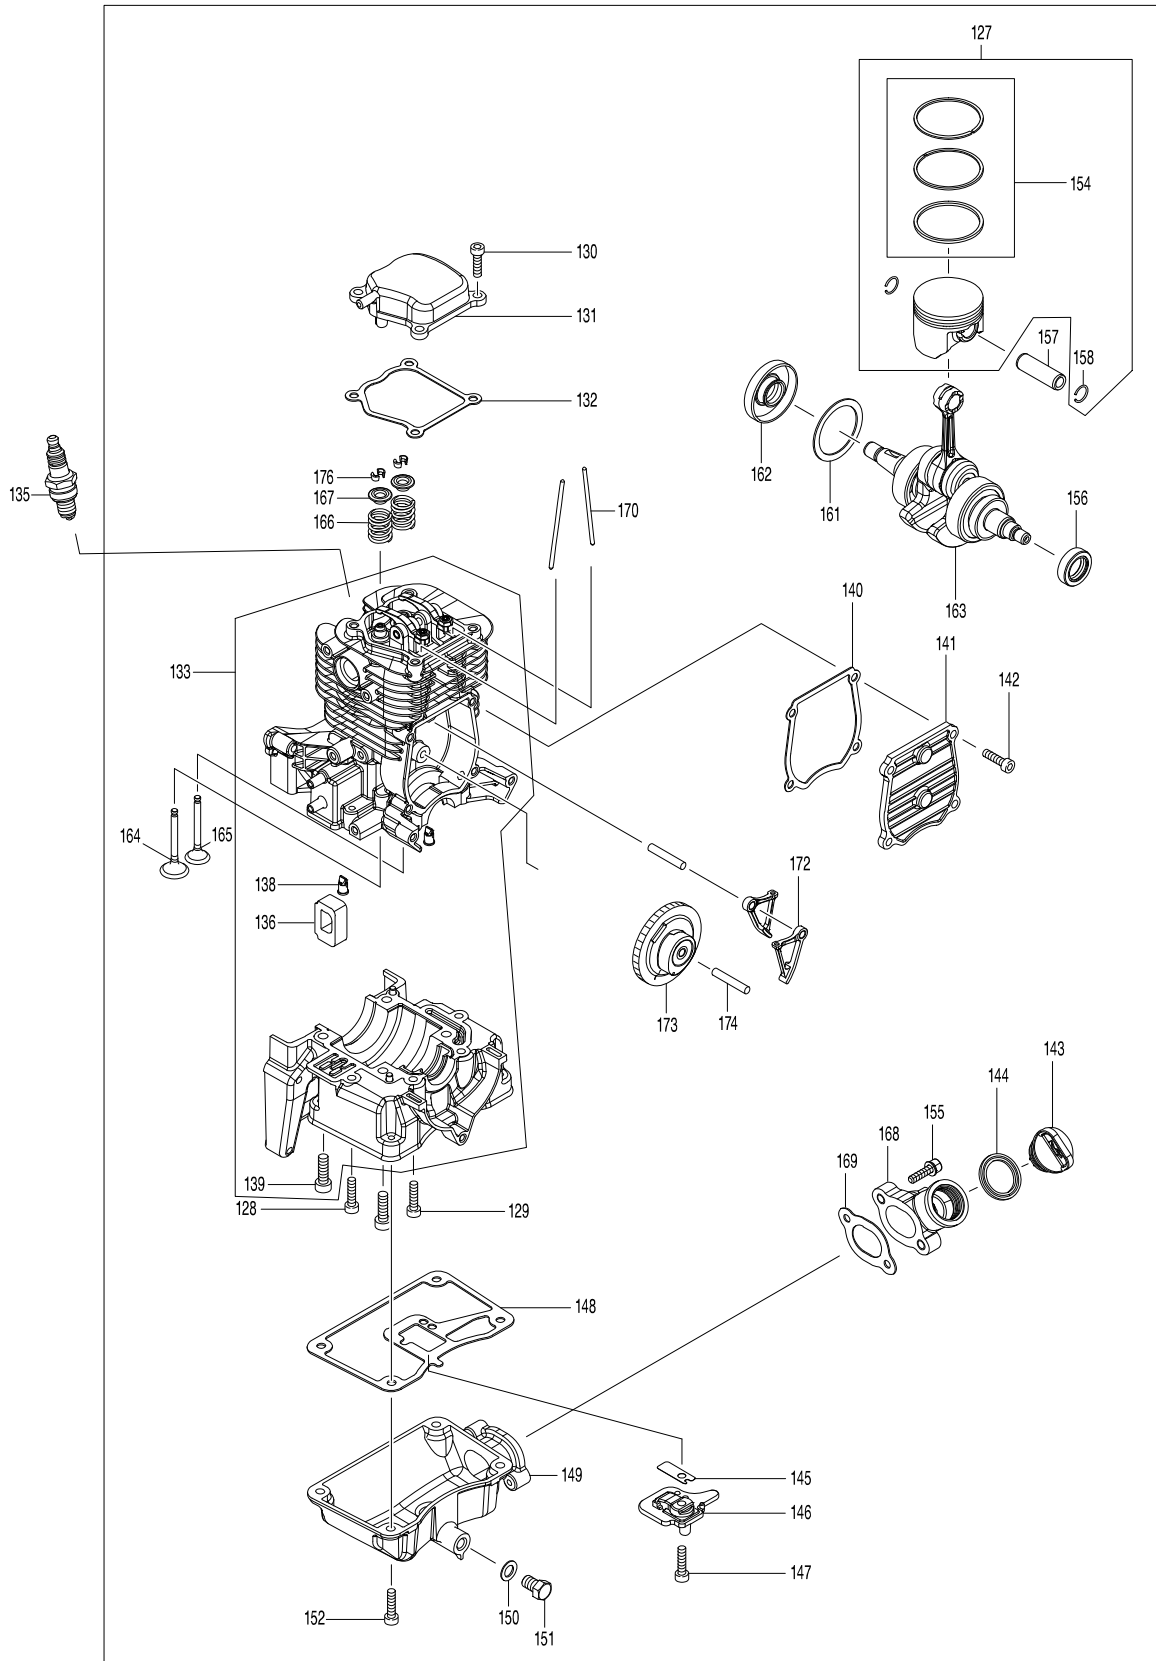

Model No. EB5300TH PETROL BLOWER

Model No. EB5300TH PETROL BLOWER

Item	Parts No.	Description	I/C	QTY	N/O	Opt. 1	Opt. 2	NOTE
001	412144-8	ELBOW		1		39269099		
002	213645-7	O RING 93		1		40169320		
003	852V99-1	SERIAL NO. LABEL		1				
005	803T61-7	CAUTION LABEL		1				
006	814E64-6	SERIAL NO. LABEL		1		83100090		
008	457098-2	FRONT VOLUTE CASE		1		84679900		
010	922343-9	H.S.H.BOLT M6X25 WITH WR		6		73181500		
011	240170-5	FAN 243		1		84145190		
012	922343-9	H.S.H.BOLT M6X25 WITH WR		4		73181500		
013	457099-0	REAR VOLUTE CASE		1		84679900		
014	266420-0	TAPPING SCREW 5X20		10		73181500		
017	232328-0	COMPRESSION SPRING 22		2		73209090		
018	454904-2	SPRING HOLDER B		2		82078000		
019	922223-9	H.S.H.BOLT M5X16 WITH WR		2		73181500		
022	232329-8	COMPRESSION SPRING 22		2		73209090		
023	454904-2	SPRING HOLDER B		2		82078000		
024	922223-9	H.S.H.BOLT M5X16 WITH WR		2		73181500		
025	161544-6	BAND R COMPLETE M		1	*	84679900		
025-1	162506-7	BAND R COMPLETE M	O	1				
026	161543-8	BAND L COMPLETE M		1	*	84679900		
026-1	162505-9	BAND L COMPLETE M	O	1				
027	266420-0	TAPPING SCREW 5X20		5		73181500		
028	144360-1	ENGINE COVER COMPLETE M		1		84679900		
C10	898343-0	CAUTION LABEL		1		83100090		
029	424909-6	PLUG COVER		1		84679900		
030	424620-0	DAMPER		2		40169390		
031	163532-9	FILTER		1		84133090		
032	345920-4	HOSE CLAMP		1		73182990		
033	123788-6	FUEL TUBE ASSEMBLY		1		84679900		
D10		INC. 34-37						
034	168396-6	BREATHER		1		84133090		
035	424505-0	FUEL GROMMET		1		40169390		
036	412120-2	FUEL TUBE 3-370		1		40169390		
037	412114-7	FUEL TUBE 3-370		1		40169390		
038	422137-7	TUBE GUARD 20-102		1		40169390		
039	125728-0	FUEL TANK CAP ASSEMBLY		1	*	84679900		
039-1	127112-5	FUEL TANK CAP ASSEMBLY	O	1				
044	457086-9	FUEL TANK		1		84679900		
046	457097-4	FRAME		1		84679900		
048	922223-9	H.S.H.BOLT M5X16 WITH WR		2		73181500		
052	6672500300	LOCK RIVET		4	*			
052-1	458158-3	RIVET 6	O	4				
053	161547-0	CUSION		1		40169390		
054	6672500300	LOCK RIVET		2	*			
054-1	458158-3	RIVET 6	O	2				
055	424678-9	RUBBER RING 25		1		40169390		
059	810455-9	CAUTION PLATE		1				
060	266326-2	TAPPING SCREW 4X18		5		73181500		