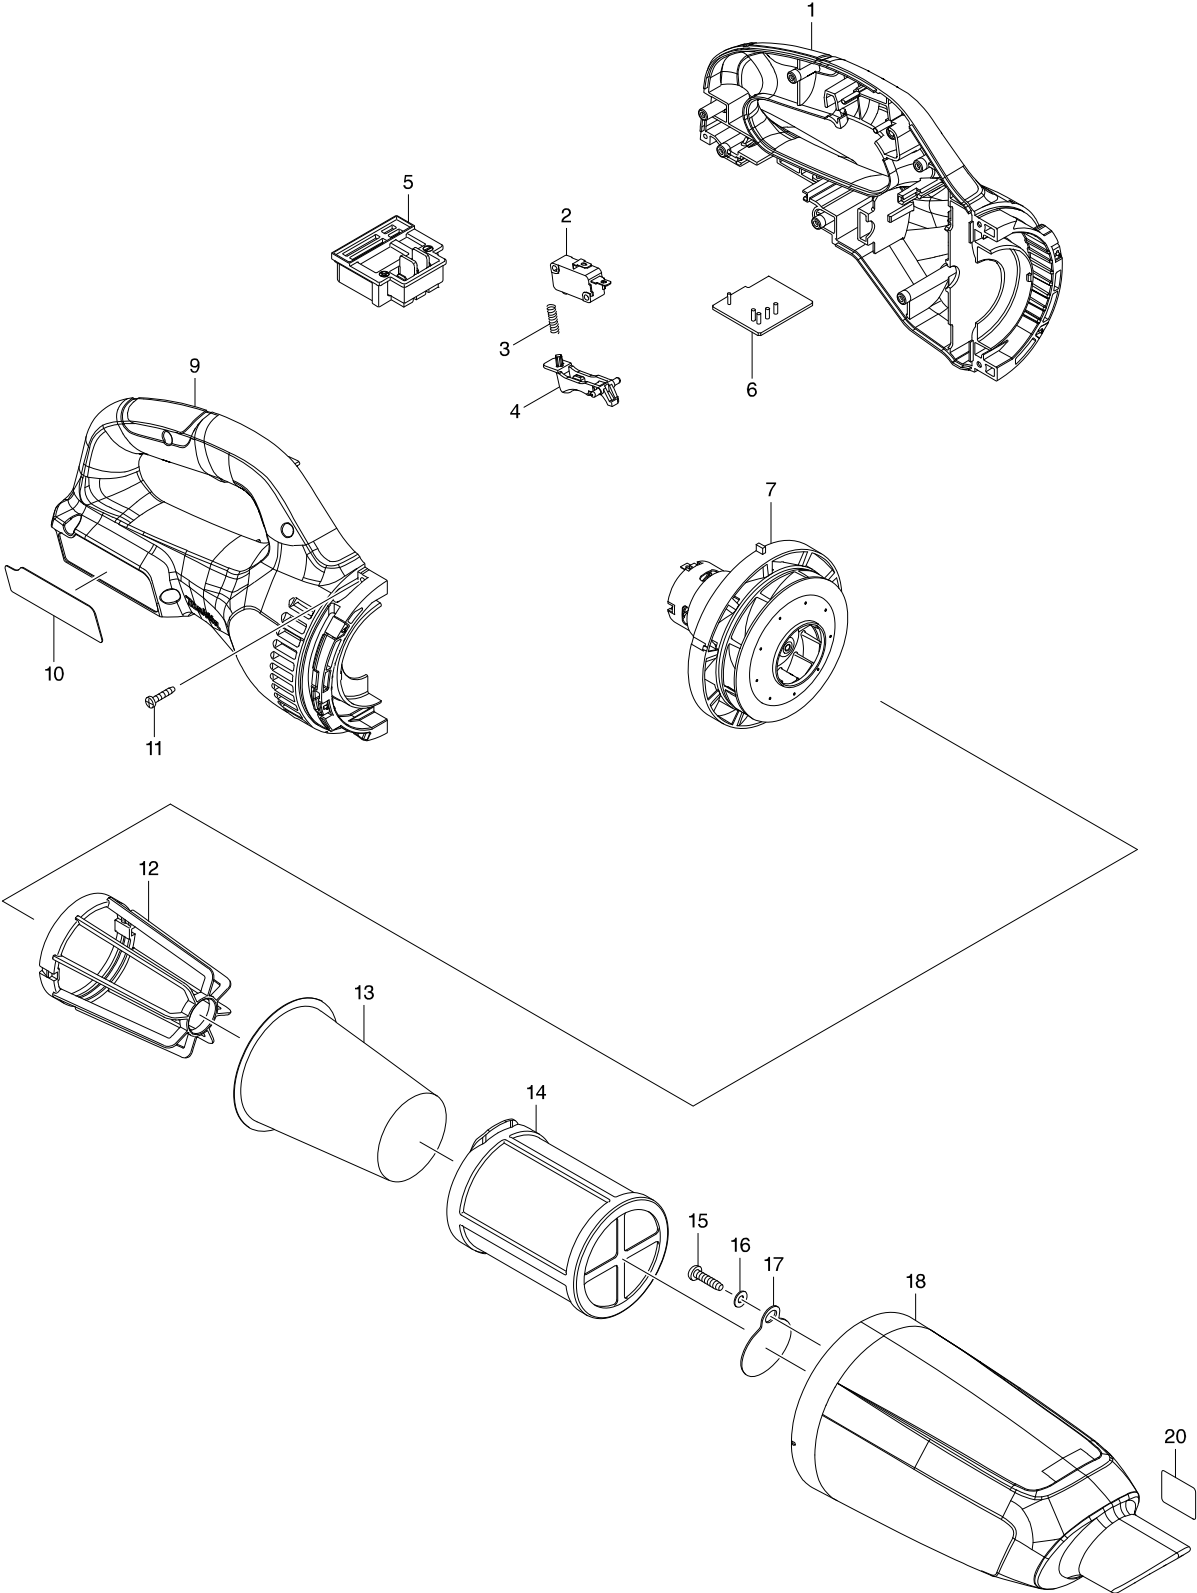

Model No. CL183D CORDLESS CLEANER

Model No. CL183D CORDLESS CLEANER

Item	Parts No.	Description	I/C	QTY	N/O	Opt. 1	Opt. 2	NOTE
001A	183A62-0	HOUSING SET		1				
001B	183A61-2	HOUSING SET		1				
001C	183A61-2	HOUSING SET		1				
D10		INC. 9						
002	650744-8	SWITCH D3V-16-3C26		1		85365090		
003	231473-8	COMPRESSION SPRING 4		1		73209090		
004	455743-3	SWITCH LEVER		1				
005	643862-9	TERMINAL		1		73182990		
006	632E22-8	CONTROLLER UNIT		1				
007	123424-4	MOTOR ASS'Y		1				
009A	183A62-0	HOUSING SET		1				
009B	183A61-2	HOUSING SET		1				
009C	183A61-2	HOUSING SET		1				
D10		INC. 1						
010	850T07-4	CL183D NAME PLATE		1				
011	266429-2	TAPPING SCREW 3X16		7		73181500		
012A	410237-5	STAY		1	*			
012-1A	458467-0	STAY	O	1				
012-1B	458467-0	STAY		1				
012-1C	458467-0	STAY		1				
013	443060-3	FILTER		1				
014	451208-3	PRE-FILTER		1				
015	265995-6	TAPPING SCREW 4X18		1		73181500		
016	941051-3	FLAT WASHER 4		1		73182200		
017	424208-6	VALVE		1				
018A	455604-7	CAPSULE		1				
018B	455601-3	CAPSULE		1				
018C	455601-3	CAPSULE		1				
020	809293-4	INDICATION LABEL		1				
A01A	123286-0	NOZZLE ASSEMBLY		1	*			
A01-1A	123488-8	FLOOR T-NOZZLE 28 BLU	<	1		84679900		
C10	451410-8	ROLLER		4		84679900		
C20	268208-4	PIN 3		4		73182990		
C30	424096-1	WIPER		1		84679900		
A01-1B	123485-4	FLOOR T-NOZZLE 28 IVO		1		84679900		
C10	451410-8	ROLLER		4		84679900		
C20	268208-4	PIN 3		4		73182990		
C30	424096-1	WIPER		1		84679900		
A01-1C	123485-4	FLOOR T-NOZZLE 28 IVO		1		84679900		
C10	451410-8	ROLLER		4		84679900		
C20	268208-4	PIN 3		4		73182990		
C30	424096-1	WIPER		1		84679900		
A02A	451243-1	SASH NOZZLE 28 BLU		1		84679900		
A02B	416041-0	SASH NOZZLE 28 IVO		1		40169390		
A02C	416041-0	SASH NOZZLE 28 IVO		1		40169390		
A03A	451245-7	SASH NOZZLE HOLDER		1		40169390		
A03B	416043-6	SASH NOZZLE HOLDER (IVORY)		1				
A03C	416043-6	SASH NOZZLE HOLDER (IVORY)		1				