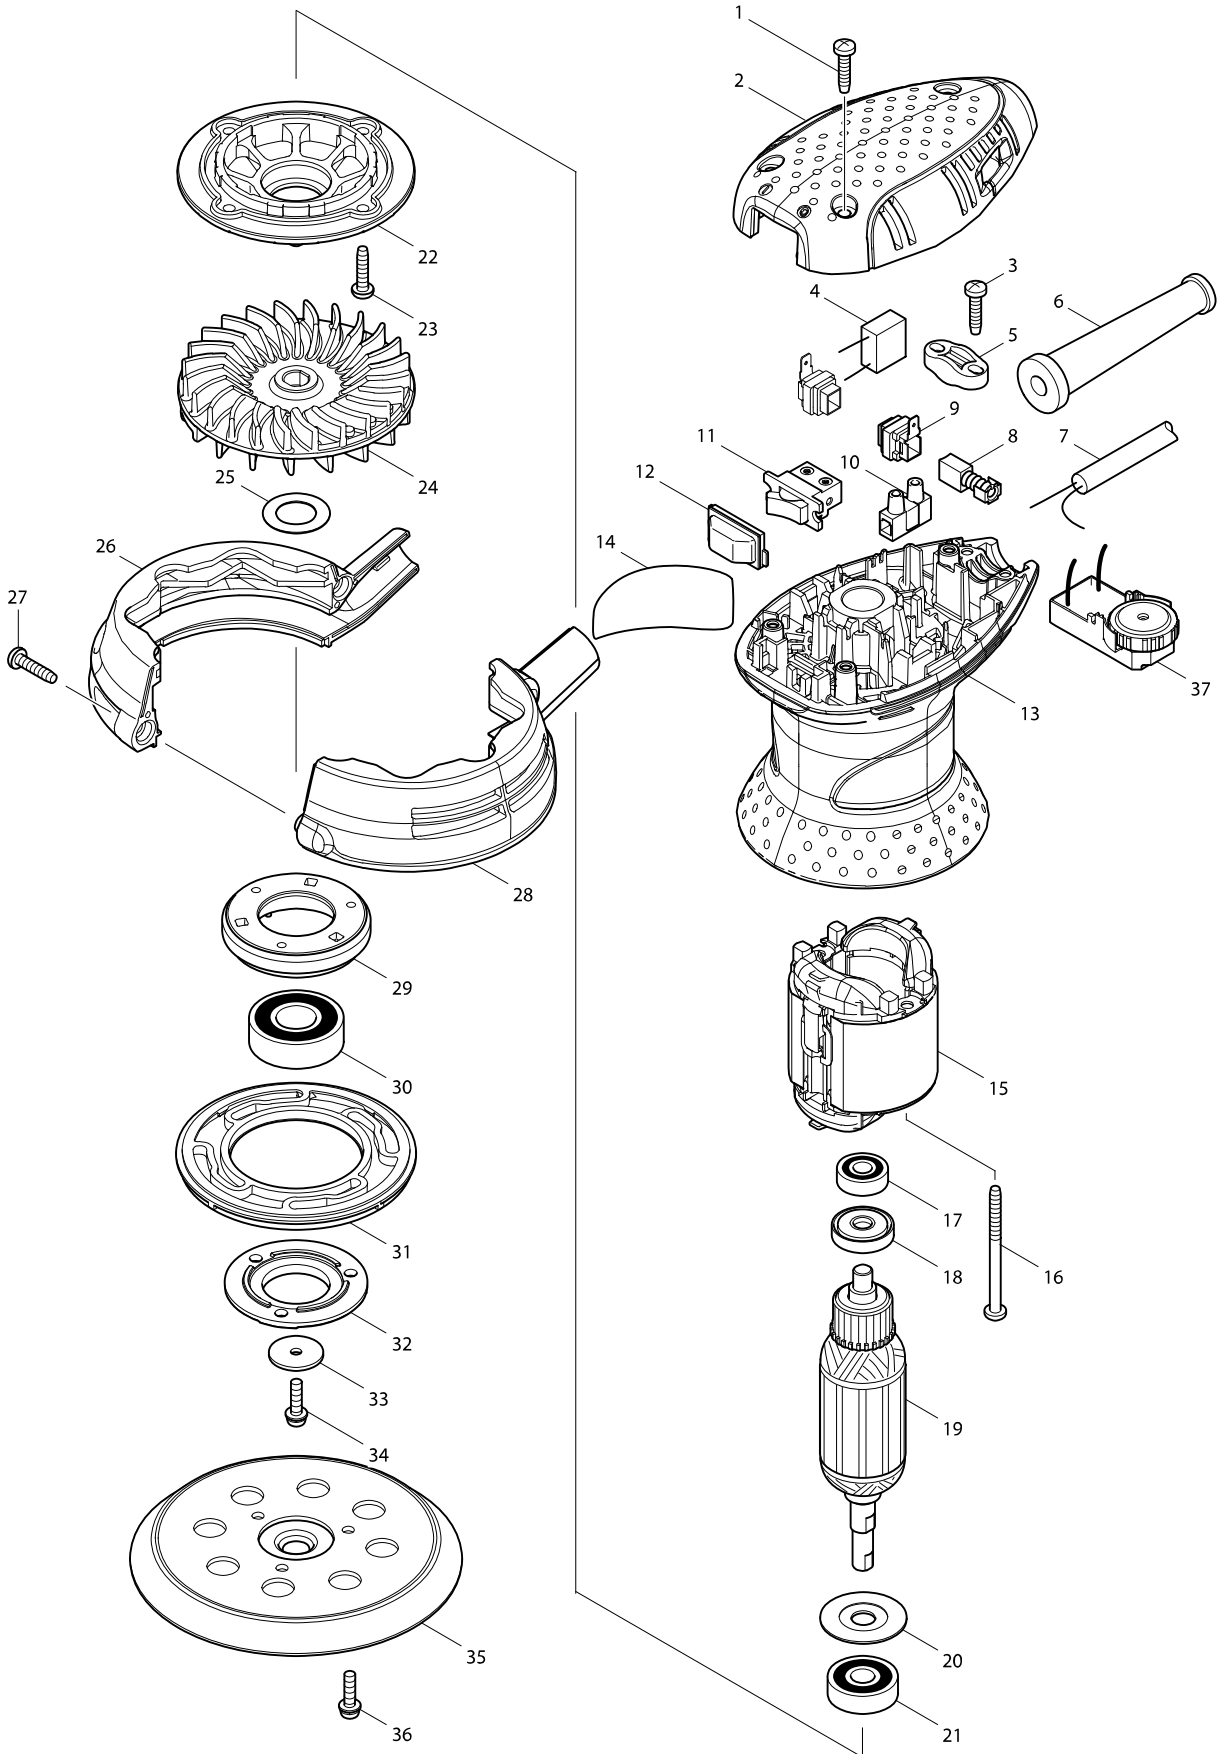

Model No. BO5031 RANDOM ORBIT SANDER

Model No. BO5031 RANDOM ORBIT SANDER

Item	Parts No.	Description	I/C	QTY	N/O	Opt. 1	Opt. 2	NOTE
001	265995-6	TAPPING SCREW 4X18		3		73181500		
002	450810-9	TOP COVER		1		84679900		
003	265995-6	TAPPING SCREW 4X18		2		73181500		
005	687063-9	CORD CLAMP		1		84679900		
006	682502-4	CORD GUARD 8-85		1		73182990		
007	666053-5	POWER SUPPLY CORD 1.0-2-2.0		1		85442090		
008	191962-4	CARBON BRUSH CB-419		1		85452000		
009	643995-0	BRUSH HOLDER		2		82078000		
010	654532-5	TERMINAL BLOCK 1P		1		73182990		
011	651527-9	SWITCH		1		85366990		
012	424039-3	SWITCH COVER		1		84679900		
013	450809-4	MOTOR HOUSING		1		84679900		
014	866159-1	BO5031 NAME PLATE		1		83100090		
015	633674-8	FIELD 240V		1		85030090		
016	266147-2	TAPPING SCREW 4X55		2		73181500		
017	210017-7	BALL BEARING 607DDW		1		84821090		
018	681652-2	INSULATION WASHER		1		73182200		
019	515734-7	ARMATURE ASS'Y 240V		1		85030090		
D10		INC. 17,18,20,21						
020	267806-1	WASHER 9		1		73182200		
021	211092-6	BALL BEARING 629DDW		1		84821090		
022	450672-5	BRACKET		1		84679900		
023	265995-6	TAPPING SCREW 4X18		4		73181500		
024	241673-2	FAN 88		1		84145190		
025	267164-5	FLAT WASHER 15		1		73182200		
026	188579-2	SKIRT L/R SET		1		84679900		
D10		INC. 28						
027	265995-6	TAPPING SCREW 4X18		2		73181500		
028	188579-2	SKIRT L/R SET		1		84679900		
D10		INC. 26						
029	318304-9	BEARING BOX		1		84833000		
030	211228-7	BALL BEARING 6202DDW		1		84821090		
031	424131-5	BRAKE RING		1		40169390		
032	318303-1	BEARING BOX COVER		1		84833000		
033	253739-6	FLAT WASHER 4		1		84679900		
034	911128-8	P.H.SCREW M4X16 WITH WR		1		73181500		
035	743081-8	PAD 123		1		40169390		
036	911128-8	P.H.SCREW M4X16 WITH WR		3		73181500		
037	631832-0	CONTROLLER		1		84679900		
A01	166078-4	DUST BAG		1		39269099		
A02	257202-1	RING 25		1		73182990		
A03	416063-0	DUST BAG NOZZLE		1		40169390		
A04	416064-8	DUST NOZZLE		1		40169390		
A05	794544-7	ABRASIVE DISC 125 #120		1				