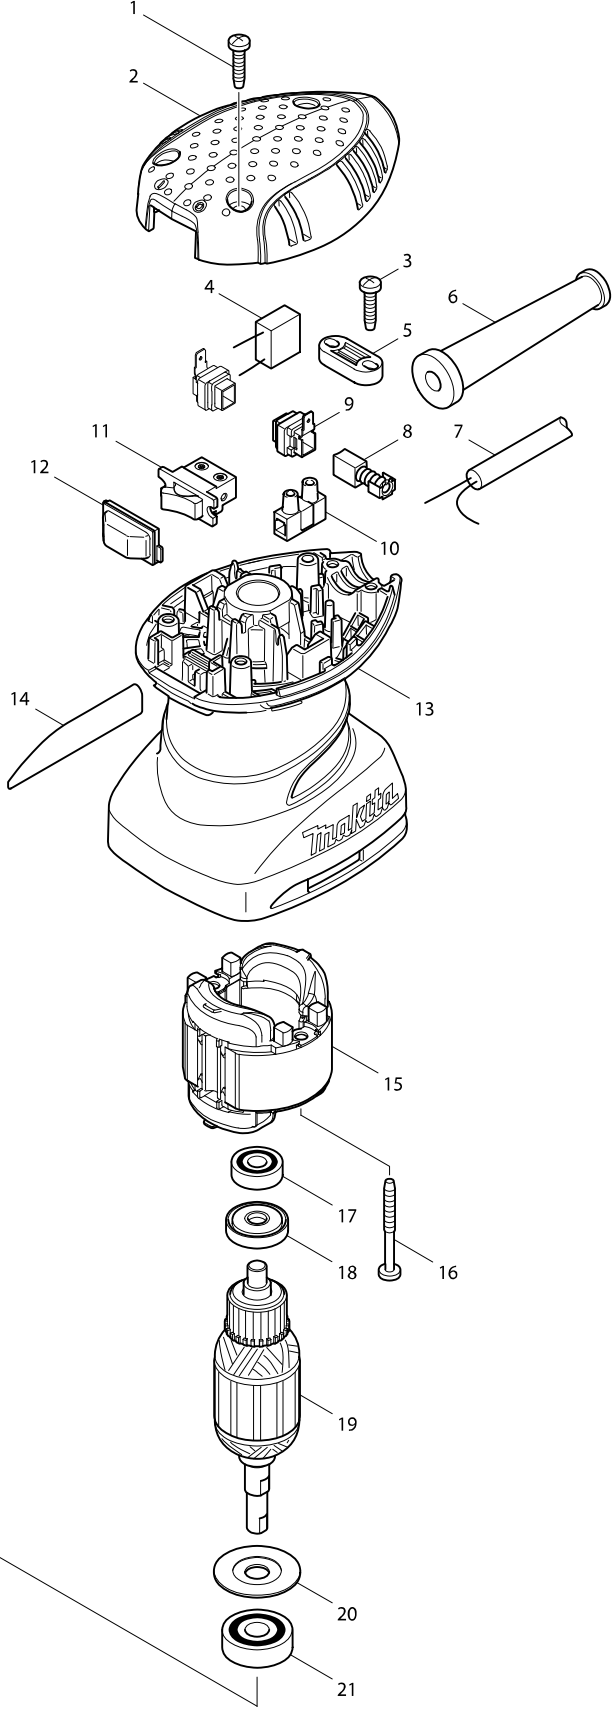

# Model No. BO4556 FINISHING SANDER

Item	Parts No.	Description	I/C	QTY	N/O	Opt. 1	Opt. 2	NOTE
001	265995-6	TAPPING SCREW 4X18		3		73181500		
002	450071-1	TOP COVER		1		84679900		
003	265995-6	TAPPING SCREW 4X18		2		73181500		
005	687123-7	STRAIN RELIEF		1		84679900		
006	682569-2	CORD GUARD 8-85		1		73182990		
007	666053-5	POWER SUPPLY CORD 1.0-2-2.0		1		85442090		
008	191962-4	CARBON BRUSH CB-419		1		85452000		
009	643995-0	BRUSH HOLDER		2		82078000		
010	654532-5	TERMINAL BLOCK 1P		1		73182990		
011	651527-9	SWITCH		1		85366990		
012	424039-3	SWITCH COVER		1		84679900		
013	450072-9	MOTOR HOUSING		1		84679900		
014	863715-8	BO4556 NAME PLATE		1				
015	593649-8	FIELD ASS'Y 240V		1	*	85030090		
C10	654069-2	RECEPTACLE		2	*	84679900		
015-1	593649-8	FIELD ASS'Y 240V	O	1		85030090		
C10	654069-2	RECEPTACLE		2		84679900		
016	266048-4	TAPPING SCREW 4X40		2		73181500		
017	210034-7	BALL BEARING 607LLB		1	*	84821090		
017-1	210062-2	BALL BEARING 607ZZ	O	1		84821090		
018	681652-2	INSULATION WASHER		1		73182200		
019	515708-8	ARMATURE ASS'Y 220-240V		1		85030090		
D10		INC. 17,18,20,21						
020	267806-1	WASHER 9		1		73182200		
021	211092-6	BALL BEARING 629DDW		1		84821090		
022	450070-3	BEARING BOX		1		84833000		
023	265995-6	TAPPING SCREW 4X18		4		73181500		
024	241671-6	FAN 63		1		84145190		
025	450069-8	FAN GUIDE		1		84679900		
026	266020-6	TAPPING SCREW 4X12		2		73181500		
027	162259-8	LEVER COMPLETE		2		84679900		
028	265995-6	TAPPING SCREW 4X18		2		73181500		
029	424023-8	SPONGE SLEEVE 9		4		40169390		
030	213983-7	O RING 4		4		40169320		
031	318151-8	FOOT		4		84679900		
032	213983-7	O RING 4		4		40169320		
033	424038-5	SPONGE 6X185X3		1	*	84679900		
033-1	424684-4	SPONGE 7X87X3	O	1	*			
033-2	424684-4	SPONGE 7X87X3	O	1				
034	450067-2	BASE		1	*	84679900		
034-1	450067-2	BASE	<	1		84679900		
035	211131-2	BALL BEARING 6001DDW		1		84821090		
036	313141-6	BALANCER		1		84679900		
037	912117-6	COUNTERSUNK HEAD SCREW M4X12		1		73181500		
038	213510-0	O RING 36		1		40169320		
039	158324-9	PAD COMPLETE		1		84679900		
040	266020-6	TAPPING SCREW 4X12		4		73181500		
A01	166078-4	DUST BAG		1		39269099		