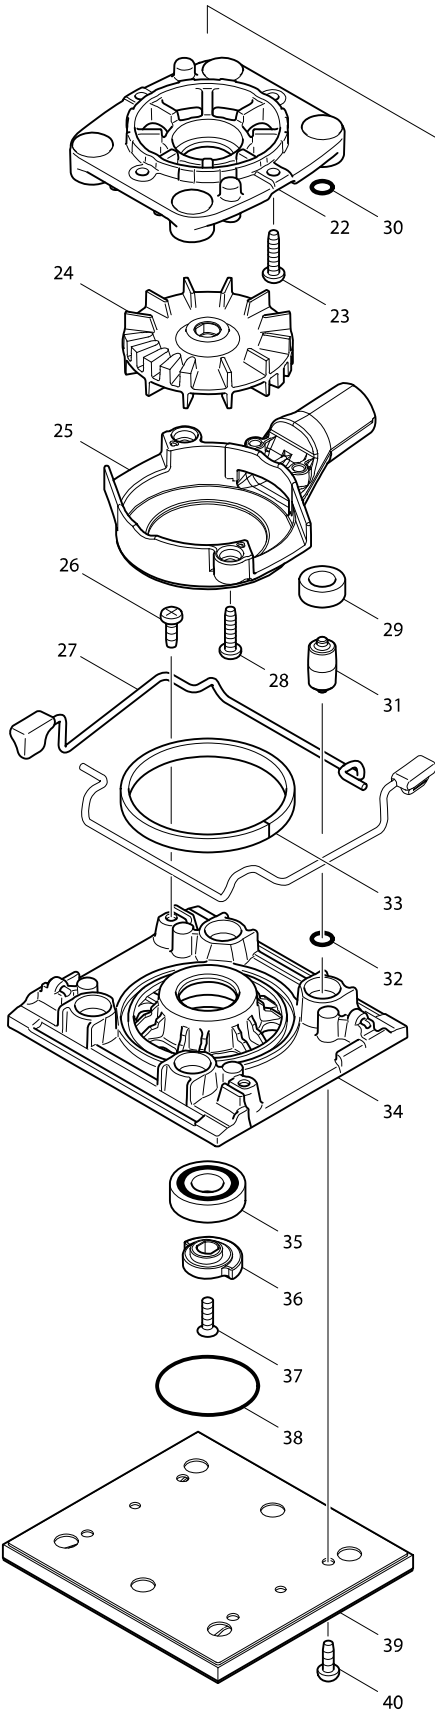

# Model No. BO4556 FINISHING SANDER

Item	Parts No.	Description	I/C	QTY	N/O	Opt. 1	Opt. 2	NOTE
001	265995-6	TAPPING SCREW 4X18		3		73181500		
002	450071-1	TOP COVER		1		84679900		
003	265995-6	TAPPING SCREW 4X18		2		73181500		
005	687123-7	STRAIN RELIEF		1		84679900		
006	682569-2	CORD GUARD 8-85		1		73182990		
007	666053-5	POWER SUPPLY CORD 1.0-2-2.0		1		85442090		
008	191962-4	CARBON BRUSH CB-419		1		85452000		
009	643995-0	BRUSH HOLDER		2		82078000		
010	654532-5	TERMINAL BLOCK 1P		1		73182990		
011	651527-9	SWITCH		1		85366990		
012	424039-3	SWITCH COVER		1		84679900		
013	450072-9	MOTOR HOUSING		1		84679900		
014	863715-8	BO4556 NAME PLATE		1				
015	593649-8	FIELD ASS'Y 240V		1	*	85030090		
C10	654069-2	RECEPTACLE		2	*	84679900		
015-1	593649-8	FIELD ASS'Y 240V	O	1		85030090		
C10	654069-2	RECEPTACLE		2		84679900		
016	266048-4	TAPPING SCREW 4X40		2		73181500		
017	210034-7	BALL BEARING 607LLB		1	*	84821090		
017-1	210062-2	BALL BEARING 607ZZ	O	1		84821090		
018	681652-2	INSULATION WASHER		1		73182200		
019	515708-8	ARMATURE ASS'Y 220-240V		1		85030090		
D10		INC. 17,18,20,21						
020	267806-1	WASHER 9		1		73182200		
021	211092-6	BALL BEARING 629DDW		1		84821090		
022	450070-3	BEARING BOX		1		84833000		
023	265995-6	TAPPING SCREW 4X18		4		73181500		
024	241671-6	FAN 63		1		84145190		
025	450069-8	FAN GUIDE		1		84679900		
026	266020-6	TAPPING SCREW 4X12		2		73181500		
027	162259-8	LEVER COMPLETE		2		84679900		
028	265995-6	TAPPING SCREW 4X18		2		73181500		
029	424023-8	SPONGE SLEEVE 9		4		40169390		
030	213983-7	O RING 4		4		40169320		
031	318151-8	FOOT		4		84679900		
032	213983-7	O RING 4		4		40169320		
033	424038-5	SPONGE 6X185X3		1	*	84679900		
033-1	424684-4	SPONGE 7X87X3	O	1	*			
033-2	424684-4	SPONGE 7X87X3	O	1				
034	450067-2	BASE		1	*	84679900		
034-1	450067-2	BASE	<	1		84679900		
035	211131-2	BALL BEARING 6001DDW		1		84821090		
036	313141-6	BALANCER		1		84679900		
037	912117-6	COUNTERSUNK HEAD SCREW M4X12		1		73181500		
038	213510-0	O RING 36		1		40169320		
039	158324-9	PAD COMPLETE		1		84679900		
040	266020-6	TAPPING SCREW 4X12		4		73181500		
A01	166078-4	DUST BAG		1		39269099		