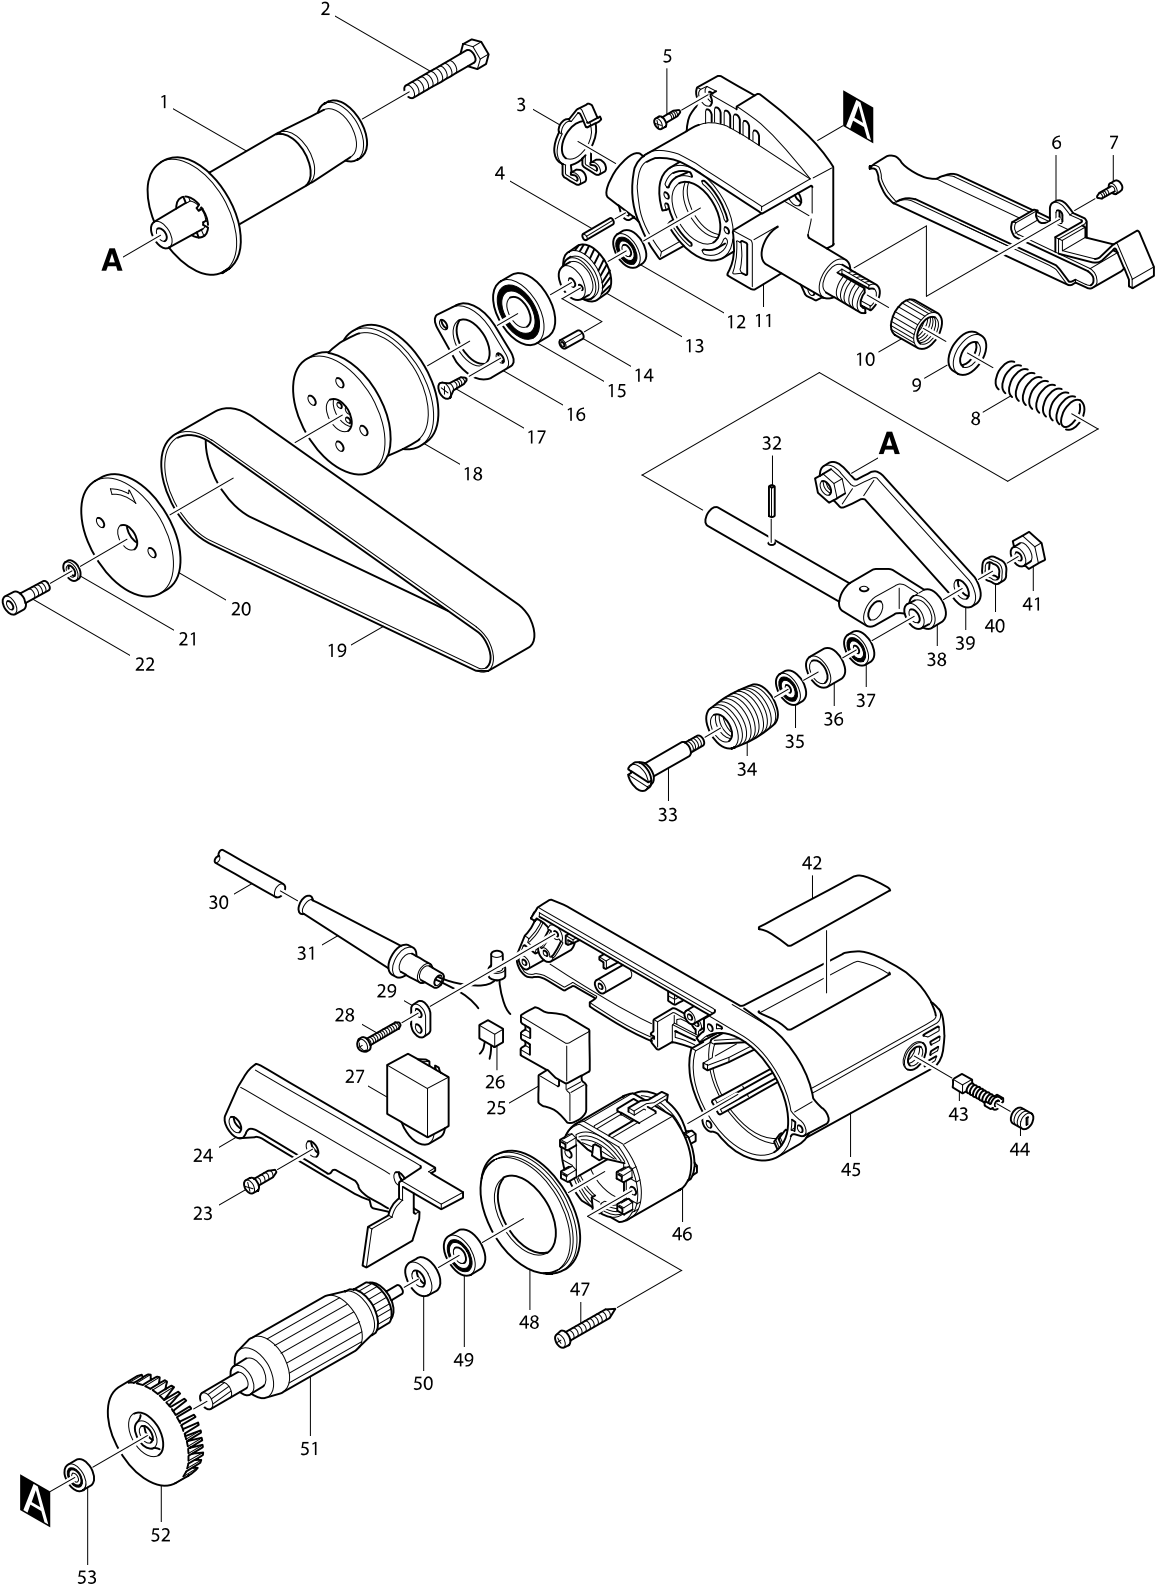

Model No. 9031 BELT SANDER 30MM

**Model No. 9031 BELT SANDER 30MM**

Item	Parts No.	Description	I/C	QTY	N/O	Opt. 1	Opt. 2	NOTE
001-1	152490-4	GRIP 36 COMPLETE		1		84679900		
003	286241-4	CAP 30		1		40169390		
004	951116-3	SPRING PIN 4-20		1		73182990		
005-1	265999-8	TAPPING SCREW 4X25		3		73181500		
006	342152-4	FLAT SHOE		1		73182990		
007	266035-3	TAPPING SCREW BIND CT 5X12		1		73181500		
008	231056-4	COMPRESSION SPRING 13		1		73209090		
009	253052-2	FLAT WASHER 12		1		84679900		
010	252605-4	WING NUT M16		1		73181500		
011	159748-2	GEAR HOUSING COMPLETE		1	*	84679900		
C10	263002-9	RUBBER PIN 4		1	*	40169390		
011-1	144743-5	GEAR HOUSING COMPLETE	<	1				
C10	263002-9	RUBBER PIN 4		1		40169390		
012	211023-5	BALL BEARING 607LB		1		84821090		
013	226435-9	HELICAL GEAR 35		1		84834000		
014	258009-8	SPRING PIN 3.5-12		1		73182990		
015	211331-4	BALL BEARING 6904DDW		1		84821090		
016	285830-2	BEARING RETAINER 44		1		84679900		
017	266058-1	TAPPING SCREW CT 4X12		2		73181500		
018	222129-4	PULLEY 33-64		1		84679900		
019-1	A-23880	BELT 533-AA100 10PC.		1				
020	415624-3	PULLEY LINER		1		84679900		
021	941101-4	FLAT WASHER 5		1		73182200		
022	266067-0	HEX. SOCKET HEAD BOLT M5X20		1		73181500		
023-1	265995-6	TAPPING SCREW 4X18		3		73181500		
024	415635-8	HANDLE COVER		1		84679900		
025	651263-7	SWITCH SGEL206C		1		85366990		
027A2	631677-6	CONTROLLER		1		84679900		
028	265995-6	TAPPING SCREW 4X18		2		73181500		
029B_	687063-9	CORD CLAMP		1		84679900		
030	666066-6	POWER SUPPLY CORD 1.0-2-2.5		1		85442090		
031A_	682502-4	CORD GUARD 8-85		1		73182990		
032	951116-3	SPRING PIN 4-20		1		73182990		
033	322746-1	TOP PULLEY SHAFT		1		84679900		
034	222130-9	PULLEY 30-25		1		84679900		
035	210015-1	BALL BEARING 688DDW		1		84821090		
036	331450-1	SLEEVE 12		1		73182990		
037	210015-1	BALL BEARING 688DDW		1		84821090		
038	154417-0	ANGLE STAY COMPLETE		1		84679900		
039	165110-1	ARM COMPLETE		1		84679900		
040	253904-7	WAVE WASHER 12		2		84679900		
041	252138-9	HEX. NUT M6-17		1		73181500		
042	857678-8	NAME PLATE 9031		1				
043A_	191940-4	CARBON BRUSH CB-411		1		85452000		
044	643550-8	BRUSH HOLDER CAP 5-8		2		82078000		
045	159747-4	MOTOR HOUSING COMPLETE		1		84679900		
C10	643932-4	BRUSH HOLDER 6X9		2		82078000		
046D_	593319-9	FIELD ASS'Y 240V		1	*	85030090		