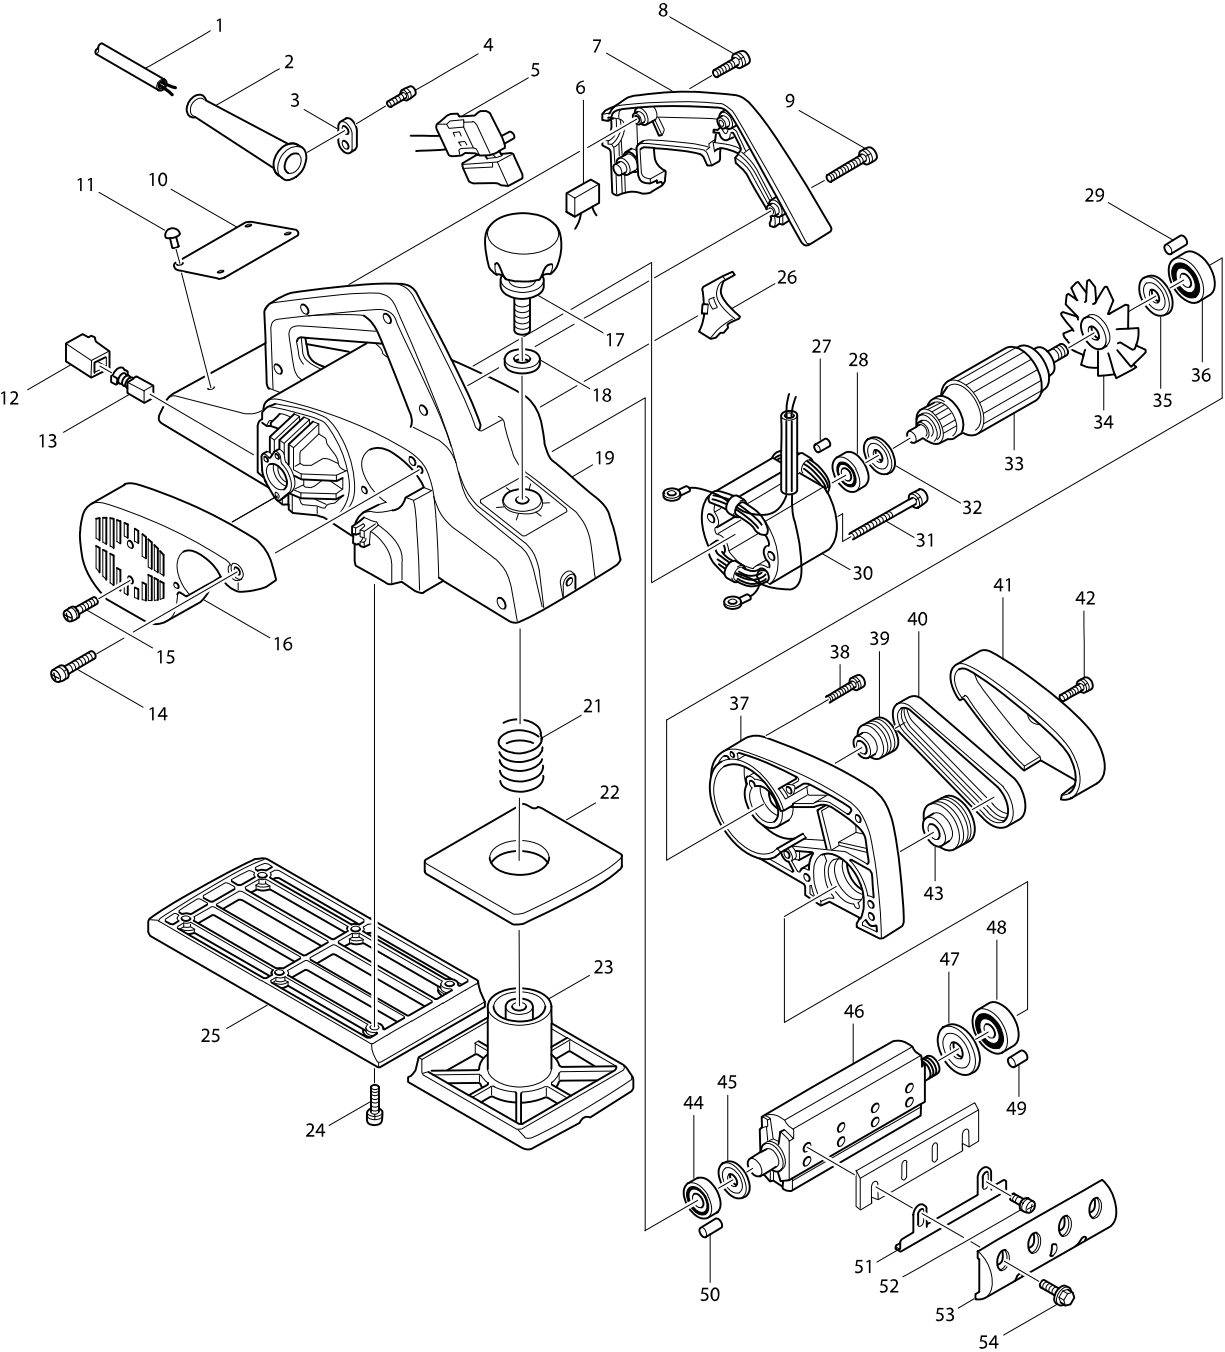

Model No. 1911B POWER PLANER 110MM

Model No. 1911B POWER PLANER 110MM

Item	Parts No.	Description	I/C	QTY	N/O	Opt. 1	Opt. 2	NOTE
001	666071-3	POWER SUPPLY CORD 1.00-2-5.0		1		85442090		
002	682502-4	CORD GUARD 8-85		1		73182990		
003	687063-9	CORD CLAMP		1		84679900		
004-1	911133-5	PAN HEAD SCREW M4X18		2		73181500		
005	651204-3	SWITCH SGEL115CDY		1		85366990		
007	411423-1	HANDLE COVER		1		84679900		
008	911168-6	PAN HEAD SCREW M4X40		1	*	73181500		
008-1	911153-9	PAN HEAD SCREW M4X28	X	3		73181500		
009-1	911153-9	PAN HEAD SCREW M4X28		3	*	73181500		
009-2	911168-6	PAN HEAD SCREW M4X40	X	1		73181500		
010-1	853285-5	NAME PLATE		1		83100090		
012	643601-7	BRUSH HOLDER 6-10		2		82078000		
013-1	181410-1	CARBON BRUSH CB-106		1		85452000		
014	911168-6	PAN HEAD SCREW M4X40		1		73181500		
015	911123-8	PAN HEAD SCREW M4X14		2		73181500		
016-1	411425-7	REAR COVER		1		84679900		
017	271226-3	KNOB 50		1		40169390		
018	941251-5	FLAT WASHER 10		1		73182200		
019-2	159336-5	MAIN FRAME		1		84679900		
C10	816381-0	SCALE LABEL		1		83100090		
021	231004-3	COMPRESSION SPRING 18		1		73209090		
022	421147-1	RUBBER PACKING		1		40169390		
023	312951-8	FRONT BASE		1		84679900		
024-1	9111226-8	PAN HEAD SCREW M5X18		6		73181500		
025	312952-6	REAR BASE		1		84679900		
026	411428-1	BAFFLE PLATE		1		73182990		
028	211031-6	BALL BEARING 608LLB		1		84821090		
029	263002-9	RUBBER PIN 4		1		40169390		
030D1	594489-7	FIELD ASS'Y 240V		1		85030090		
C10	654037-5	INSULATED TERM. FT1.25-M3		2	*	73182990		
C11	654037-5	INSULATED TERM. FT1.25-M3	O	2		73182990		
031-2	9111295-9	PAN HEAD SCREW M5X70		2		73181500		
032-1	681613-2	INSULATION WASHER		1		73182200		
033D1	516084-3	ARMATURE ASS'Y 240V		1		85030090		
D10		INC. 28,32,34,35,36						
034-1	241519-2	FAN 68		1		84145190		
035	213051-6	DUST SEAL 10		1		40169320		
036	211066-7	BALL BEARING 6200LLB		1		84821090		
037-1	152362-3	BRACKET		1		84679900		
D10		INC. 29,49						
038	911158-9	PAN HEAD SCREW M4X30		6		73181500		
039	222050-7	V-PULLEY 4-24L		1		84679900		
040-1	225069-5	POLY V-BELT 4-272		1		40169390		
041	411426-5	BELT COVER		1		73182990		
042-1	911123-8	PAN HEAD SCREW M4X14		1		73181500		
043	222063-8	V-PULLEY 4-38		1		84679900		
044	211062-5	BALL BEARING 6000ZZ		1		84821090		
045	341389-0	WASHER 10		1		73181500		