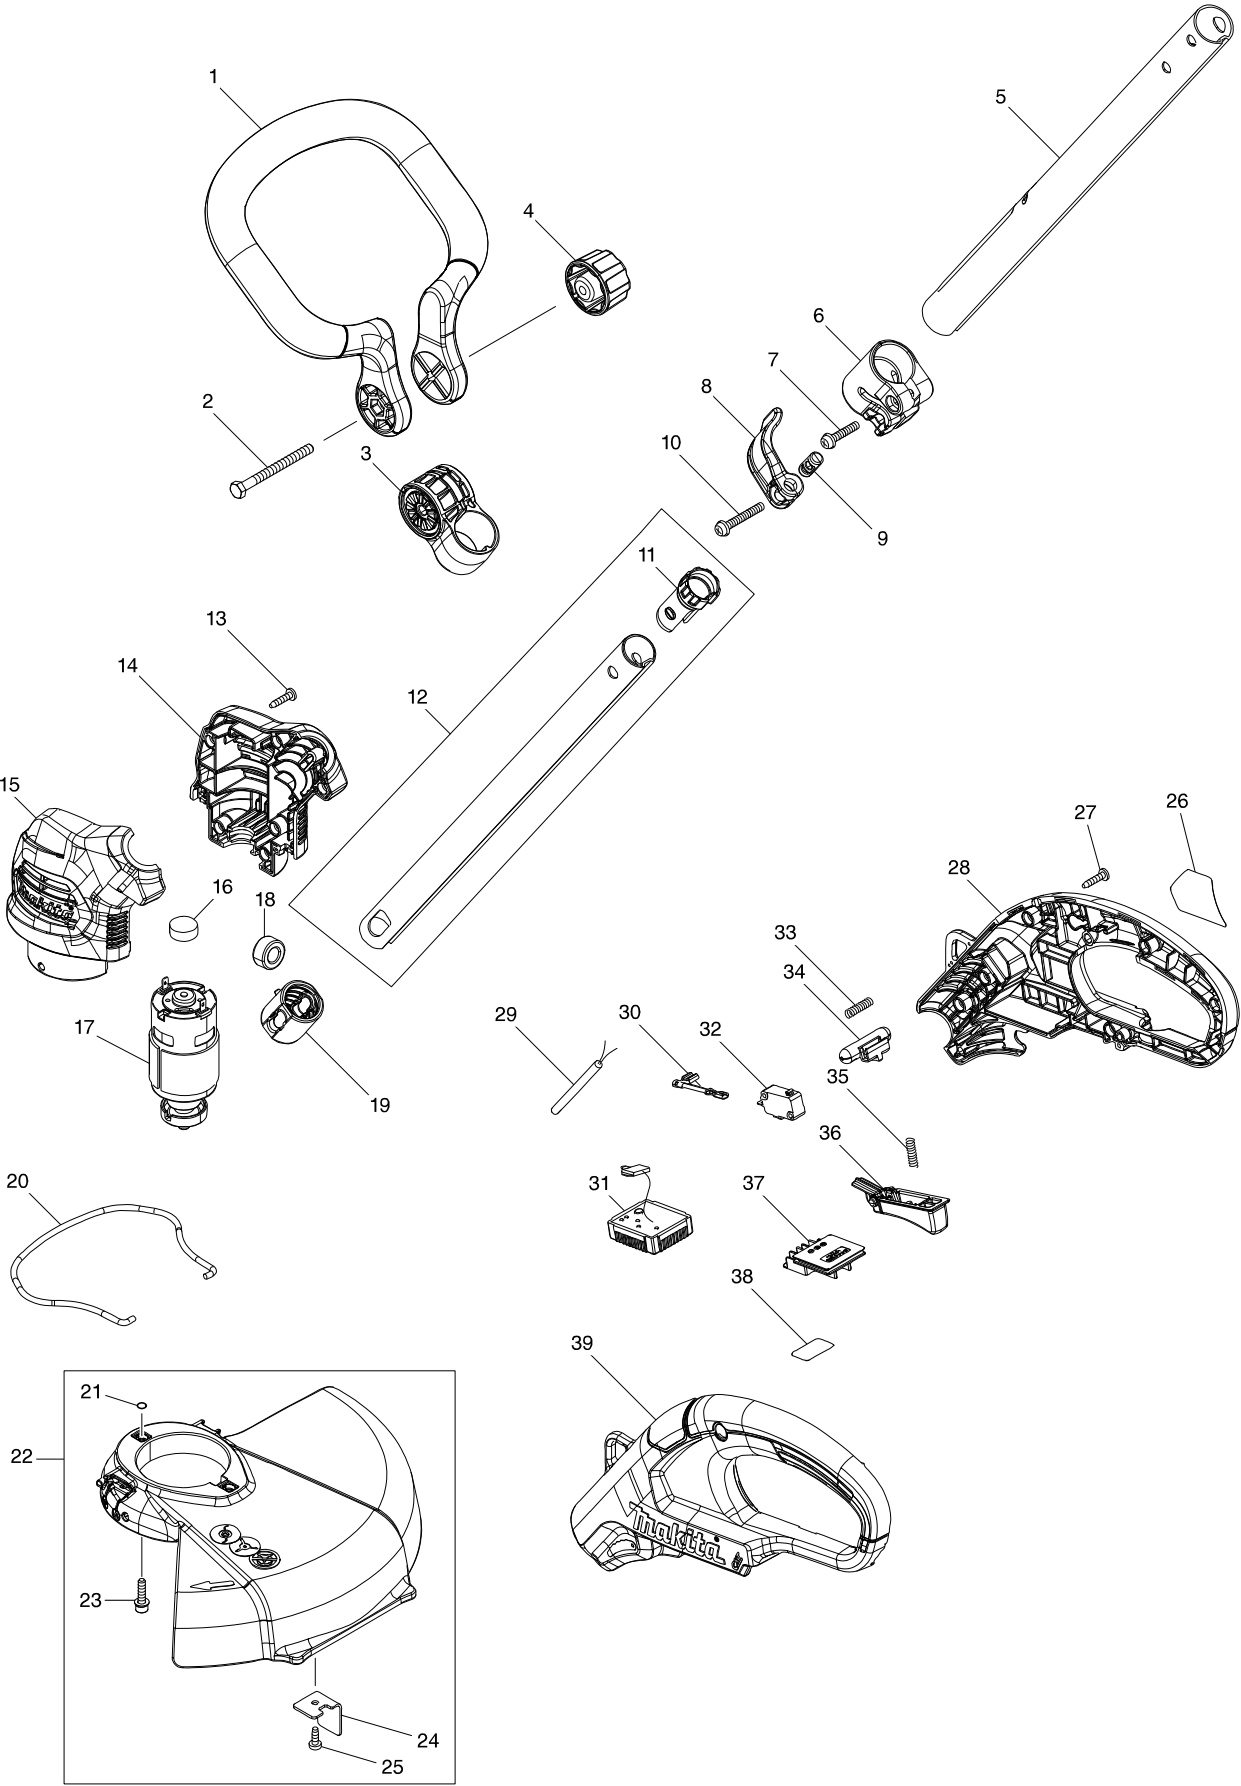

Model No. UR100D CORDLESS GRASS TRIMMER

Model No. UR100D CORDLESS GRASS TRIMMER

Item	Parts No.	Description	I/C	QTY	N/O	Opt. 1	Opt. 2	NOTE
001	458505-8	FRONT GRIP		1		40169390		
002	921387-6	HEX. BOLT M6X65		1		73181500		
003	458260-2	GRIP HOLDER		1		40169390		
004	264072-1	THUMB NUT M6		1				
005	144939-8	PIPE 28 COMPLETE A		1		84679900		
C10	808723-2	CAUTION LABEL		1		39199090		
C20	816F56-7	CAUTION LABEL		1				
006	458256-3	SLEEVE		1		73182990		
C10	252103-8	HEX. LOCK NUT M5-8		2		73181500		
007	911243-8	PAN HEAD SCREW M5X25		1		73181500		
008	458257-1	LEVER		1		84679900		
009	319667-6	PIN 9		1	*	73182990		
009-1	327190-7	PIN9	X	1				
010	911258-5	PAN HEAD SCREW M5X35		1		73181500		
011	458258-9	PIPE CAP		1		39269099		
012	135952-7	PIPE24 ASS'Y		1		84679900		
D10		INC. 11						
013	266326-2	TAPPING SCREW 4X18		6		73181500		
014	183H91-5	MOTOR HOUSING SET		1		84679900		
C10	346275-0	PLATE		2				
D10		INC. 15						
015	183H91-5	MOTOR HOUSING SET		1		84679900		
C10	346275-0	PLATE		2				
D10		INC. 14						
016	421940-3	CAP		1		40169390		
017	629317-8	DC MOTOR		1		85011019		
019	424567-8	RUBBER SLEEVE 24		1		40169390		
020	327065-0	WIRE GUARD		1		73182990		
021	213023-1	O RING 4		2				
022	135950-1	PROTECTOR ASS'Y		1		84679900		
D10		INC. 21,23-25						
023	911139-3	PAN HEAD SCREW M4X20 WG		2				
024	346555-4	CORD CUTTER		1				
025	266427-6	TAPPING SCREW 4X12		1		73181500		
026	854A93-3	UR100D NAME PLATE		1				
027	266326-2	TAPPING SCREW 4X18		6		73181500		
028	183H89-2	HANDLE SET		1		84679900		
C10	263002-9	RUBBER PIN 4		4		40169390		
D10		INC. 39						
029	699113-8	POWER SUPPLY CORD UNIT		1		85444299		
030	632L22-0	LEAD UNIT		1		82079090		
031	620780-8	CONTROLLER		1		84679900		
032	650744-8	SWITCH D3V-16-3C26		1		85365090		
033	231473-8	COMPRESSION SPRING 4		1		73209090		
034	452438-9	LOCK OFF BUTTON		1	*			
034-1	458900-2	LOCK OFF BUTTON	X	1				
035	231473-8	COMPRESSION SPRING 4		1		73209090		
036	458259-7	SWITCH LEVER		1		39269099		