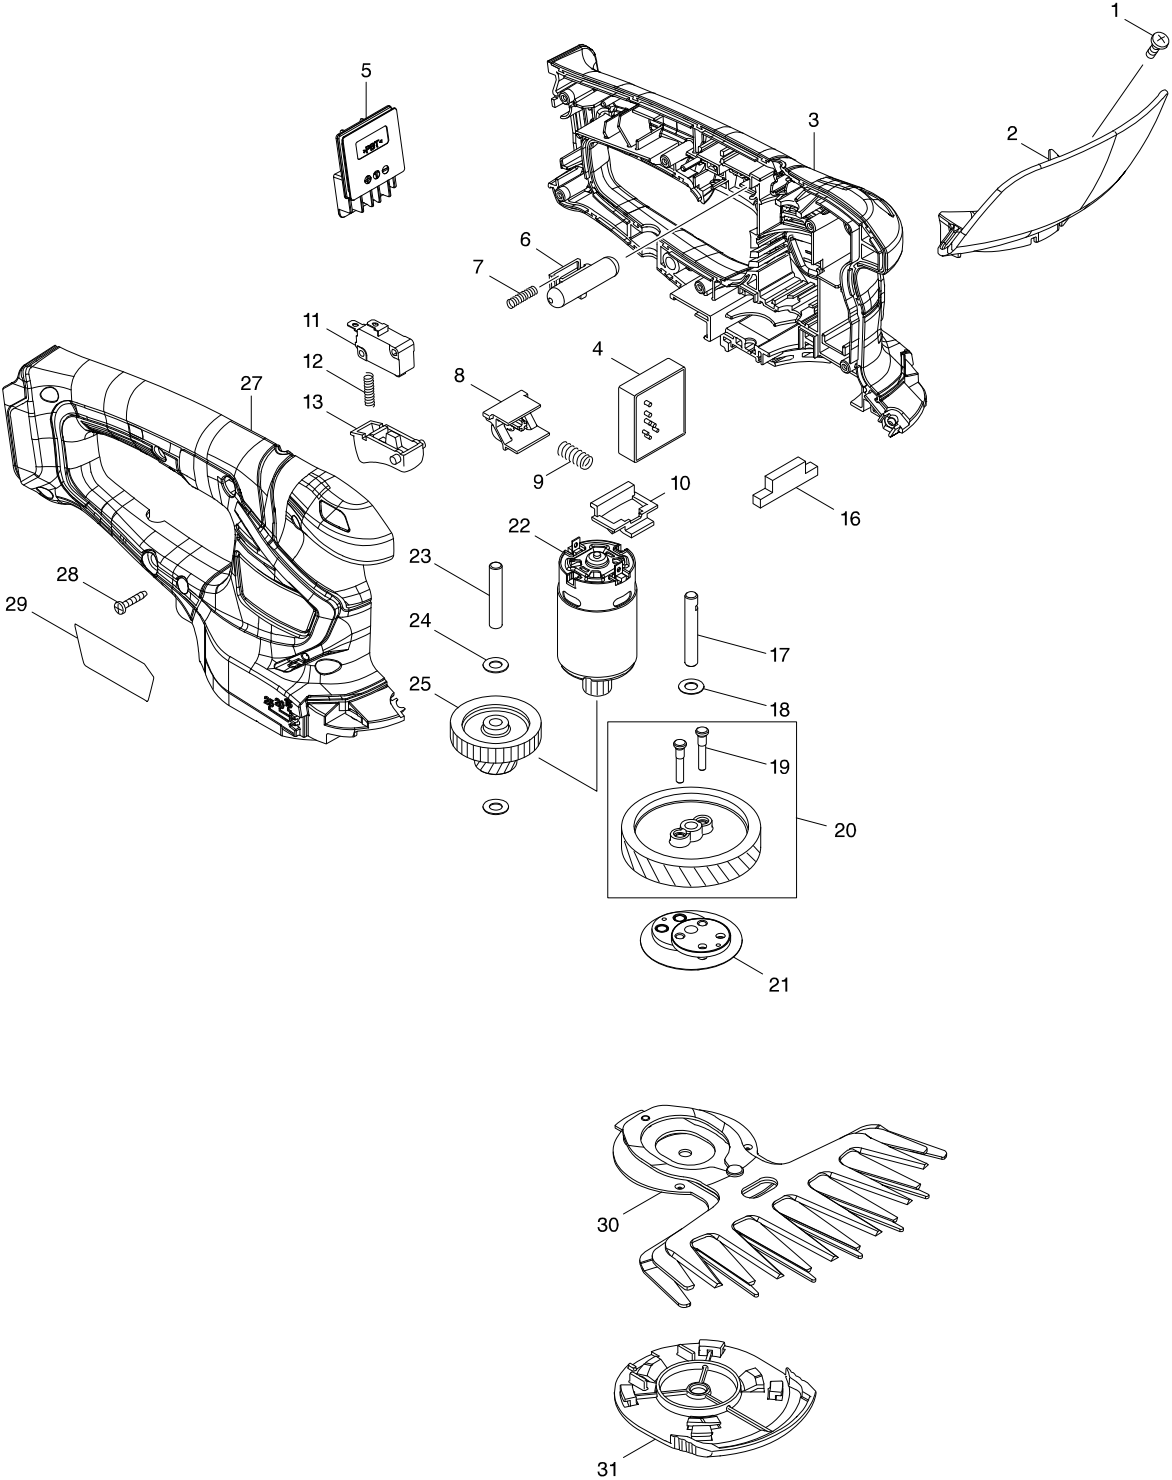

Model No. UM600D 160MM CORDLESS GRASS SHEAR

Model No. UM600D 160MM CORDLESS GRASS SHEAR

Item	Parts No.	Description	I/C	QTY	N/O	Opt. 1	Opt. 2	NOTE
001	915116-7	BINDING HEAD SCREW M4X12		1				
002	144342-3	PROTECTOR COMPLETE		1	84679900			
C10	819948-3	CAUTION LABEL		1				
003	183G04-0	HOUSING SET		1	84679900			
C10	931102-0	HEX. NUT M4		1	73181500			
C20	263002-9	RUBBER PIN 4		2	40169390			
C30	346275-0	PLATE		2				
D10		INC. 27						
004	632K10-1	CONTROLLER UNIT		1	84679900			
005	644813-5	TERMINAL		1	73182990			
006	452438-9	LOCK OFF BUTTON		1				
007	231473-8	COMPRESSION SPRING 4		1	73209090			
008	457534-8	SLIDE PLATE		1	84679900			
009	234339-1	COMPRESSION SPRING 6		1	73209090			
010	454879-5	LOCK LEVER		1	84679900			
011	650744-8	SWITCH D3V-16-3C26		1	85365090			
012	231473-8	COMPRESSION SPRING 4		1	73209090			
013	417564-1	SWITCH LEVER		1				
016	451814-4	DUST GUARD		1				
017	268254-7	PIN 6		1				
018	253715-0	FLAT WASHER 6		1	84679900			
019	268256-3	PIN 4		2				
020	135883-0	HELICAL GEAR 47 ASS'Y		1	84834000			
D10		INC. 19						
021	161598-3	CRANK COMPLETE		1	84679900			
022	629258-8	DC MOTOR		1	85011019			
023	268076-5	PIN 6		1				
024	253715-0	FLAT WASHER 6		2	84679900			
025	226831-1	GEAR 12-31		1				
027	183G04-0	HOUSING SET		1	84679900			
C10	931102-0	HEX. NUT M4		1	73181500			
C20	263002-9	RUBBER PIN 4		2	40169390			
C30	346275-0	PLATE		2				
D10		INC. 3						
028	266429-2	TAPPING SCREW 3X16		6	73181500			
029	852Y86-8	UM600D NAME PLATE		1				
030	195267-4	SHEAR BLADE ASSEMBLY SET		1				
C10	188369-3	OIL VESSEL SET		1				
031	140451-6	UNDER COVER COMPLETE		1				
A01	452055-5	BLADE COVER		1				
A02	457426-1	GRASS RECEIVER 160		1				
A06B	456128-6	BATTERY COVER		2				
A07B	***DC10WD	DC10WD BATTERY CHARGER		1				
D10		COMPO-PARTS						
A08B	198007-9	BATTERY BL1016 SET		2	85076000			