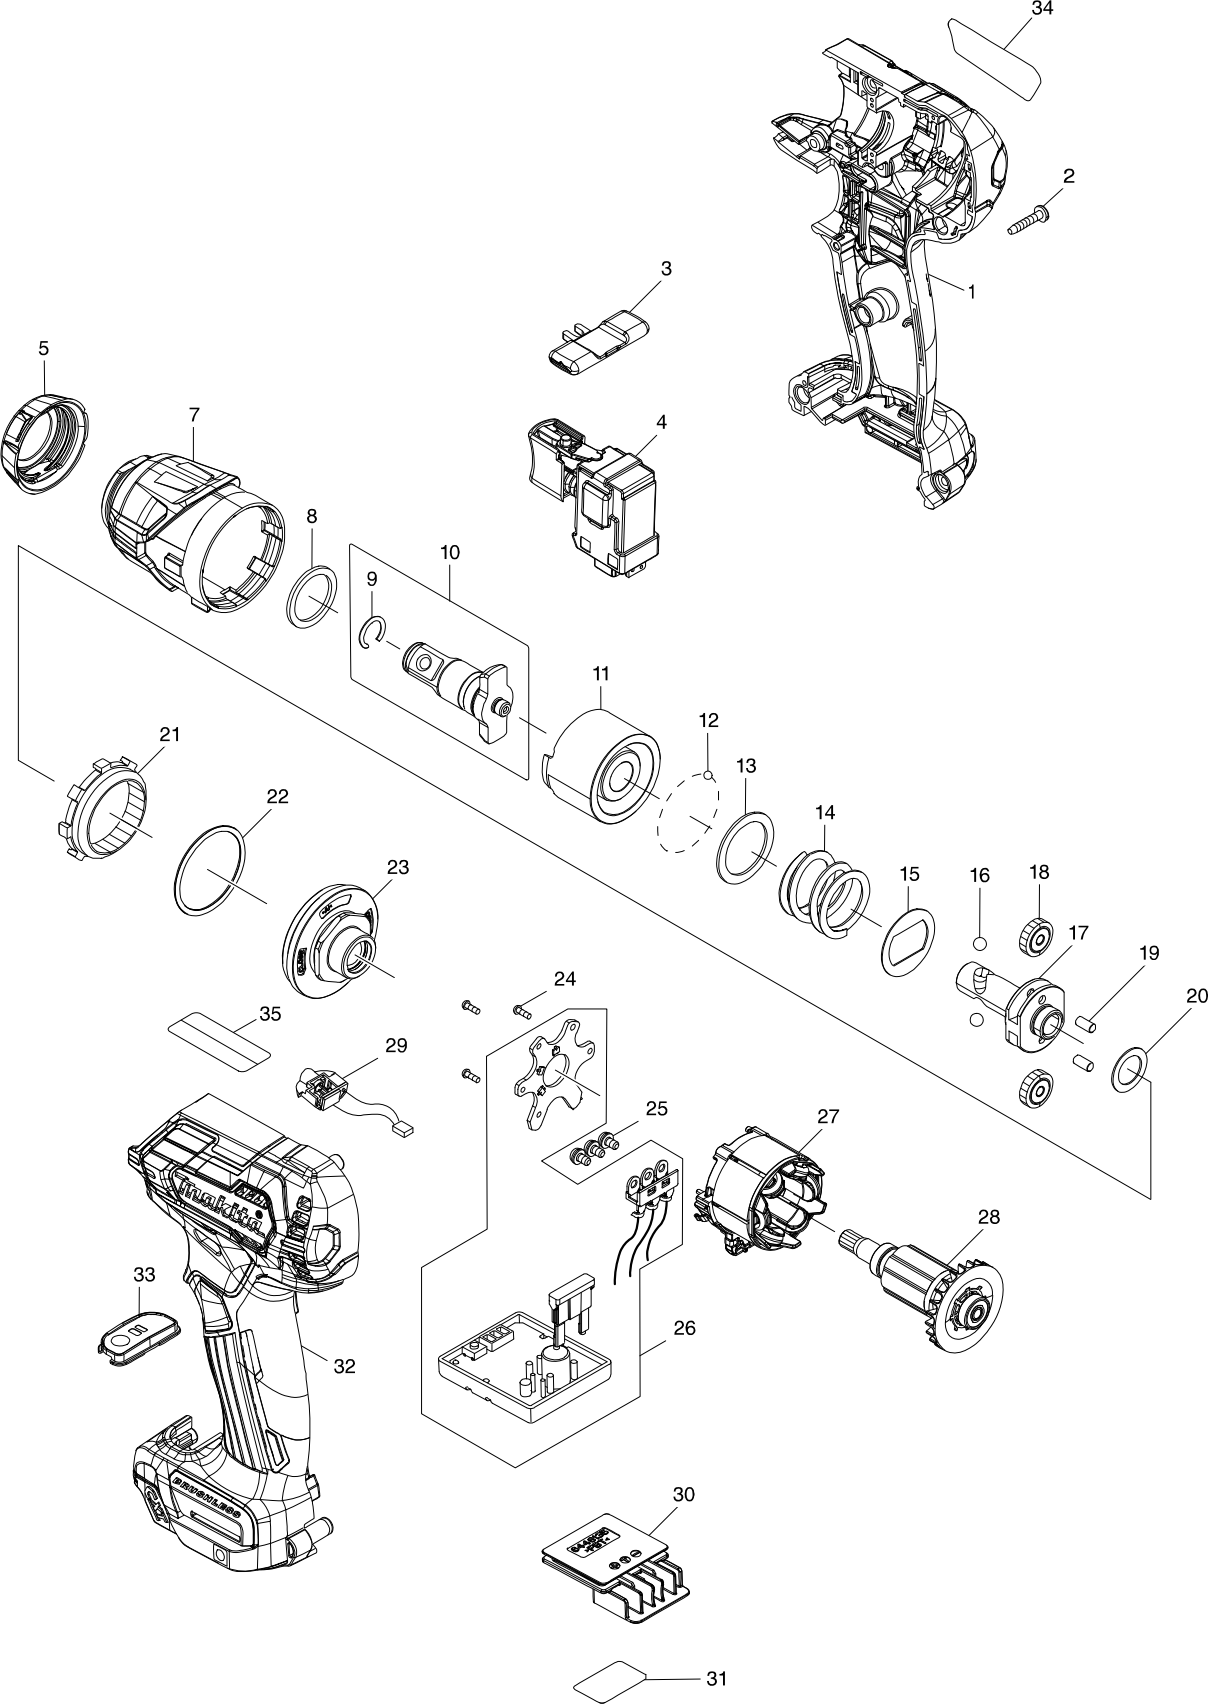

Model No. TW161D CORDLESS IMPACT WRENCH

Model No. TW161D CORDLESS IMPACT WRENCH

Item	Parts No.	Description	I/C	QTY	N/O	Opt. 1	Opt. 2	NOTE
001	183L31-7	HOUSING SET		1				
C10	263002-9	RUBBER PIN 4		2		40169390		
C20	252126-6	HEX. LOCKING NUT M4-7		2		73181500		
D10		INC. 32						
002	266429-2	TAPPING SCREW 3X16		9		73181500		
003	455053-8	F/R CHANGE LEVER		1		73182990		
004	143975-1	SWITCH COMPLETE		1		85366990		
C10	424890-1	SWITCH COVER		1				
005	422407-4	BUMPER		1		84679900		
007	140K41-1	HAMMER CASE COMPLETE		1				
C10	213882-3	O-RING 16		1				
008	261159-0	NYLON WASHER 19		1		73182200		
009	231907-1	RING SPRING 10		1		73209090		
010	136030-6	ANVIL E ASSY		1		84679900		
D10		INC. 9						
011	327200-0	HAMMER		1		84679900		
012	216019-1	STEEL BALL 3		24		73182990		
013	267352-4	FLAT WASHER 22		1		73182200		
014	232516-9	COMPRESSION SPRING 21		1				
015	267813-4	WASHER 21		1		73182200		
016	216002-8	STEEL BALL 4.8		2		73182990		
017	327046-4	SPINDLE		1		84679900		
018	227213-0	SPUR GEAR 17		2		84679900		
019	268217-3	PIN 3.5		2		73182990		
020	253052-2	FLAT WASHER 12		1		84679900		
021	227316-0	INTERNAL GEAR 43		1		84679900		
022	213479-8	O RING 33		1		40169320		
023	140G75-0	BEARING BOX COMPLETE		1				
C10	213845-9	O-RING 13		1				
024	266490-9	TAPPING SCREW PT 2X6		3		73181500		
025	652069-6	FLAT HEAD SCREW M3X6		3		73181500		
026	620998-1	CONTROLLER		1				
027	629398-2	STATOR		1				
028	619491-0	ROTOR		1		84679900		
029	620999-9	LED CIRCUIT		1				
030	644813-5	TERMINAL		1		73182990		
031	855S26-9	TW161D SERIAL NO. LABEL		1				
032	183L31-7	HOUSING SET		1				
C10	263002-9	RUBBER PIN 4		2		40169390		
C20	252126-6	HEX. LOCKING NUT M4-7		2		73181500		
D10		INC. 1						
033	140G52-2	SWITCH PLATE COMPLETE		1				
C10	818X19-7	SWITCH LABEL		1				
034	855S19-6	TW161D NAME PLATE		1				
A01	266622-8	+ TRUSS HEAD SCREW M4X12		1		73181500		
A02	346909-5	HOOK		1		73269099		
A03B	821661-1	PLASTIC CARRYING CASE		1				
C10	417724-5	LATCH		2		73182990		