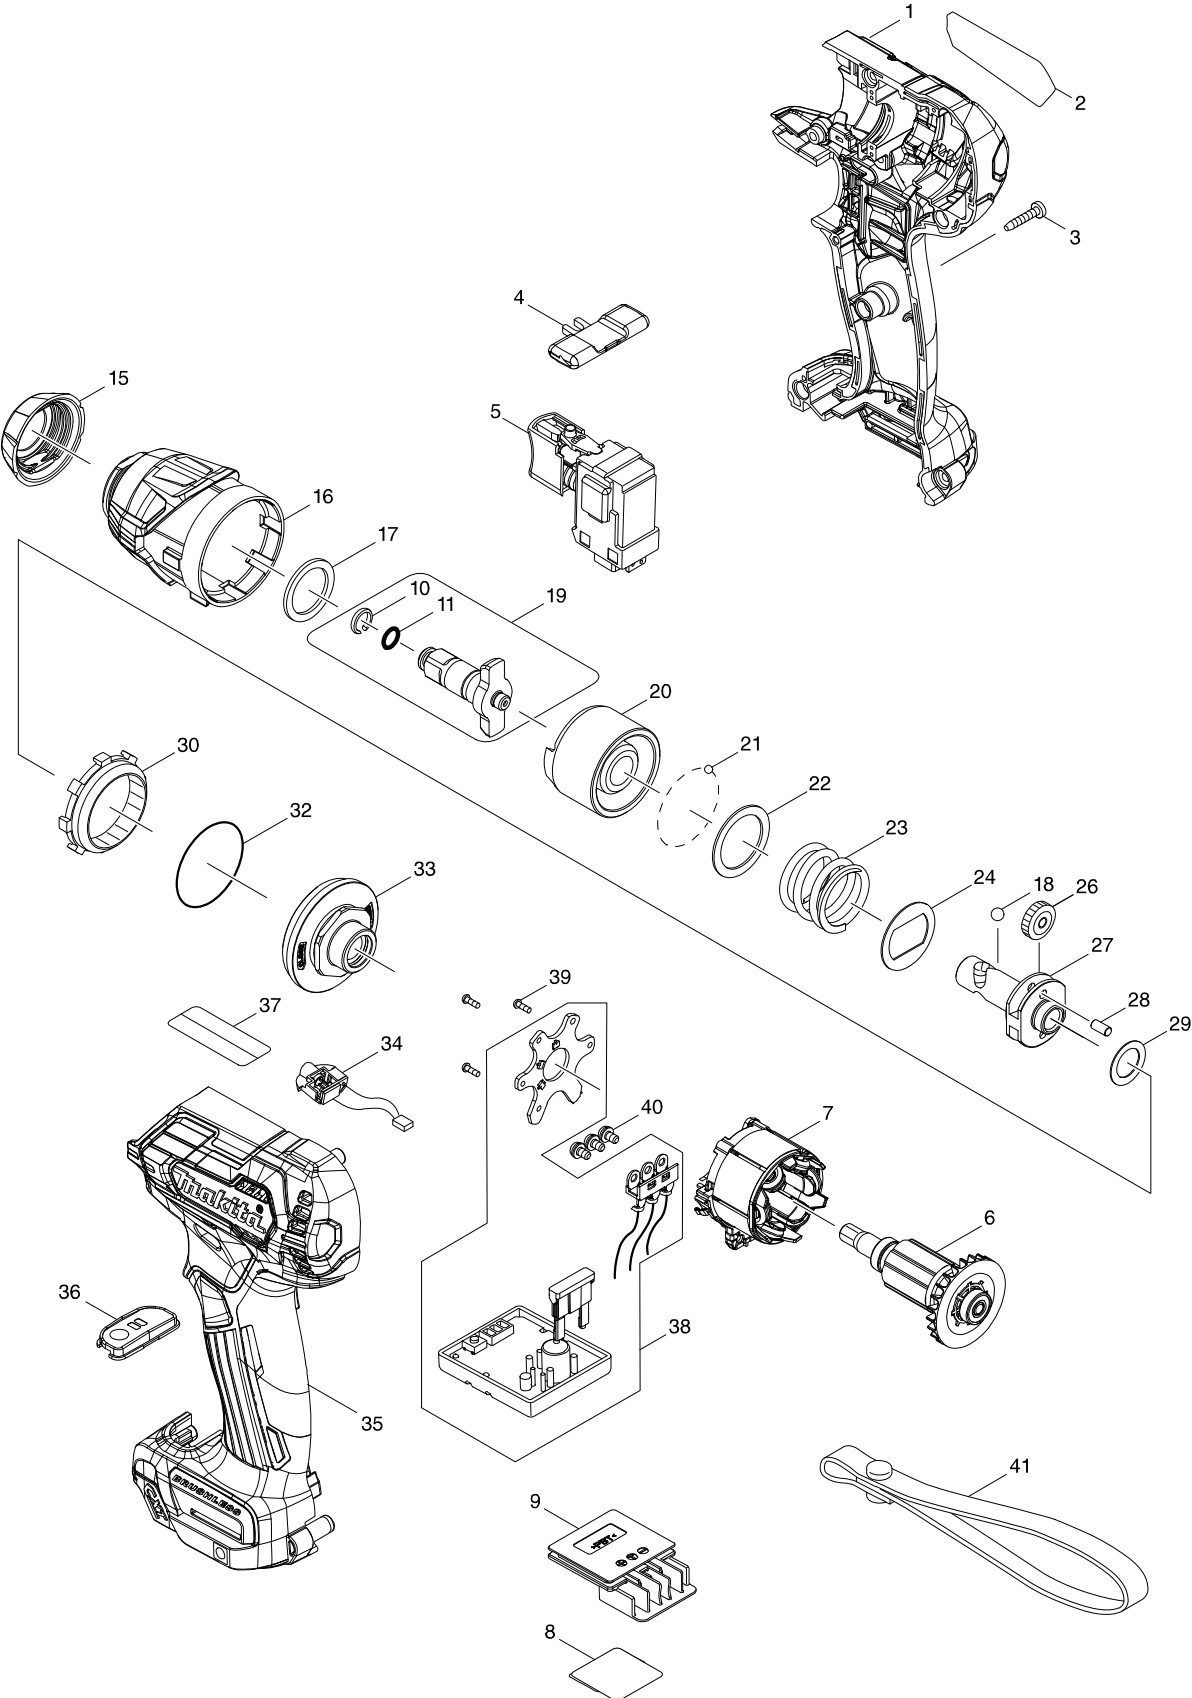

Model No. TW160D CORDLESS IMPACT WRENCH

# Model No. TW160D CORDLESS IMPACT WRENCH

Item	Parts No.	Description	I/C	QTY	N/O	Opt. 1	Opt. 2	NOTE
001	183L31-7	HOUSING SET		1				
C10	263002-9	RUBBER PIN 4		2	40169390			
C20	252126-6	HEX. LOCKING NUT M4-7		2	73181500			
D10		INC. 35						
002	855L57-6	TW160D NAME PLATE		1				
003	266429-2	TAPPING SCREW 3X16		9	73181500			
004	455053-8	F/R CHANGE LEVER		1	73182990			
005	143975-1	SWITCH COMPLETE		1	85366990			
C10	424890-1	SWITCH COVER		1				
006	619491-0	ROTOR		1	84679900			
007	629398-2	STATOR		1				
008	855L63-1	TW160D SERIAL NO. LABEL		1				
009	644813-5	TERMINAL		1	73182990			
010	233943-3	RING SPRING 8		1	73209090			
011	213960-9	O RING 5		1	40169320			
015	422228-4	BUMPER		1	40169390			
016	140G53-0	HAMMER CASE COMPLETE		1				
C10	213166-9	O RING 12.5		1	40169320			
017	261159-0	NYLON WASHER 19		1	73182200			
018	216002-8	STEEL BALL 4.8		2	73182990			
019	135932-3	ANVIL ASS'Y		1	82079090			
D10		INC. 10,11						
020	327045-6	HAMMER		1	82052000			
021	216019-1	STEEL BALL 3		24	73182990			
022	267352-4	FLAT WASHER 22		1	73182200			
023	232410-5	COMPRESSION SPRING 21		1	73209090			
024	267813-4	WASHER 21		1	73182200			
026	227213-0	SPUR GEAR 17		2	84679900			
027	327046-4	SPINDLE		1	84679900			
028	268217-3	PIN 3.5		2	73182990			
029	253052-2	FLAT WASHER 12		1	84679900			
030	227316-0	INTERNAL GEAR 43		1	84679900			
032	213479-8	O RING 33		1	40169320			
033	140G75-0	BEARING BOX COMPLETE		1				
C10	213845-9	O-RING 13		1				
034	620999-9	LED CIRCUIT		1				
035	183L31-7	HOUSING SET		1				
C10	263002-9	RUBBER PIN 4		2	40169390			
C20	252126-6	HEX. LOCKING NUT M4-7		2	73181500			
D10		INC. 1						
036	140G52-2	SWITCH PLATE COMPLETE		1				
038	620998-1	CONTROLLER		1				
039	266490-9	TAPPING SCREW PT 2X6		3	73181500			
040	652069-6	FLAT HEAD SCREW M3X6		3	73181500			
A01	266622-8	+ TRUSS HEAD SCREW M4X12		1	73181500			
A02	346909-5	HOOK		1	73269099			
A03B	821661-1	PLASTIC CARRYING CASE		1				
C10	417724-5	LATCH		2	73182990			