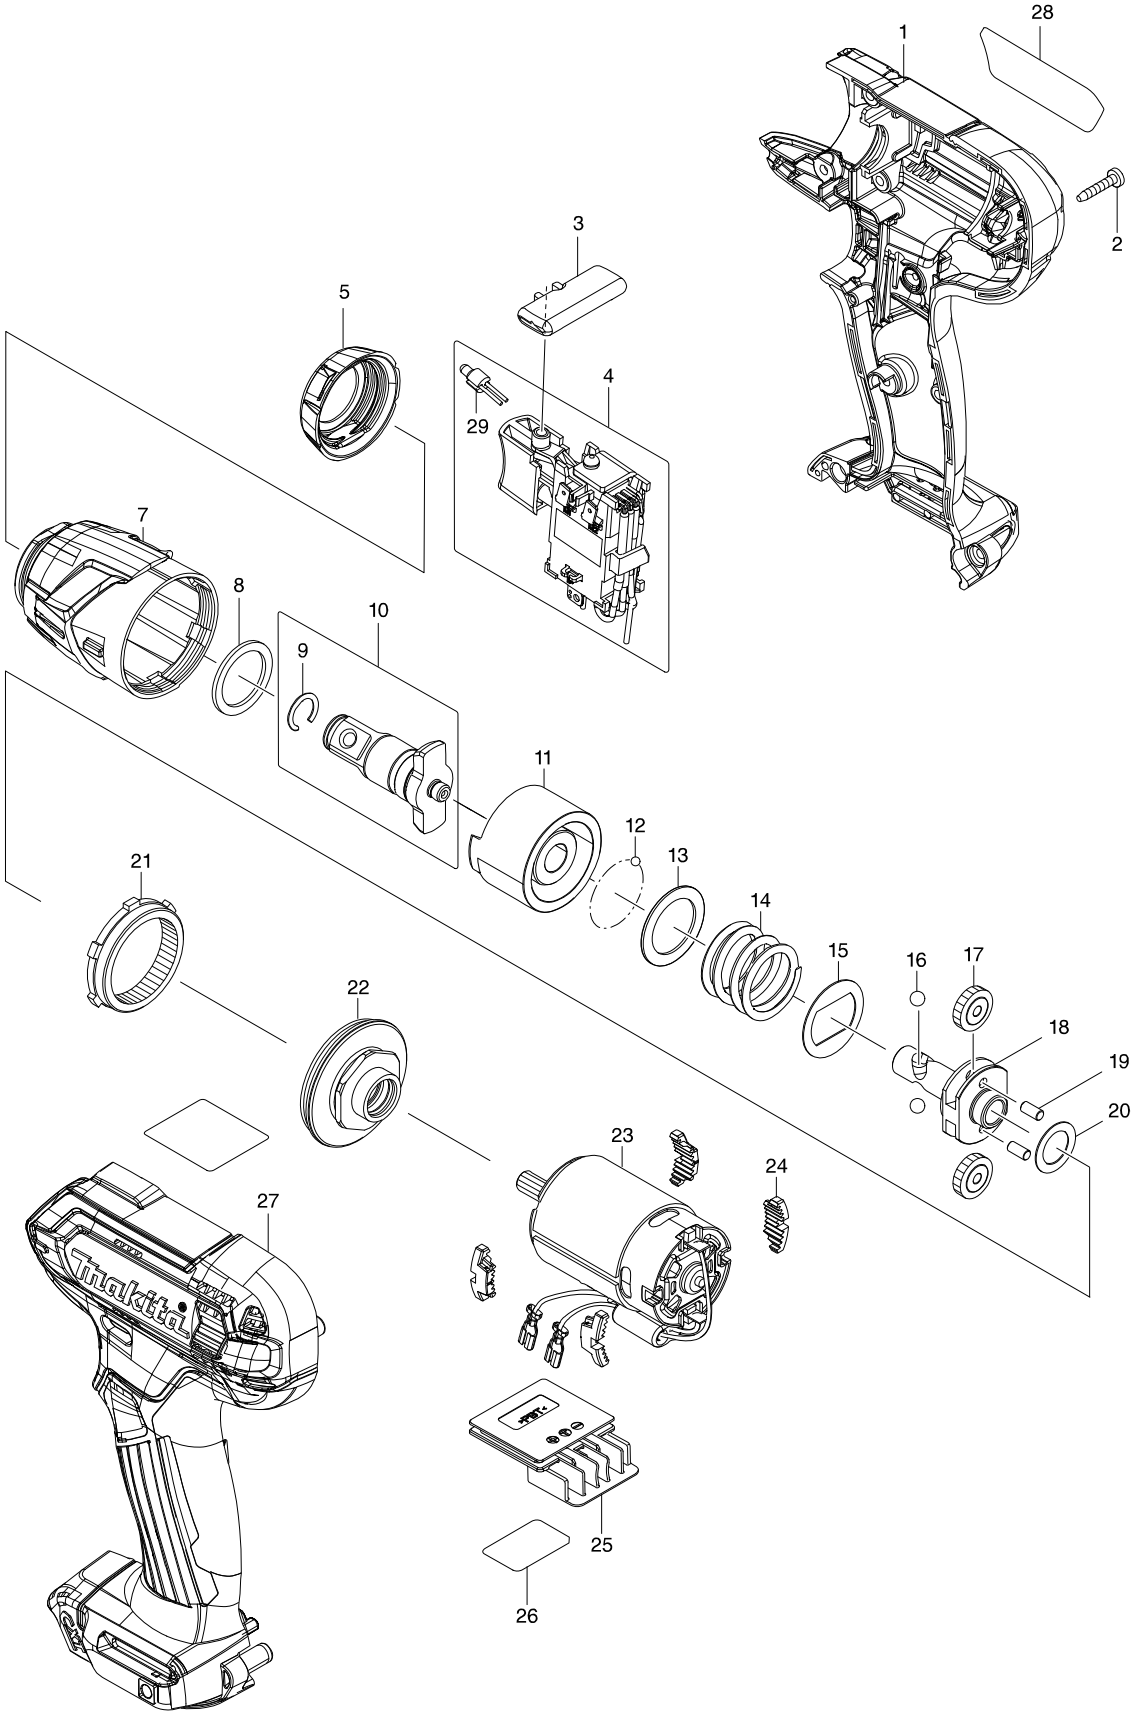

Model No. TW141D CORDLESS IMPACT WRENCH

Model No. TW141D CORDLESS IMPACT WRENCH

Item	Parts No.	Description	I/C	QTY	N/O	Opt. 1	Opt. 2	NOTE
001	183J75-5	HOUSING SET		1		84679900		
C10	252126-6	HEX. LOCKING NUT M4-7		2		73181500		
D10		INC. 27						
002	266429-2	TAPPING SCREW 3X16		8		73181500		
003	456039-5	F/R CHANGE LEVER		1		73182990		
004	632M06-4	SWITCH UNIT		1		85365090		
D10		INC. 29						
005	422407-4	BUMPER		1		84679900		
007	140D36-2	HAMMER CASE COMPLETE		1				
C10	213882-3	O-RING 16		1				
008	261140-1	NYLON WASHER 20		1		73182990		
009	231907-1	RING SPRING 10		1		73209090		
010	136030-6	ANVIL E ASSY		1		84679900		
D10		INC. 9						
011	327334-9	HAMMER		1				
012	216019-1	STEEL BALL 3		24		73182990		
013	267380-9	FLAT WASHER 20		1		73182200		
014	232517-7	COMPRESSION SPRING 21		1				
015	267813-4	WASHER 21		1		73182200		
016	216002-8	STEEL BALL 4.8		2		73182990		
017	226190-3	SPUR GEAR 18		2		84834000		
018	327127-4	SPINDLE		1		84679900		
019	268217-3	PIN 3.5		2		73182990		
020	253052-2	FLAT WASHER 12		1		84679900		
021	226191-1	INTERNAL GEAR 45		1		84834000		
022	140B04-3	BEARING BOX COMPLETE		1		84833000		
C10	213188-9	O-RING 13		1		40169320		
023	632L96-1	MOTOR COMPLETE		1		85011019		
024	422273-9	CUSHION		4		40169390		
025	644813-5	TERMINAL		1		73182990		
026	855S57-8	TW141D SERIAL NO. LABEL		1				
027	183J75-5	HOUSING SET		1		84679900		
C10	252126-6	HEX. LOCKING NUT M4-7		2		73181500		
D10		INC. 1						
028	855S50-2	TW141D NAME PLATE		1				
029	620625-0	LED CIRCUIT		1		94059900		
A01	266622-8	+ TRUSS HEAD SCREW M4X12		1		73181500		
A02	346909-5	HOOK		1		73269099		
A03B	821661-1	PLASTIC CARRYING CASE		1				
C10	417724-5	LATCH		2		73182990		
A03C	821661-1	PLASTIC CARRYING CASE		1				
C10	417724-5	LATCH		2		73182990		
A04B	***DC10WD	DC10WD BATTERY CHARGER		1				
D10		COMPO-PARTS						
A04C	***DC10WD	DC10WD BATTERY CHARGER		1				
D10		COMPO-PARTS						
A05B	198007-9	BATTERY BL1016 SET		2		85076000		
A05C	198008-7	BATTERY BL1021B SET		2		85076000		