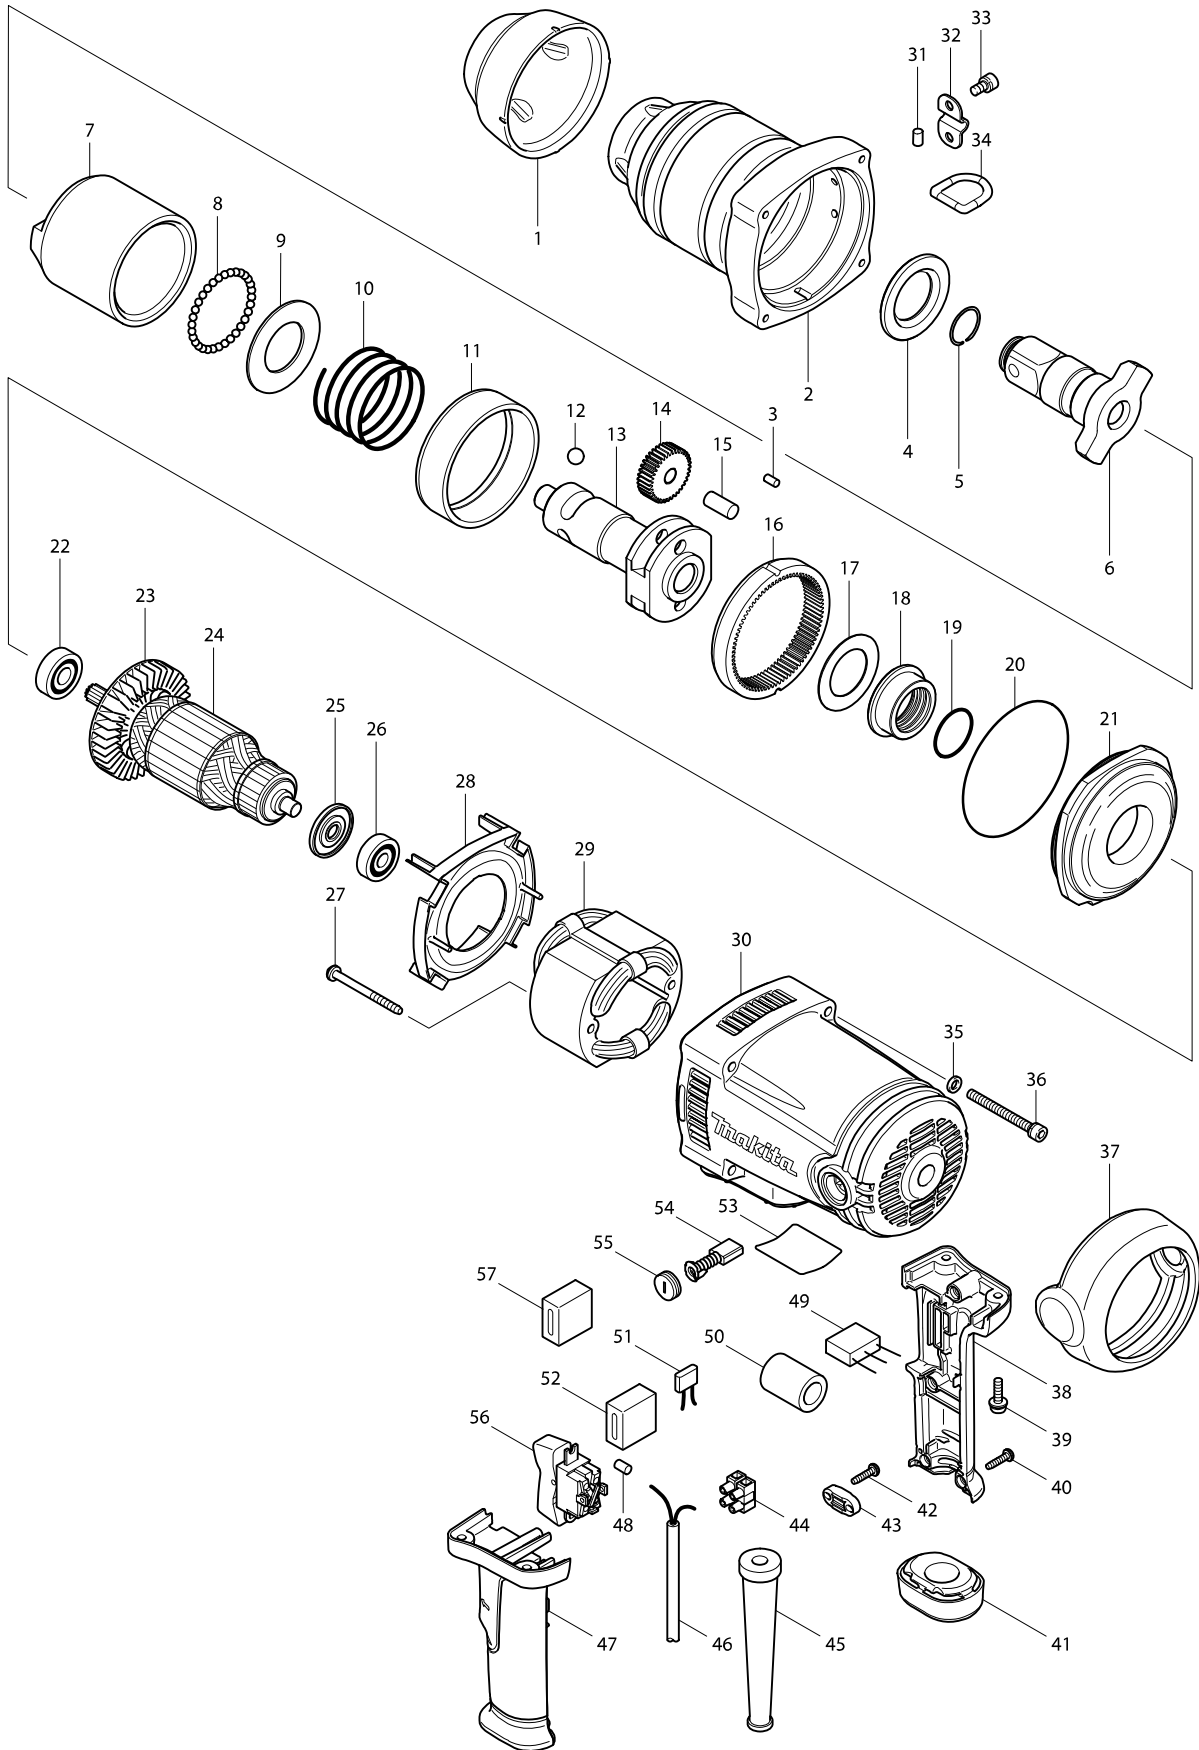

Model No. TW1000 IMPACT WRENCH

Model No. TW1000 IMPACT WRENCH

Item	Parts No.	Description	I/C	Qty	N/O	Opt. 1	Opt. 2	Note
001	421895-2	FRONT BUMPER		1		84679900		
002	154555-8	HAMMER CASE COMPLETE		1		84679900		
003	256253-1	PIN 5		2		73182990		
004	253909-7	FLAT WASHER 35		1		84679900		
005	231921-7	RING SPRING 22		1		73209090		
006	325587-4	ANVIL		1		82079090		
007	325415-3	HAMMER		1		82052000		
008	216002-8	STEEL BALL 4.8		32		73182990		
009	253712-6	FLAT WASHER 36		1		84679900		
010A	233428-9	COMPRESSION SPRING 45		1	*	73209090		
010-1A	231211-8	COMPRESSION SPRING 36	S	1		73209090		
010-1L	231211-8	COMPRESSION SPRING 36		1		73209090		
011	333112-7	RING 79		1		73182990		
012	216010-9	STEEL BALL 10.3		2		73182990		
013A	324501-7	SPINDLE		1	*	84679900		
013-1A	324666-5	SPINDLE	S	1		84679900		
013-1L	324666-5	SPINDLE		1		84679900		
014	227149-3	SPUR GEAR 37		2		84679900		
015	256051-3	PIN 10		2		73182990		
016	221815-4	INTERNAL GEAR 82		1		84834000		
017	267170-0	FLAT WASHER 34		1		73182200		
018	310154-8	BEARING BOX		1		84833000		
019	213459-4	O RING 32		1		40169320		
020	213855-6	O RING 95		1		40169320		
021	317841-0	HAMMER CASE COVER		1		84679900		
022	211137-0	BALL BEARING 6201LLU		1		84821090		
023	240003-4	FAN 80		1		84145190		
024A	516919-8	ARMATURE ASS'Y 240V		1		85030090		
024L	518722-3	ARMATURE ASS'Y 115V		1		85030090		
D10		INC. 22,23,25,26						
025	681665-3	INSULATION WASHER		1		73182200		
026	211066-7	BALL BEARING 6200LLB		1		84821090		
027	265345-5	+ HEX. BOLT M5X60		2		73181500		
028	418814-7	BAFFLE PLATE		1		73182990		
029A	526149-3	FIELD ASS'Y 240V		1		85030090		
029L	526146-9	FIELD ASS'Y 115V		1		85030090		
C10	654020-2	RING TERMINAL		2		73182990		
C20	654502-4	CONNECTOR P-2		2		73182990		
030	154556-6	MOTOR HOUSING COMPLETE		1		84679900		
C10	643653-8	BRUSH HOLDER 6.5-13.5		2		82078000		
031	263005-3	RUBBER PIN 6		1		40169390		
032	345517-9	PLATE		1		73182990		
033	266157-9	HEX. SOCKET HEAD BOLT M6X12		2	*	73181500		
033-1	922311-2	HEX. SOCKET HEAD BOLT M6X12	S	2		73181500		
034	282018-5	D-RING		1		40169390		
035	941151-9	FLAT WASHER 6		4		73182200		
036-1	265538-4	HEX.SOCKET HEAD BOLT M6X60		4		73181500		
037	421896-0	REAR BUMPER		1		84679900		