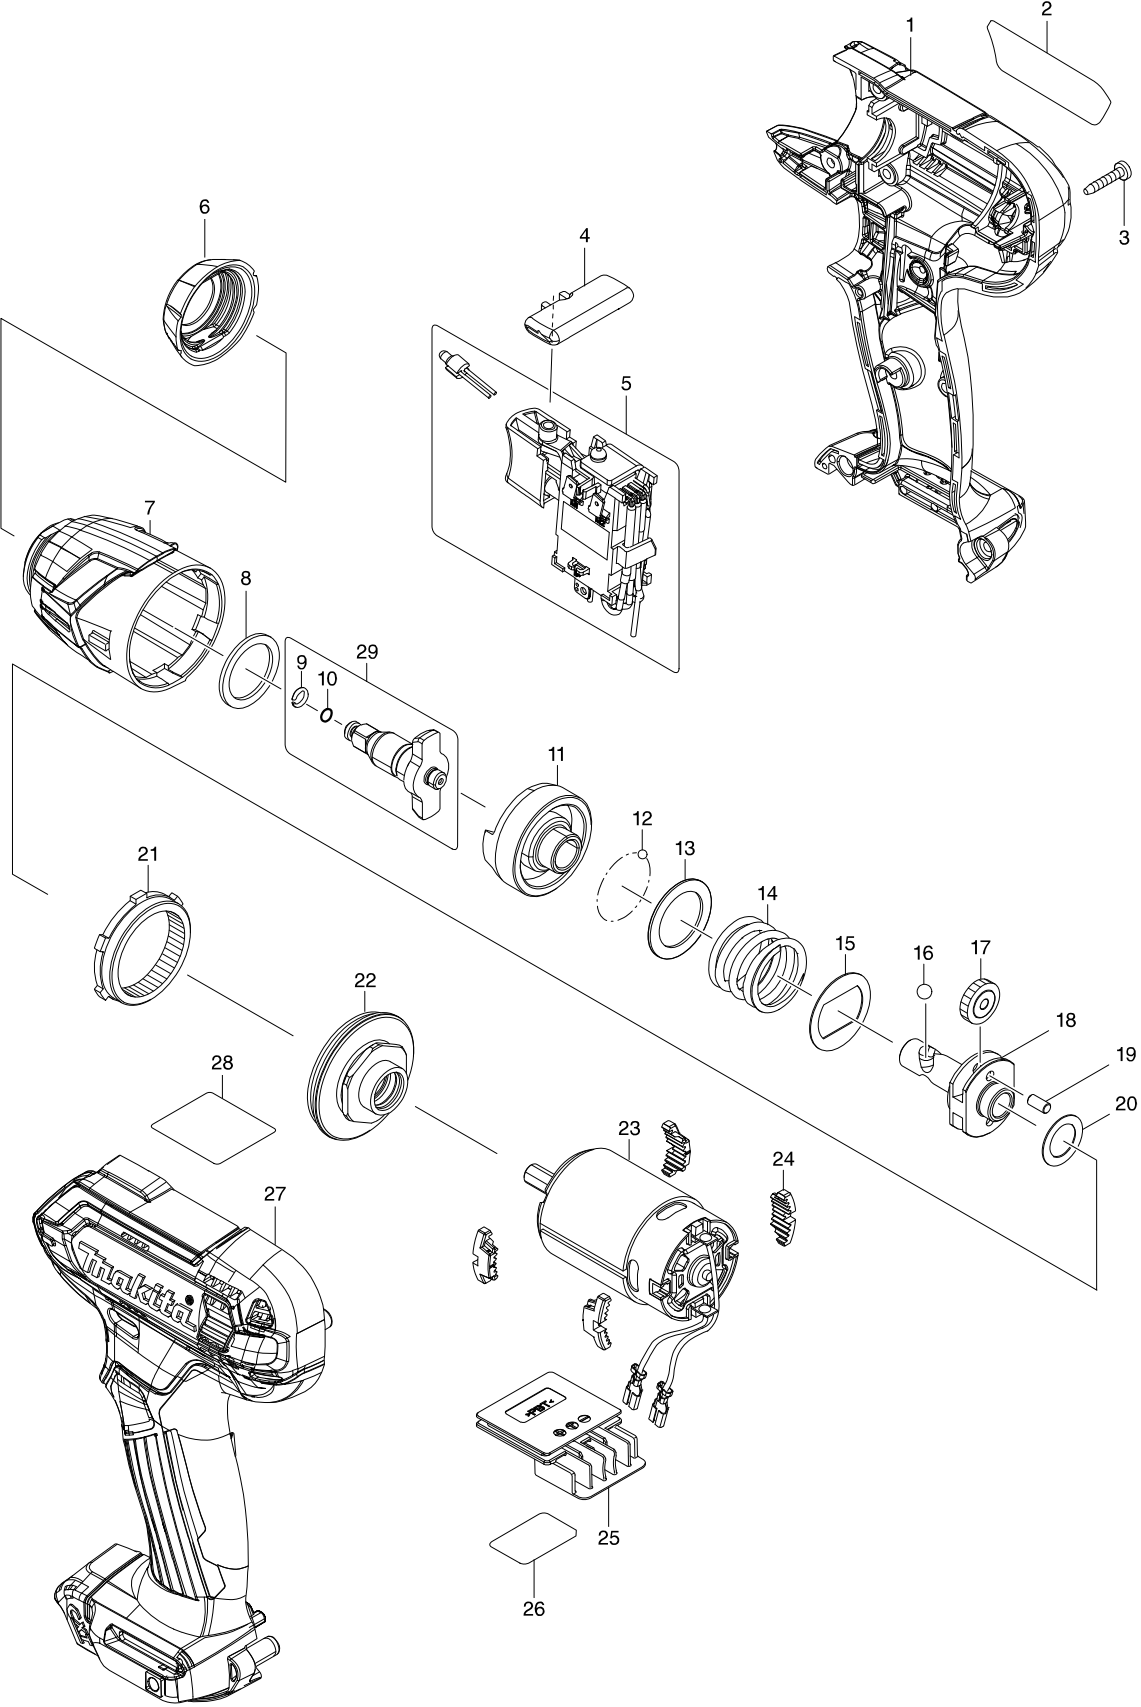

# Model No. TW060D CORDLESS IMPACT WRENCH

Item	Parts No.	Description	I/C	QTY	N/O	Opt. 1	Opt. 2	NOTE
001	183J75-5	HOUSING SET		1		84679900		
C10	252126-6	HEX. LOCKING NUT M4-7		2		73181500		
D10		INC. 27						
002	855H72-6	TW060D NAME PLATE		1				
003	266429-2	TAPPING SCREW 3X16		8		73181500		
004	456039-5	F/R CHANGE LEVER		1		73182990		
005	632M06-4	SWITCH UNIT		1		85365090		
C20	620625-0	LED CIRCUIT		1		94059900		
006	422228-4	BUMPER		1		40169390		
007	140B03-5	HAMMER CASE COMPLETE		1		84679900		
C10	213166-9	O RING 12.5		1		40169320		
008	261140-1	NYLON WASHER 20		1		73182990		
009	259065-1	RING SPRING 5		1				
010	213014-2	O RING 3		1				
011	327236-9	HAMMER		1				
012	216019-1	STEEL BALL 3		24		73182990		
013	267380-9	FLAT WASHER 20		1		73182200		
014	234064-4	COMPRESSION SPRING 21		1		73209090		
015	267813-4	WASHER 21		1		73182200		
016	216002-8	STEEL BALL 4.8		2		73182990		
017	226190-3	SPUR GEAR 18		2		84834000		
018	327127-4	SPINDLE		1		84679900		
019	268217-3	PIN 3.5		2		73182990		
020	253052-2	FLAT WASHER 12		1		84679900		
021	226191-1	INTERNAL GEAR 45		1		84834000		
022	140B04-3	BEARING BOX COMPLETE		1		84833000		
C10	213188-9	O-RING 13		1		40169320		
023	632L96-1	MOTOR COMPLETE		1		85011019		
024	422273-9	CUSHION		4		40169390		
025	644813-5	TERMINAL		1		73182990		
026	855H78-4	TW060D SERIAL NO. LABEL		1				
027	183J75-5	HOUSING SET		1		84679900		
C10	252126-6	HEX. LOCKING NUT M4-7		2		73181500		
D10		INC. 1						
029	136038-0	ANVIL ASS'Y		1				
D10		INC. 9,10						
A01	266622-8	+ TRUSS HEAD SCREW M4X12		1		73181500		
A02	346909-5	HOOK		1		73269099		
A03B	821661-1	PLASTIC CARRYING CASE		1				
C10	417724-5	LATCH		2		73182990		
A03C	821661-1	PLASTIC CARRYING CASE		1				
C10	417724-5	LATCH		2		73182990		
A04B	***DC10WD	DC10WD BATTERY CHARGER		1				
D10		COMPO-PARTS						
A04C	***DC10WD	DC10WD BATTERY CHARGER		1				
D10		COMPO-PARTS						
A05B	198007-9	BATTERY BL1016 SET		2		85076000		
A05C	198008-7	BATTERY BL1021B SET		2		85076000		