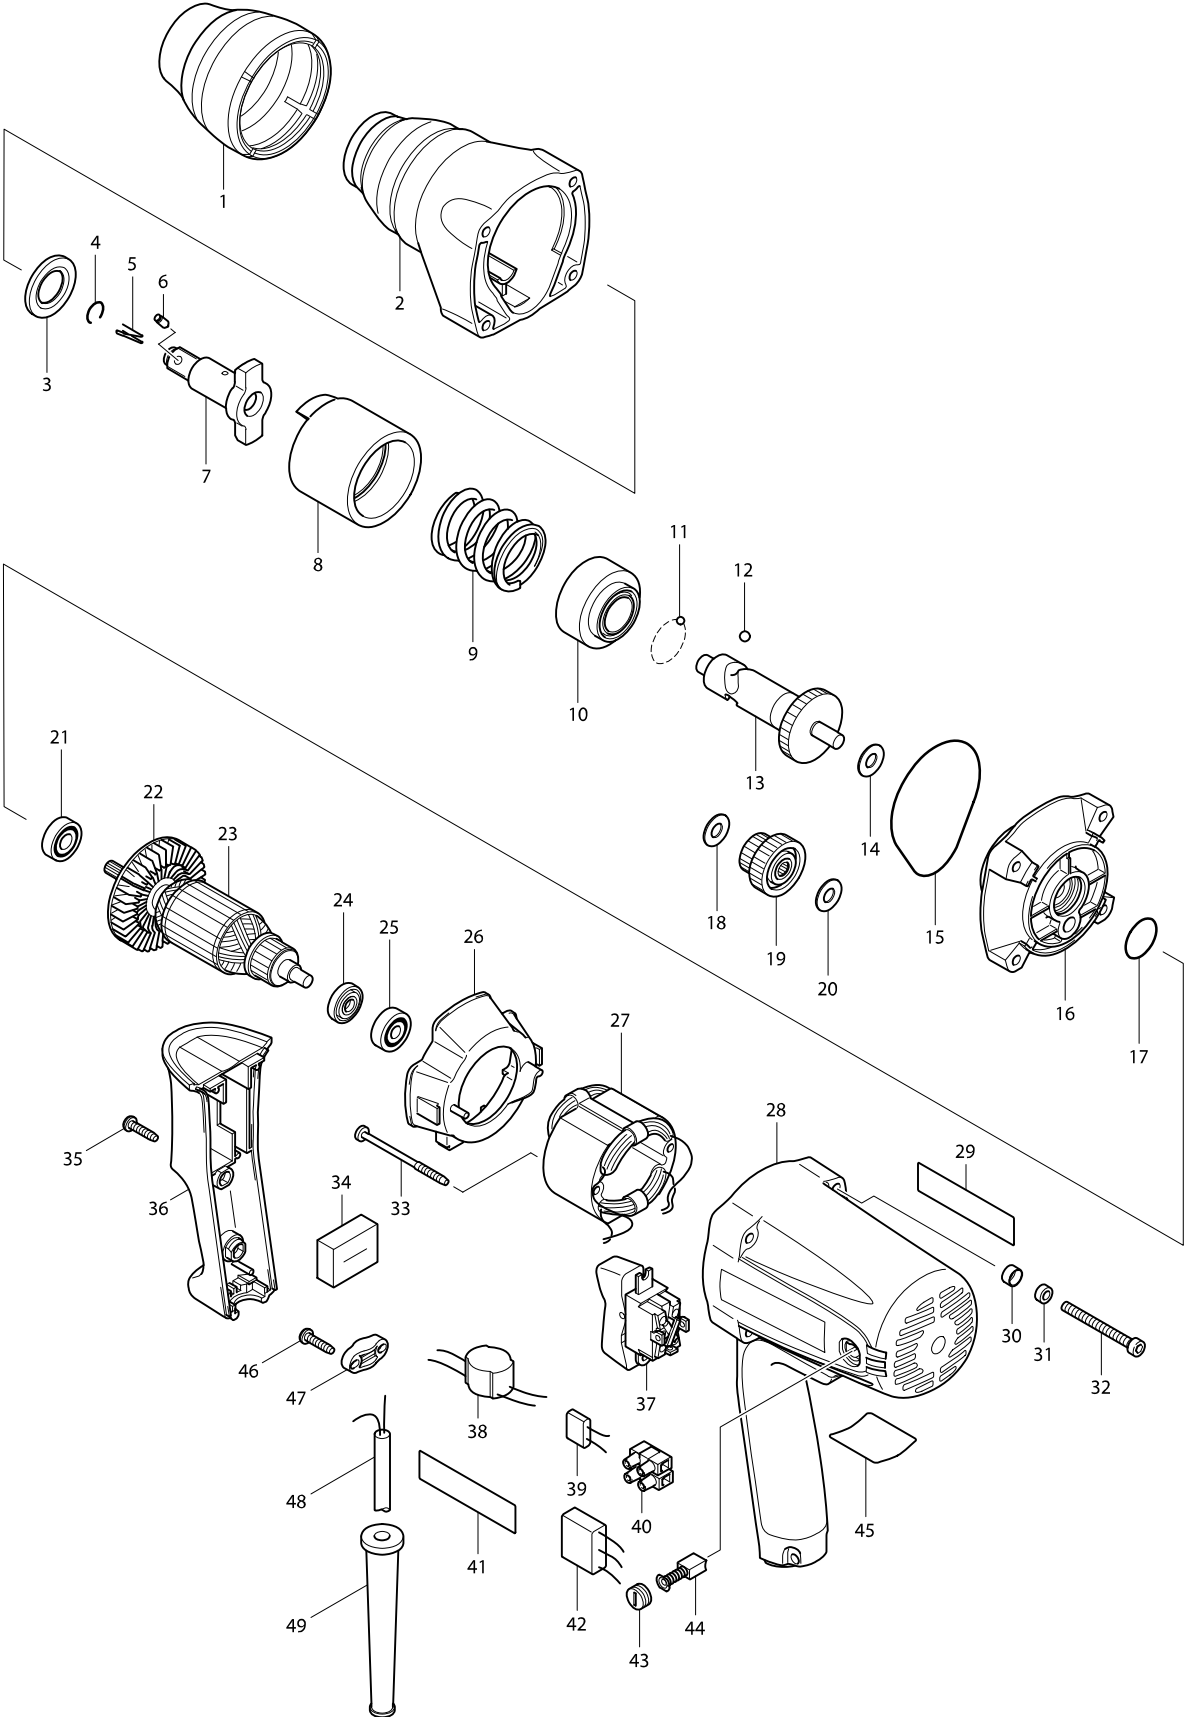

Model No. TW0350 IMPACT WRENCH

Model No. TW0350 IMPACT WRENCH

Item	Parts No.	Description	I/C	QTY	N/O	Opt. 1	Opt. 2	NOTE
001	421837-6	BUMPER		1		84679900		
002	153623-4	HAMMER CASE COMPLETE		1		84679900		
C10	213257-6	OIL SEAL 18		1		40169320		
C20	321119-5	SLEEVE 18		1		84679900		
003	267268-3	FLAT WASHER 19		1		73182200		
004	231907-1	RING SPRING 10		1		73209090		
007	324406-1	ANVIL		1	*	82079090		
007-1	326983-9	ANVIL	<	1		82079090		
008	324336-6	HAMMER		1		82052000		
009	233383-5	COMPRESSION SPRING 28		1		73209090		
010	313115-7	SPRING HOLDER		1		82078000		
011	216008-6	STEEL BALL 4		19		73182990		
012	216007-8	STEEL BALL 6.4		2		73182990		
013	324338-2	SPINDLE		1		84679900		
014	253139-0	FLAT WASHER 8		1		84679900		
015	421838-4	SEAL RING		1		40169390		
016	153624-2	HAMMER CASE COVER COMPLETE		1		84679900		
017	213373-4	O RING 22		1		40169320		
018	253139-0	FLAT WASHER 8		1		84679900		
019	153626-8	SPUR GEAR 19-41 COMPLETE		1		84834000		
020	253139-0	FLAT WASHER 8		1		84679900		
021	210024-0	BALL BEARING 608LLU		1		84821090		
022	241884-9	FAN 60		1		84145190		
023A	515263-0	ARMATURE ASS'Y 220-240V		1		85030090		
023L	515260-6	ARMATURE ASS'Y 100-115V		1		85030090		
D10		INC. 21,22,24,25						
024	681614-0	INSULATION WASHER		1		73182200		
025	210025-8	BALL BEARING 627LLB		1		84821090		
026	418180-2	BAFFLE PLATE		1		73182990		
027A	625163-7	FIELD 220-240V		1		85030090		
027L	625161-1	FIELD 115V		1				
028A	183604-4	MOTOR HOUSING		1	*	84679900		
C10	643455-2	BRUSH HOLDER 6X9		2	*	82078000		
D10		INC. 29,41			*			
028-1A	153625-0	MOTOR HOUSING	O	1		84679900		
C10	643455-2	BRUSH HOLDER 6X9		2		82078000		
028-1L	153625-0	MOTOR HOUSING		1		84679900		
C10	643455-2	BRUSH HOLDER 6X9		2		82078000		
029A	819064-1	MAKITA MARK		1	*	83100090		
030	253929-1	CUP WASHER 5		4		84679900		
031	262001-8	URETHANE RING 5		4		73182990		
032	266331-9	HEX. SOCKET HEAD BOLT M5X50		4		73181500		
033	266091-3	TAPPING SCREW 4X50		2		73181500		
035	265995-6	TAPPING SCREW 4X18		2		73181500		
036	418179-7	HANDLE COVER		1		84679900		
037	651572-4	SWITCH SL220SD-19		1		85366990		
041A	819064-1	MAKITA MARK		1	*	83100090		
043	643550-8	BRUSH HOLDER CAP 5-8		2		82078000		