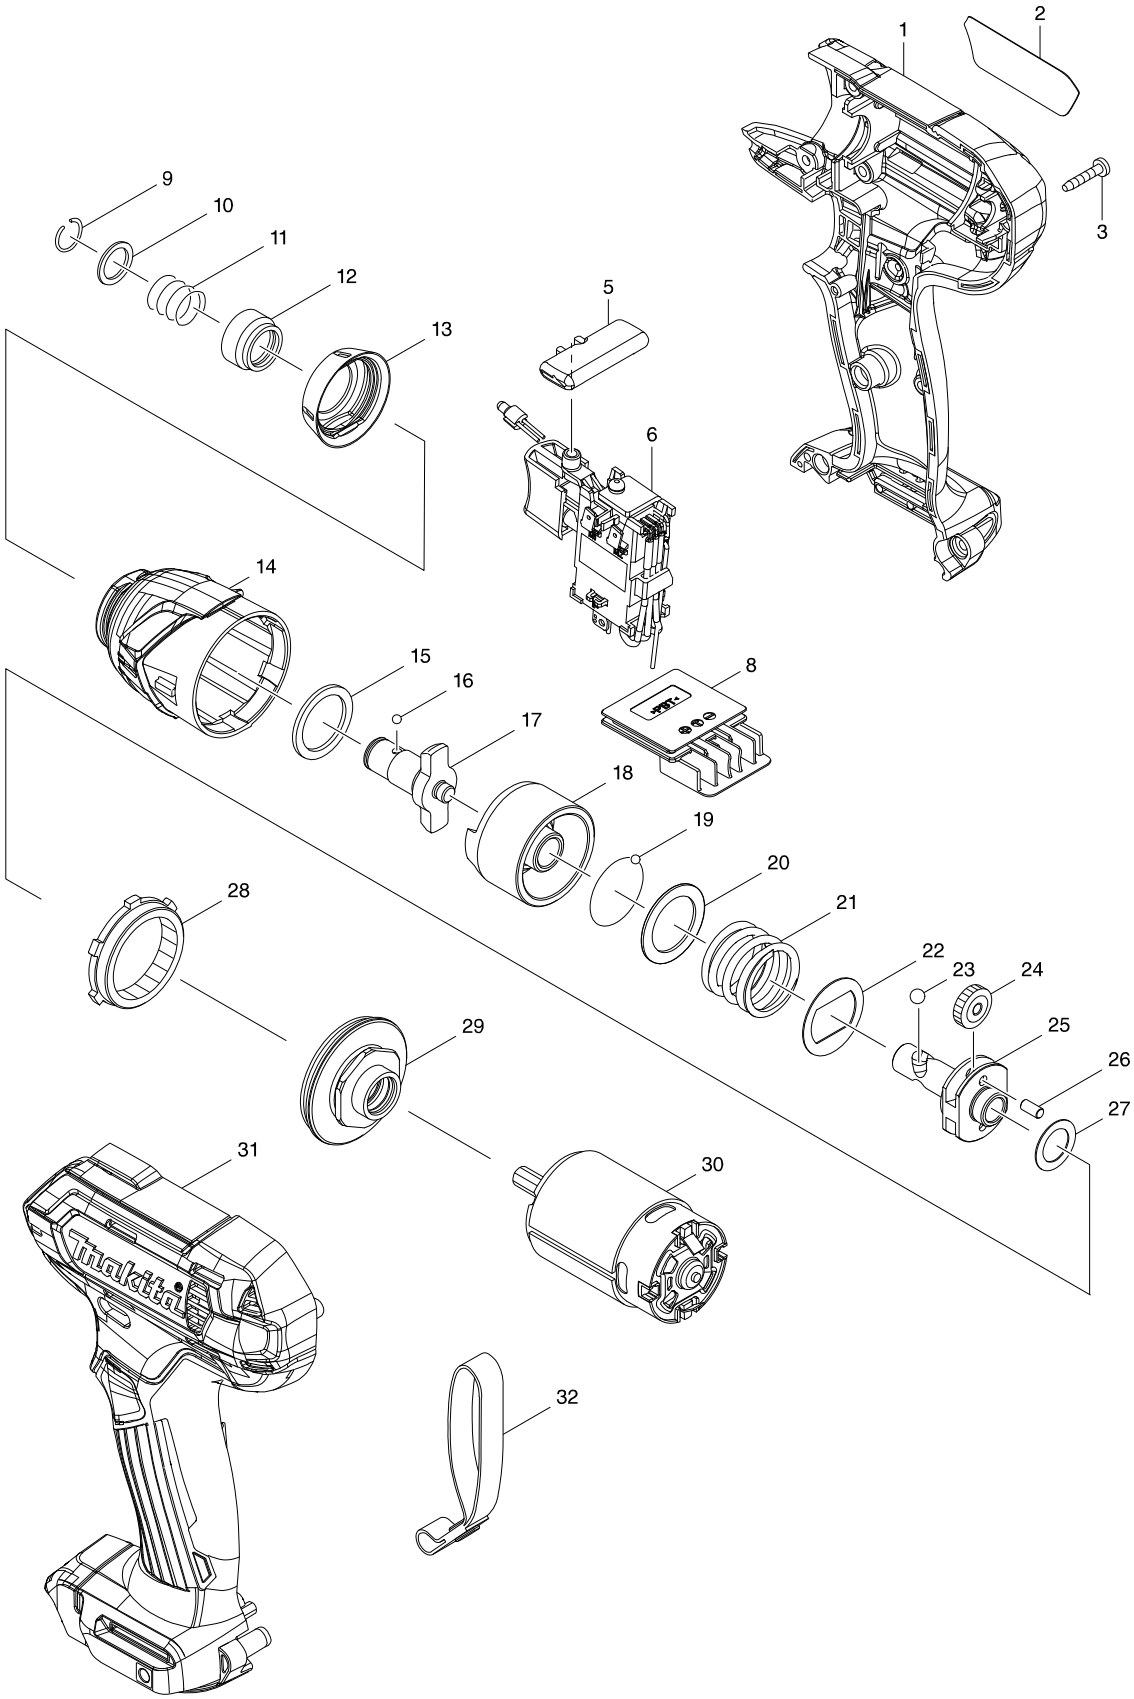

Model No. TD110D CORDLESS IMPACT DRIVER

Model No. TD110D CORDLESS IMPACT DRIVER

Item	Parts No.	Description	I/C	QTY	N/O	Opt. 1	Opt. 2	NOTE
001	183B49-8	HOUSING SET		1		84679900		
C10	252126-6	HEX. LOCKING NUT M4-7		2		73181500		
D10		INC. 31						
002	851G86-7	TD110D NAME PLATE		1	*			
002-1	851G85-9	TD110D NAME PLATE	<	1				
003	266429-2	TAPPING SCREW 3X16		8		73181500		
005	456039-5	F/R CHANGE LEVER		1		73182990		
006	632F43-6	SWITCH UNIT		1	*	85366990		
C10	620463-0	LED CIRCUIT		1	*	94051090		
006-1	632J77-3	SWITCH UNIT	<	1		85381090		
C10	620625-0	LED CIRCUIT		1		94059900		
008	644813-5	TERMINAL		1		73182990		
009	231965-7	RING SPRING 10		1		73209090		
010	267143-3	FLAT WASHER 11		1		73182200		
011	233005-7	COMPRESSION SPRING 13		1		73209090		
012	324711-6	BIT SLEEVE		1		82079090		
013	424737-9	BUMPER		1		84679900		
014	143277-5	HAMMER CASE COMPLETE		1		84679900		
015	261140-1	NYLON WASHER 20		1		73182990		
016	216019-1	STEEL BALL 3		2		73182990		
017	324895-0	ANVIL M		1		82079090		
018	324894-2	HAMMER		1		82052000		
019	216019-1	STEEL BALL 3		24		73182990		
020	267380-9	FLAT WASHER 20		1		73182200		
021	234064-4	COMPRESSION SPRING 21		1		73209090		
022	267813-4	WASHER 21		1		73182200		
023	216002-8	STEEL BALL 4.8		2		73182990		
024	227213-0	SPUR GEAR 17		2		84679900		
025	324897-6	SPINDLE		1		84679900		
026	268217-3	PIN 3.5		2		73182990		
027	253052-2	FLAT WASHER 12		1		84679900		
028	227215-6	INTERNAL GEAR 43		1		84679900		
029	158671-8	BEARING BOX COMPLETE		1		84833000		
030	629163-9	DC MOTOR		1		85011019		
031	183B49-8	HOUSING SET		1		84679900		
C10	252126-6	HEX. LOCKING NUT M4-7		2		73181500		
D10		INC. 1						
A01	266622-8	+ TRUSS HEAD SCREW M4X12		1		73181500		
A02	346909-5	HOOK		1		73269099		
A03	784244-7	+ BIT 2-50		1		82075000		
A04A	456128-6	BATTERY COVER		1				
A04C	456128-6	BATTERY COVER		1				
A05A	***DC10WD	DC10WD BATTERY CHARGER		1				
D10		COMPO-PARTS						
A05C	***DC10WD	DC10WD BATTERY CHARGER		1				
D10		COMPO-PARTS						
A06A	197396-9	BATTERY BL1021B SET		2	*	85068090		
A06C	197393-5	BATTERY BL1016 SET		2	*	85068090		