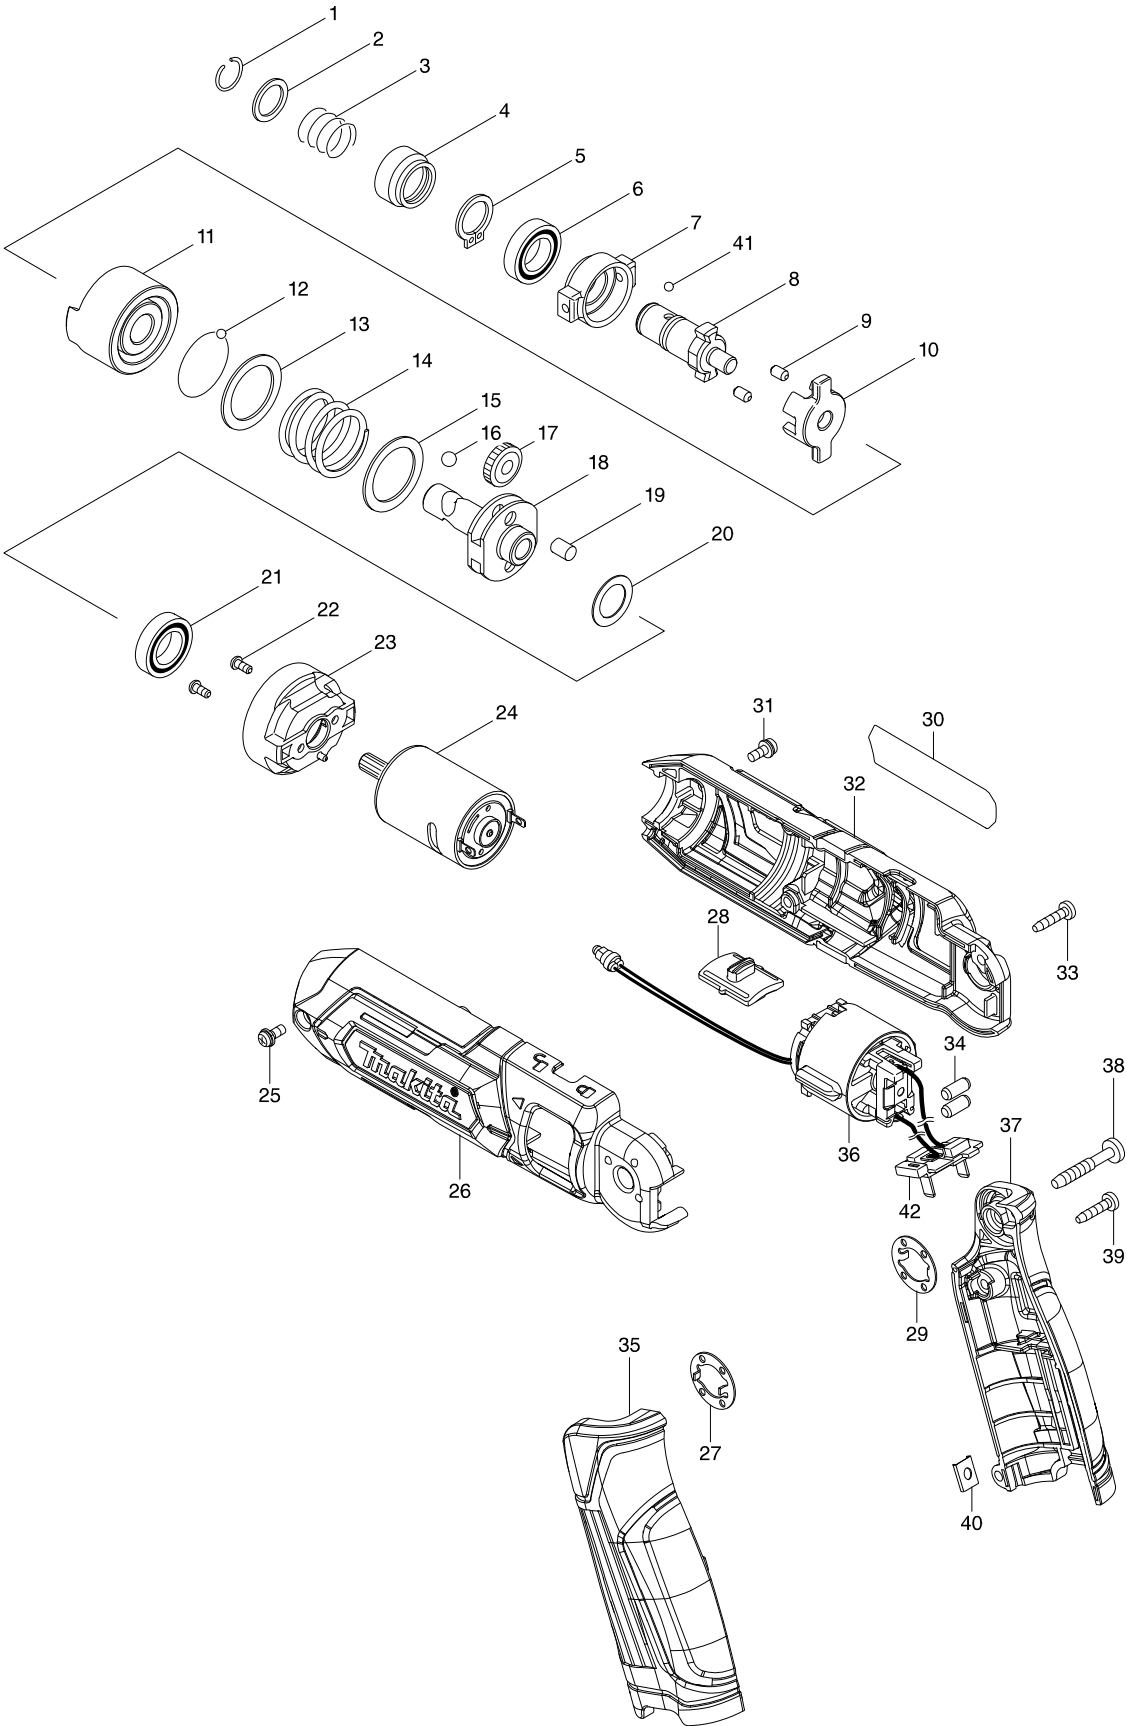

# Model No. TD022D CORDLESS IMPACT DRIVER

Item	Parts No.	Description	I/C	QTY	N/O	Opt. 1	Opt. 2	NOTE
001	231965-7	RING SPRING 10		1		73209090		
002	267143-3	FLAT WASHER 11		1		73182200		
003	233005-7	COMPRESSION SPRING 13		1		73209090		
004	324711-6	BIT SLEEVE		1		82079090		
005	961072-9	RETAINING RING S-12		1		73182990		
006	210108-4	BALL BEARING 6801LLU		1		84821090		
007	313136-9	LOCK RING		1		73182990		
008	324717-4	SPINDLE M		1		84679900		
009	268160-6	PIN 3.5		2		73182990		
010	324713-2	ANVIL		1		82079090		
011	324714-0	HAMMER		1		82052000		
012	216019-1	STEEL BALL 3		23		73182990		
013	267335-4	FLAT WASHER 20		1		73182200		
014	233481-5	COMPRESSION SPRING 20		1		73209090		
015	267335-4	FLAT WASHER 20		1		73182200		
016	216002-8	STEEL BALL 4.8		2		73182990		
017	227173-6	SPUR GEAR 27		2		84679900		
018	324715-8	SPINDLE		1		84679900		
019	268161-4	PIN 5		2		73182990		
020	253052-2	FLAT WASHER 12		1		84679900		
021	210108-4	BALL BEARING 6801LLU		1		84821090		
022	265172-0	+PAN HEAD SCREW M2.6X6		2		73181500		
023	451522-7	INTERNAL GEAR CASE		1		73182990		
024	629235-0	DC MOTOR		1		85011019		
025	265173-8	PAN HEAD SCREW M3X8		1		73181500		
026	183F00-2	MOTOR HOUSING SET		1		84679900		
D10		INC. 32						
027	267803-7	LOCK WASHER		1		73182200		
028	451523-5	LOCK LEVER		1		73182990		
029	267803-7	LOCK WASHER		1		73182200		
030	852V05-6	TD022D NAME PLATE		1				
031	265173-8	PAN HEAD SCREW M3X8		1		73181500		
032	183F00-2	MOTOR HOUSING SET		1		84679900		
D10		INC. 26						
033	266404-8	TAPPING SCREW BIND 3X14		3		73181500		
034	263027-3	RUBBER PIN 4		2		40169390		
035	183E72-1	HANDLE SET		1		84679900		
D10		INC. 37						
036	650783-8	SWITCH C3YW		1		85366990		
D10		INC. 42						
037	183E72-1	HANDLE SET		1		84679900		
D10		INC. 35						
038	266374-1	TAPPING SCREW 4X25		1		73181500		
039	266404-8	TAPPING SCREW BIND 3X14		2		73181500		
040	345749-8	SET PLATE		2		73182990		
041	216019-1	STEEL BALL 3		2		73182990		
042	643817-4	TERMINAL		1		73182990		
A01	784244-7	+ BIT 2-50		1		82075000		