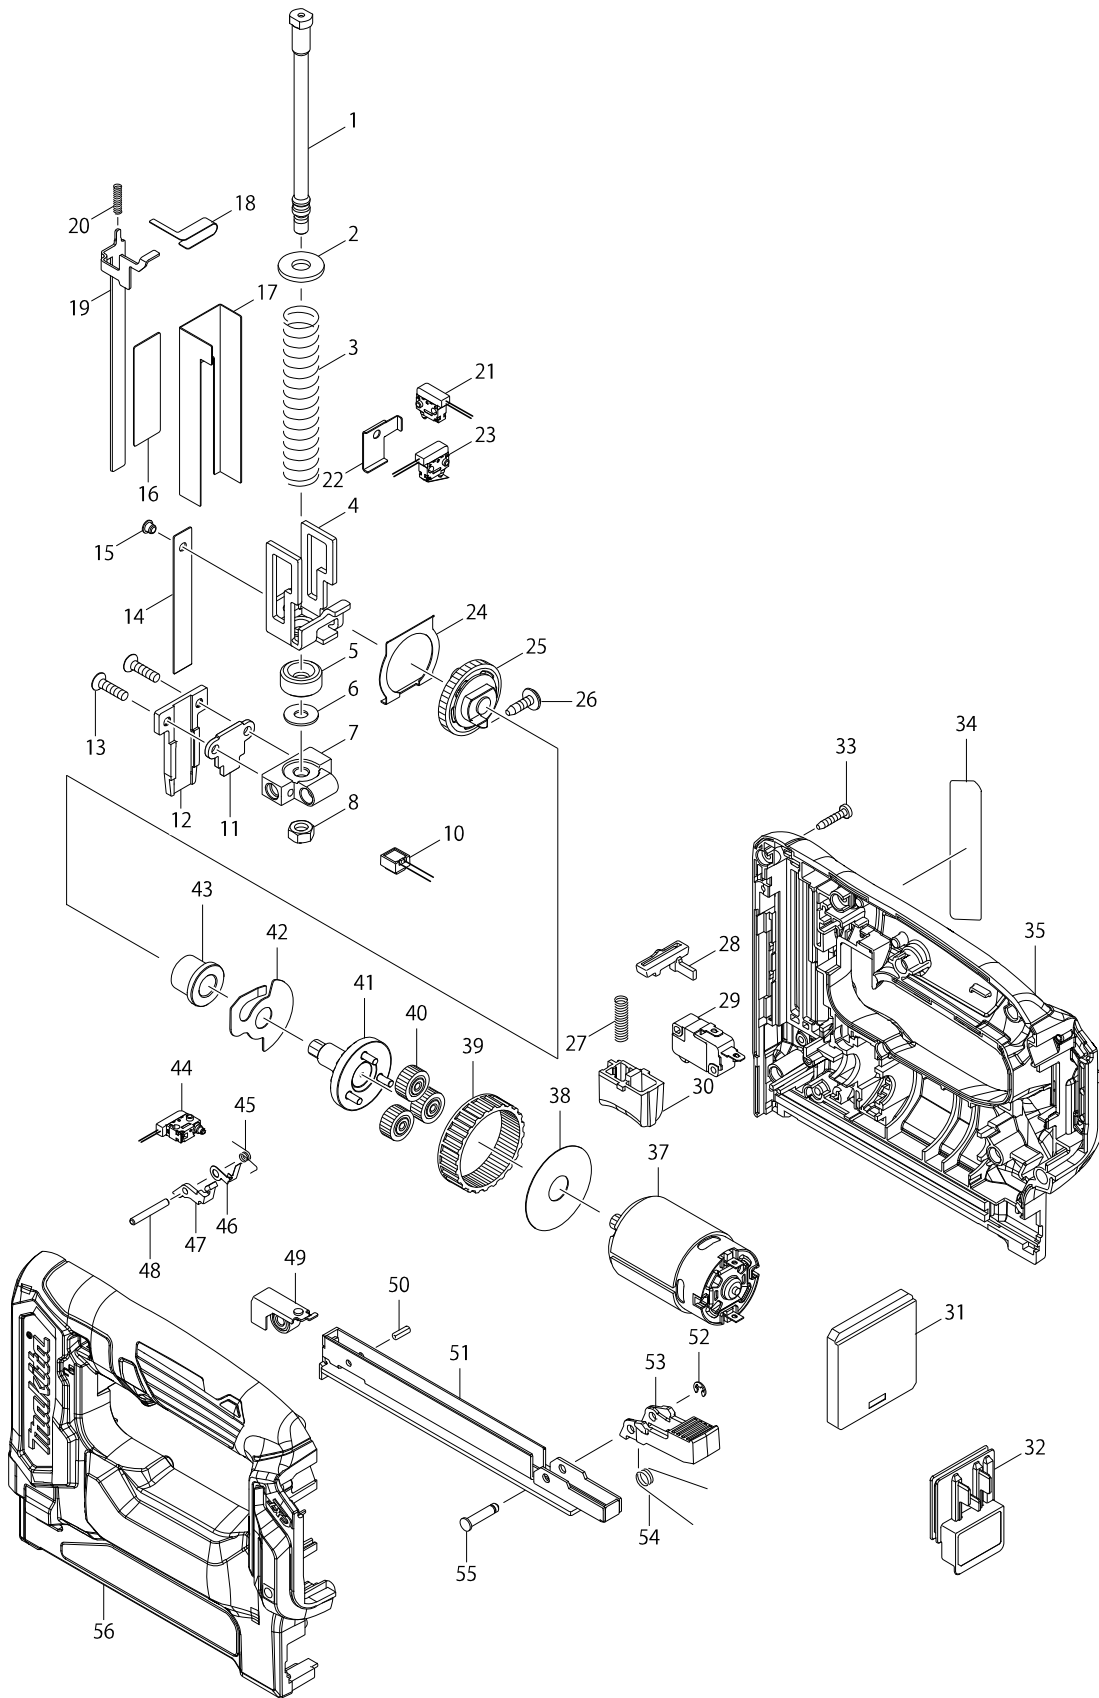

Model No. ST113D CORDLESS STAPLER

Model No. ST113D CORDLESS STAPLER

Item	Parts No.	Description	I/C	QTY	N/O	Opt. 1	Opt. 2	NOTE
001	326731-6	GUIDE BOLT		1				
002	253762-1	FLAT WASHER 8		1		84679900		
003	232297-5	COMPRESSION SPRING 13		1				
004	347023-0	HAMMER		1				
005	424099-5	CUSHION		1				
006	253804-1	FLAT WASHER 6		1		84679900		
007	319425-0	HOLDER		1	*			
007-1	319425-0	HOLDER	O	1				
008	931302-2	HEX. NUT M6		1		73181500		
010	620507-6	LED CIRCUIT		1				
011	347037-9	SET PLATE		1				
012	326738-2	DRIVER GUIDE		1				
013	251487-1	H.SOCKET C.S.HEAD SCREW M4X16		2				
014	347034-5	DRIVER		1				
015	256318-9	FLAT FILLISTER HD. PIN 4		1				
016	347038-7	UPPER PLATE		1				
017	347036-1	GUIDE PLATE		1				
018	232300-2	LEAF SPRING		1				
019	347042-6	CONTACT ARM		1	*			
019-1	347316-5	CONTACT ARM	<	1				
020	232337-9	COMPRESSION SPRING 3		1				
021	632G60-2	SWITCH UNIT		1				
022	347121-0	SLIDE PLATE		1				
023	632G61-0	SWITCH UNIT		1				
024	347040-0	GEAR PLATE		1				
025	143770-9	SPUR GEAR 43 COMPLETE		1				
026	266901-4	TAPPING SCREW 4X14		1		73181500		
027	232299-1	COMPRESSION SPRING 5		1				
028	456799-9	TRIGGER LOCK		1				
029	632J09-0	SWITCH UNIT		1	*			
029-1	632M82-8	SWITCH UNIT	<	1				
030	457303-7	TRIGGER		1				
031	620598-7	CONTROLLER		1		84679900		
032	644813-5	TERMINAL		1		73182990		
033	266130-9	TAPPING SCREW BIND PT 3X16		10		73181500		
034	852U41-6	ST113D NAME PLATE		1	*			
034-1	852U40-8	ST113D NAME PLATE	<	1				
035	183F23-0	HOUSING SET		1		84679900		
C10	263002-9	RUBBER PIN 4		2		40169390		
C20	252126-6	HEX. LOCKING NUT M4-7		2		73181500		
D10		INC. 56						
037	629240-7	DC MOTOR		1		85011019		
038	267053-4	FLAT WASHER 12		1		73182200		
039	227166-3	INTERNAL GEAR 69		1				
040	221961-3	SPUR GEAR 27		3				
041	143777-5	SPUR GEAR 7 COMPLETE		1				
042	345773-1	ANTI BACK PLATE		1				
043	214059-3	PLANE BEARING 10		1				