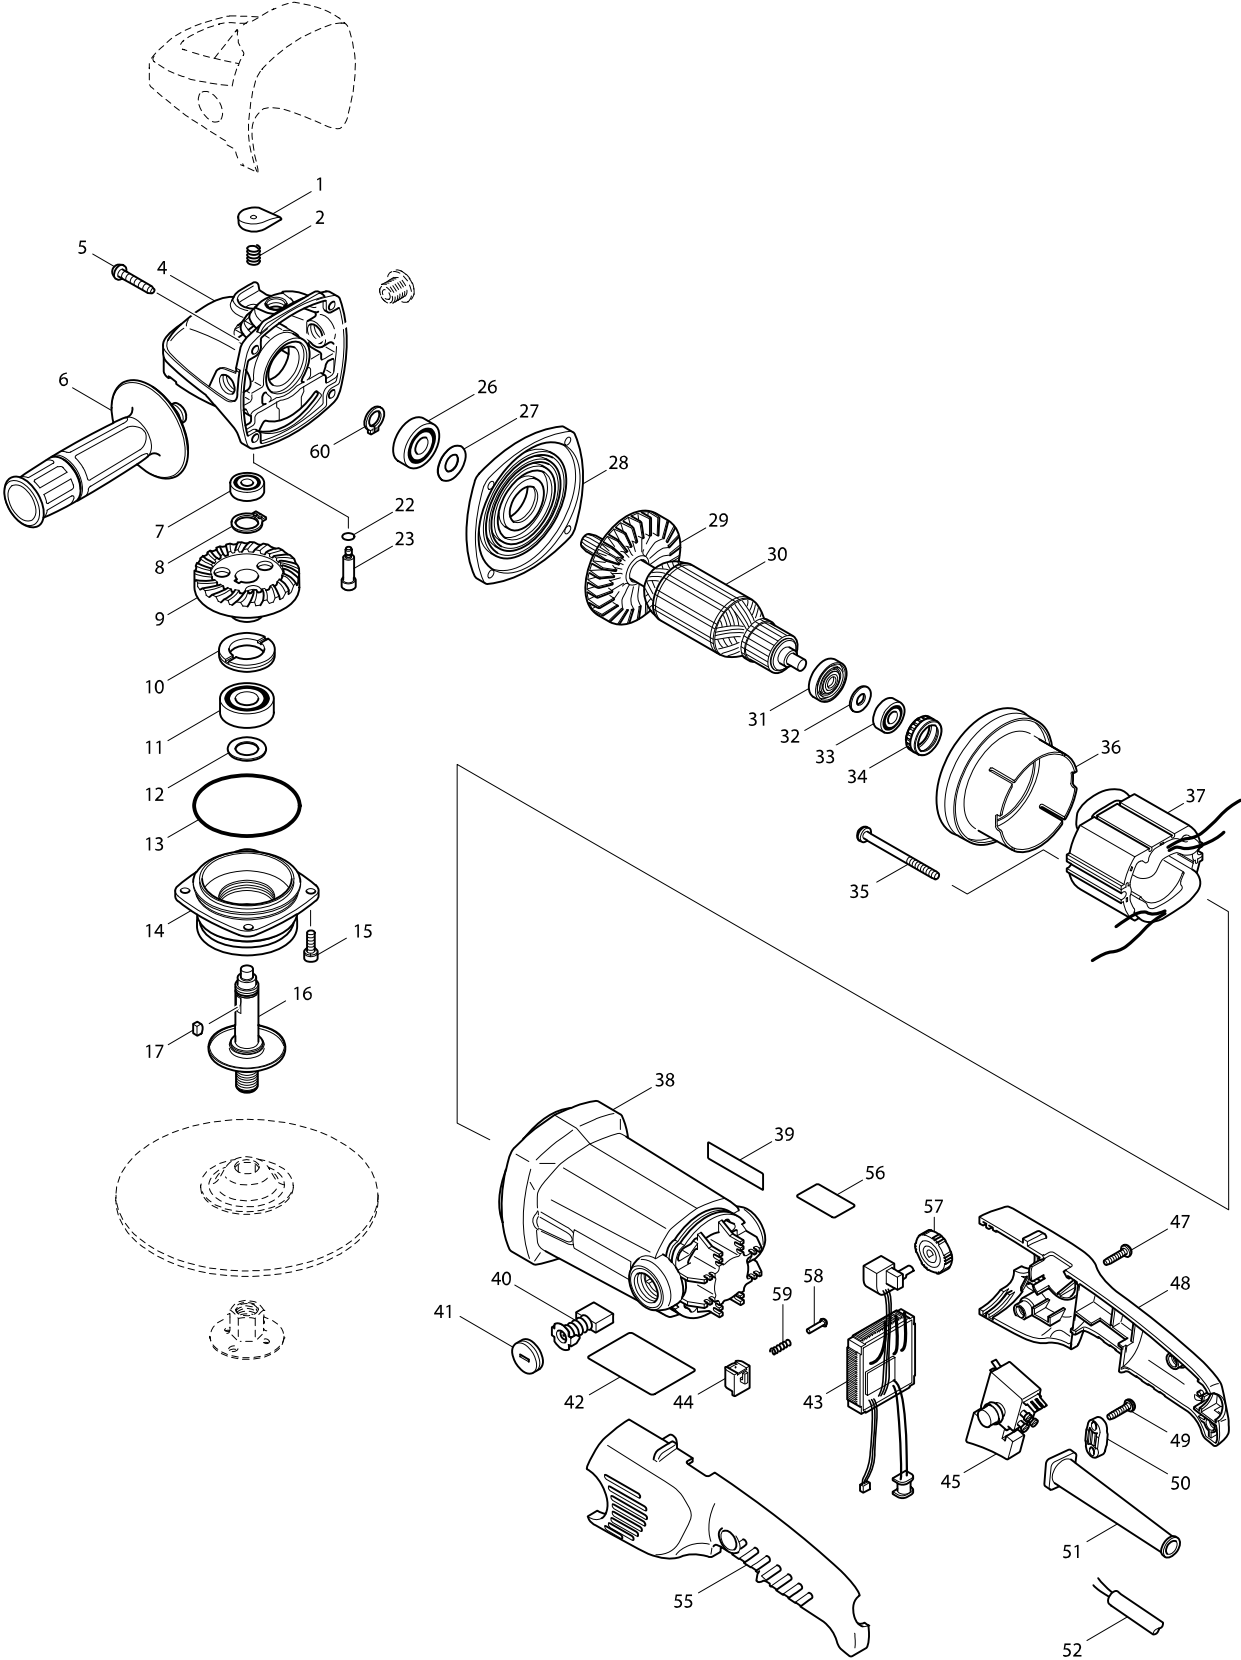

# Model No. SA7000C ANGLE SANDER 180MM

Item	Parts No.	Description	I/C	QTY	N/O	Opt. 1	Opt. 2	NOTE
001	418517-3	PIN CAP		1		40169390		
002	231037-8	COMPRESSION SPRING 7		1		73209090		
004	317752-9	GEAR HOUSING		1	*	84679900		
004-1	318817-0	GEAR HOUSING	O	1		84679900		
005	266173-1	TAPPING SCREW 5X30		4		73181500		
006	152539-0	GRIP 36 COMPLETE		1		84679900		
007-1	210043-6	BALL BEARING 608LLB		1		84821090		
008	961055-9	RETAINING RING S-15		1		73182990		
009	227460-3	SPIRAL BEVEL GEAR 43		1		84679900		
010	285809-3	BEARING RETAINER 23-36		1		84679900		
011	211228-7	BALL BEARING 6202DDW		1		84821090		
012	267215-4	FLAT WASHER 15		1		73182200		
013	213720-9	O RING 67		1		40169320		
014	317754-5	BEARING BOX		1		84833000		
015	922221-3	HEX. SOCKET HEAD BOLT M5X16		4		73181500		
016	153785-8	SPINDLE COMPLETE		1		84679900		
017	254011-9	WOODRUFF KEY 4		1		84679900		
022	213026-5	O RING 7		1		40169320		
023	256483-4	SHOULDER PIN 7		1		73182990		
026	211106-1	BALL BEARING 6201LLB		1		84821090		
027	253759-0	FLAT WASHER 12		1		84679900		
028	317753-7	GEAR HOUSING COVER		1		84679900		
029	240070-9	FAN 76		1		84145190		
030	513574-7	ARMATURE ASS'Y 220-240V		1		85030090		
D10		INC. 29,31-33						
031	681660-3	INSULATION WASHER		1		73182200		
032	267281-1	FLAT WASHER 8		1		73182200		
033	210005-4	BALL BEARING 608DDW		1		84821090		
034	421720-7	RUBBER RING 22		1		40169390		
035	266029-8	TAPPING SCREW 5X65		2		73181500		
036	418528-8	BUFFLE PLATE		1		73182990		
037	625708-1	FIELD 220-240V		1	*	85030090		
037-1	625708-1	FIELD 220-240V	O	1		85030090		
038	183778-1	MOTOR HOUSING		1	*	84679900		
C10	643712-8	BRUSH HOLDER		2	*	82078000		
D10		INC. 39			*			
038-1	153786-6	MOTOR HOUSING COMPLETE	<	1		84679900		
C10	643712-8	BRUSH HOLDER		2		82078000		
039	819063-3	MAKITA LABEL		2	*	83100090		
040	191957-7	A.C. CARBON BRUSH CB-204		1		85452000		
041	643700-5	BRUSH HOLDER CAP 7-18		2		82078000		
042	860298-9	NAME PLATE SA7000C		1				
043	631600-1	CONTROLLER		1		84679900		
044	418518-1	SLEEVE		1		73182990		
045	650213-9	SWITCH TG71ARS		1		85366990		
047	265995-6	TAPPING SCREW 4X18		4		73181500		
048-1	183784-6	HANDLE SET		1		84679900		
D10		INC. 55						